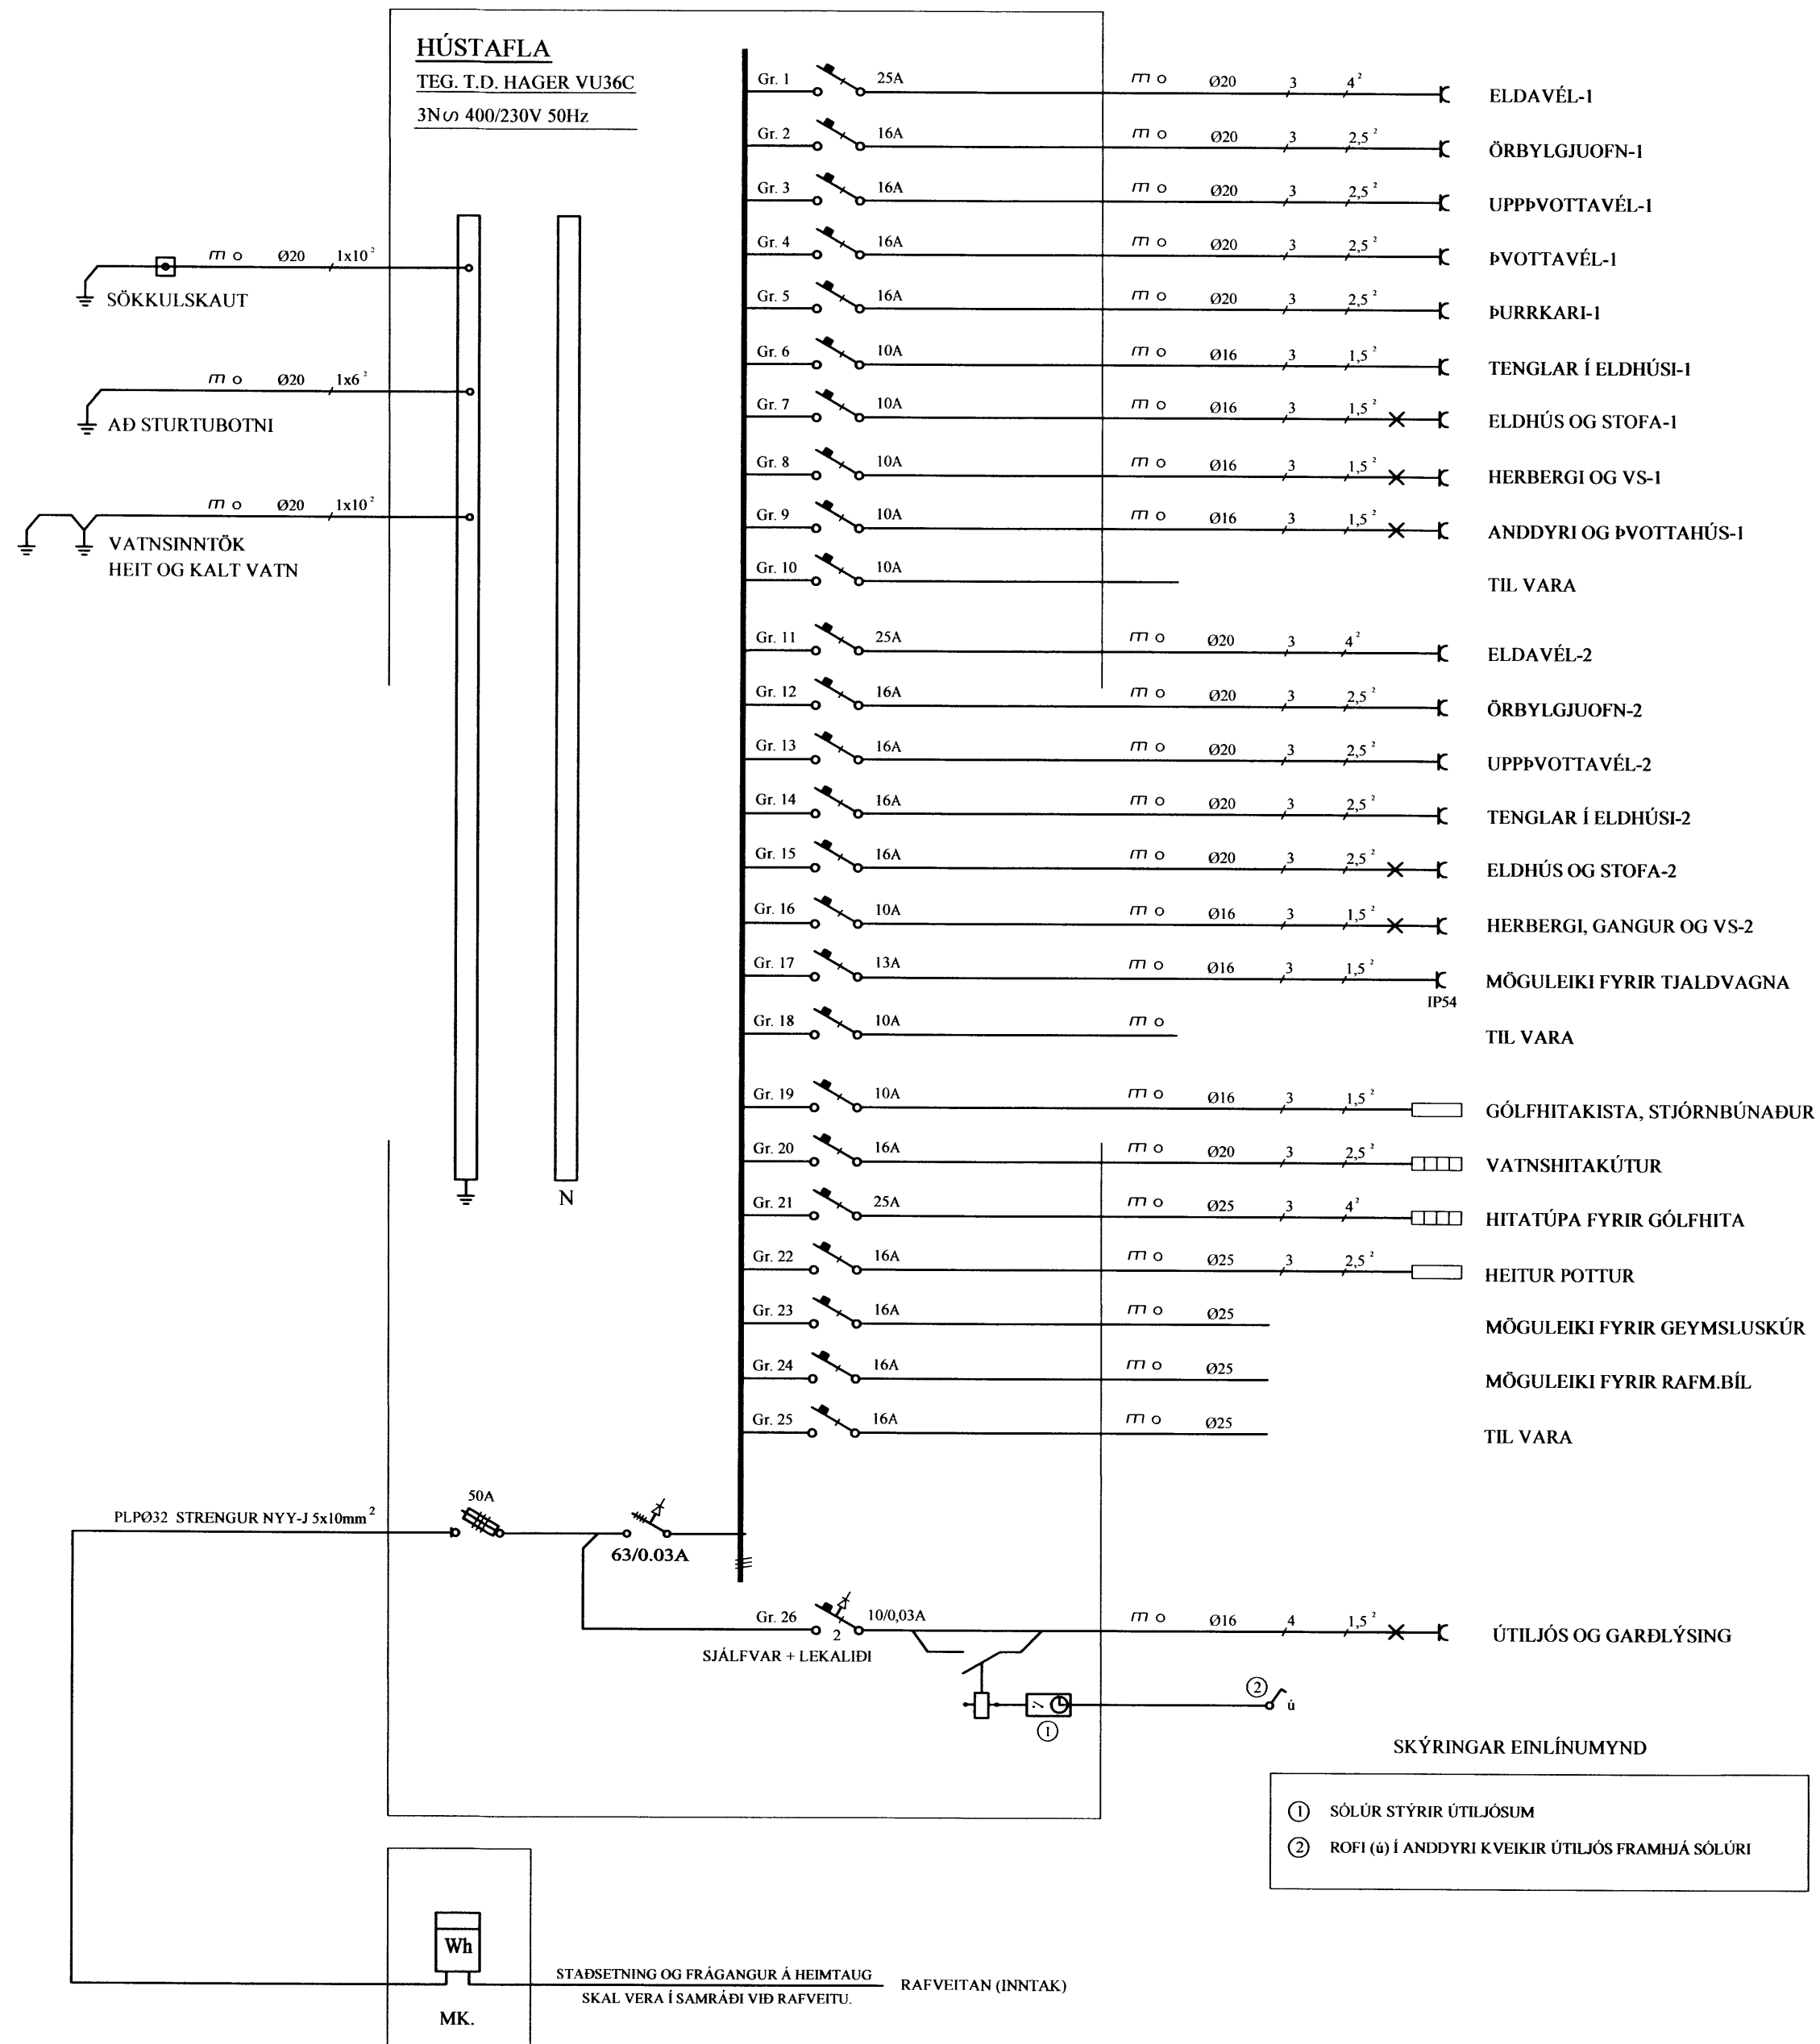

Skipulags- og byggingarfrútrúi  
 Uppsveita bý.  
 13. APRIL 2014  
 MÖTTEKIÐ

EINLÍNUMYND MKV. ENGINN

**RAFMIÐSTÖÐIN S.F.** HÖNNUN OG TÆKNIRÁÐGJÖF  
 FRAMNESVÍGLI 19, REYKJANESBÆ

VERKHEITI: LYNGBORGIR 8, GRÍMSNESI- OG GRAFNINGSHREPPUR SUMARHÚS

HANNAD	GBG	TEIKNAD	ÖS	YFIRFARID	DAGS	JÚLÍ 2014	KVARDI	ENGINN
RAFLAGNAHÖNNUÐUR								
HÖNNUNARSTJÓRI							KT:	

VERK NR. 14-103  
 TEIKN NR. R-03