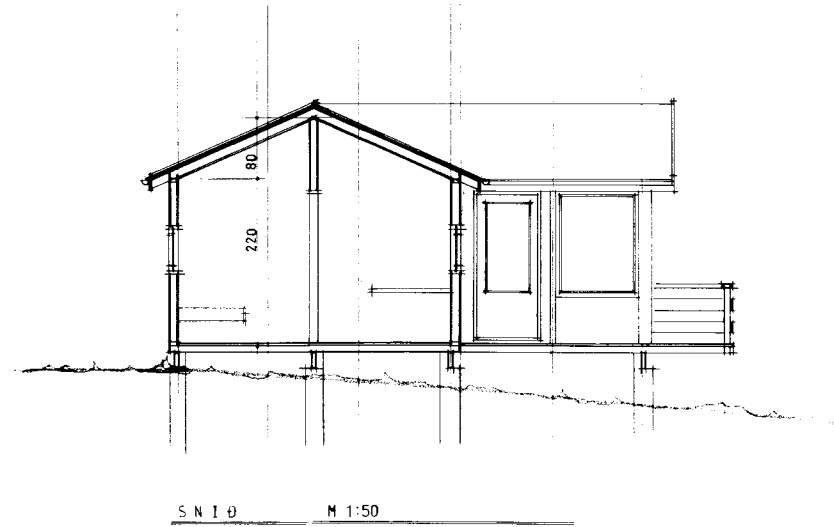

FLATARMÁL		
HUS	CA	42,2 M <sup>2</sup>
PALLUR	CA	22,5 M <sup>2</sup>
SANTALS	CA	64,8 M <sup>2</sup>

GRUNNMYND M 1:50

ATH  
EINANGRÁÐ SKAL VÉRA MEÐ STEINULL EÐA GLERULL

**K.R. SUMARHÚS**  
Kársnesbraut 128, sími 41077