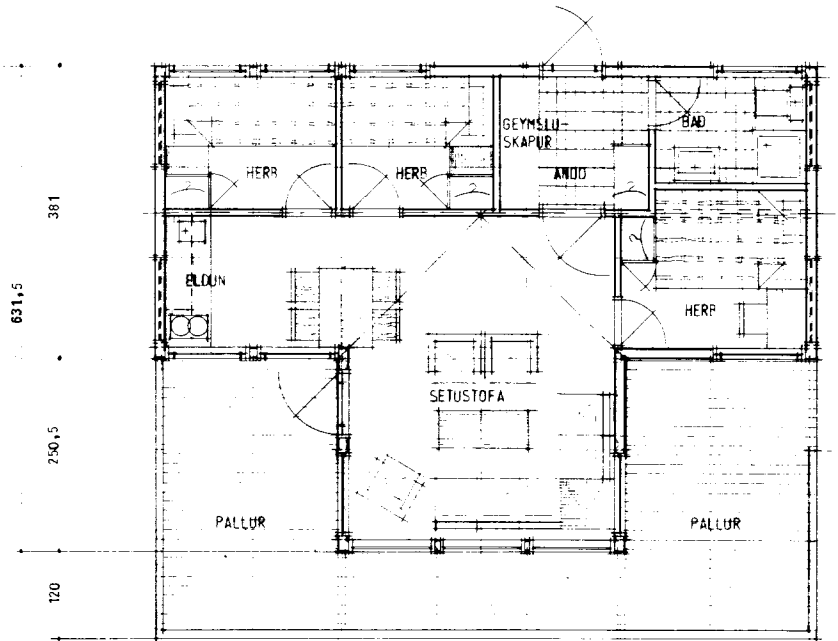

FLATARMÁL		
HUS	CA	42,2 M <sup>2</sup>
PALLUR	CA	22,5 M <sup>2</sup>
SANTALS	CA	64,8 M <sup>2</sup>

GRUNNMYND M 1:50

ATH  
EINANGRÁÐ SKAL VÉRA MEÐ STEINULL EÐA GLERULL

**K.R. SUMARHÚS**  
Kársnesbraut 128, sími 41077