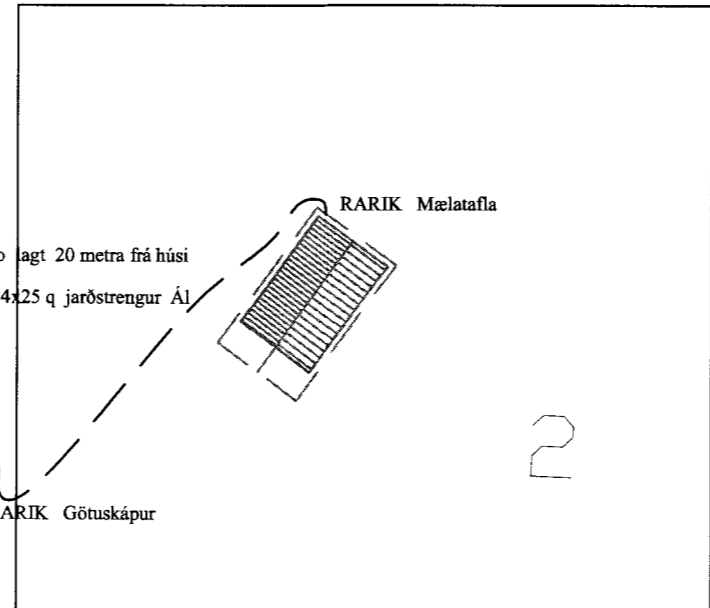

LUNDEYJASUND

40mm ppo lagt 20 metra frá húsi  
 Rafmagn 4x25 q jarðstrengur Ál  
 RARIK Mælatafla  
 RARIK Götuskápur

**Rafbær**

Sumarhús Lundeyjasund 2 Hraunborgum

Afstöðumynd

Barndagur	2019
Leikur	

Mke: 1:500