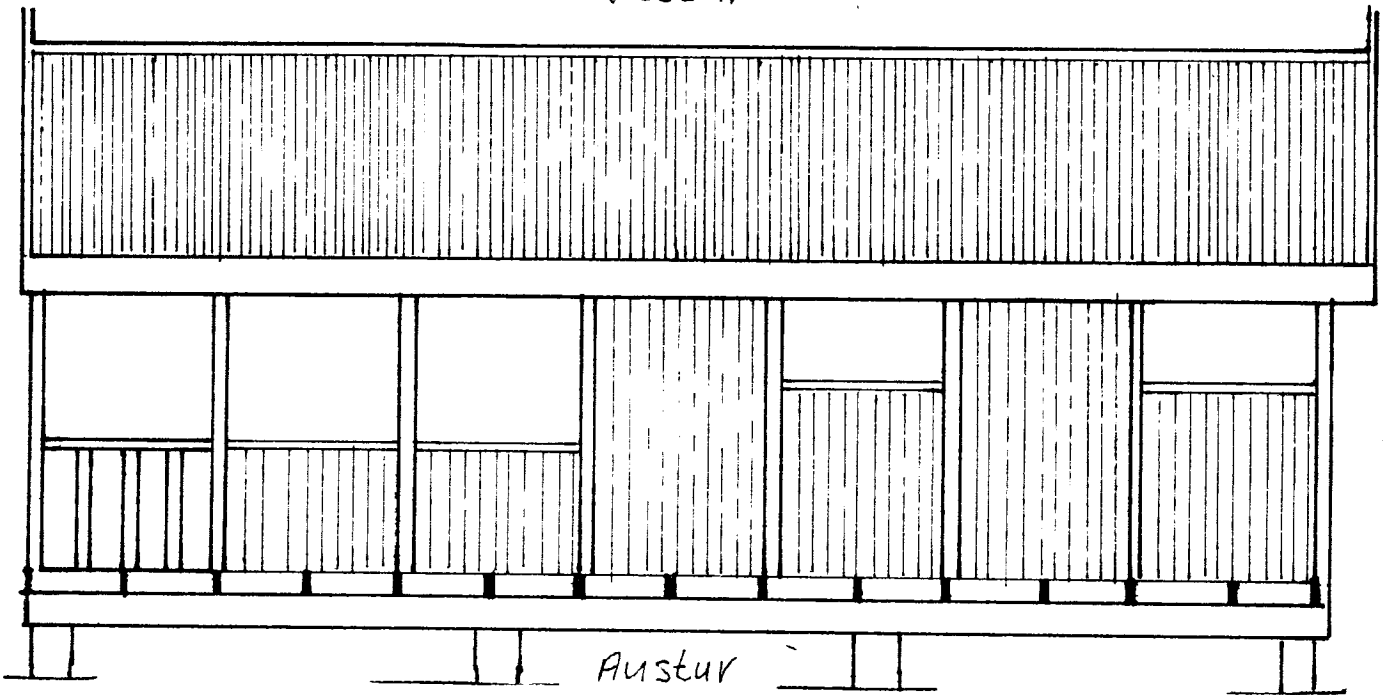

7.40 m

1.20 1.20 1.20 1.20 1.20 1.20

vestur

Austur

sumarhús M=1:50
Teiknað af *Edvardi Hermann*
sími 66459