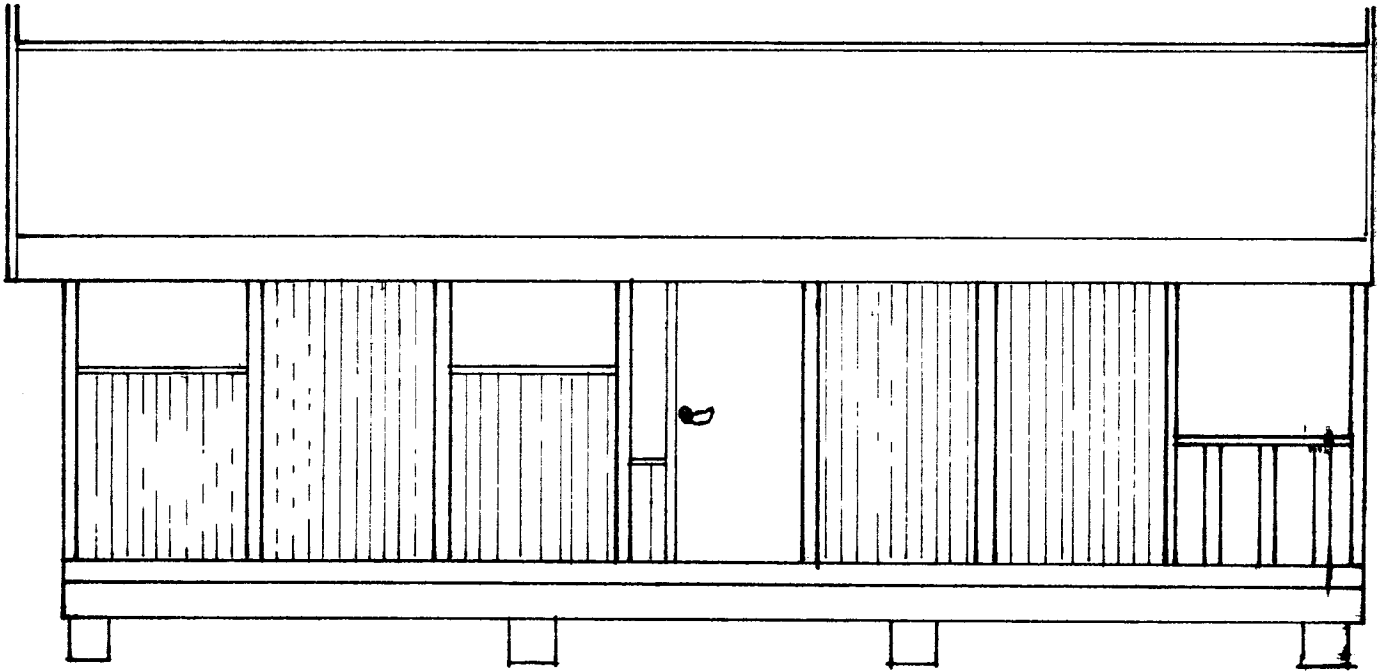

7.40 m

1.20 1.20 1.20 1.20 1.20 1.20

vestur

Austur

sumarhús M=1:50
Teiknað af *Edvardi Hermann*
sími 66459