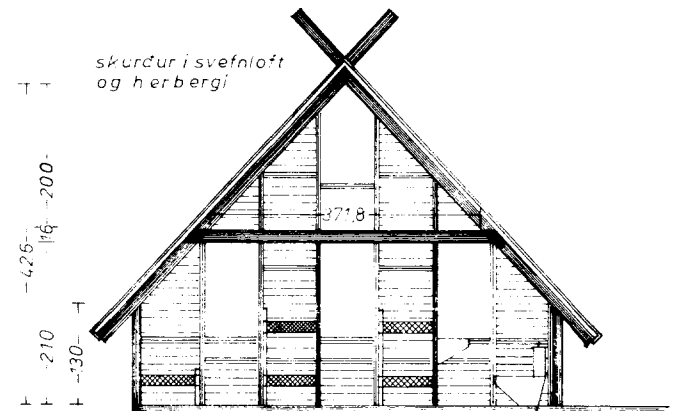

Hús 46,22 m² 137 m³
 svefnloft 13 m²
 verond 34,8

ÞICCSNAGSLETTI
Samp. 10/7'80
Hilma Einarsson

PAK HF BURSTARHÚS 46, m²
 grunnmynd útlit og skurður
 mál 1:50 breytt í október 1978
Hilma Einarsson simi 72019