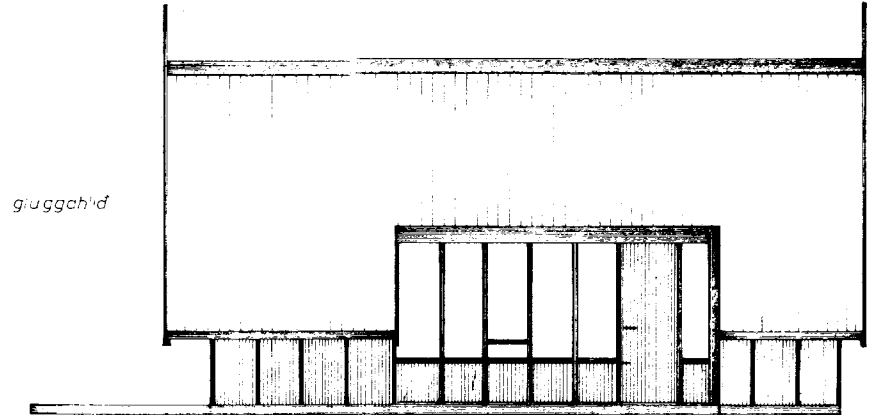

Hús 46,22 m² 137 m³
 svefnloft 13 m²
 verond 34,8

ÞICCSNAGSLETTI
Samp. 10/7'80
Hilma Einarsson

PAK HF BURSTARHÚS 46, m²
 grunnmynd útlit og skurður
 mál 1:50 breytt í október 1978
Hilma Einarsson simi 72019