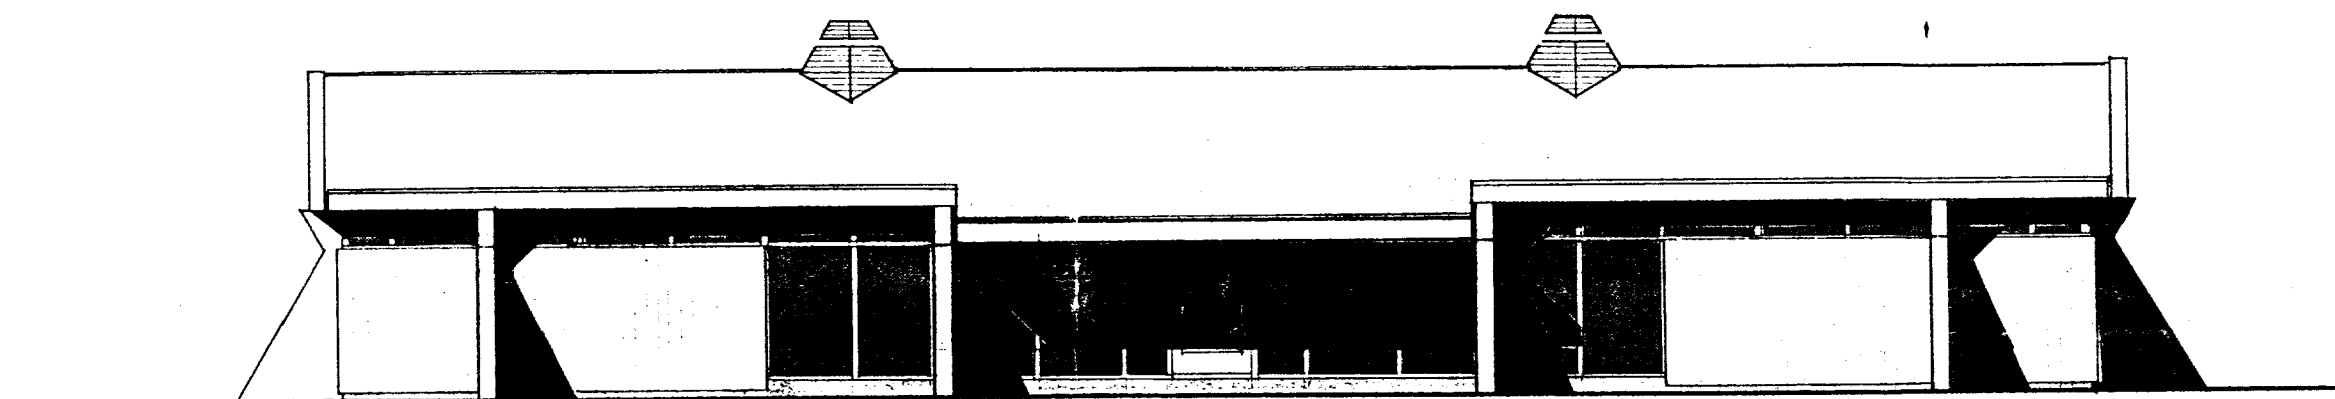

ÚTLIT VESTUR

ÚTLIT SUÐUR

ÚTLIT NORÐUR

**oö**

KVARÐI : 1:400  
 VERK NR : 179  
 TEIKN.NR : 4

NAFN : LÓSAFOSSLAUG  
 VERK :  
 TEIKNING : ÚTLIT  
 TEIKNAD : JAN 1973 AÐVÖSBREYTT

**ARKITEKTASTOFAN SF**

ORMAR ÞÓR GUÐMUNDSSON OG ÖRNÓLFUR HALL ARKITEKTAR F A Í  
 ÁLFAMÝRI 9 REYKJAVÍK SÍMI 83655