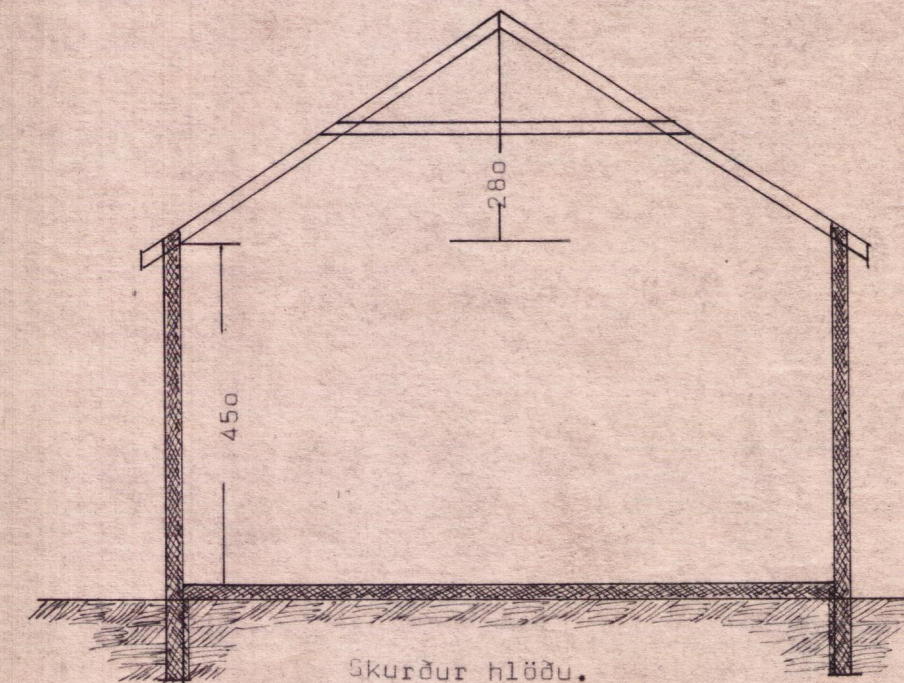

Baðþrú

Haugkjallari.

Skurður hlöðu.

Skurður fjóss.

ÓHEIMILT ER AD HEFJA FRAM-
KVÆMDIR FYRR EN BURÐAR-
DOLSTEINAR LIGGJA FYRIR

BYGGINGASTOFNUN LANDBÚNADARINS
LAUGAVEGI 120 REYKJAVÍK SÍMI 25444

Minni Berg Grímnesshreppi Árn.
Fjárhús og hesthús 250 fjár 7 hestar.
Haugkjallari 250^m 600^m Hlaða 180^m 1080^m 3
Grunnmyndir, skurðir, útlitsmyndir.

TEIKN. NR. 1895-1
BREYTT FRÁ
MÆLIKVARDI 1:100
DAGSETNING 12. nóv. 1973
TEIKNAD Ó.A.K. og B.F.