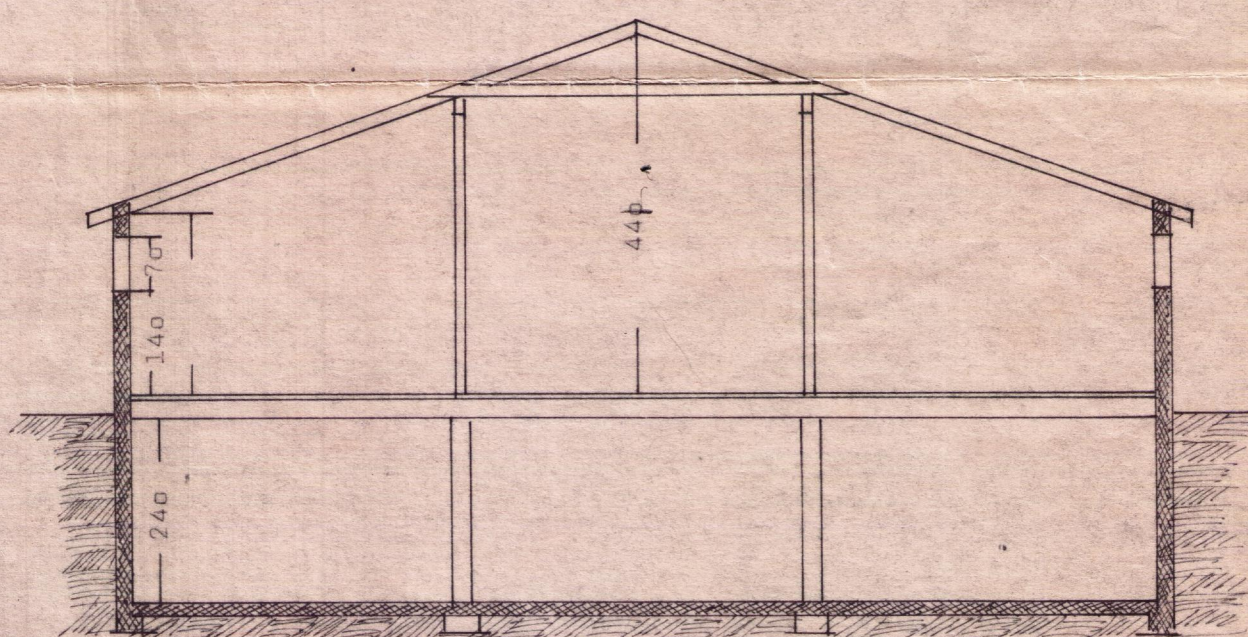

Baðþrú

Haugkjallari.

Skurður hlöðu.

Skurður fjóss.

ÓHEIMILT ER AD HEFJA FRAM-
KVÆMDIR FYRR EN BURÐAR-
DOLSTEINAR LIGGJA FYRIR

BYGGINGASTOFNUN LANDBÚNADARINS
LAUGAVEGI 120 REYKJAVÍK SÍMI 25444

Minni Berg Grímnesshreppi Árn.
Fjárhús og hesthús 250 fjár 7 hestar.
Haugkjallari 250^m 600^m Hlaða 180^m 1080^m 3
Grunnmyndir, skurðir, útlitsmyndir.

TEIKN. NR. 1895-1
BREYTT FRÁ
MÆLIKVARDI 1:100
DAGSETNING 12. nóv. 1973
TEIKNAD Ó.A.K. og B.F.