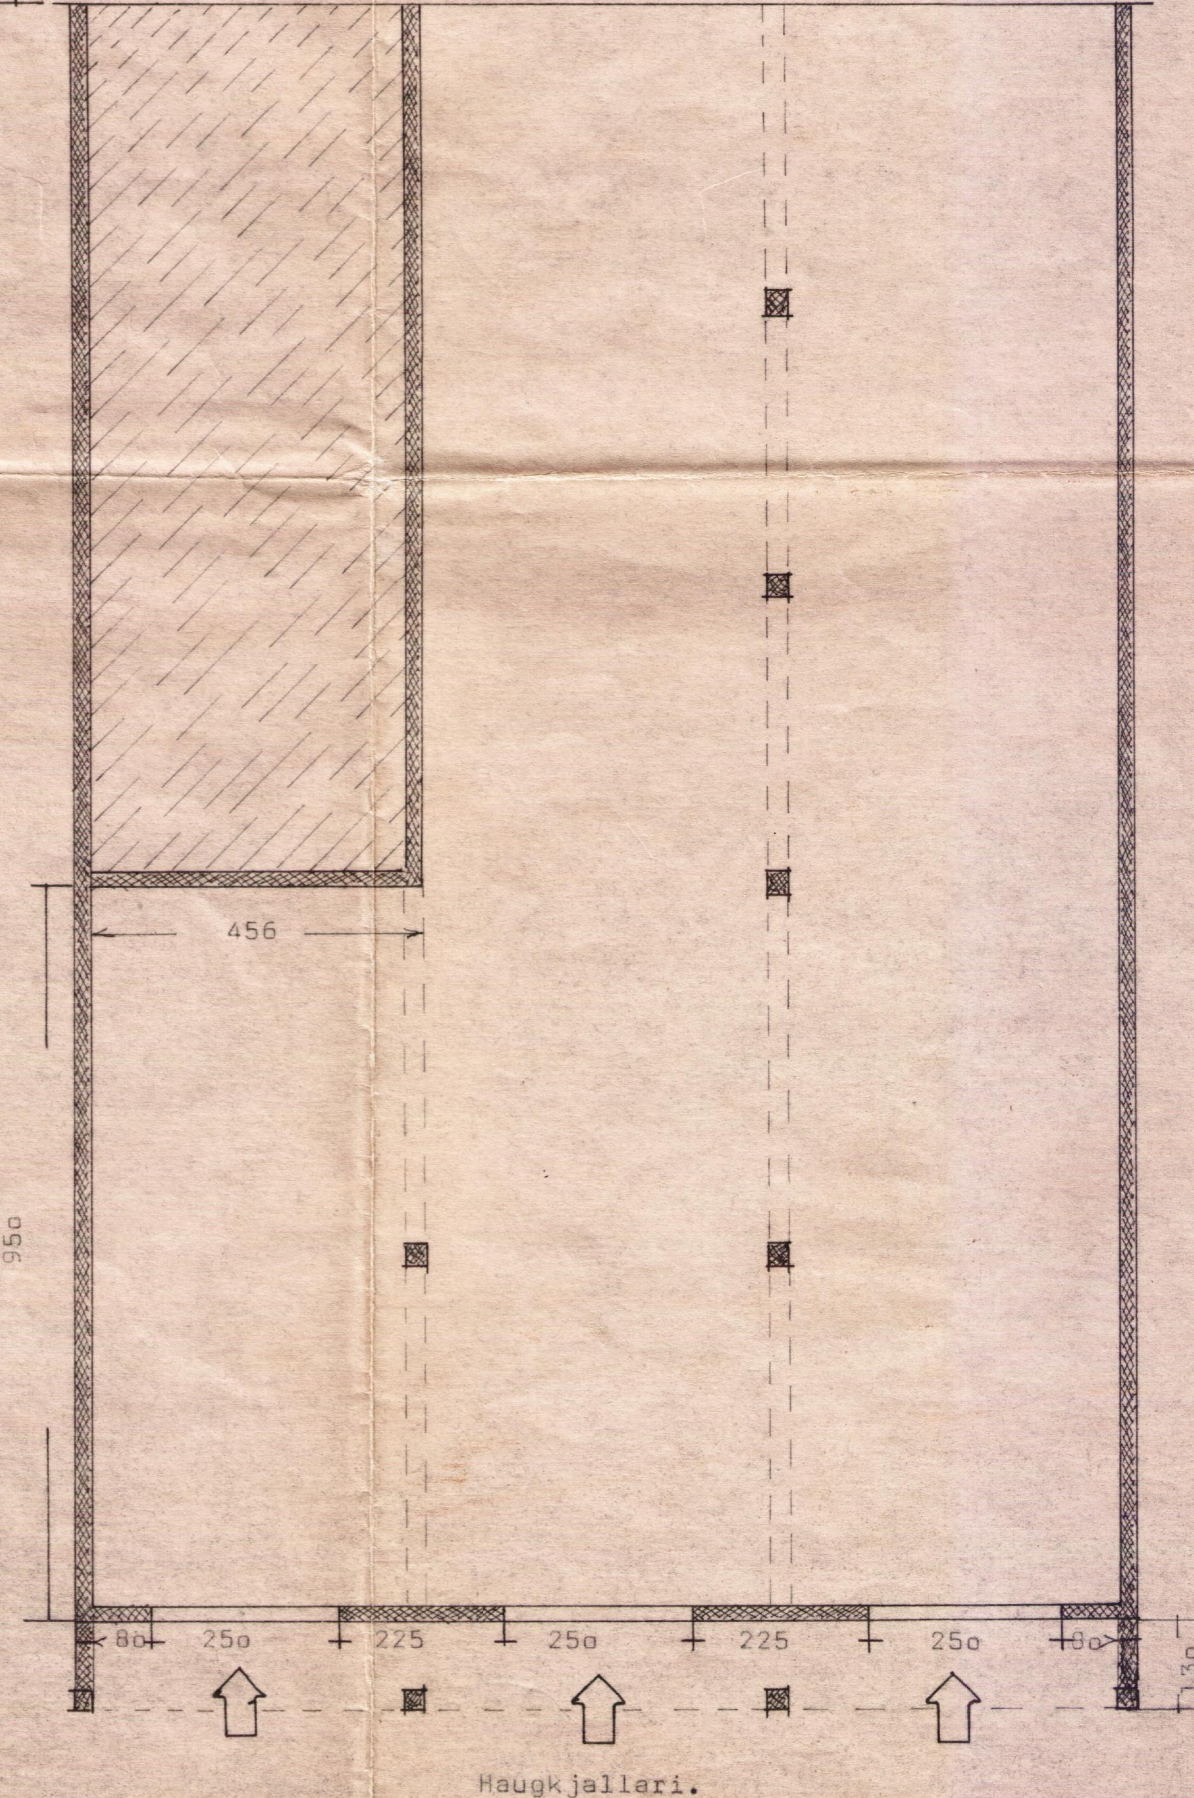

Baðþrú

Haugkjallari.

Skurður hlöðu.

Skurður fjóss.

ÓHEIMILT ER AD HEFJA FRAM-
KVÆMDIR FYRR EN BURÐAR-
DOLSTEINAR LIGGJA FYRIR

BYGGINGASTOFNUN LANDBÚNADARINS
LAUGAVEGI 120 REYKJAVÍK SÍMI 25444

Minni Berg Grímnesshreppi Árn.
Fjárhús og hesthús 250 fjár 7 hestar.
Haugkjallari 250^m 600^m Hlaða 180^m 1080^m 3
Grunnmyndir, skurðir, útlitsmyndir.

TEIKN. NR. 1895-1
BREYTT FRÁ
MÆLIKVARDI 1:100
DAGSETNING 12. nóv. 1973
TEIKNAD Ó.A.K. og B.F.