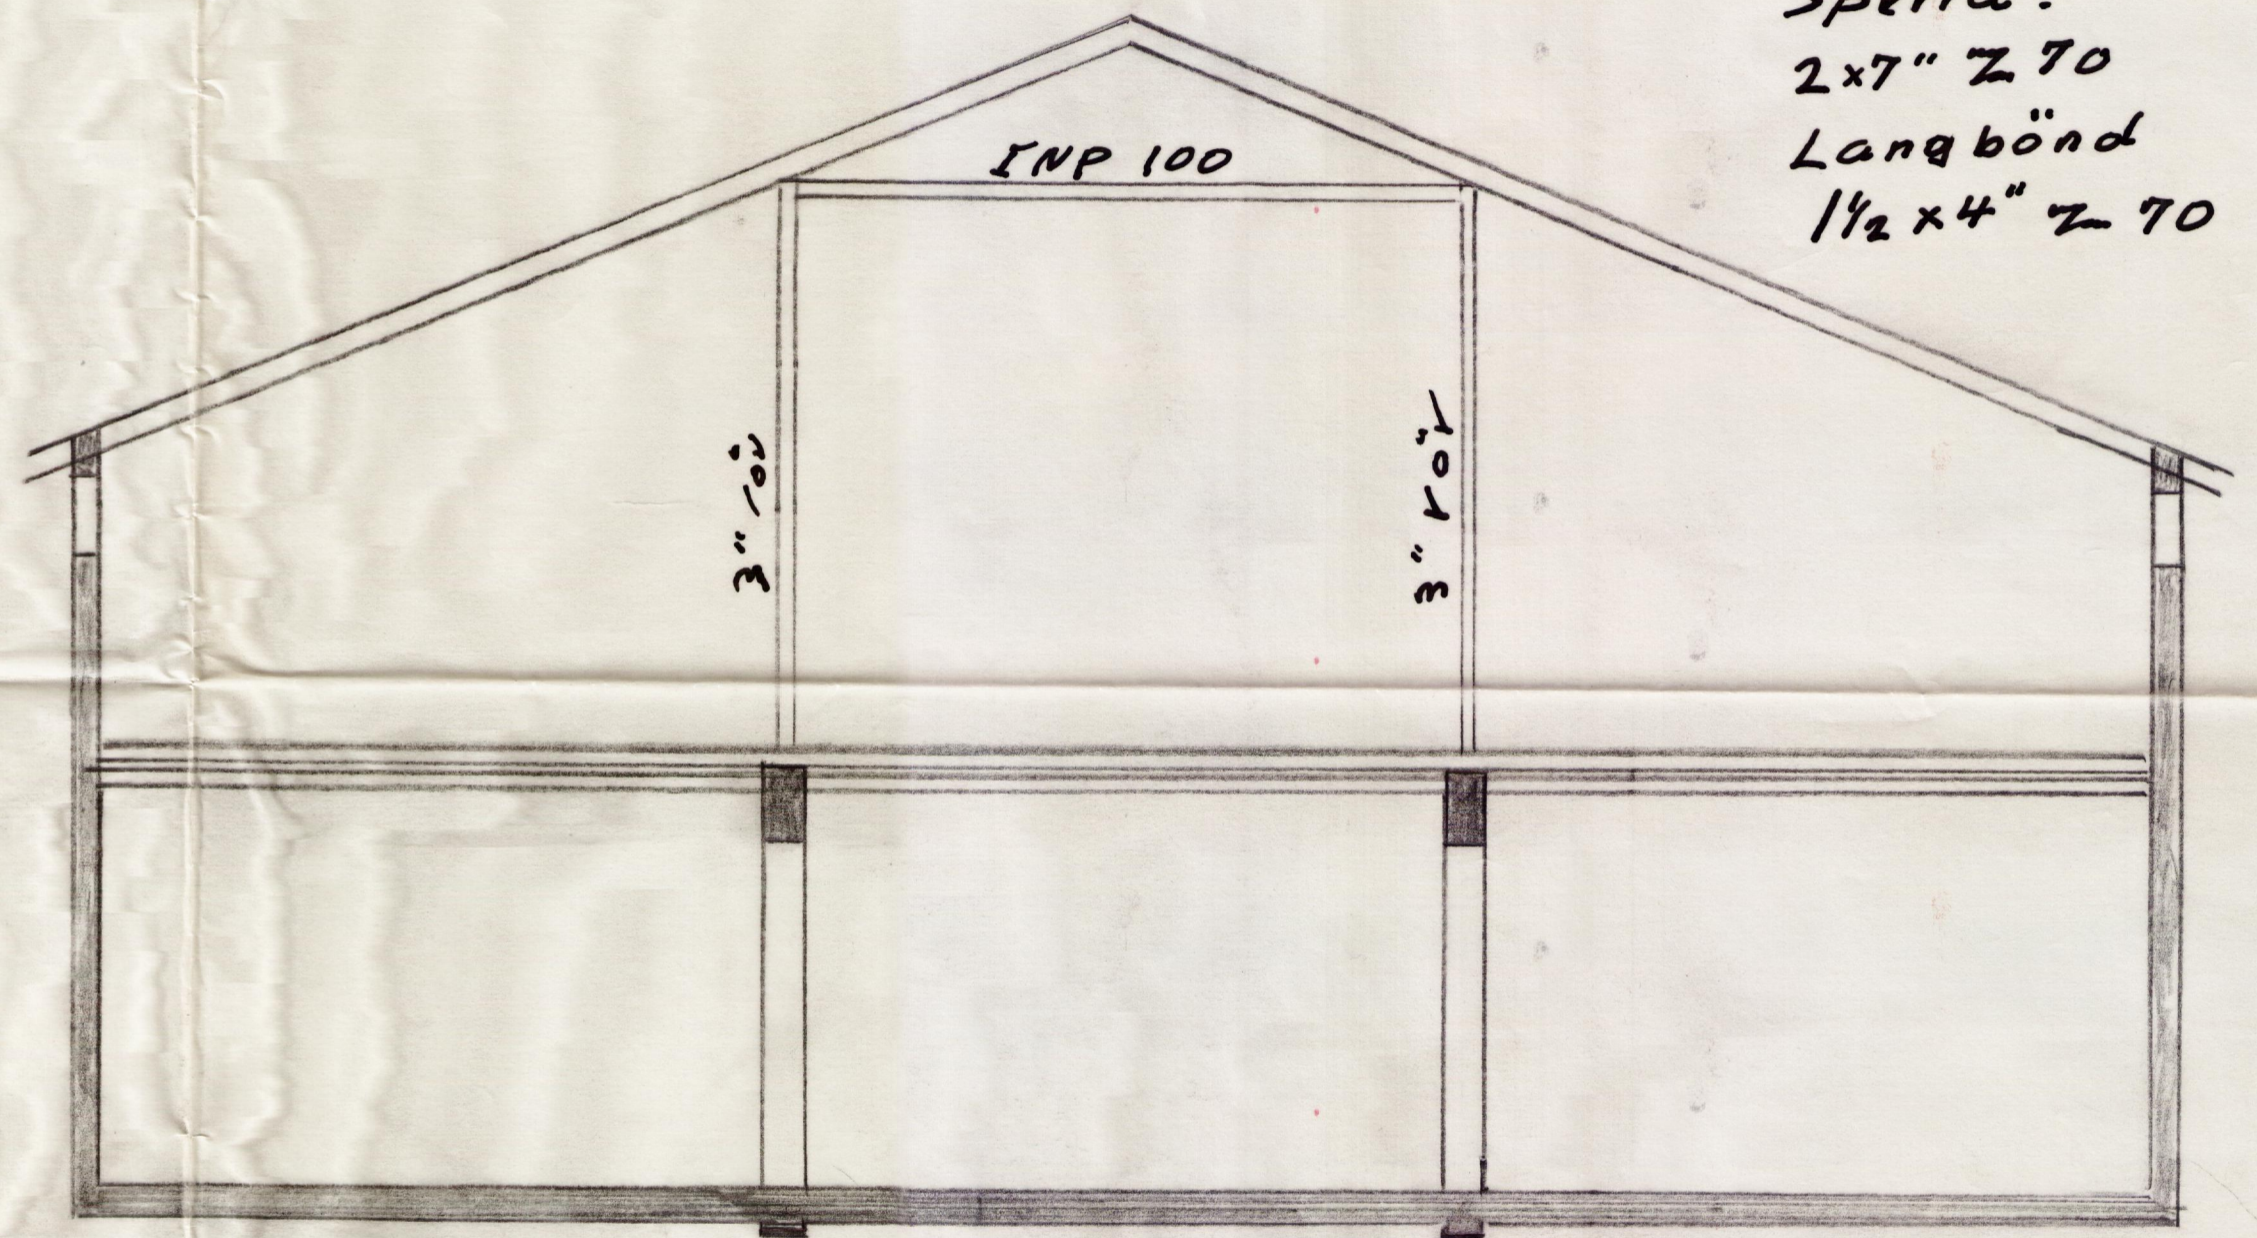

Minniborg

Färhus

1. blås golvbitar og snib.

Sperra:
2x7" Z 70
Langbønd
1 1/2 x 4" Z 70