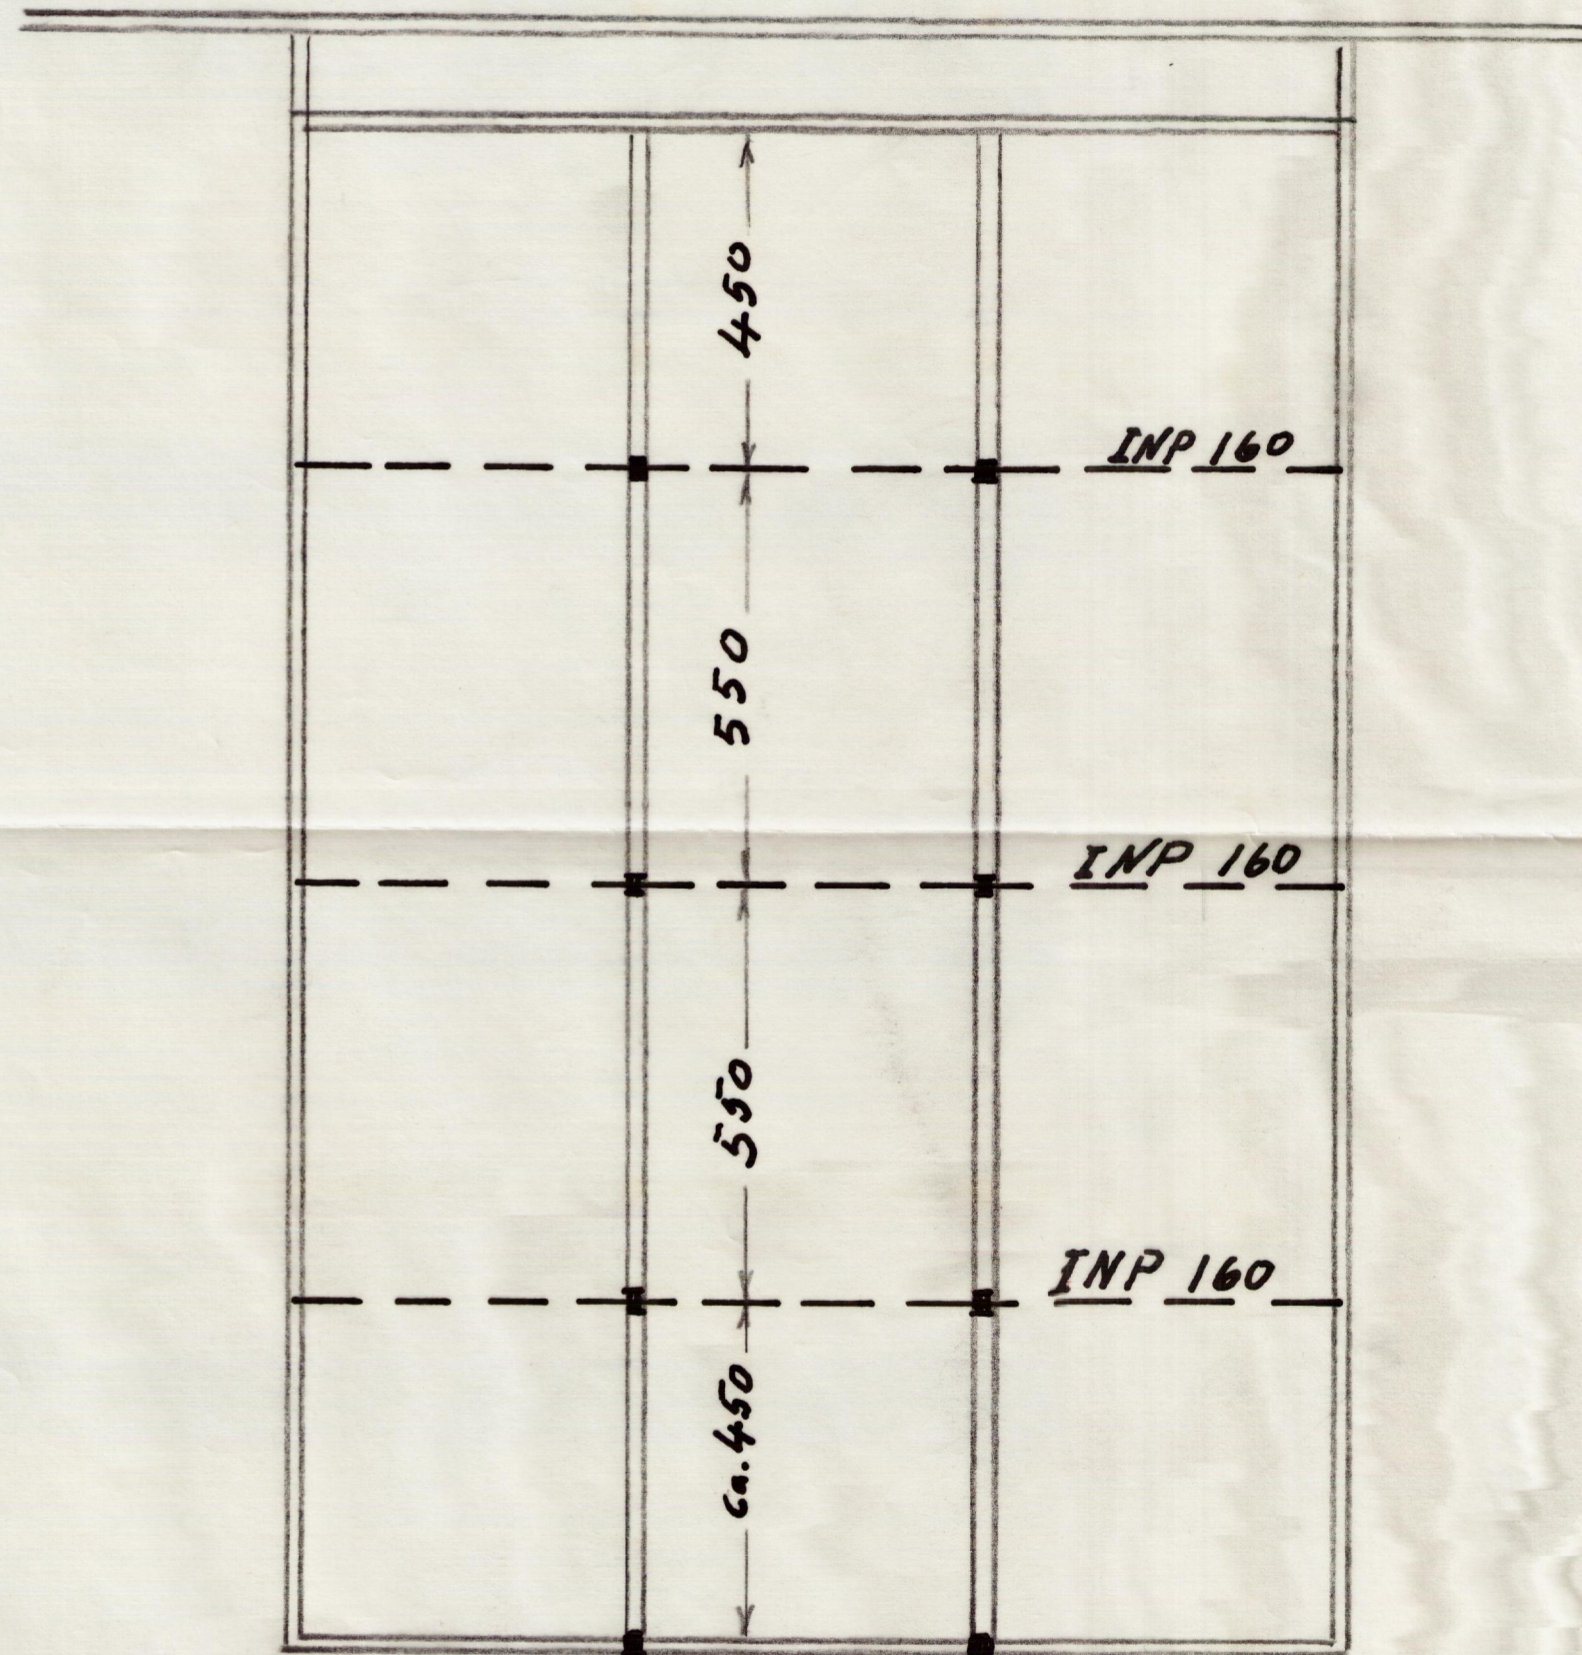

Minniborg

Färhus

1. blås golvbitar og snib.

Sperra:
2x7" Z 70
Langbønd
1 1/2 x 4" Z 70