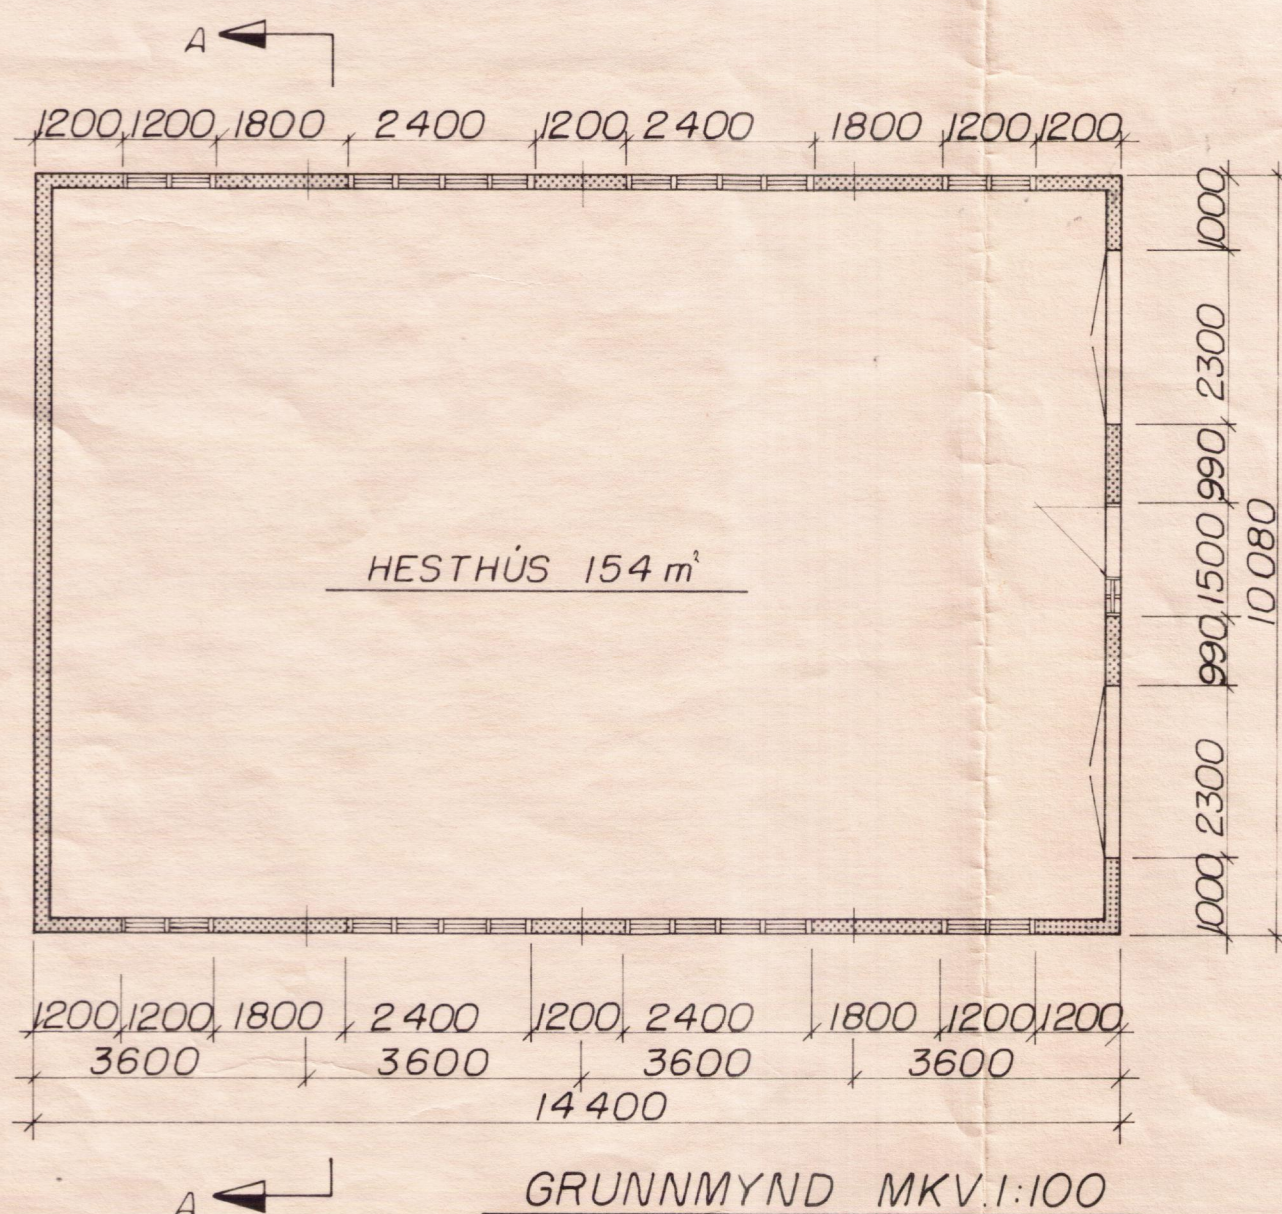

AUSTUR

VESTUR

SUÐUR

NORÐUR

SNID A-A  
MKV. 1:100

AFSTÖÐUMYND  
MKV. 1:500

| Fjöldi  | Heiti | Nr. | Efni | Teikn. nr.       | Athugasemd          | Blað |
|---|-------|-----|------|------------------|---------------------|------|
| Breytingar  |       |     |      |                  |                     |      |
| <p>HESTHÚS</p> <p>Minniborg Grímsnesi</p> <p>STÁLGRINDARHÚS 154m<sup>2</sup> / 444m<sup>3</sup></p> |       |     |      | Mkv.<br>1:100    | Dags<br>17.10 '90   |      |
|   |       |     |      | Teikn.<br>Reikn. | Ragna Sigurðsdóttir |      |
|   |       |     |      | Hannað:          |                     |      |
|   |       |     |      | Teikn. nr.       | 471062              |      |
| Stórásí 6<br>210 Garðabæ  |       |     |      | Sími 91-52000    |                     |      |
|   |       |     |      | Verk. nr.        |                     |      |