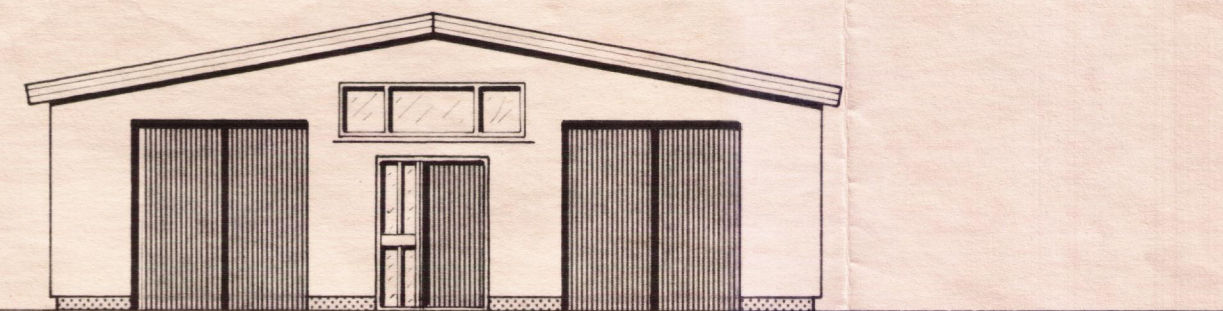

AUSTUR

VESTUR

SUÐUR

NORÐUR

SNID A-A  
MKV. 1:100

AFSTÖÐUMYND  
MKV. 1:500

| Fjöldi  | Heiti | Nr. | Efni | Teikn. nr.       | Athugasemd          | Blað |
|---|-------|-----|------|------------------|---------------------|------|
| Breytingar  |       |     |      |                  |                     |      |
| <p>HESTHÚS</p> <p>Minniborg Grímsnesi</p> <p>STÁLGRINDARHÚS 154m<sup>2</sup> / 444m<sup>3</sup></p> |       |     |      | Mkv.<br>1:100    | Dags<br>17.10 '90   |      |
|   |       |     |      | Teikn.<br>Reikn. | Ragna Sigurðsdóttir |      |
|   |       |     |      | Hannað:          |                     |      |
|   |       |     |      | Teikn. nr.       | 471062              |      |
| Stórásí 6<br>210 Garðabæ  |       |     |      | Sími 91-52000    |                     |      |
|   |       |     |      | Verk. nr.        |                     |      |