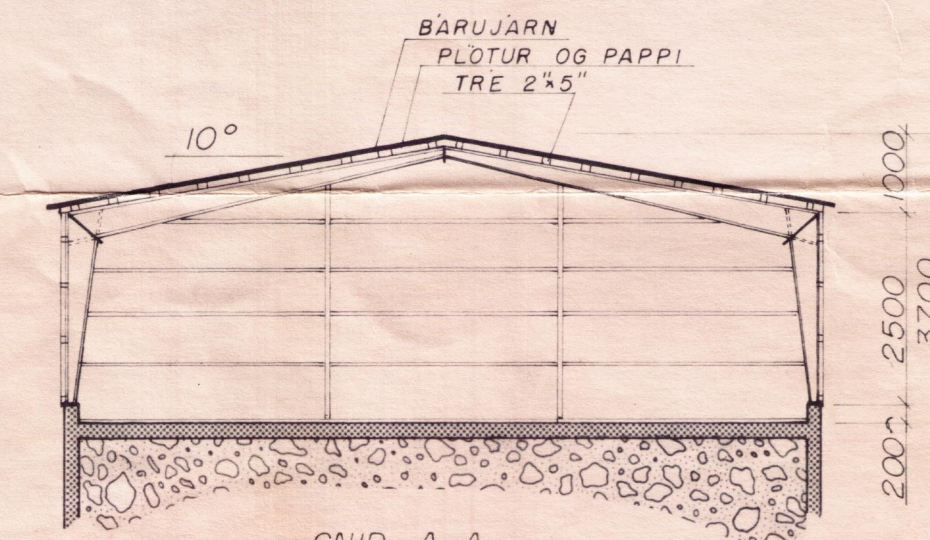

AUSTUR

VESTUR

SUÐUR

NORÐUR

SNID A-A  
MKV. 1:100

AFSTÖÐUMYND  
MKV. 1:500

| Fjöldi  | Heiti | Nr. | Efni | Teikn. nr.       | Athugasemd          | Blað |
|---|-------|-----|------|------------------|---------------------|------|
| Breytingar  |       |     |      |                  |                     |      |
| <p>HESTHÚS</p> <p>Minniborg Grímsnesi</p> <p>STÁLGRINDARHÚS 154m<sup>2</sup> / 444m<sup>3</sup></p> |       |     |      | Mkv.<br>1:100    | Dags<br>17.10 '90   |      |
|   |       |     |      | Teikn.<br>Reikn. | Ragna Sigurðsdóttir |      |
|   |       |     |      | Hannað:          |                     |      |
|   |       |     |      | Teikn. nr.       | 471062              |      |
| Stórásí 6<br>210 Garðabæ  |       |     |      | Sími 91-52000    |                     |      |
|   |       |     |      | Verk. nr.        |                     |      |