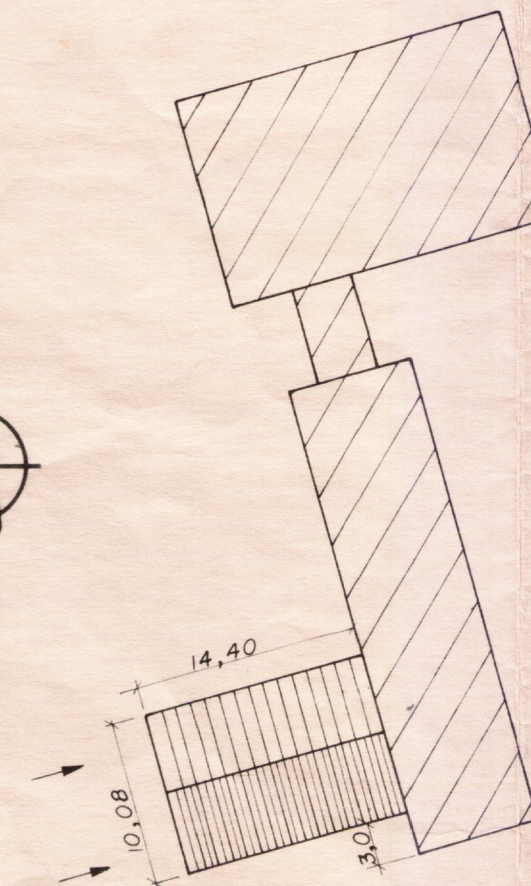

AUSTUR

VESTUR

SUÐUR

NORÐUR

SNID A-A  
MKV. 1:100

AFSTÖÐUMYND  
MKV. 1:500

| Fjöldi  | Heiti | Nr. | Efni | Teikn. nr.       | Athugasemd          | Blað |
|---|-------|-----|------|------------------|---------------------|------|
| Breytingar  |       |     |      |                  |                     |      |
| <p>HESTHÚS</p> <p>Minniborg Grímsnesi</p> <p>STÁLGRINDARHÚS 154m<sup>2</sup> / 444m<sup>3</sup></p> |       |     |      | Mkv.<br>1:100    | Dags<br>17.10 '90   |      |
|   |       |     |      | Teikn.<br>Reikn. | Ragna Sigurðsdóttir |      |
|   |       |     |      | Hannað:          |                     |      |
|   |       |     |      | Teikn. nr.       | 471062              |      |
| Stórásí 6<br>210 Garðabæ  |       |     |      | Sími 91-52000    |                     |      |
|   |       |     |      | Verk. nr.        |                     |      |