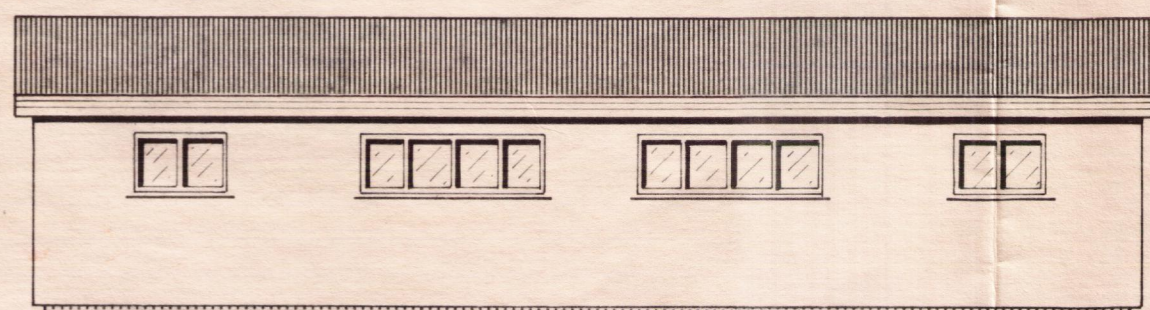

AUSTUR

VESTUR

SUÐUR

NORÐUR

SNID A-A  
MKV. 1:100

AFSTÖÐUMYND  
MKV. 1:500

| Fjöldi  | Heiti | Nr. | Efni | Teikn. nr.       | Athugasemd          | Blað |
|---|-------|-----|------|------------------|---------------------|------|
| Breytingar  |       |     |      |                  |                     |      |
| <p>HESTHÚS</p> <p>Minniborg Grímsnesi</p> <p>STÁLGRINDARHÚS 154m<sup>2</sup> / 444m<sup>3</sup></p> |       |     |      | Mkv.<br>1:100    | Dags<br>17.10 '90   |      |
|   |       |     |      | Teikn.<br>Reikn. | Ragna Sigurðsdóttir |      |
|   |       |     |      | Hannað:          |                     |      |
|   |       |     |      | Teikn. nr.       | 471062              |      |
| Stórásí 6<br>210 Garðabæ  |       |     |      | Sími 91-52000    |                     |      |
|   |       |     |      | Verk. nr.        |                     |      |