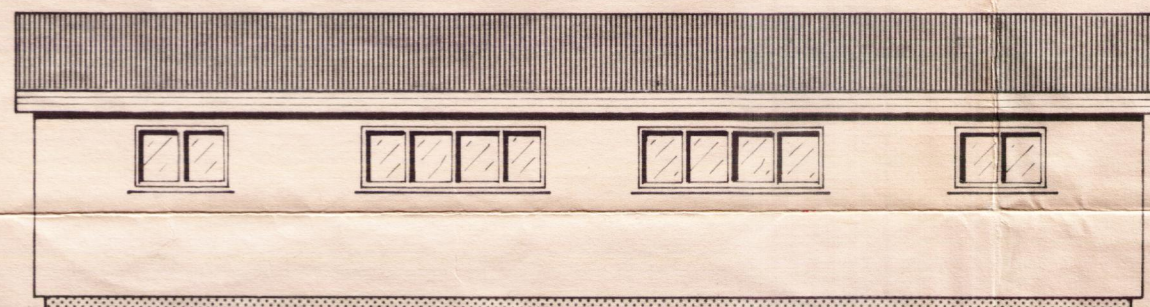

AUSTUR

VESTUR

SUÐUR

NORÐUR

SNID A-A  
MKV. 1:100

AFSTÖÐUMYND  
MKV. 1:500

| Fjöldi  | Heiti | Nr. | Efni | Teikn. nr.       | Athugasemd          | Blað |
|---|-------|-----|------|------------------|---------------------|------|
| Breytingar  |       |     |      |                  |                     |      |
| <p>HESTHÚS</p> <p>Minniborg Grímsnesi</p> <p>STÁLGRINDARHÚS 154m<sup>2</sup> / 444m<sup>3</sup></p> |       |     |      | Mkv.<br>1:100    | Dags<br>17.10 '90   |      |
|   |       |     |      | Teikn.<br>Reikn. | Ragna Sigurðsdóttir |      |
|   |       |     |      | Hannað:          |                     |      |
|   |       |     |      | Teikn. nr.       | 471062              |      |
| Stórásí 6<br>210 Garðabæ  |       |     |      | Sími 91-52000    |                     |      |
|   |       |     |      | Verk. nr.        |                     |      |