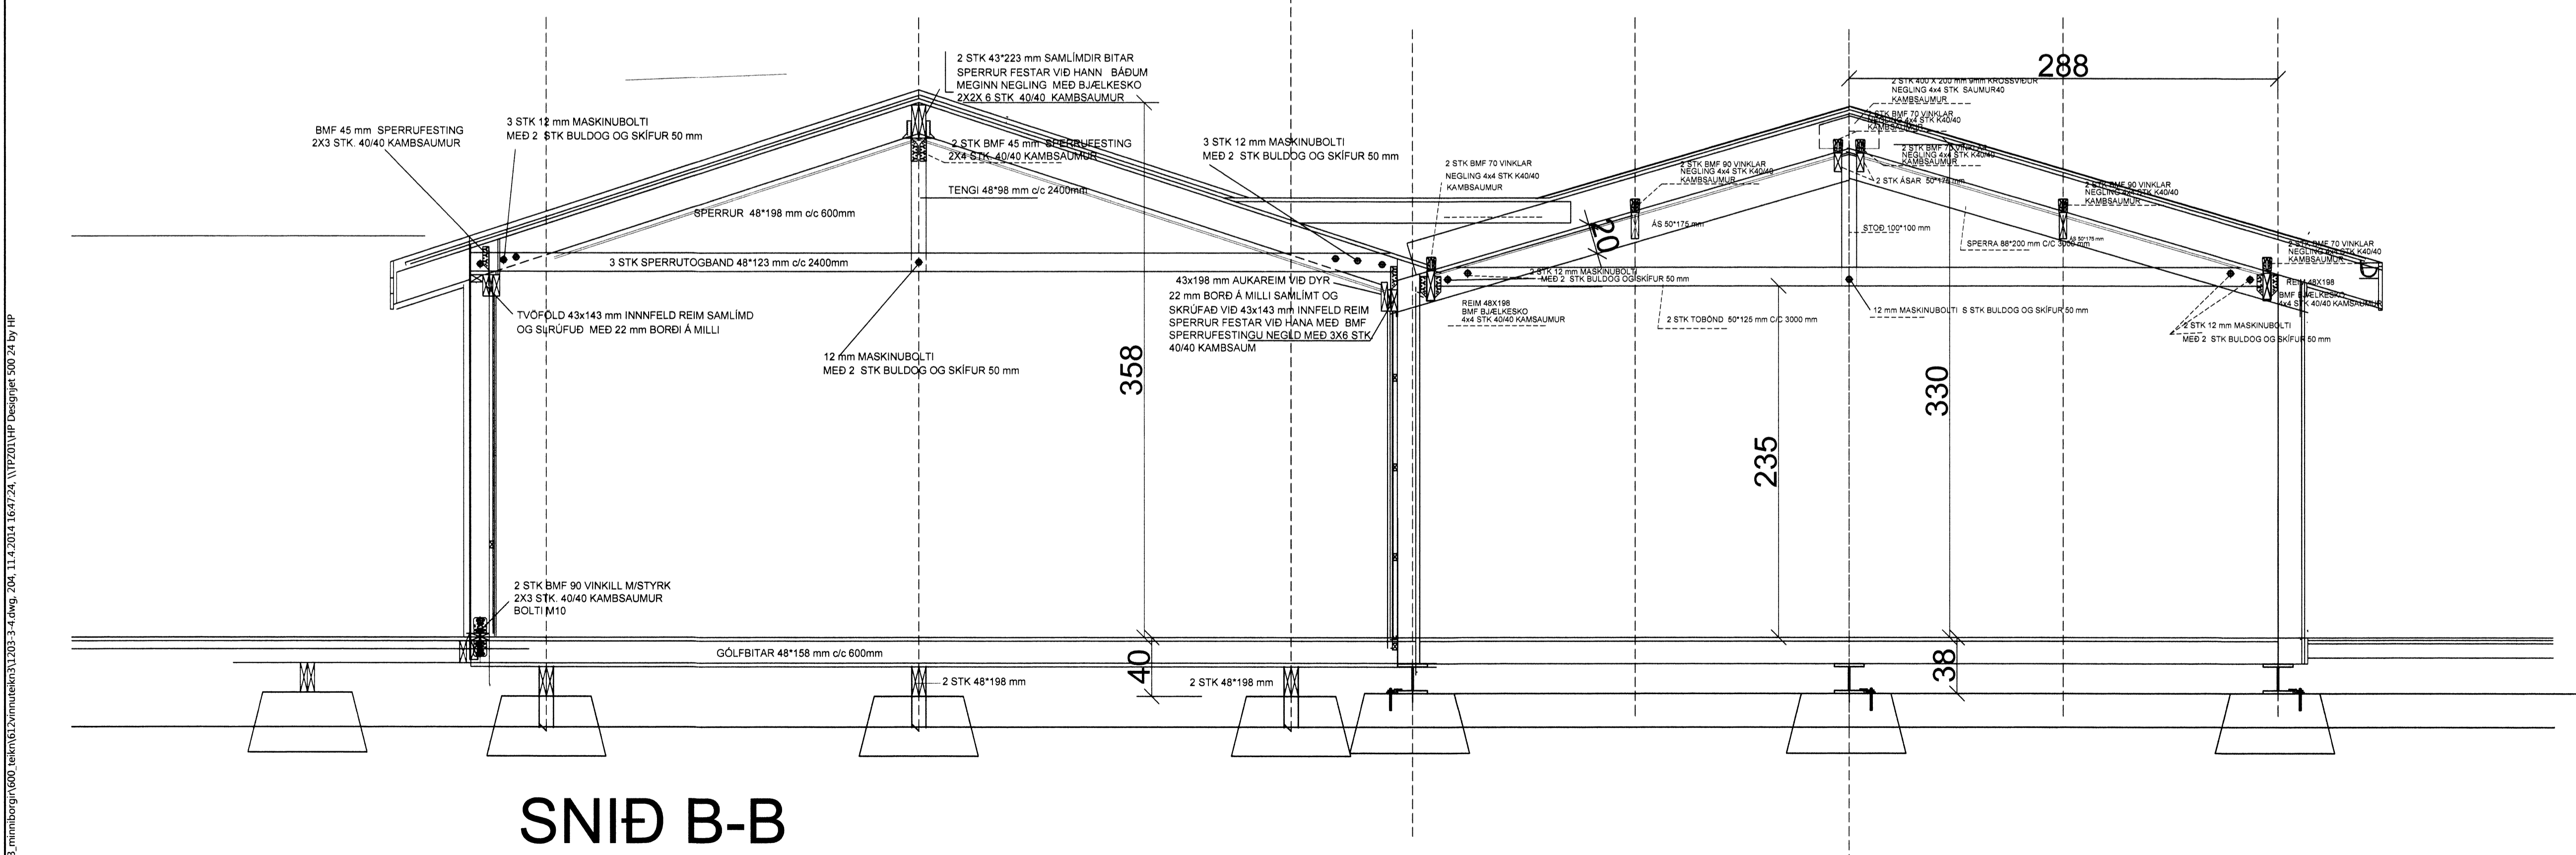

SNID B-B

Skipulegs- og byggingarfulltrúi Uppsveita bs.
Yfirfarið
15 SEPT. 2014
Rannsóknir
Byggingarfulltrúi

NR	DAGS	BREYTING
A	APRIL 14	ÞAK Á ADFLUTTU HÚSI HÆKKAÐ
B		
C		
D		
E		
F		
G		
H		

SKÝRINGAR

tpz teiknistofa
Kirkjuvegi 23 900 Vestmannaeyjum
Sími 481-2711
tpz@teiknistofa.is
www.teiknistofa.is

Verkhelti
MINNI BORGUM GRÍMSNESI
VEITINGAR OG MÓTTÓKUHÚS

Verkfærni
SNID Í MILLIBUGGINGU
SNID- BURÐARVIRKI

ÚTG. DAGS	HANNAÐ	VERK.NR
FEB. 14	PZ	1203
YFIRFARIÐ	TEIKNAD	Mælikvarði
	EA	1:20
TEIKN. NR	BREYTING	
204	A	
Sampykkt	<i>Rau Leifvígsson</i>	

S:\verkefni\A-VERK\121203_minni borgum\1000_tekning\2ymnuakna\1203-3_4.dwg, 204_11.4.2014 16:17:24 \1\2013\1\1P_Designer 500 24 by HP