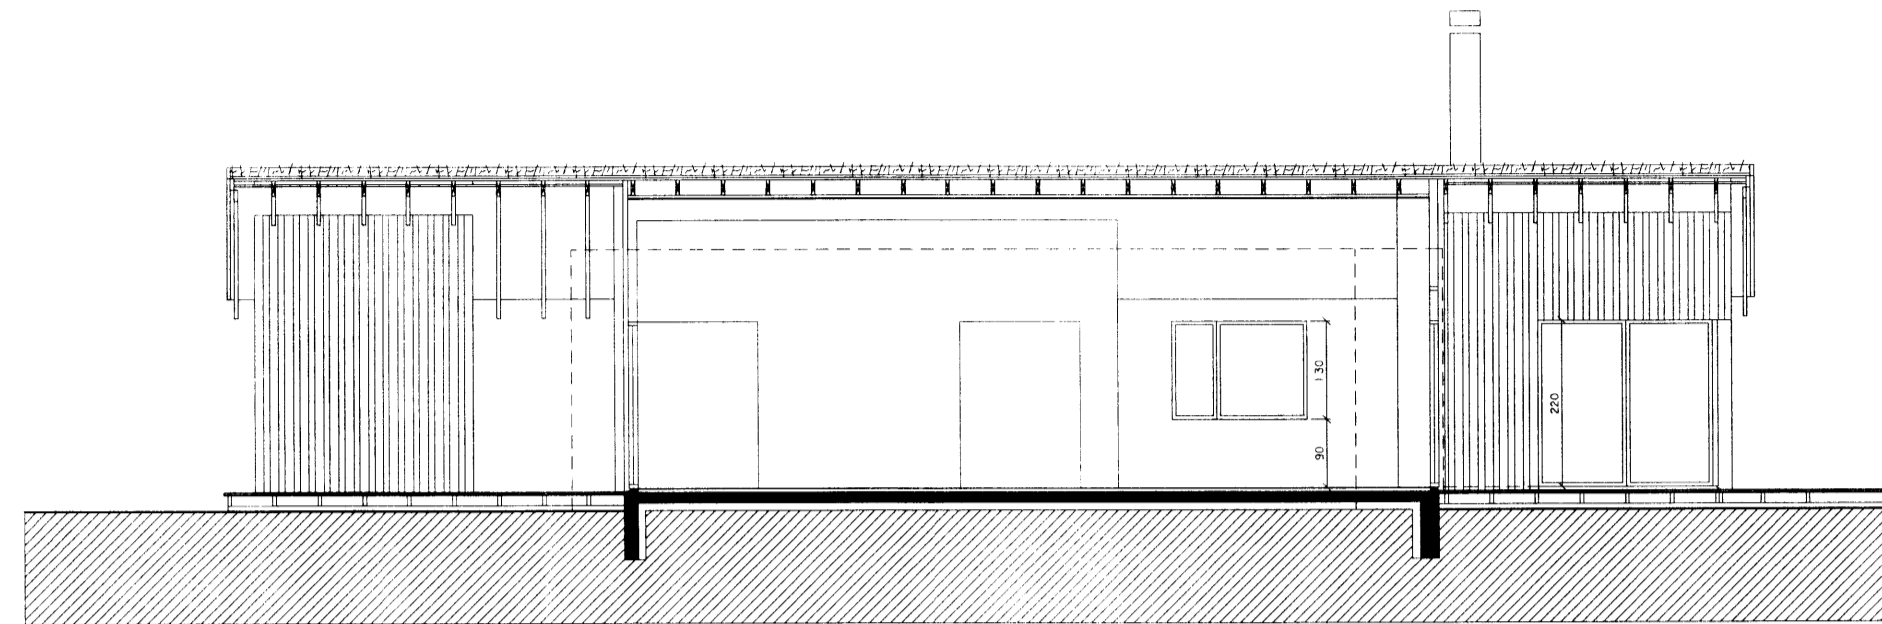

LANGSKURÐUR B - B