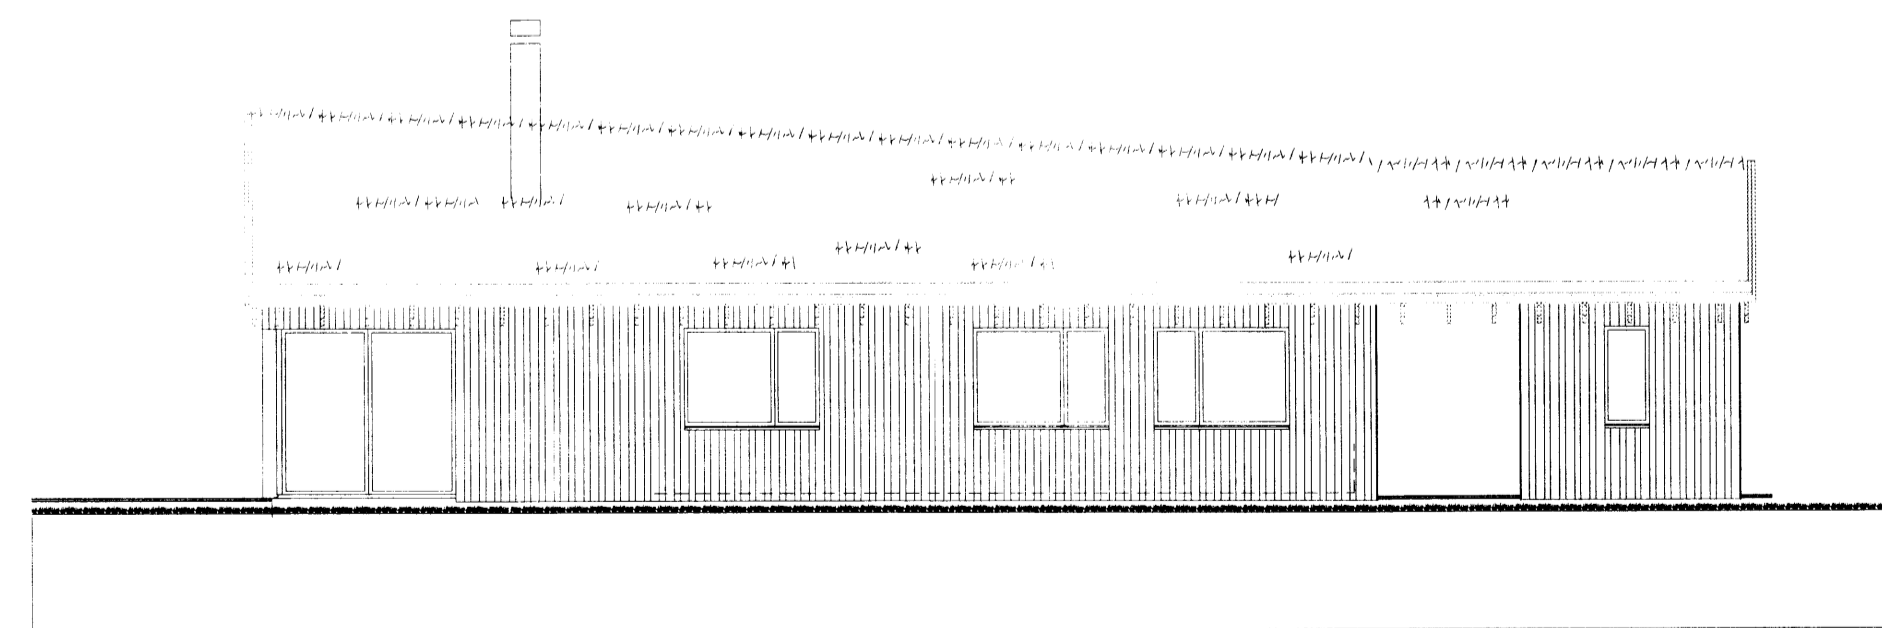

AUSTURHLÍÐ

Skipulags- og byggingarfulltrúi Uppsveita bs.
Sampykkt
28 AUG. 2014
Alina Thordarson
Skipulags- og byggingarfulltrúi Uppsveita bs.
~~Yfirfarið~~
28 AUG. 2014
Byggingarfulltrúi

C:

B:

A:

MÁNABAKKI 1
í Grímsnes- og Grafningshreppi

verkefni: frístundahús
verkkaupi: Emil B. Karlsson og Hallveig Thordarson
kennitala: 240353-3699

staðgreinir: 13420010
landnúmer: 210855

verk nr. 201308012 A2 blað 3/3

skurðir og útlitsteikningar

maðnvorð 1:100 teiknað yfirfarið dagastráning 07.07.2014

albina thordarson arkitekt fai
k.t. 081039-2679 sími 588 8630
teiknistofa víðihlíð 45 fax 568 5530
105 reykjavík netfang albina@simnet.is

Albina Thordarson 103