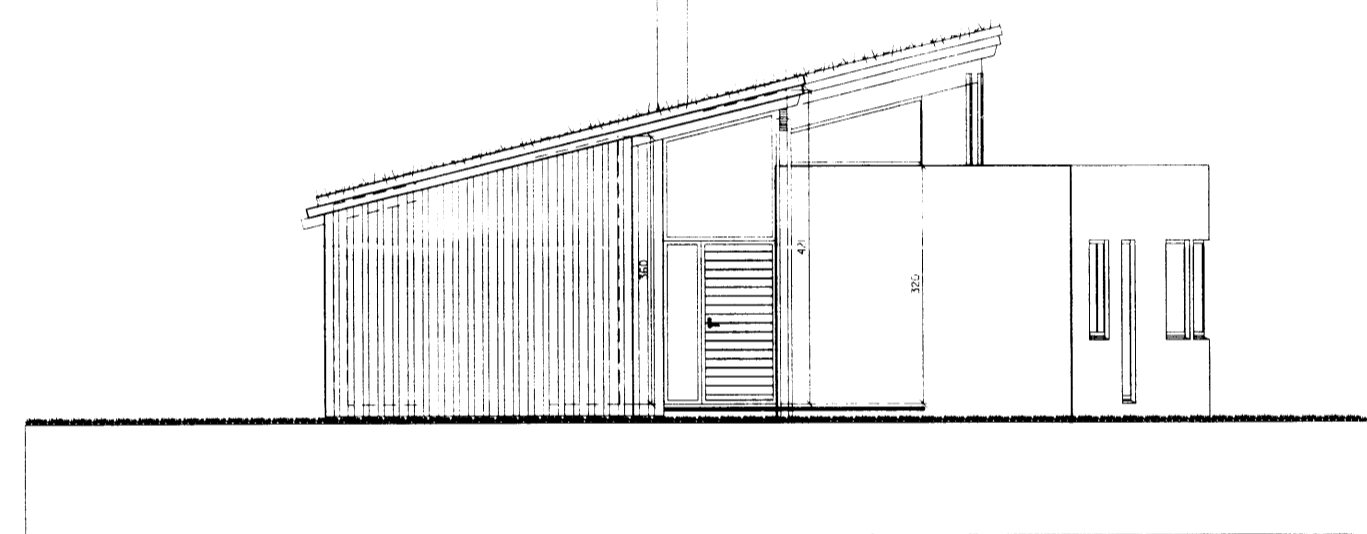

NORÐURGAFL - INNGANGUR