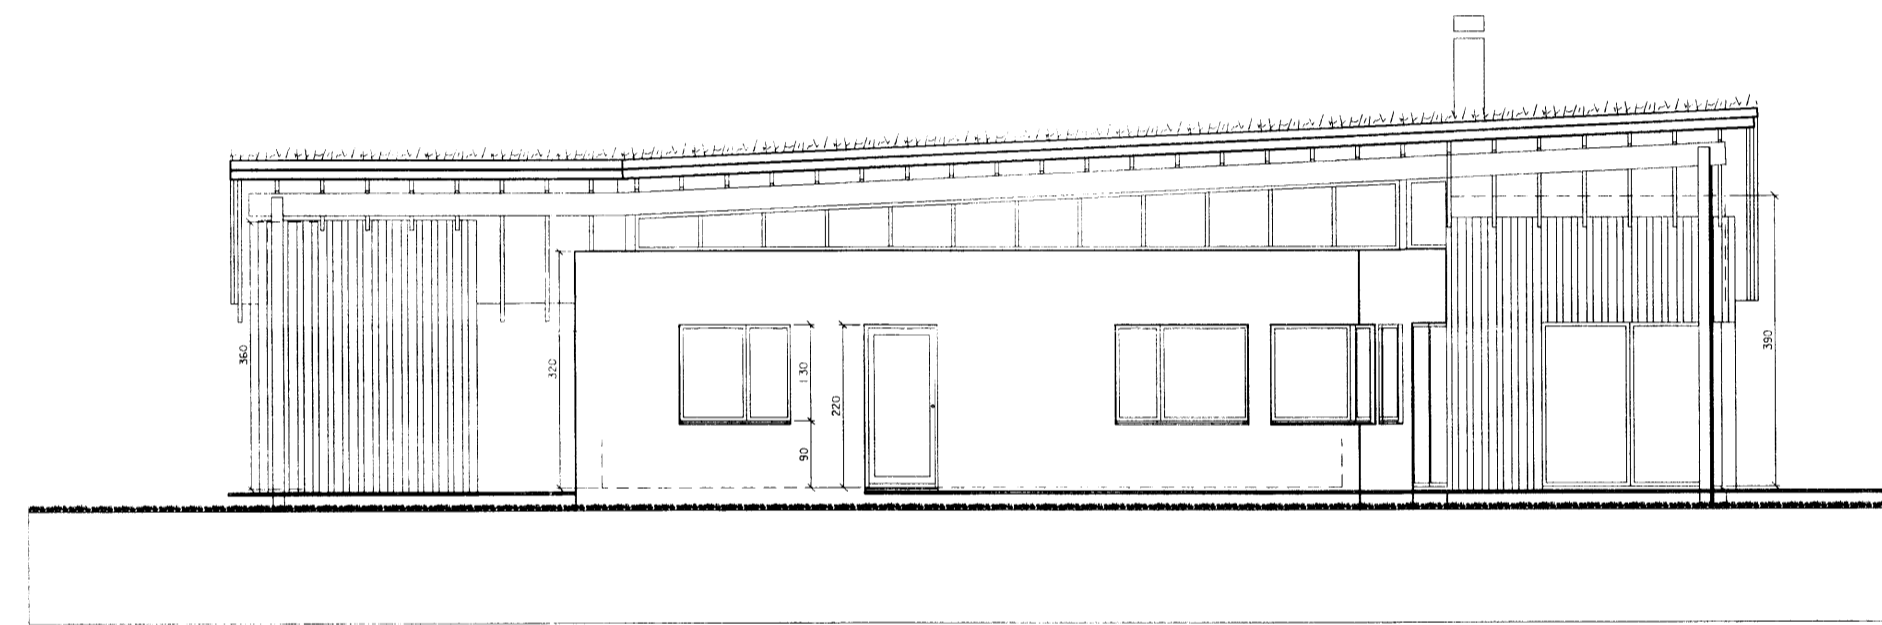

VESTURHLÍÐ