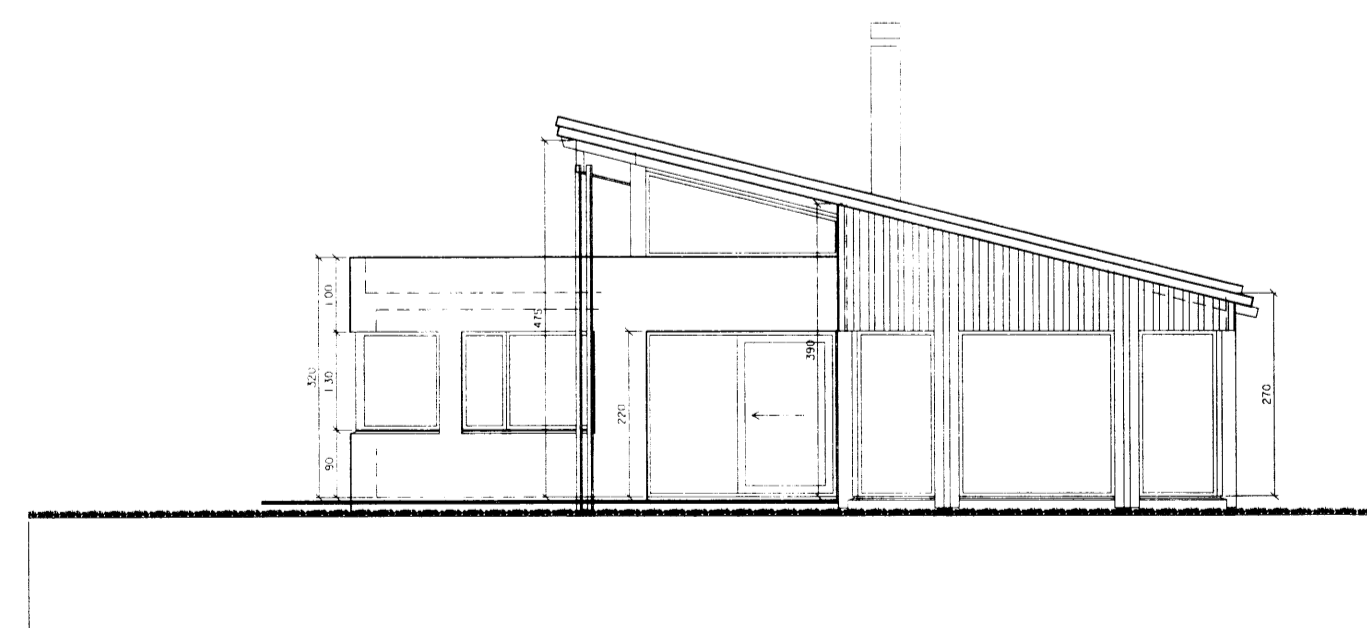

SUÐURGAFL - VERÖND OG ÚTSÝNI