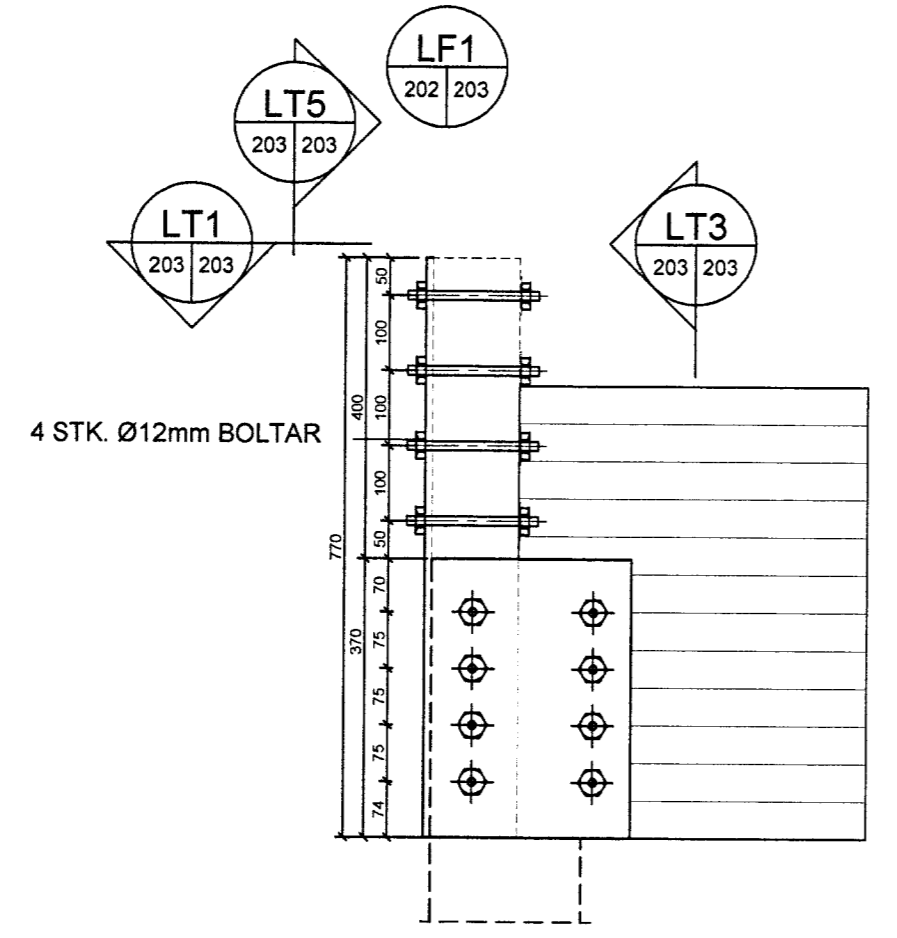

MÖTTIÐ
29. AUG. 2013
Grafís

NR	DAGS.	BREYTING	NR	DAGS.	BREYTING

Dags.	Hannað	Verk.nr	Mælikvarði
	PZ	1324	1:10
Yfirfarið	Teiknað	Teikn.nr	Breyting
	EA	203	
Sampykkt	<i>Stein Loftmann</i>		

Verkhelti
MOSABRAUT 11 VAÐNESI
GRÍMSNES OG GRAFNISHREPPUR