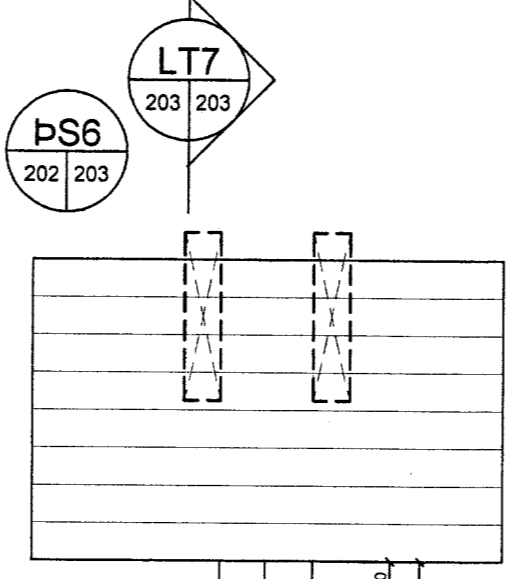

MÖTTIÐ
29. AUG. 2013
Grafís

NR	DAGS.	BREYTING	NR	DAGS.	BREYTING

Dags.	Hannað	Verk.nr	Mælikvarði
	PZ	1324	1:10
Yfirfarið	Teiknað	Teikn.nr	Breyting
	EA	203	
Sampykkt	<i>Stein Loftmann</i>		

Verkhelti
MOSABRAUT 11 VAÐNESI
GRÍMSNES OG GRAFNISHREPPUR