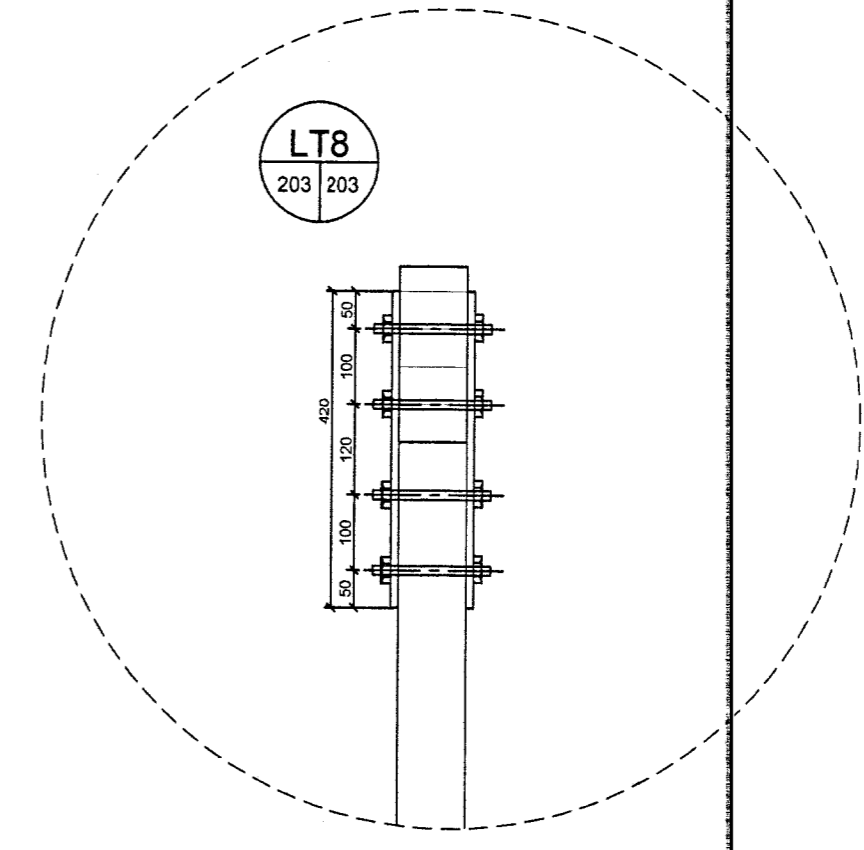

MÖTTIÐ
29. AUG. 2013
Grafís

NR	DAGS.	BREYTING	NR	DAGS.	BREYTING

Dags.	Hannað	Verk.nr	Mælikvarði
	PZ	1324	1:10
Yfirfarið	Teiknað	Teikn.nr	Breyting
	EA	203	
Sampykkt	<i>Stein Loftmann</i>		

Verkhelti
MOSABRAUT 11 VAÐNESI
GRÍMSNES OG GRAFNISHREPPUR