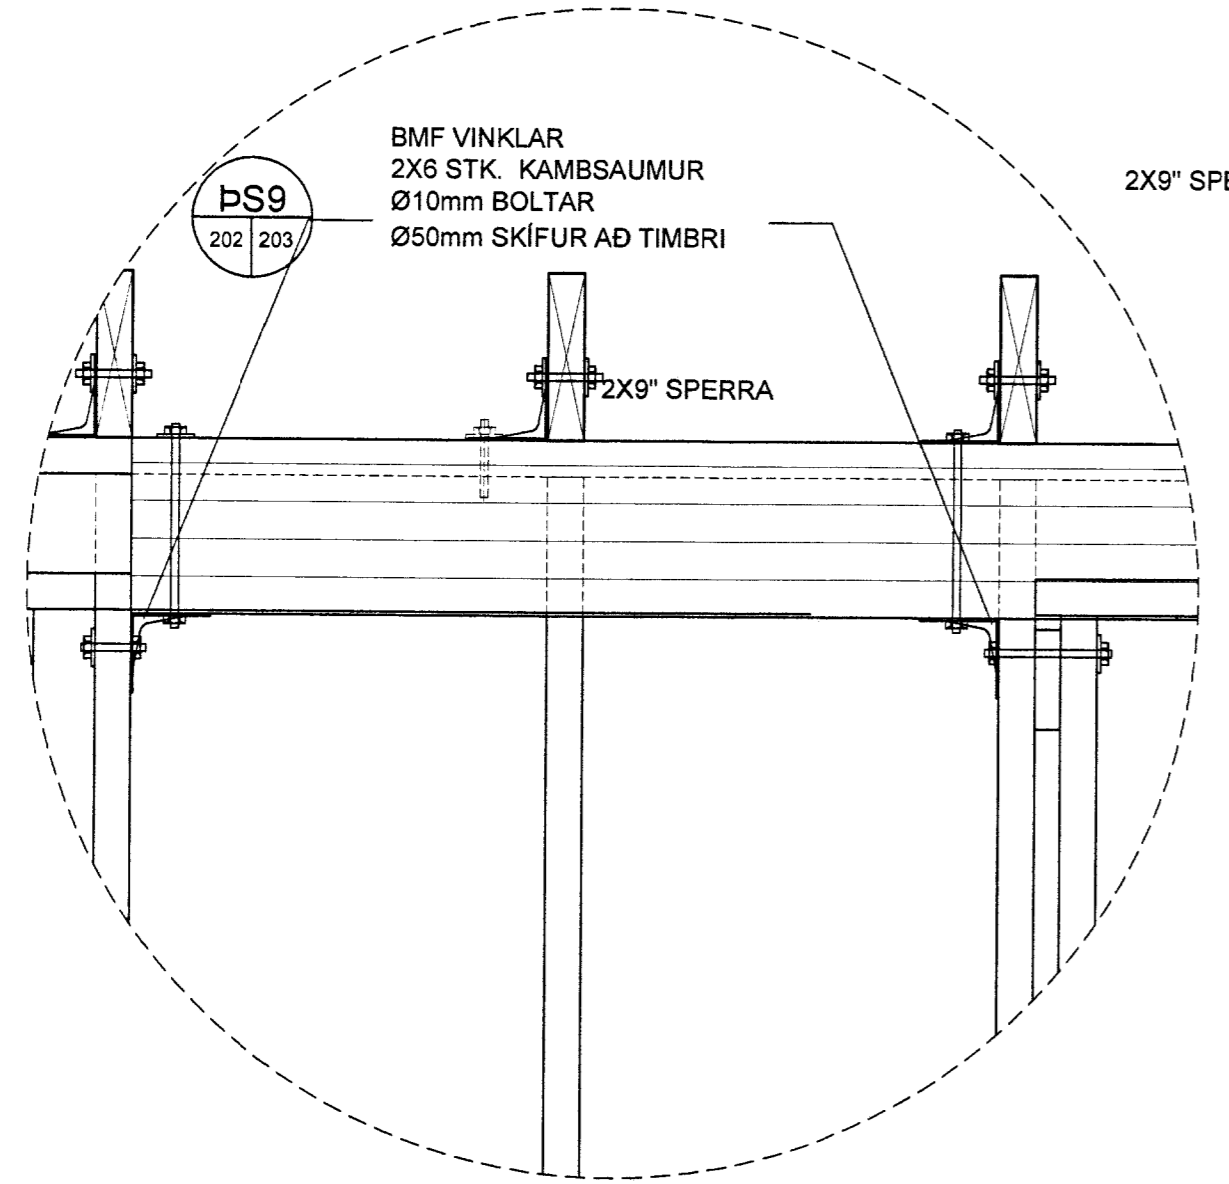

MÖTTIÐ
29. AUG. 2013
Grafís

NR	DAGS.	BREYTING	NR	DAGS.	BREYTING

Dags.	Hannað	Verk.nr	Mælikvarði
	PZ	1324	1:10
Yfirfarið	Teiknað	Teikn.nr	Breyting
	EA	203	
Sampykkt	<i>Stein Loftmann</i>		

Verkhelti
MOSABRAUT 11 VAÐNESI
GRÍMSNES OG GRAFNISHREPPUR