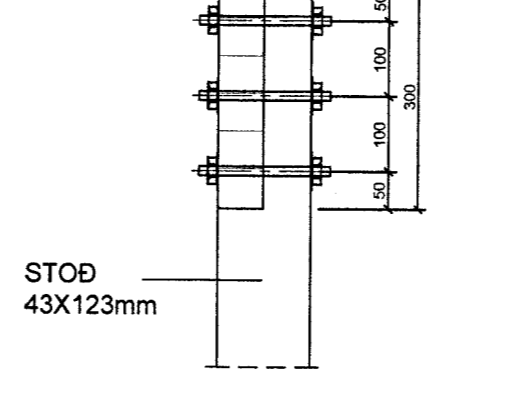

MÖTTIÐ
29. AUG. 2013
Grafís

NR	DAGS.	BREYTING	NR	DAGS.	BREYTING

Dags.	Hannað	Verk.nr	Mælikvarði
	PZ	1324	1:10
Yfirfarið	Teiknað	Teikn.nr	Breyting
	EA	203	
Sampykkt	<i>Stein Loftmann</i>		

Verkhelti
MOSABRAUT 11 VAÐNESI
GRÍMSNES OG GRAFNISHREPPUR