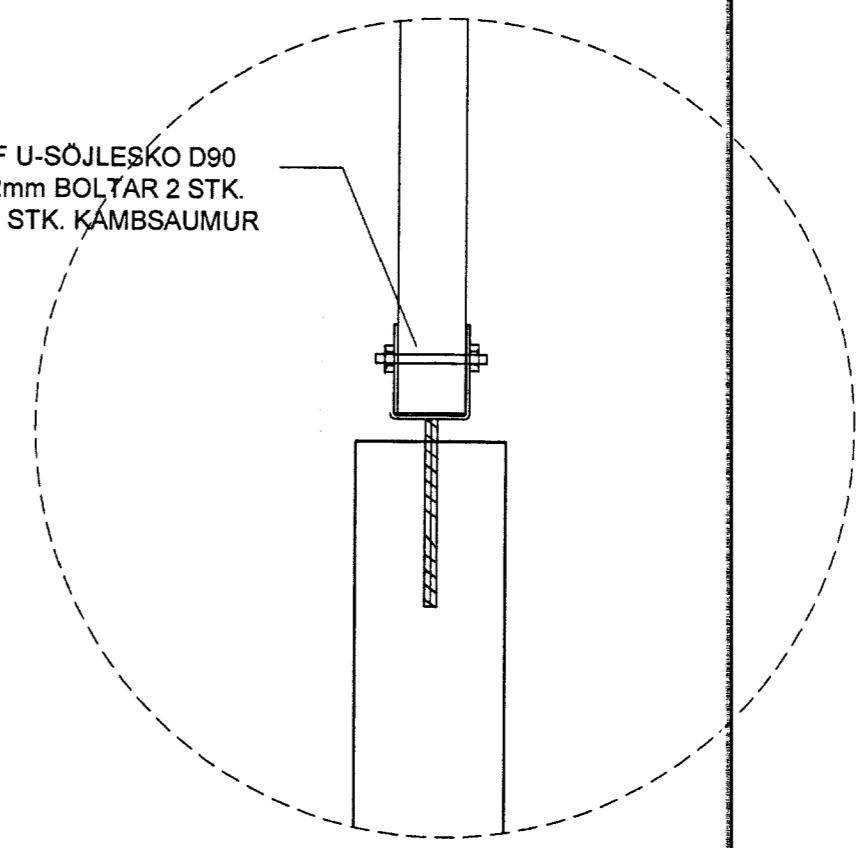

MÖTTIÐ
29. AUG. 2013
Grafís

NR	DAGS.	BREYTING	NR	DAGS.	BREYTING

Dags.	Hannað	Verk.nr	Mælikvarði
	PZ	1324	1:10
Yfirfarið	Teiknað	Teikn.nr	Breyting
	EA	203	
Sampykkt	<i>Stein Loftmann</i>		

Verkhelti
MOSABRAUT 11 VAÐNESI
GRÍMSNES OG GRAFNISHREPPUR