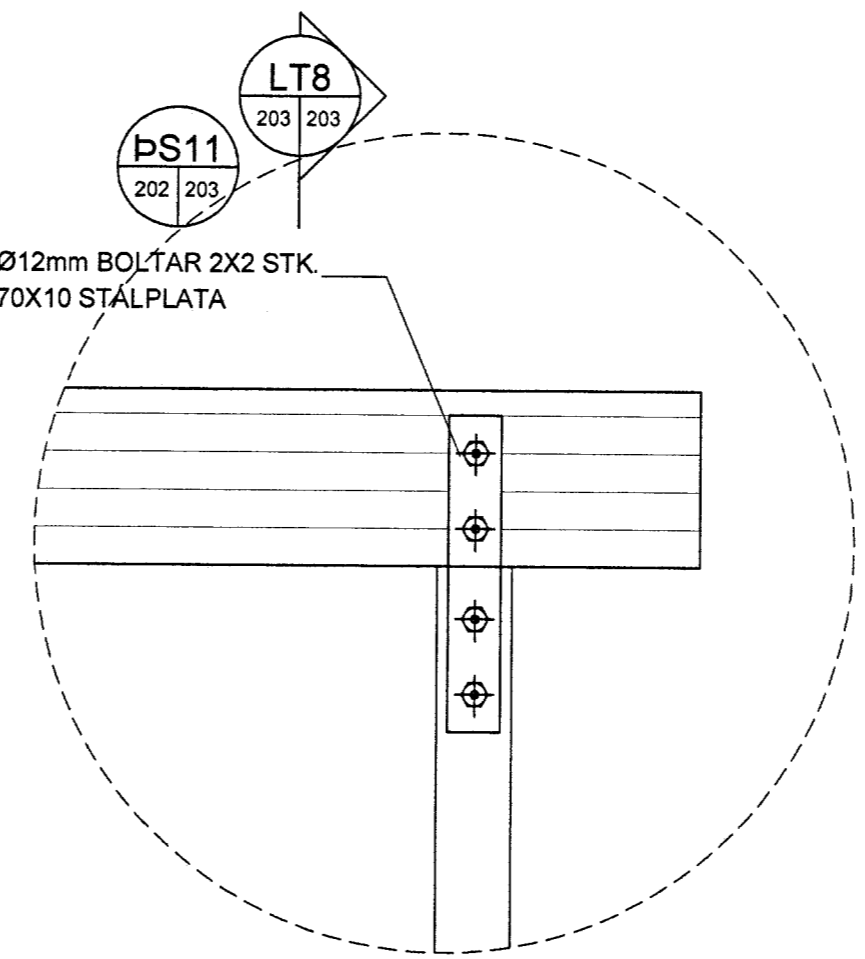

MÖTTIÐ
29. AUG. 2013
Grafís

NR	DAGS.	BREYTING	NR	DAGS.	BREYTING

Dags.	Hannað	Verk.nr	Mælikvarði
	PZ	1324	1:10
Yfirfarið	Teiknað	Teikn.nr	Breyting
	EA	203	
Sampykkt	<i>Stein Loftmann</i>		

Verkhelti
MOSABRAUT 11 VAÐNESI
GRÍMSNES OG GRAFNISHREPPUR