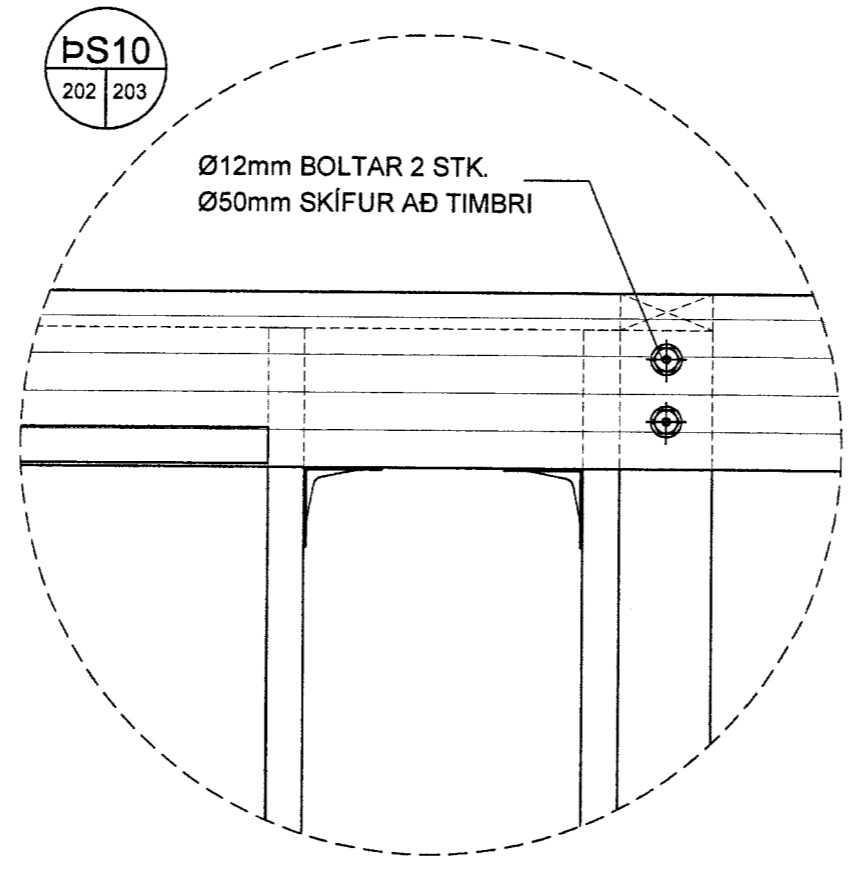

MÖTTIÐ
29. AUG. 2013
Grafís

NR	DAGS.	BREYTING	NR	DAGS.	BREYTING

Dags.	Hannað	Verk.nr	Mælikvarði
	PZ	1324	1:10
Yfirfarið	Teiknað	Teikn.nr	Breyting
	EA	203	
Sampykkt	<i>Stein Loftmann</i>		

Verkhelti
MOSABRAUT 11 VAÐNESI
GRÍMSNES OG GRAFNISHREPPUR