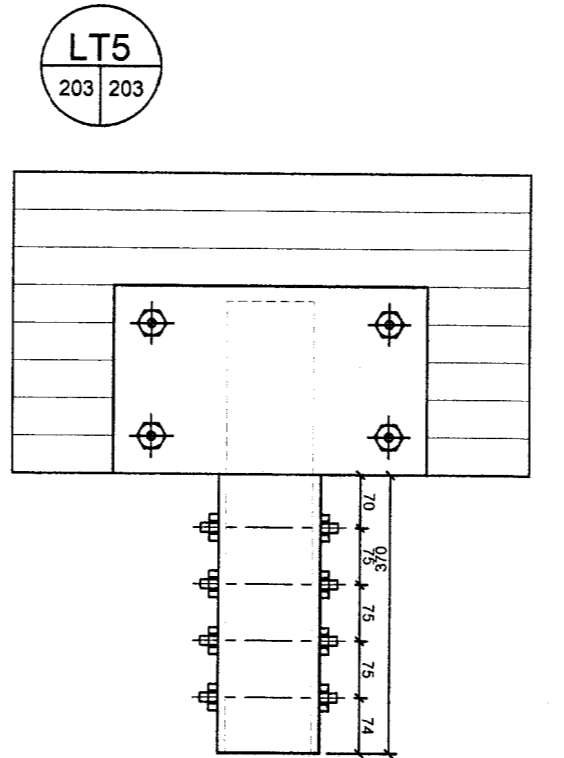

MÖTTIÐ
29. AUG. 2013
Grafís

NR	DAGS.	BREYTING	NR	DAGS.	BREYTING

Dags.	Hannað	Verk.nr	Mælikvarði
	PZ	1324	1:10
Yfirfarið	Teiknað	Teikn.nr	Breyting
	EA	203	
Sampykkt	<i>Stein Loftmann</i>		

Verkhelti
MOSABRAUT 11 VAÐNESI
GRÍMSNES OG GRAFNISHREPPUR