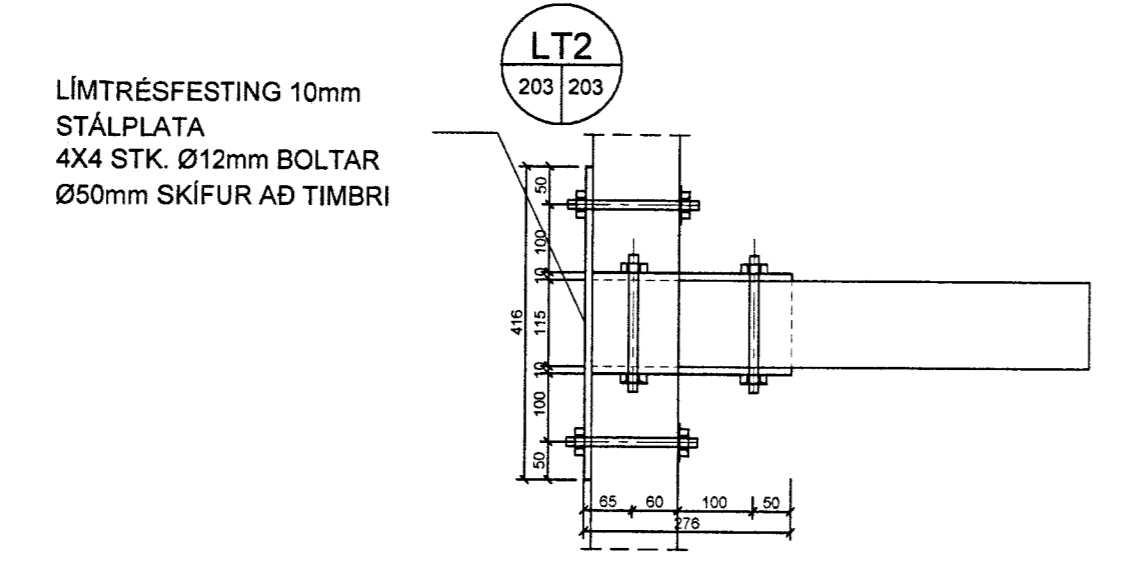

MÖTTIÐ
29. AUG. 2013
Grafís

NR	DAGS.	BREYTING	NR	DAGS.	BREYTING

Dags.	Hannað	Verk.nr	Mælikvarði
	PZ	1324	1:10
Yfirfarið	Teiknað	Teikn.nr	Breyting
	EA	203	
Sampykkt	<i>Stein Loftmann</i>		

Verkhelti
MOSABRAUT 11 VAÐNESI
GRÍMSNES OG GRAFNISHREPPUR