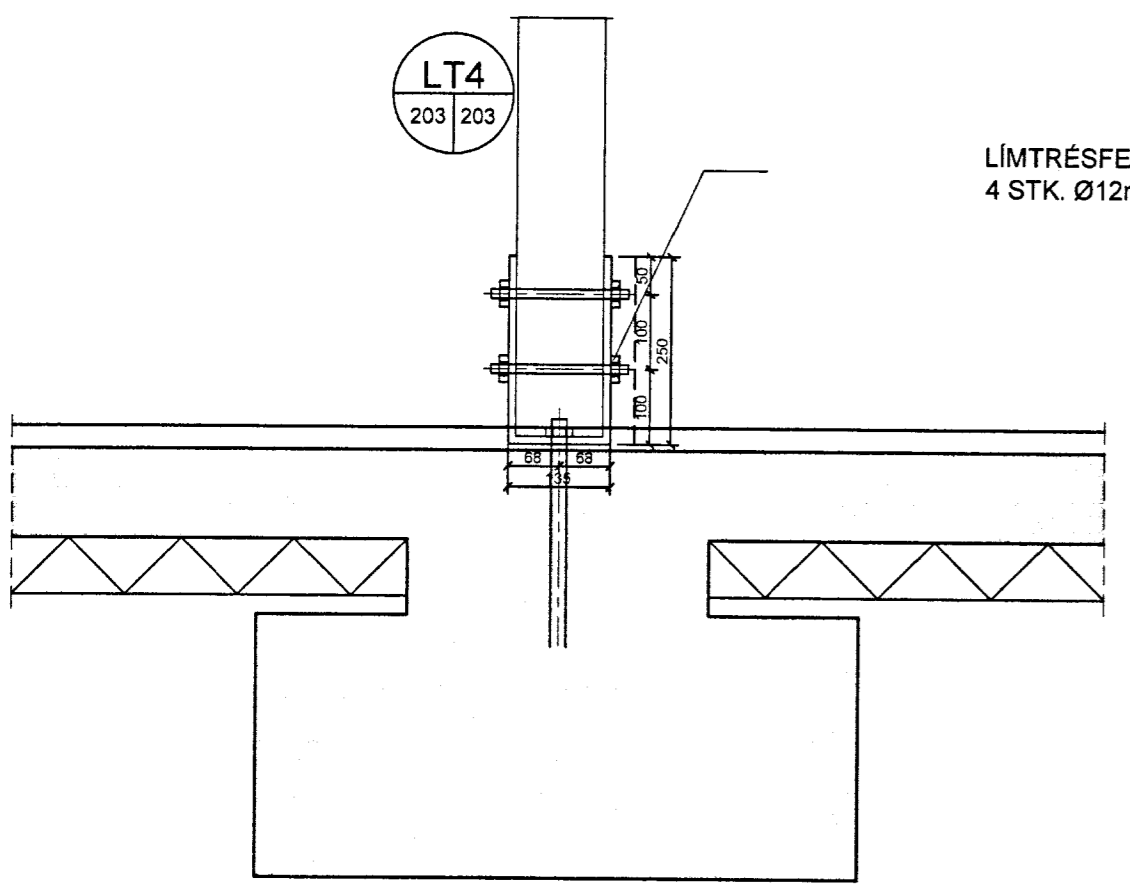

MÖTTIÐ
29. AUG. 2013
Grafís

NR	DAGS.	BREYTING	NR	DAGS.	BREYTING

Dags.	Hannað	Verk.nr	Mælikvarði
	PZ	1324	1:10
Yfirfarið	Teiknað	Teikn.nr	Breyting
	EA	203	
Sampykkt	<i>Stein Loftmann</i>		

Verkhelti
MOSABRAUT 11 VAÐNESI
GRÍMSNES OG GRAFNISHREPPUR