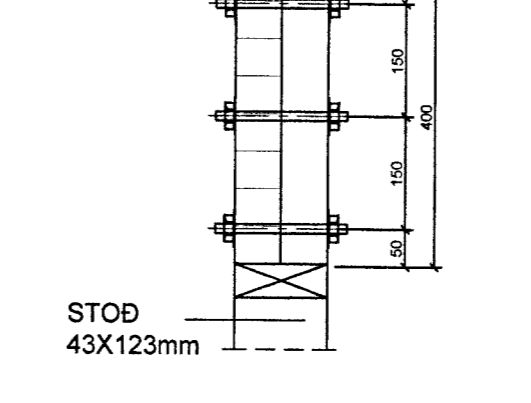

MÖTTIÐ
29. AUG. 2013
Grafís

NR	DAGS.	BREYTING	NR	DAGS.	BREYTING

Dags.	Hannað	Verk.nr	Mælikvarði
	PZ	1324	1:10
Yfirfarið	Teiknað	Teikn.nr	Breyting
	EA	203	
Sampykkt	<i>Stein Loftmann</i>		

Verkhelti
MOSABRAUT 11 VAÐNESI
GRÍMSNES OG GRAFNISHREPPUR