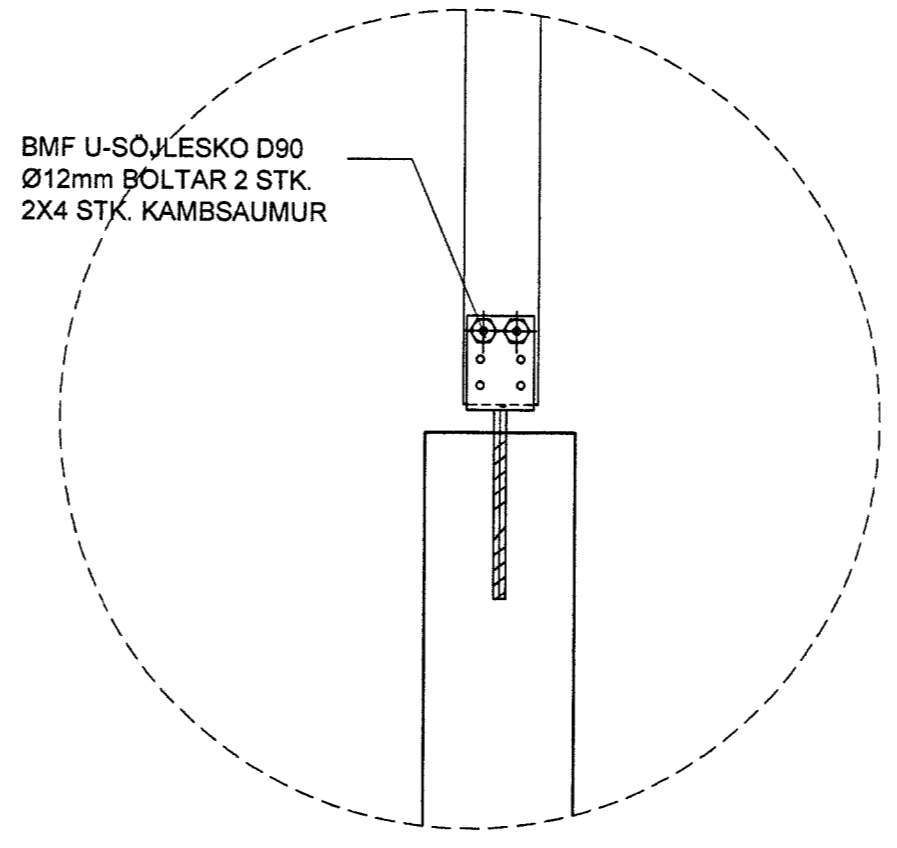

MÖTTIÐ
29. AUG. 2013
Grafís

NR	DAGS.	BREYTING	NR	DAGS.	BREYTING

Dags.	Hannað	Verk.nr	Mælikvarði
	PZ	1324	1:10
Yfirfarið	Teiknað	Teikn.nr	Breyting
	EA	203	
Sampykkt	<i>Stein Loftmann</i>		

Verkhelti
MOSABRAUT 11 VAÐNESI
GRÍMSNES OG GRAFNISHREPPUR