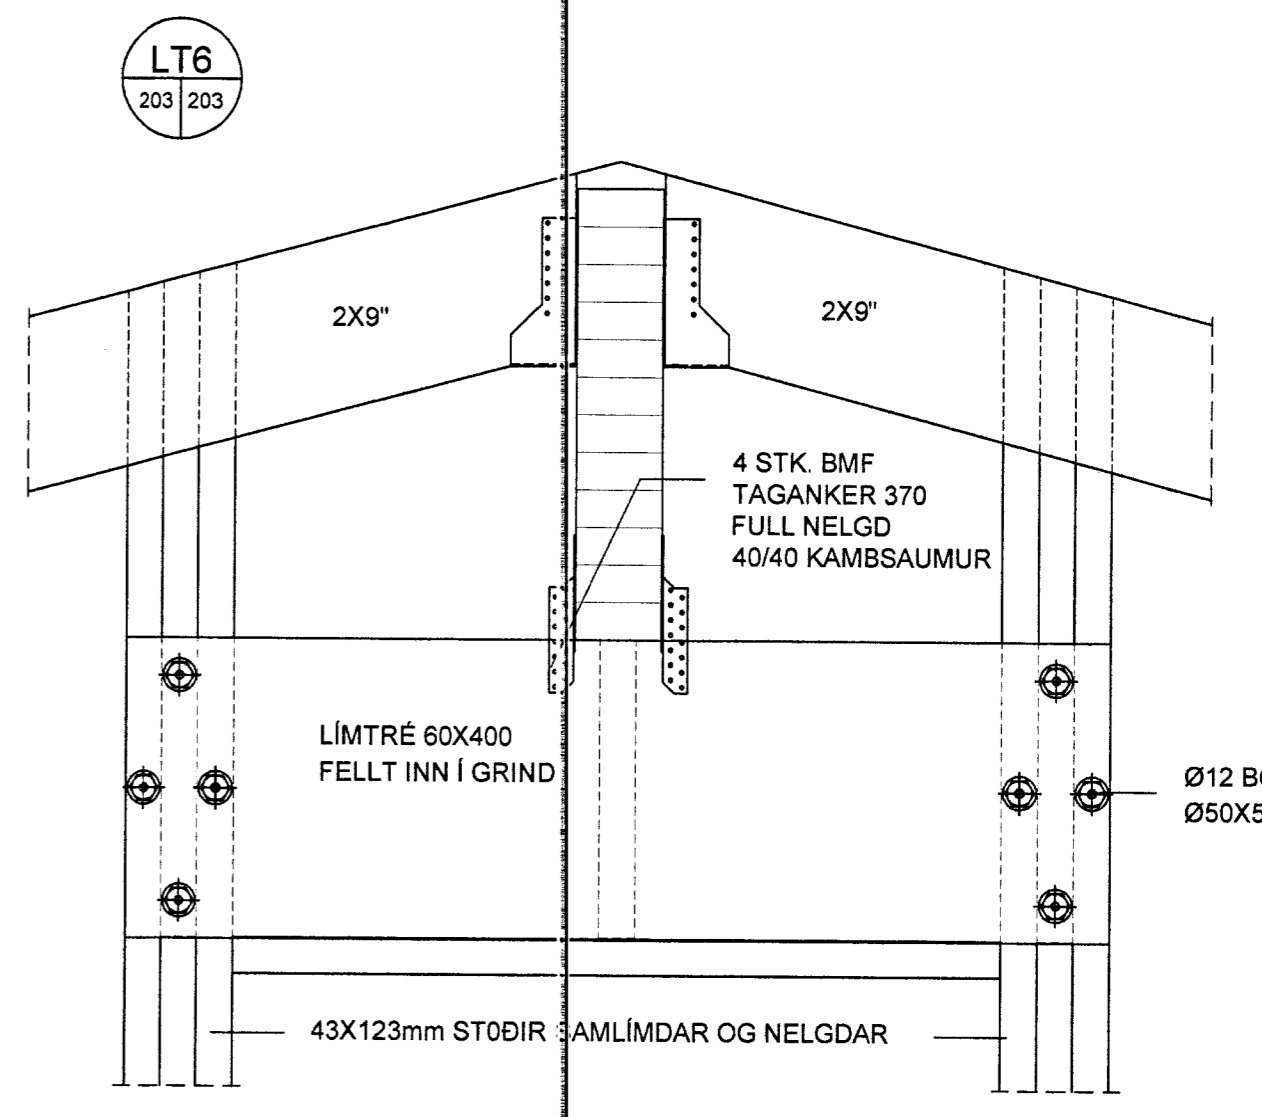

MÖTTIÐ
29. AUG. 2013
Grafís

NR	DAGS.	BREYTING	NR	DAGS.	BREYTING

Dags.	Hannað	Verk.nr	Mælikvarði
	PZ	1324	1:10
Yfirfarið	Teiknað	Teikn.nr	Breyting
	EA	203	
Sampykkt	<i>Stein Loftmann</i>		

Verkhelti
MOSABRAUT 11 VAÐNESI
GRÍMSNES OG GRAFNISHREPPUR