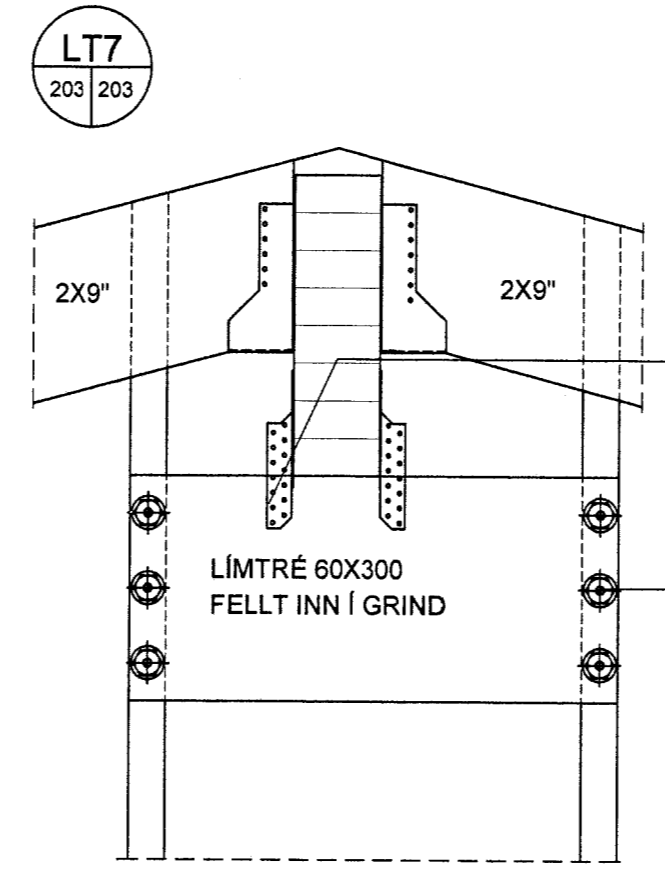

MÖTTIÐ
29. AUG. 2013
Grafís

NR	DAGS.	BREYTING	NR	DAGS.	BREYTING

Dags.	Hannað	Verk.nr	Mælikvarði
	PZ	1324	1:10
Yfirfarið	Teiknað	Teikn.nr	Breyting
	EA	203	
Sampykkt	<i>Stein Loftmann</i>		

Verkhelti
MOSABRAUT 11 VAÐNESI
GRÍMSNES OG GRAFNISHREPPUR