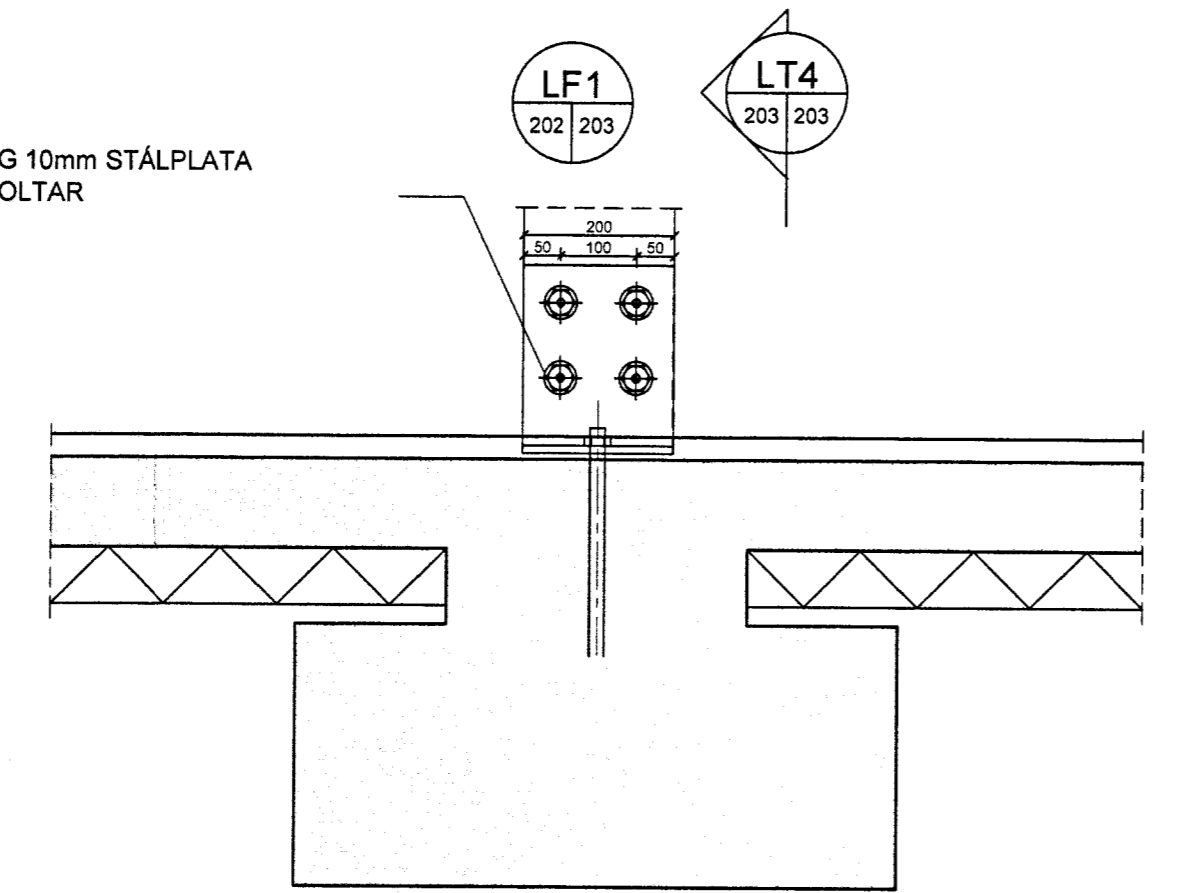

MÖTTIÐ
29. AUG. 2013
Grafís

NR	DAGS.	BREYTING	NR	DAGS.	BREYTING

Dags.	Hannað	Verk.nr	Mælikvarði
	PZ	1324	1:10
Yfirfarið	Teiknað	Teikn.nr	Breyting
	EA	203	
Sampykkt	<i>Stein Loftmann</i>		

Verkhelti
MOSABRAUT 11 VAÐNESI
GRÍMSNES OG GRAFNISHREPPUR