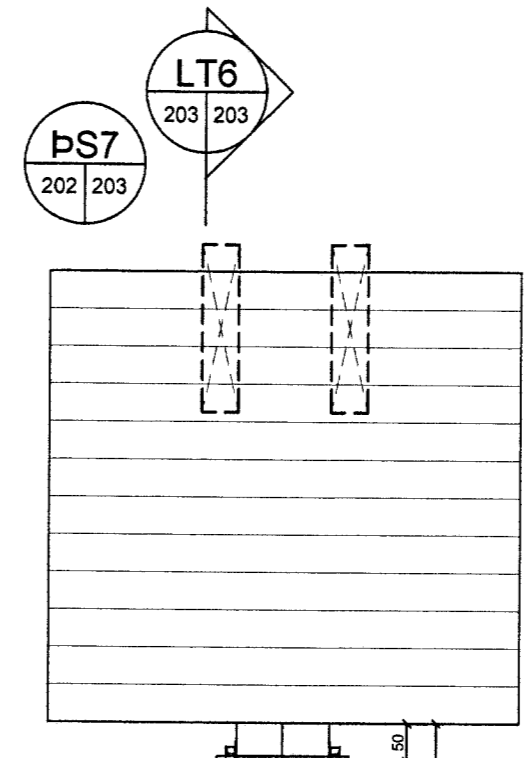

MÖTTIÐ
29. AUG. 2013
Grafís

NR	DAGS.	BREYTING	NR	DAGS.	BREYTING

Dags.	Hannað	Verk.nr	Mælikvarði
	PZ	1324	1:10
Yfirfarið	Teiknað	Teikn.nr	Breyting
	EA	203	
Sampykkt	<i>Stein Loftmann</i>		

Verkhelti
MOSABRAUT 11 VAÐNESI
GRÍMSNES OG GRAFNISHREPPUR