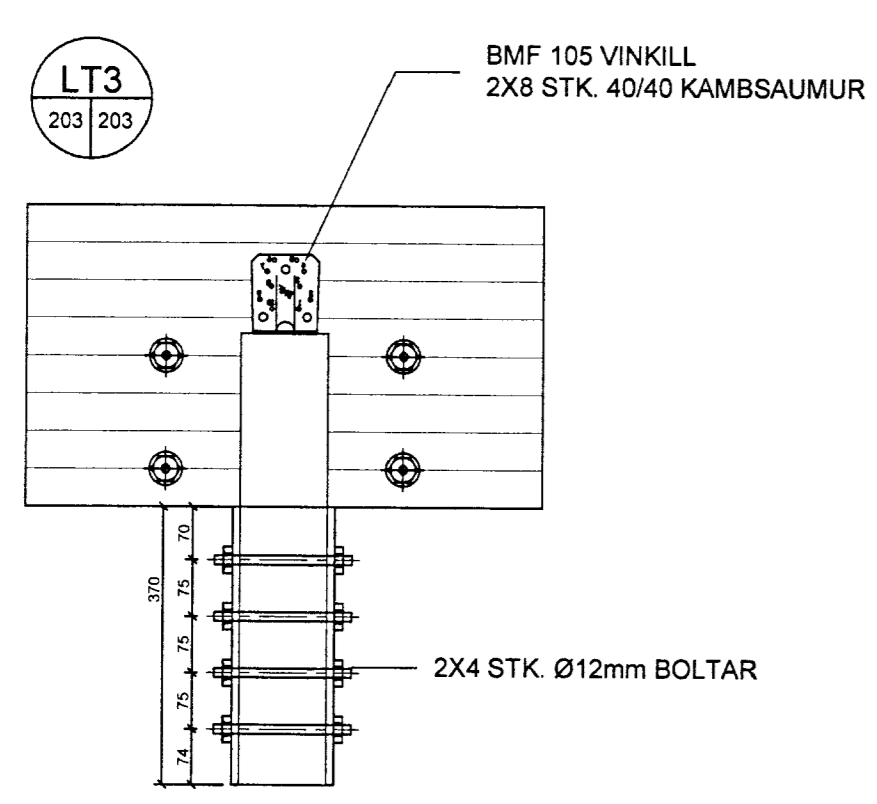

MÖTTIÐ
29. AUG. 2013
Grafís

NR	DAGS.	BREYTING	NR	DAGS.	BREYTING

Dags.	Hannað	Verk.nr	Mælikvarði
	PZ	1324	1:10
Yfirfarið	Teiknað	Teikn.nr	Breyting
	EA	203	
Sampykkt	<i>Stein Loftmann</i>		

Verkhelti
MOSABRAUT 11 VAÐNESI
GRÍMSNES OG GRAFNISHREPPUR