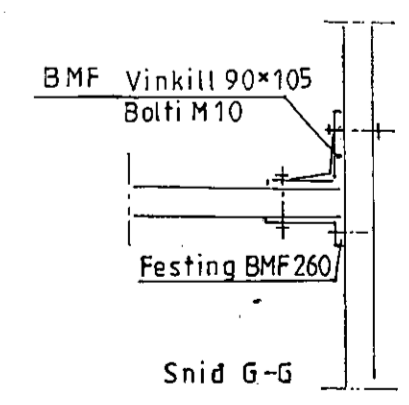

MÓTTÆND
 G. S. JÓNSSON
 Byggingafræðingur, Amessýsluhúsið og F. S. S.

Ath.;
 Breyting á des. 09

Mkv. 1:20, 1:10
 Dags. nóv. 09
 Nr. 263-07'ar

Sumarhús í landi Vaðness Grímsness og Grafningshr.
 Lóð nr. 31 við Mosabraut stærð 7855 fm
 Eigandi Trausti Gunnarsson, kt. 170948-4249
 Undirstöður snið Burdarpól