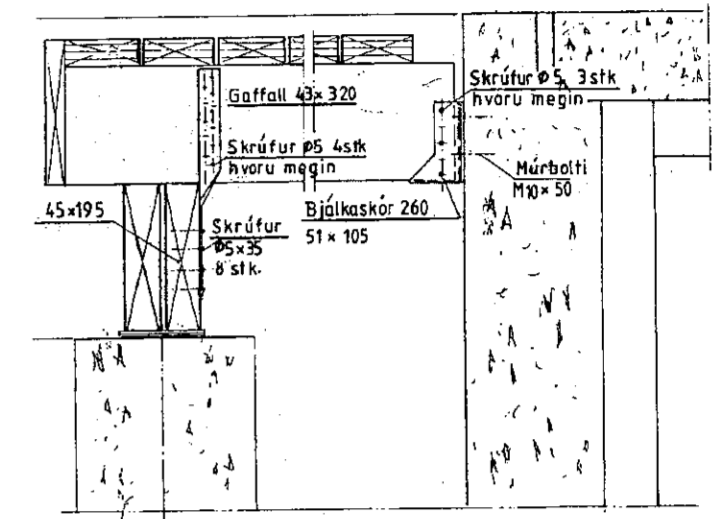

MÓTTÆND
 G. S. JÓNSSON
 Byggingafræðingur, Amessýsluhúsið og F. S. S.

Ath.;
 Breyting á des. 09

Mkv. 1:20, 1:10
 Dags. nóv. 09
 Nr. 263-07'ar

Sumarhús í landi Vaðness Grímsness og Grafningshr.
 Lóð nr. 31 við Mosabraut stærð 7855 fm
 Eigandi Trausti Gunnarsson, kt. 170948-4249
 Undirstöður snið Burdarpól