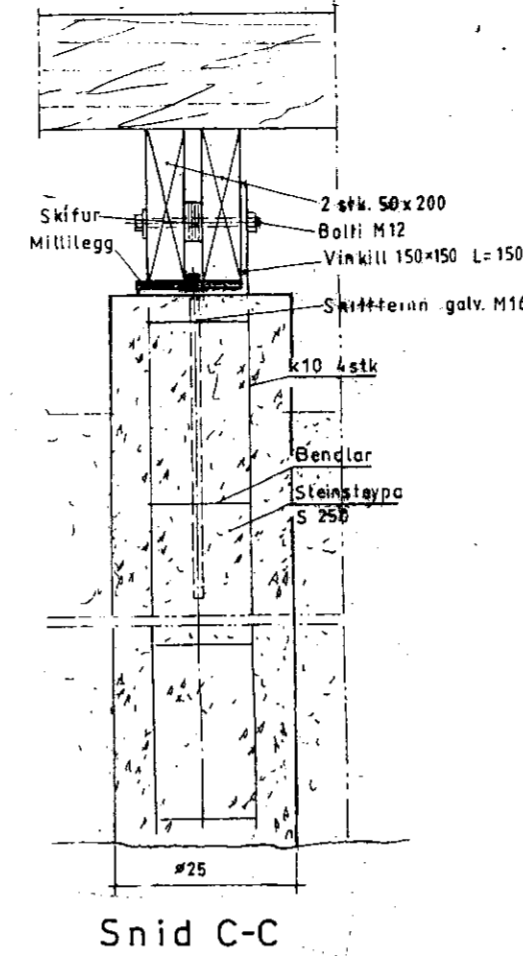

MÓTTÆND
 G. S. JÓNSSON
 Byggingafræðingur, Amessýsluhúsið og F. S. S.

Ath.;
 Breyting á des. 09

Mkv. 1:20, 1:10
 Dags. nóv. 09
 Nr. 263-07'ar

Sumarhús í landi Vaðness Grímsness og Grafningshr.
 Lóð nr. 31 við Mosabraut stærð 7855 fm
 Eigandi Trausti Gunnarsson, kt. 170948-4249
 Undirstöður snið Burdarpól