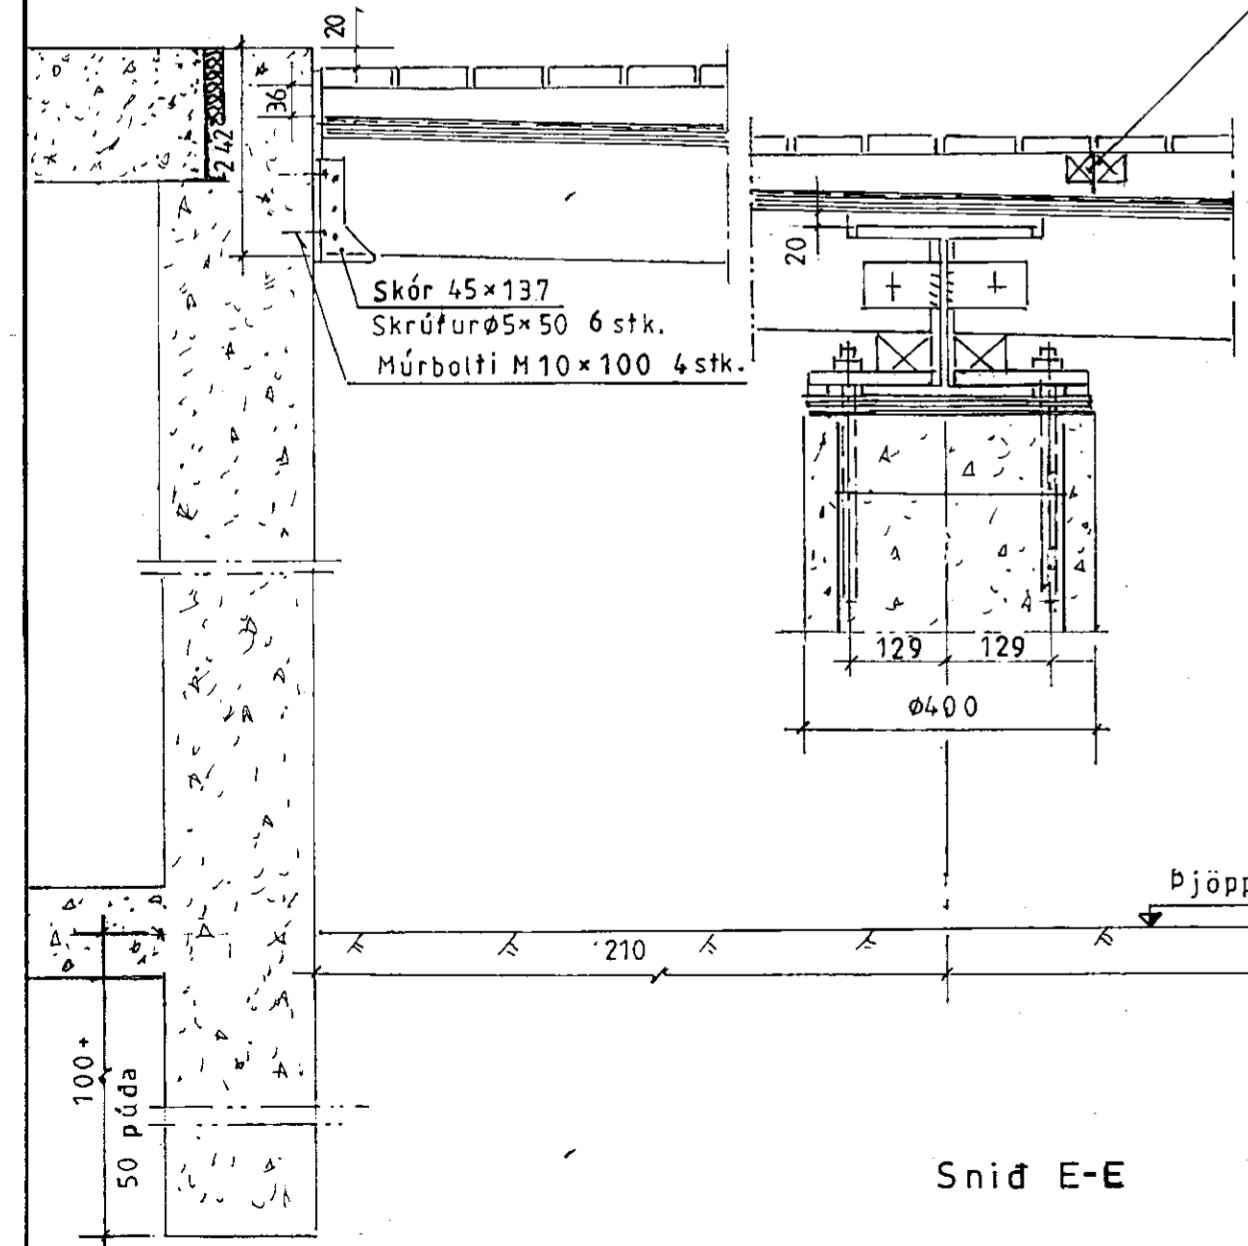

MÓTTÆND
 G. S. JÓNSSON
 Byggingafræðingur, Amessýsluhúsið og F. S. S.

Ath.;
 Breyting á des. 09

Mkv. 1:20, 1:10
 Dags. nóv. 09
 Nr. 263-07'ar

Sumarhús í landi Vaðness Grímsness og Grafningshr.
 Lóð nr. 31 við Mosabraut stærð 7855 fm
 Eigandi Trausti Gunnarsson, kt. 170948-4249
 Undirstöður snið Burdarpól