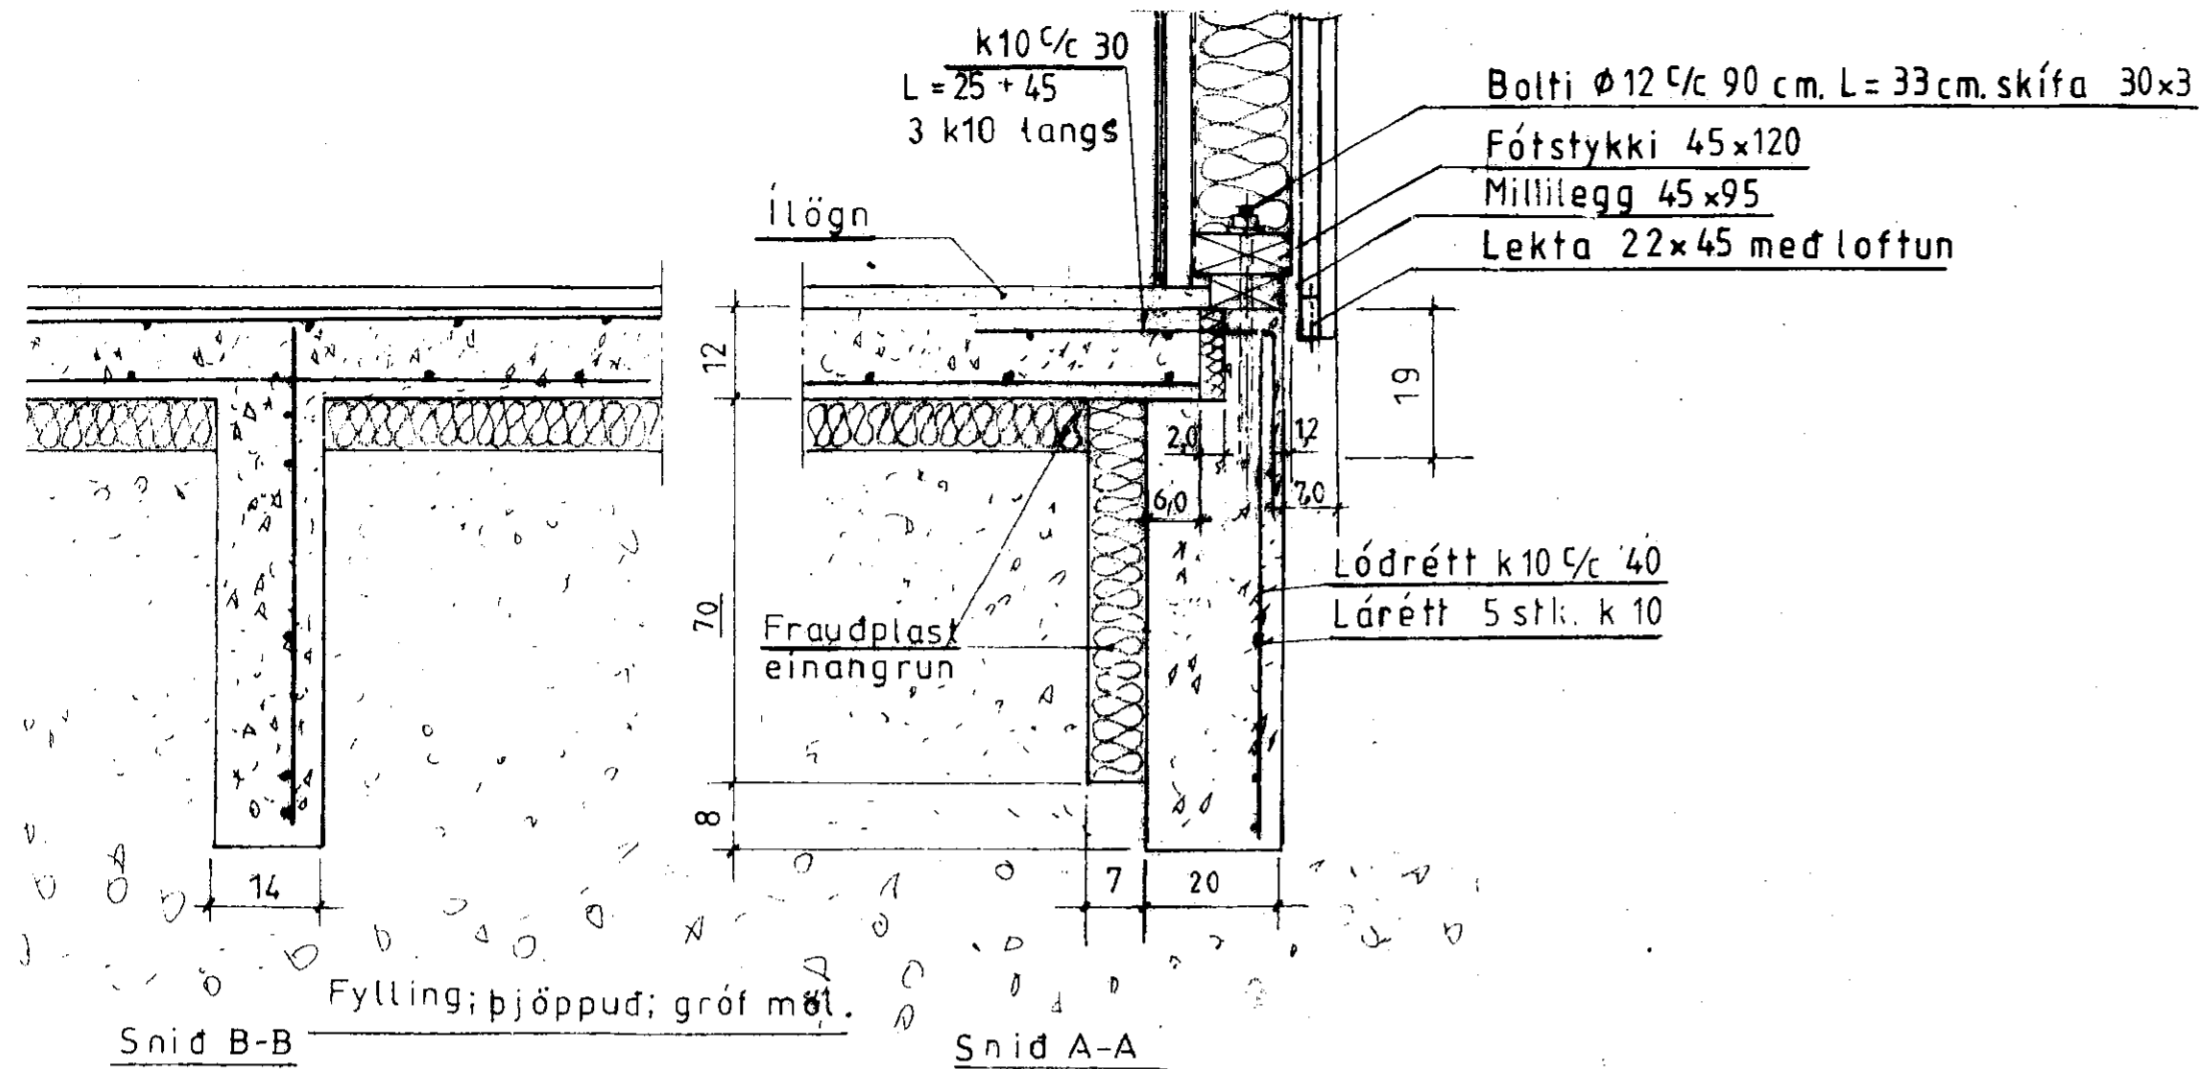

MÓTTÆND
 G. S. JÓNSSON
 Byggingafræðingur, Amessýsluhúsið og F. S. S.

Ath.;
 Breyting á des. 09

Mkv. 1:20, 1:10
 Dags. nóv. 09
 Nr. 263-07'ar

Sumarhús í landi Vaðness Grímsness og Grafningshr.
 Lóð nr. 31 við Mosabraut stærð 7855 fm
 Eigandi Trausti Gunnarsson, kt. 170948-4249
 Undirstöður snið Burdarpól