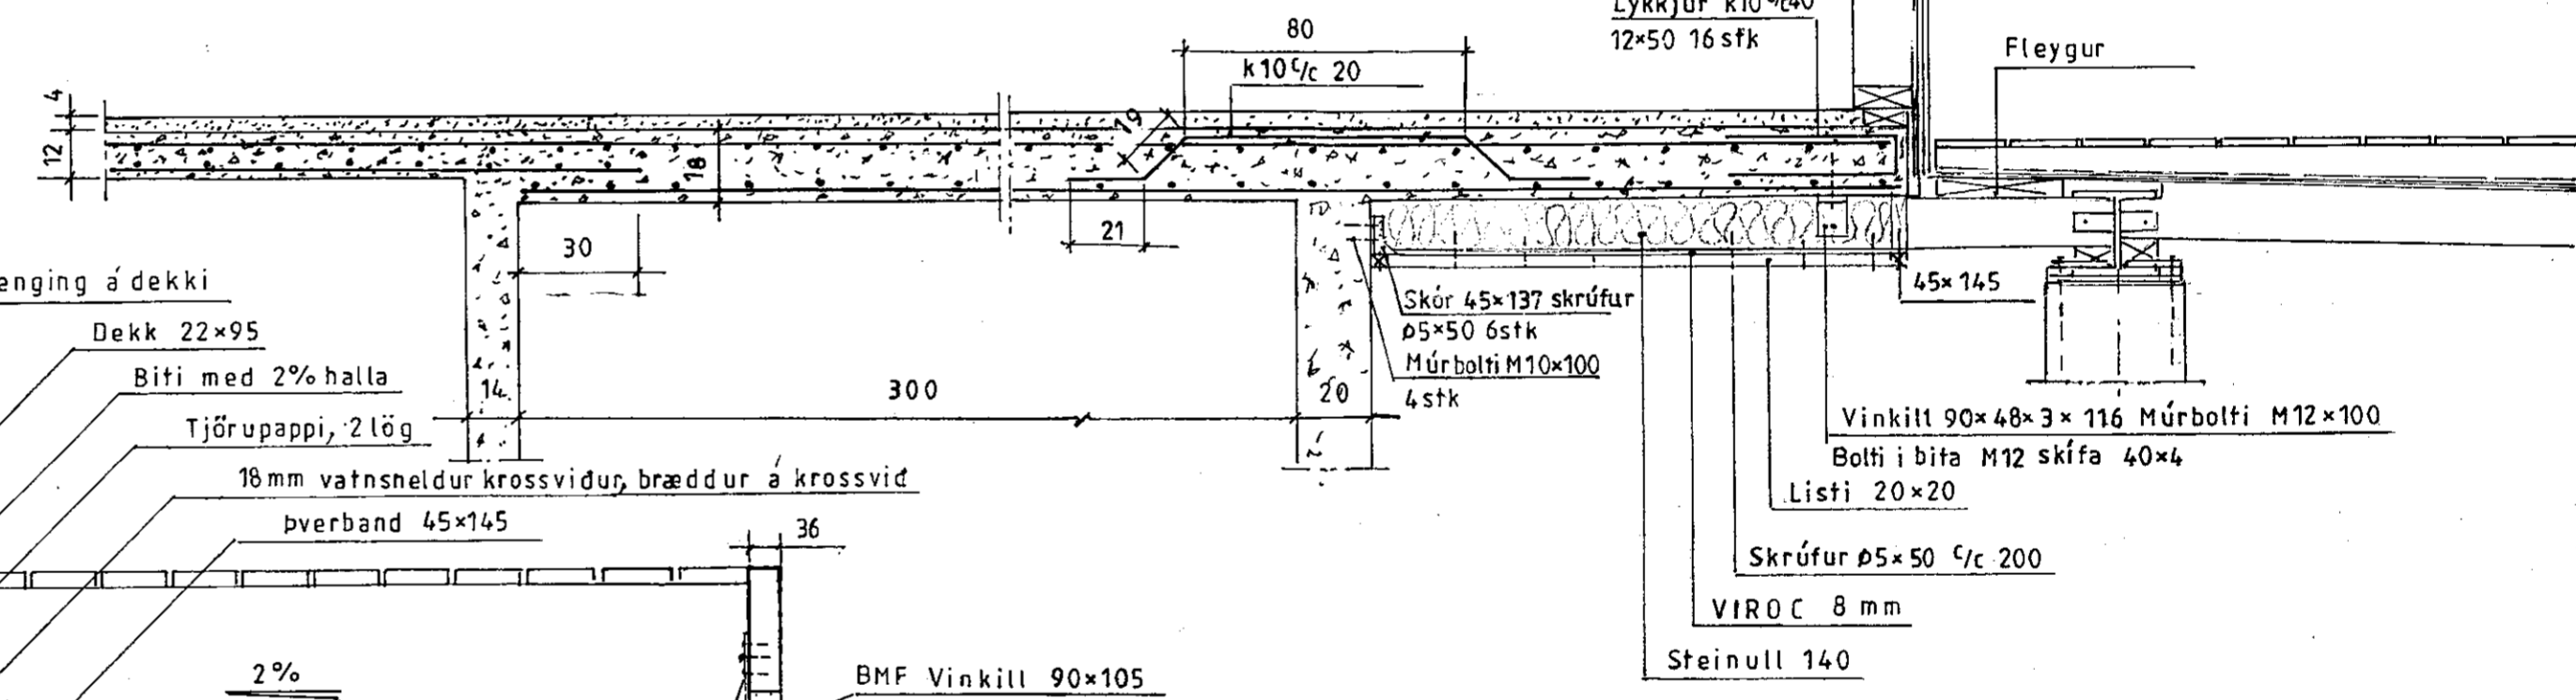

MÓTTÆND
 G. S. JÓNSSON
 Byggingafræðingur, Amessýsluhúsið og F. S. S.

Ath.;
 Breyting á des. 09

Mkv. 1:20, 1:10
 Dags. nóv. 09
 Nr. 263-07'ar

Sumarhús í landi Vaðness Grímsness og Grafningshr.
 Lóð nr. 31 við Mosabraut stærð 7855 fm
 Eigandi Trausti Gunnarsson, kt. 170948-4249
 Undirstöður snið Burdarpól