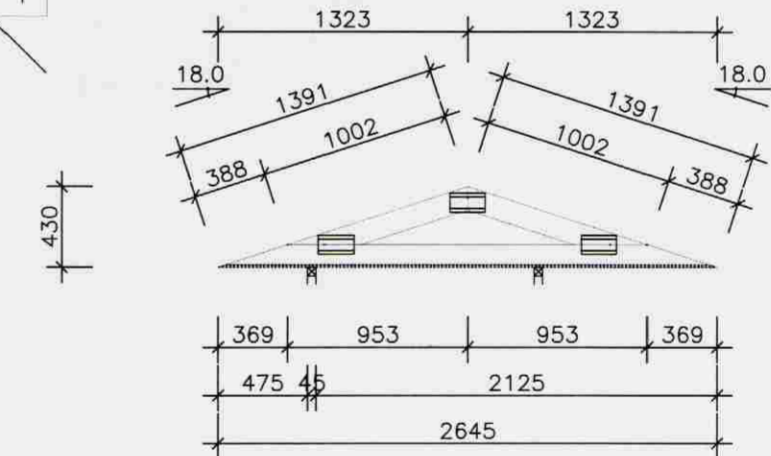

SP1

SP2

SP3

VEg1

VEg2

SP4

VEg3

VEg4

**MIDENGI nr.7 GRÍMSNESI**

BURDARVIRKI:	MKV:
SPERRUR OG STAFNAR	MKV: 1:40
MKV:	
HANNAÐ: T.ELLERT TÓMASSON	TEKNAÐ: T.ELLERT TÓMASSON
VERKNÚMÉR: 6800	SKRÁRNAFN: 6800-sp.-U2-dwg
DAGSETNING:	TEKNING NÚMÉR:
31.05.2007	214