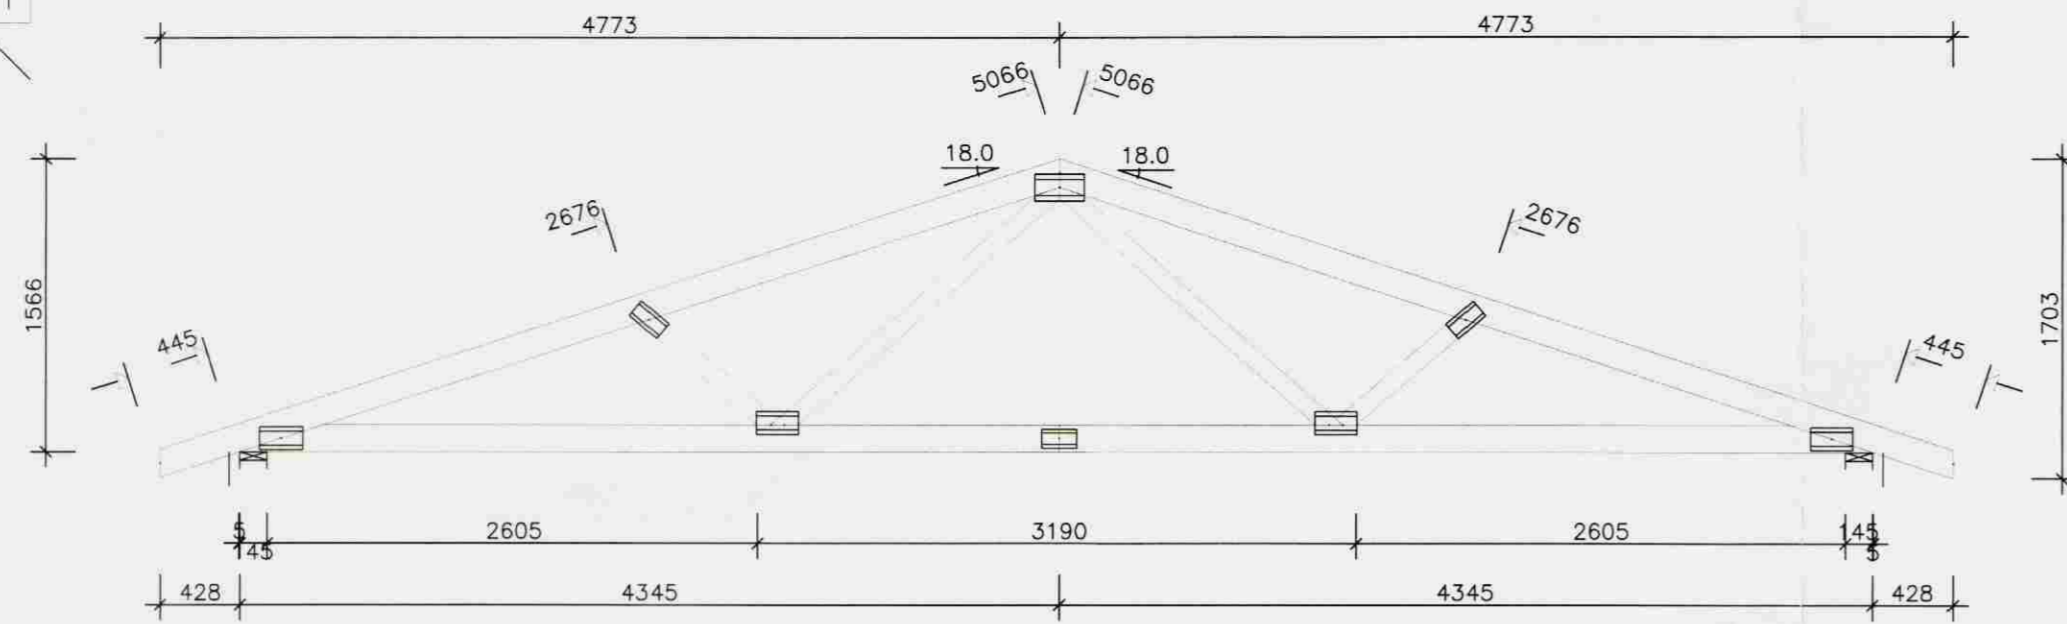

SP1

SP2

SP3

VEg1

VEg2

SP4

VEg3

VEg4

**MIDENGI nr.7 GRÍMSNESI**

BURDARVIRKI:	MKV:
SPERRUR OG STAFNAR	MKV: 1:40
MKV:	
HANNAÐ: T.ELLERT TÓMASSON	TEKNAÐ: T.ELLERT TÓMASSON
VERKNÚMÉR: 6800	SKRÁRNAFN: 6800-sp.-U2-dwg
DAGSETNING:	TEKNING NÚMÉR:
31.05.2007	214