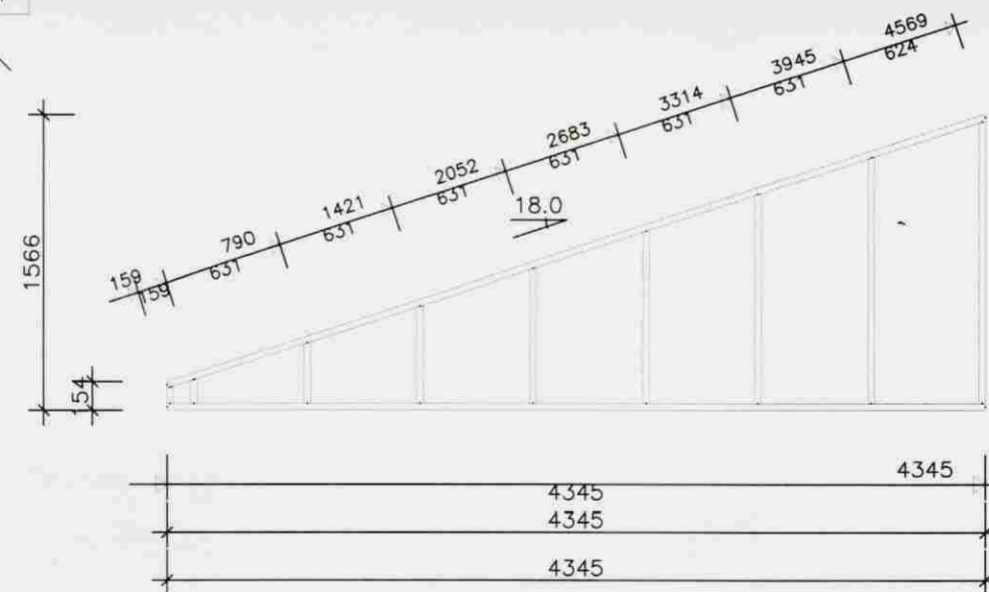

SP1

SP2

SP3

VEg1

VEg2

SP4

VEg3

VEg4

**MIDENGI nr.7 GRÍMSNESI**

BURDARVIRKI:	MKV:
SPERRUR OG STAFNAR	MKV: 1:40
MKV:	
HANNAÐ: T.ELLERT TÓMASSON	TEKNAÐ: T.ELLERT TÓMASSON
VERKNÚMÉR: 6800	SKRÁRNAFN: 6800-sp.-U2-dwg
DAGSETNING:	TEKNING NÚMÉR:
31.05.2007	214