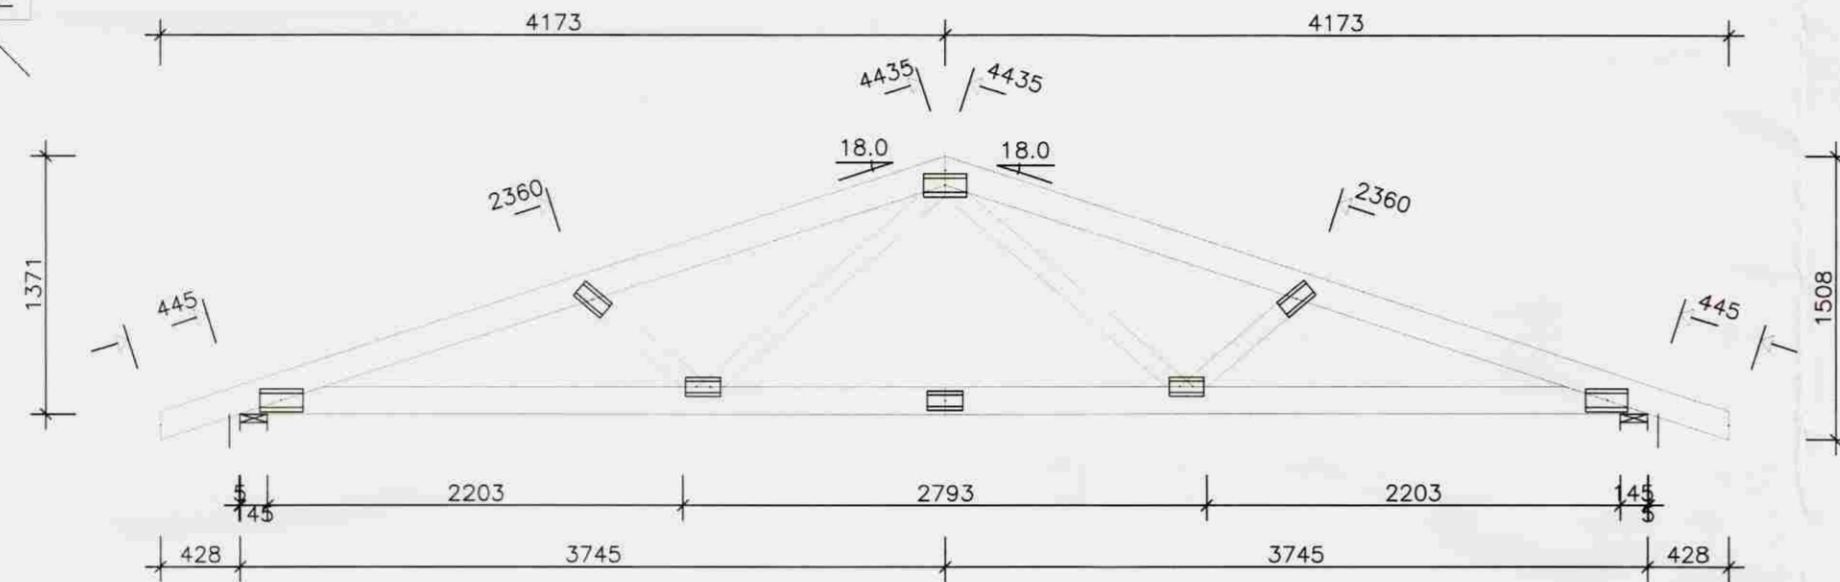

SP1

SP2

SP3

VEg1

VEg2

SP4

VEg3

VEg4

**MIDENGI nr.7 GRÍMSNESI**

BURDARVIRKI:	MKV:
SPERRUR OG STAFNAR	MKV: 1:40
MKV:	
HANNAÐ: T.ELLERT TÓMASSON	TEKNAÐ: T.ELLERT TÓMASSON
VERKNÚMÉR: 6800	SKRÁRNAFN: 6800-sp.-U2-dwg
DAGSETNING:	TEKNING NÚMÉR:
31.05.2007	214