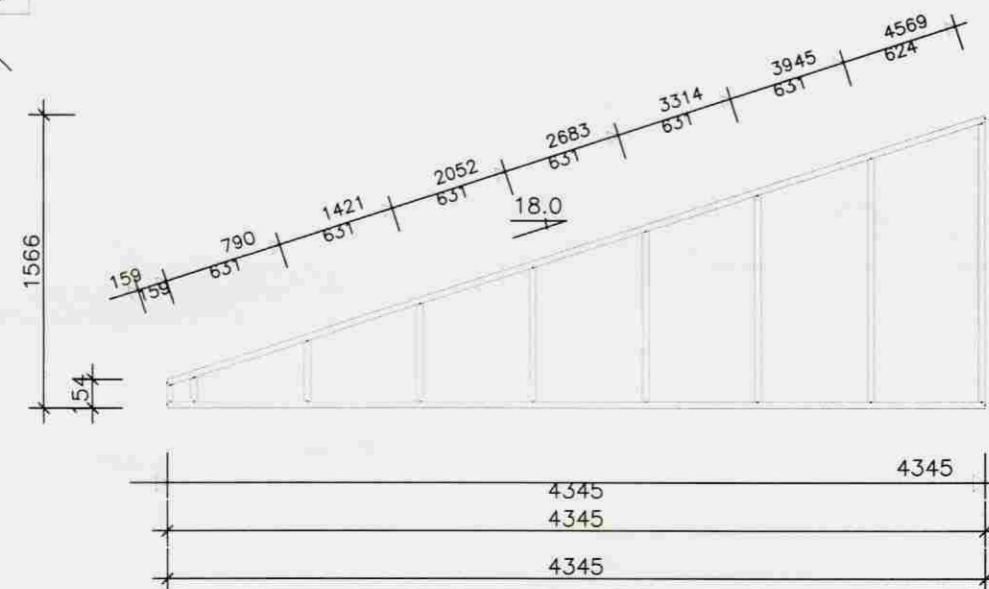

SP1

SP2

SP3

VEg1

VEg2

SP4

VEg3

VEg4

**MIDENGI nr.7 GRÍMSNESI**

BURDARVIRKI:	MKV:
SPERRUR OG STAFNAR	MKV: 1:40
MKV:	
HANNAÐ: T.ELLERT TÓMASSON	TEKNAÐ: T.ELLERT TÓMASSON
VERKNÚMÉR: 6800	SKRÁRNAFN: 6800-sp.-U2-dwg
DAGSETNING:	TEKNING NÚMÉR:
31.05.2007	214