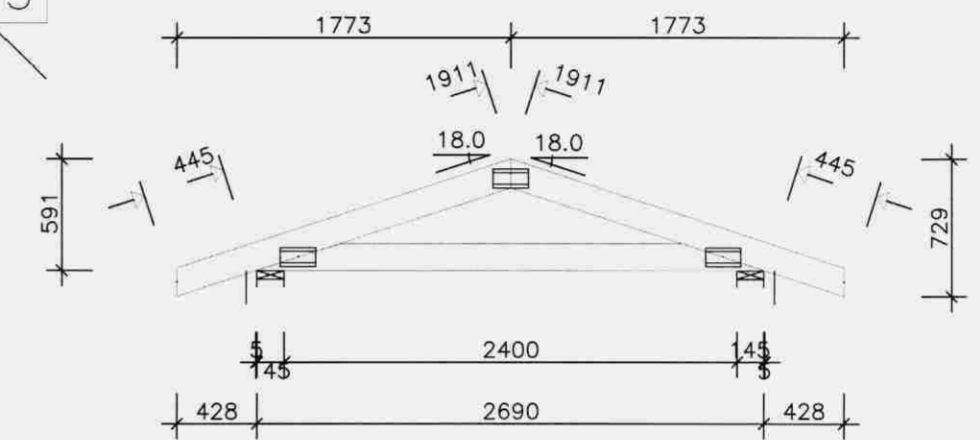

SP1

SP2

SP3

VEg1

VEg2

SP4

VEg3

VEg4

**MIDENGI nr.7 GRÍMSNESI**

BURDARVIRKI:	MKV:
SPERRUR OG STAFNAR	MKV: 1:40
MKV:	
HANNAÐ: T.ELLERT TÓMASSON	TEKNAÐ: T.ELLERT TÓMASSON
VERKNÚMÉR: 6800	SKRÁRNAFN: 6800-sp.-U2-dwg
DAGSETNING:	TEKNING NÚMÉR:
31.05.2007	214