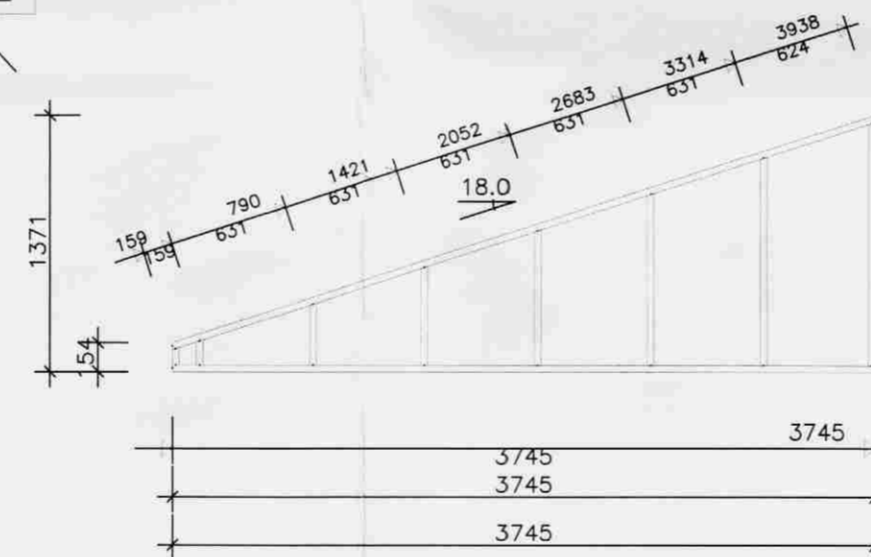

SP1

SP2

SP3

VEg1

VEg2

SP4

VEg3

VEg4

**MIDENGI nr.7 GRÍMSNESI**

BURDARVIRKI:	MKV:
SPERRUR OG STAFNAR	MKV: 1:40
MKV:	
HANNAÐ: T.ELLERT TÓMASSON	TEKNAÐ: T.ELLERT TÓMASSON
VERKNÚMÉR: 6800	SKRÁRNAFN: 6800-sp.-U2-dwg
DAGSETNING:	TEKNING NÚMÉR:
31.05.2007	214