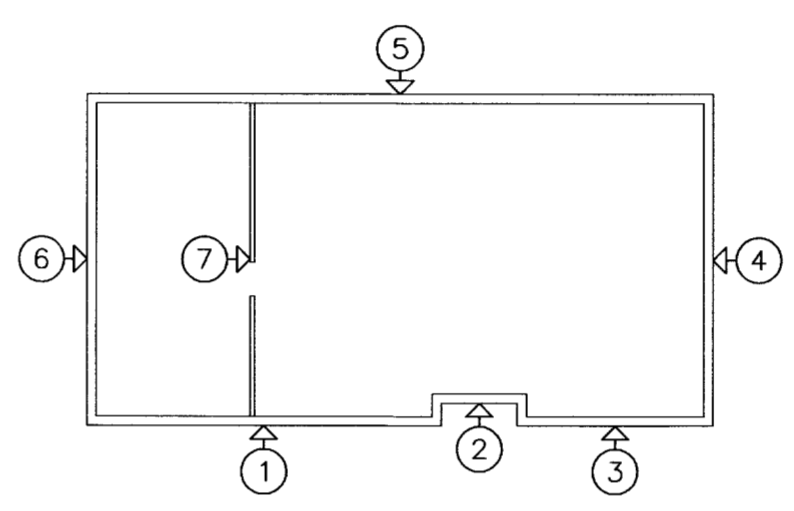

VEGGUR 7
MKV. 1:50

MÍÐENGI, GRÍMSNESI

BURDARVIRKI: ÁSÝND VEGGJA MKV: 1:50

MKV:

MKV:

HAUNAD: TEIKNAD: DAGSETNING: VERNINUMER:

T.ELLERT T.ELLERT 29.03.2001 01026

SKOÐARAFN: SAMÞRÁÐ: TEIKNING NÚMÉR:

01026-AS.dwg 213