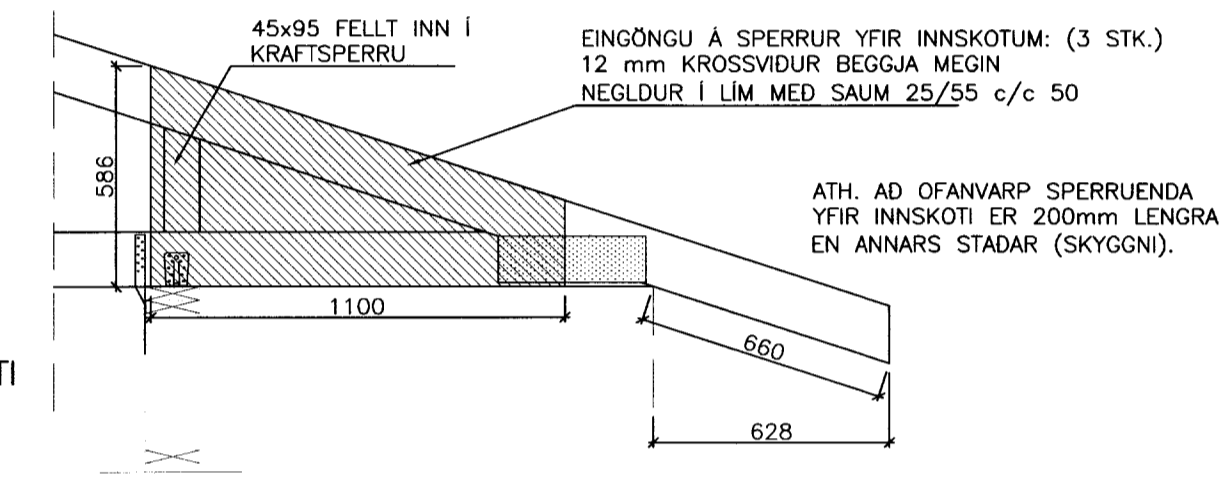

FRÁGANGUR SPERRUENDA YFIR INNSKOTI
3 STK.
MKV. 1:20