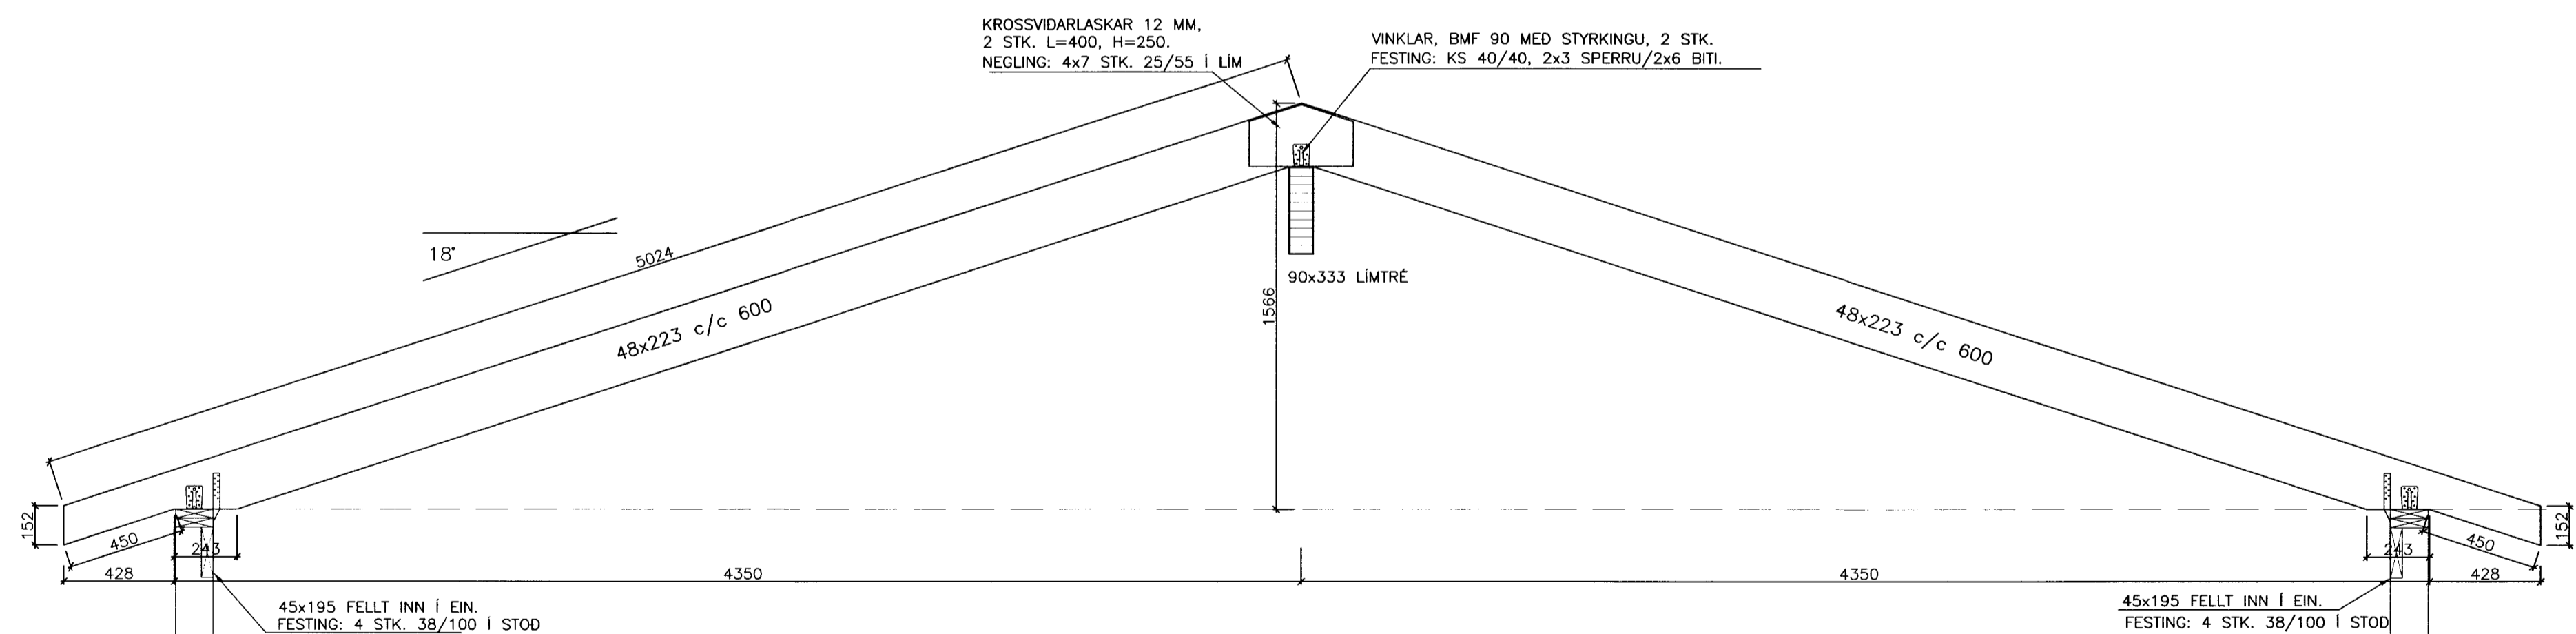

SNID B-B
SNID Í UPPTÉKID LOFT
MKV. 1:20

KROSSVÍÐARLASKAR 12 MM,
2 STK. L=400, H=250.
NEGLING: 4x7 STK. 25/55 Í LÍM

VINKLAR, BMF 90 MED STYRKINGU, 2 STK.
FESTING: KS 40/40, 2x3 SPERRU/2x6 BITI.

45x195 FELLT INN Í EIN.
FESTING: 4 STK. 38/100 Í STOD

MÍÐENGI, GRÍMSNESI			
BURDARVIRKI:		MKV:	
KRAFTSPERRA SP-870-18		MKV: 1:20	
SNID Í UPPTÉKID LOFT		MKV: 1:20	
HAUNG:	TEKNAÐ:	DAÐSETNING:	VERKNAÐUR:
T.ELLERT	T.ELLERT	29.03.2001	01026
SKRÁVAÐAFN:	SAMÞYKKT:	TEKNIÐING NÚMÉR:	
01026-sp.dwg	<i>[Signature]</i>		214