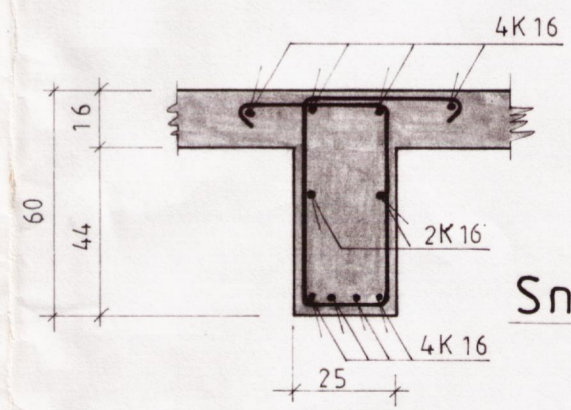

Snid A-A

Snid B-B

 BYGGINGARJÓNUSTA BÚNAÐARFÉLAGS ÍSLANDS  
 BÆNDAHÖLLINNI, 107 REYKJAVÍK, S: 91 - 19200  
 Midengi, Grímsneshreppi, Árnessýslu.  
 Fjós fyrir 32 kýr.  
 Biti B<sub>1</sub> og B<sub>2</sub>

*Sig. Sigurdsson*

TEIKNING NR. 0090-10  
 BLAÐ NR. 7 af 10  
 MÆLIKVARÐI 1:20  
 DAGSETNING 11/04/1991  
 HANNAÐ S.S. TEIKNAD *[Signature]*