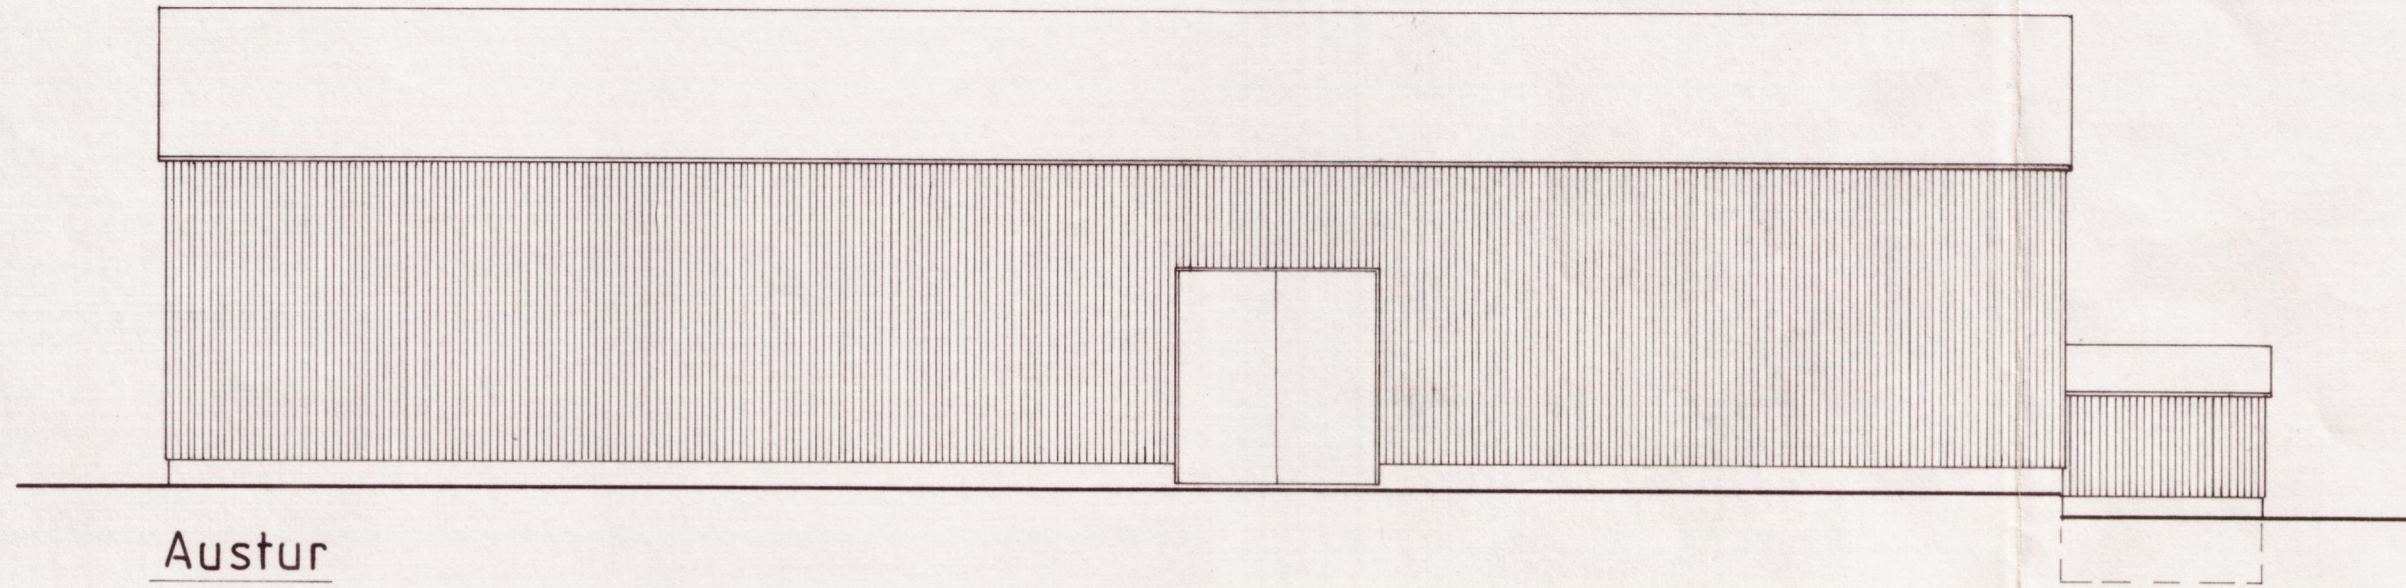

BYGGINGAFULLTRUI
Samp. 22/10'90
GRÍMSNESHREPPS

Hilmar Ólafsson

Austur