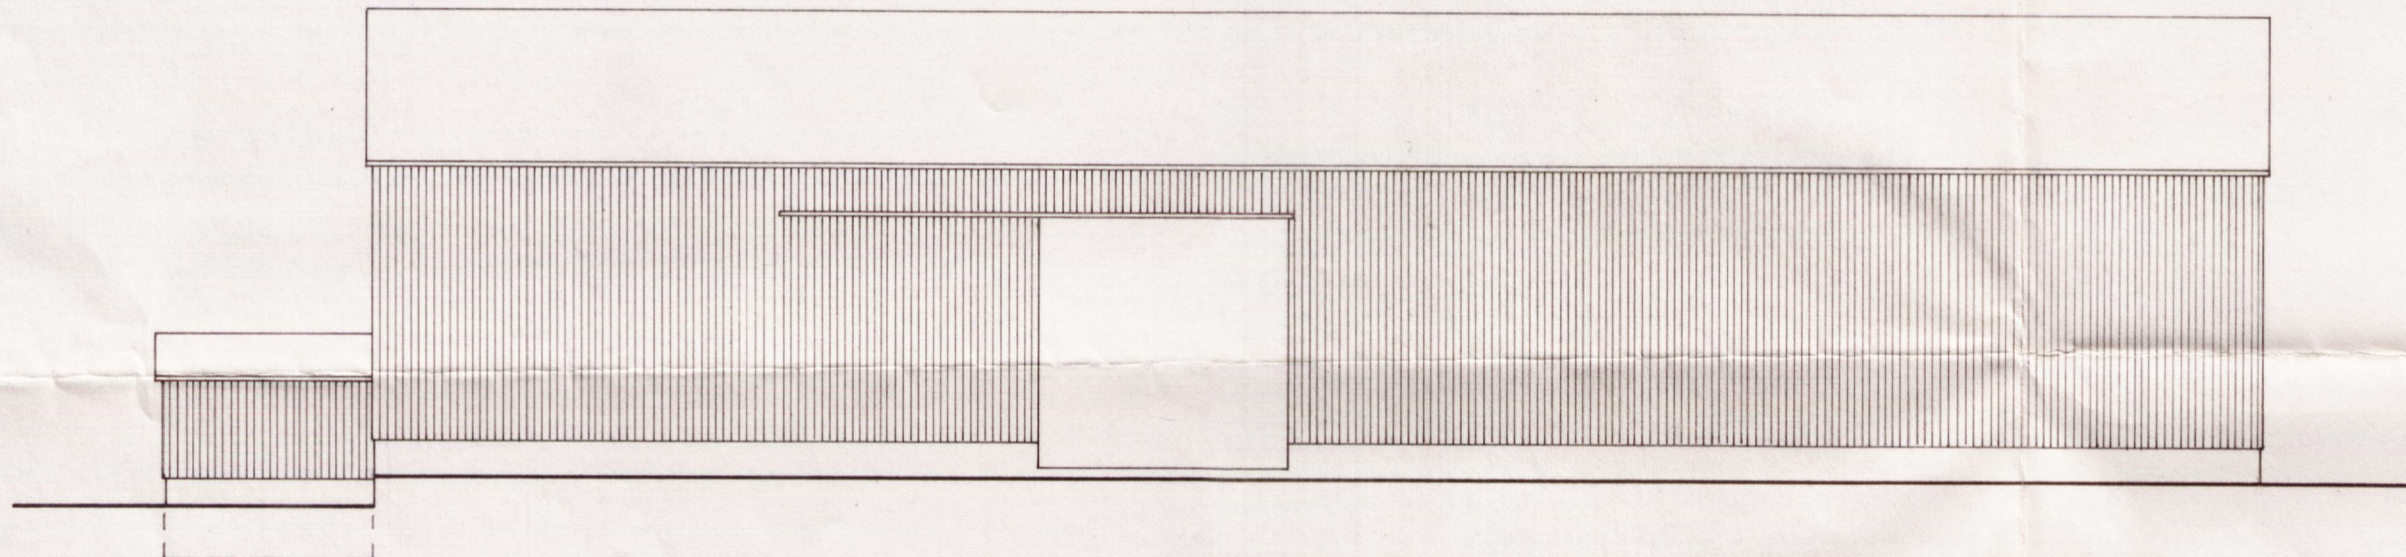

BYGGINGAFULLTRUI
 Samp. 22/10'90
 GRÍMSNESHREPPS

Hilmar Ólafsson

Austur

Suður

Vestur

Norður

Afstöðumynd M=1:500

BYGGINGAÞJÓNUSTA BÚNAÐARFÉLAGS ÍSLANDS
 BÆNDAHÖLLINNI, 107 REYKJAVÍK, S: 91 - 19200

Midengi, Grímsneshreppi, Árnassýslu.

Rúllu og þurheyshlada

Útlit og afstada

TEIKNING NR. 0037-30

BLAÐ NR. 1 af 5

MÆLIKVARÐI 1:100 1:500

DAGSETNING 11/09/1990

HANNAÐ M.S. TEIKNAD *[Signature]*