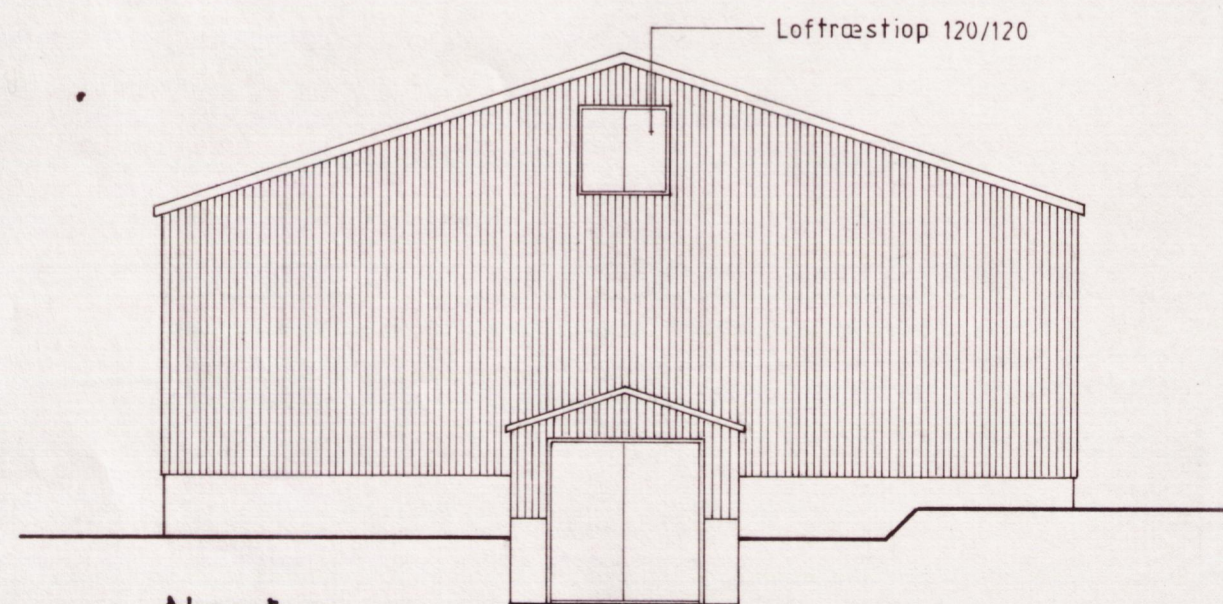

BYGGINGAFULLTRUI
 Samp. 22/10'90
 GRÍMSNESHREPPS

Hilmar Ólafsson

Austur

Suður

Vestur

Norður

Afstöðumynd M=1:500

BYGGINGAÞJÓNUSTA BÚNAÐARFÉLAGS ÍSLANDS
 BÆNDAHÖLLINNI, 107 REYKJAVÍK, S: 91 - 19200

Midengi, Grímsneshreppi, Árnassýslu.

Rúllu og þurheyshlada

Útlit og afstada

TEIKNING NR. 0037-30

BLAÐ NR. 1 af 5

MÆLIKVARÐI 1:100 1:500

DAGSETNING 11/09/1990

HANNAÐ M.S. TEIKNAD *[Signature]*