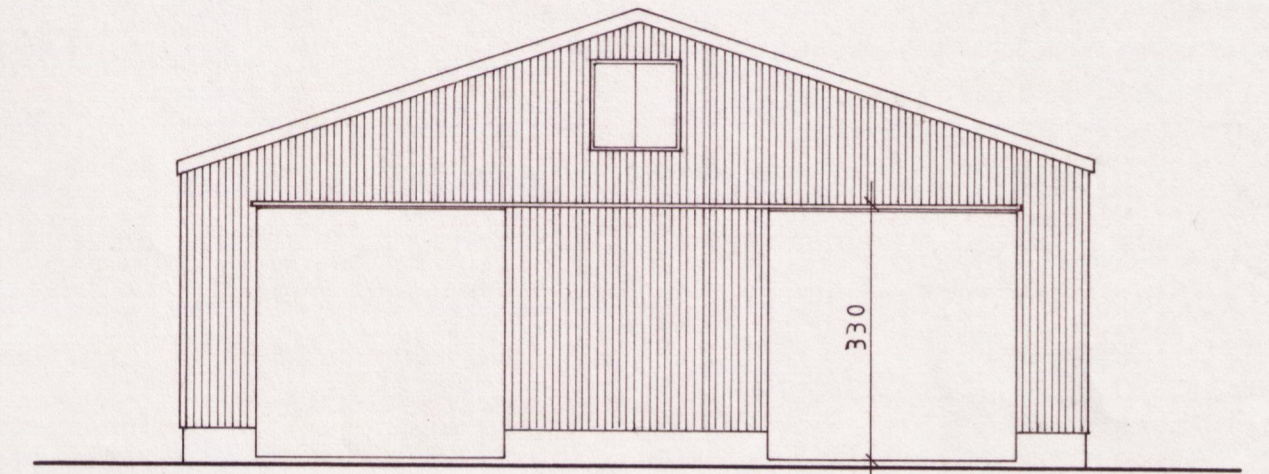

BYGGINGAFULLTRUI
 Samp. 22/10'90
 GRÍMSNESHREPPS

Hilmar Ólafsson

Austur

Suður

Vestur

Norður

Afstöðumynd M=1:500

BYGGINGAÞJÓNUSTA BÚNAÐARFÉLAGS ÍSLANDS
 BÆNDAHÖLLINNI, 107 REYKJAVÍK, S: 91 - 19200

Midengi, Grímsneshreppi, Árnassýslu.

Rúllu og þurheyshlada

Útlit og afstada

TEIKNING NR. 0037-30

BLAÐ NR. 1 af 5

MÆLIKVARÐI 1:100 1:500

DAGSETNING 11/09/1990

HANNAÐ M.S. TEIKNAD *[Signature]*