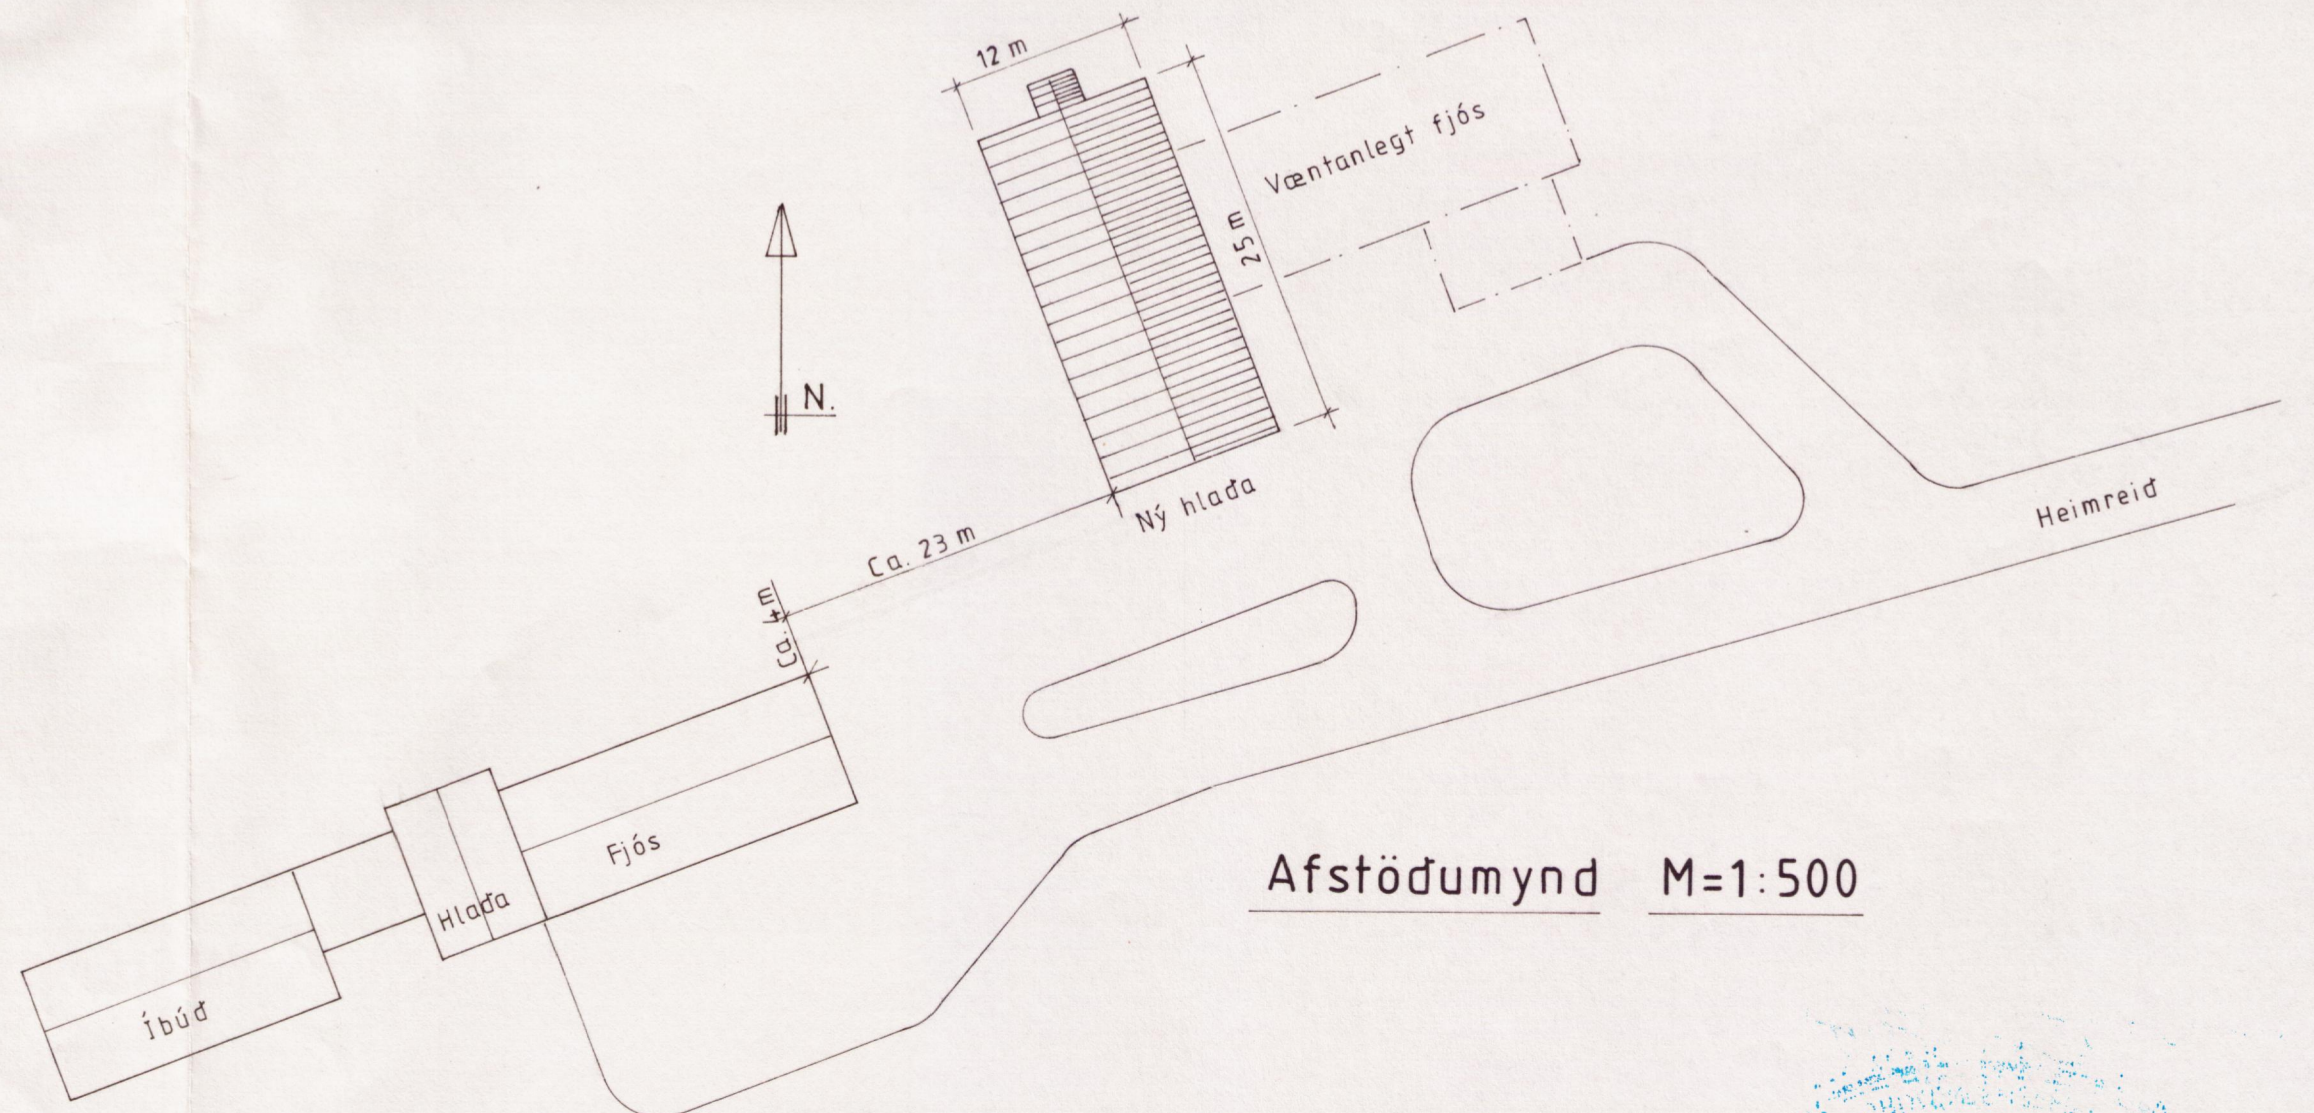

BYGGINGAFULLTRUI
 Samp. 22/10'90
 GRÍMSNESHREPPS

Hilmar Ólafsson

Austur

Suður

Vestur

Norður

Afstöðumynd M=1:500

BYGGINGAÞJÓNUSTA BÚNAÐARFÉLAGS ÍSLANDS
 BÆNDAHÖLLINNI, 107 REYKJAVÍK, S: 91 - 19200

Midengi, Grímsneshreppi, Árnassýslu.

Rúllu og þurheyshlada

Útlit og afstada

TEIKNING NR. 0037-30

BLAÐ NR. 1 af 5

MÆLIKVARÐI 1:100 1:500

DAGSETNING 11/09/1990

HANNAÐ M.S. TEIKNAD *[Signature]*