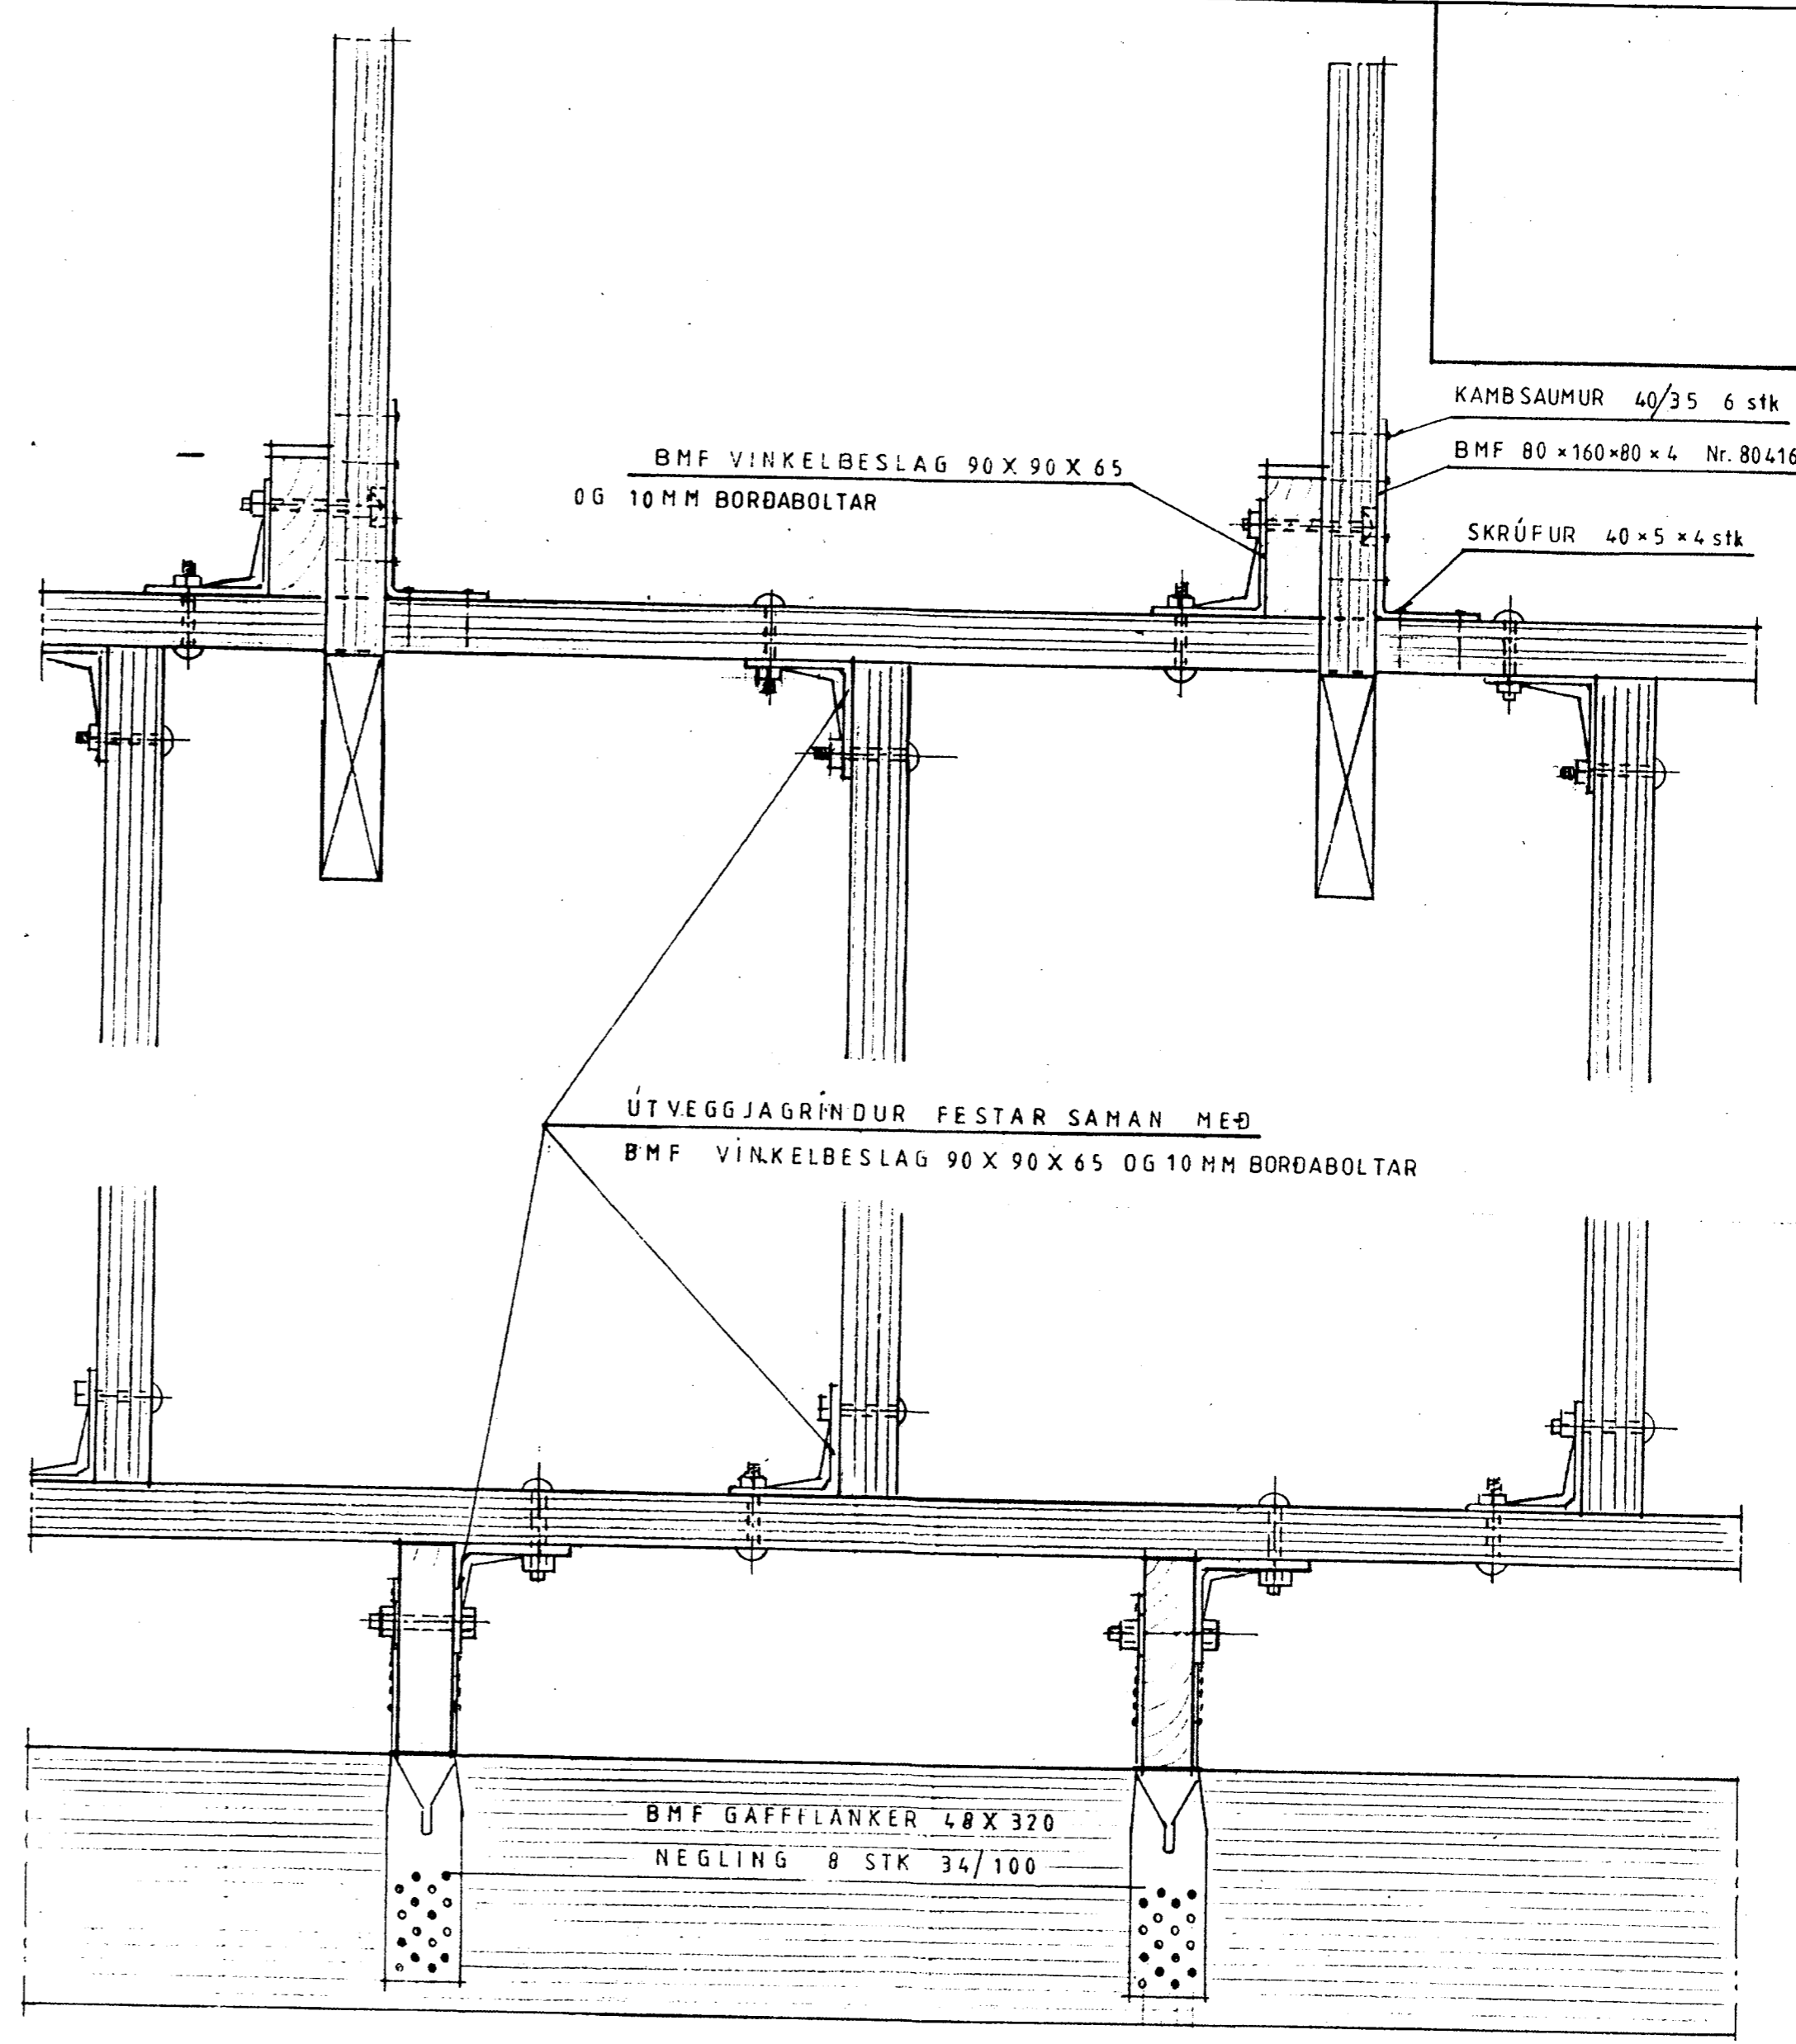

ÞVERSNIÐ

SAMSETNING Á HORNUM SÉÐ OFANFRÁ

SÉÐ FRAMAN Á GRIND

Mkv. 1:5	Gestahús í landi, 'Hraunkots' Grímsness og Grafningshrepps	TEIKNIVANGUR Sími 568 1317
Dags júní '05	Árnessýslu. Lóð nr. 10 við Melhúsasund 0,5 ha.	270733-2559
Nr. 128-2	Eigandi: Elinborg Bárdardóttir kt 130548-3859	<i>Elinborg Bárdardóttir</i> 201032-4829
	BINDING GRINDAR	