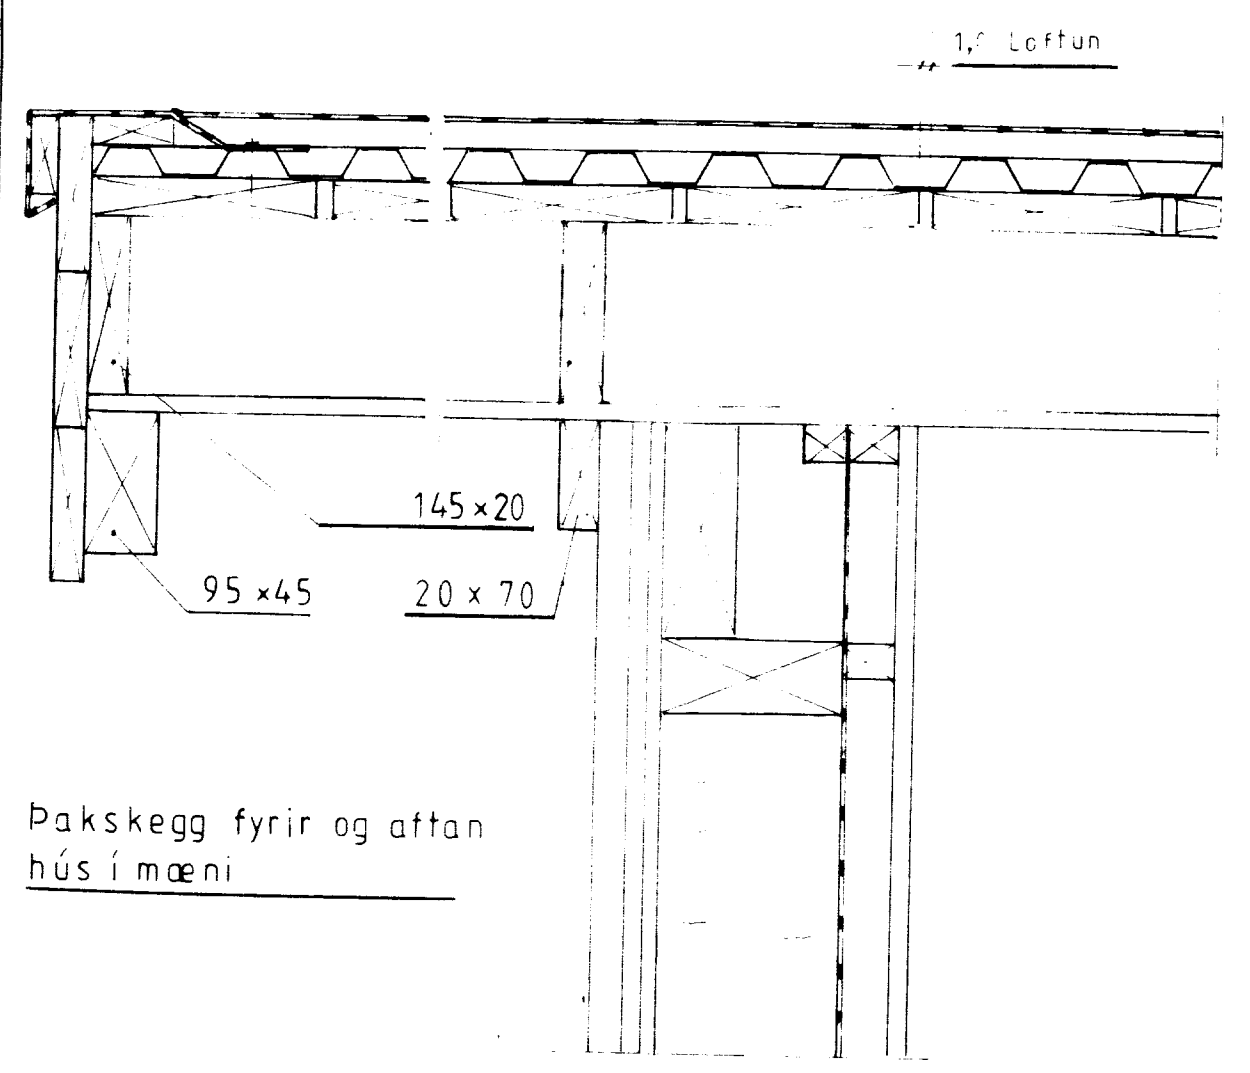

- Pakjárn
- Pakpappi 20 pam
- Klæðning 25x150
- Vindpappi
- Þéttsteinull 100

- Plastdúkur 0,2
- Panelklædning
- Sperra 145x45 c/c 60cm

Mkv. 1-5	Sumarhús í landi 'HRAUNKOTS' Grímsneshei, Árness	TEIKNIVANGUR Sími 568 1317
Dags. mars 1999	Melhúsaund 11 Stærd lóðar 0,5 ha.	
Nr. 1-1-B	Stada. 4530 1050 Land nr. 168746	
	SNIÐMYNDIR	