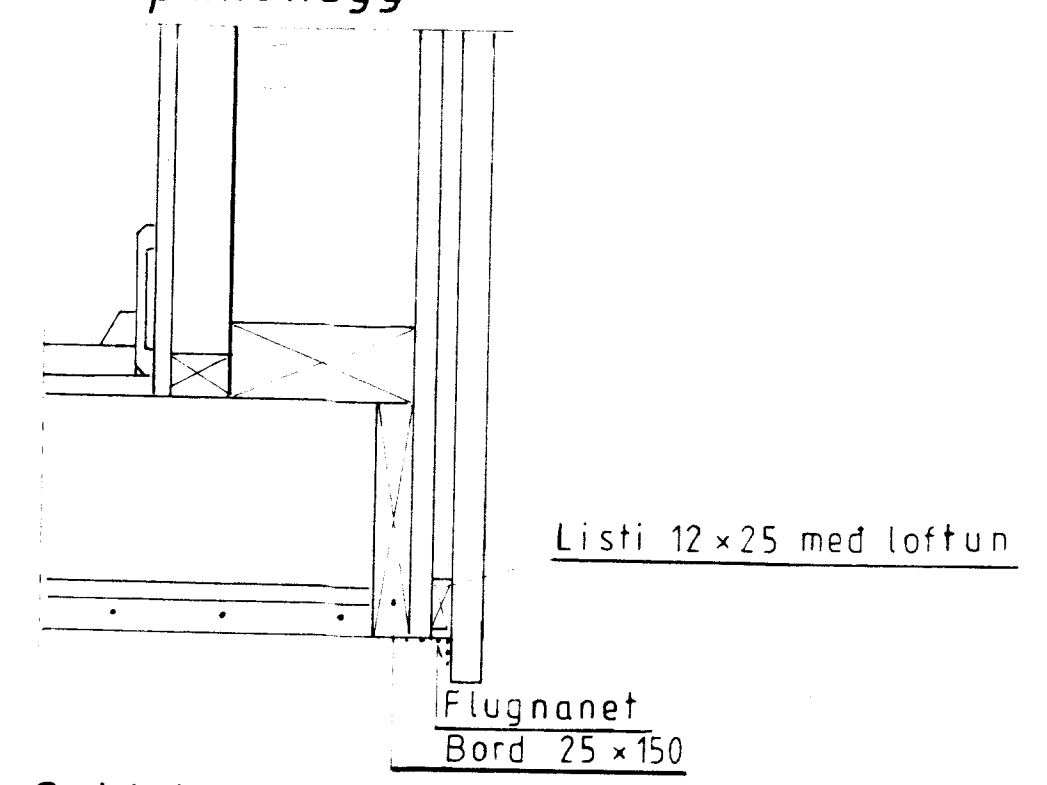

- Pakjárn
- Pakpappi 20 pam
- Klæðning 25x150
- Vindpappi
- Þéttsteinull 100

- Plastdúkur 0,2
- Panelklædning
- Sperra 145x45 c/c 60cm

Mkv. 1-5	Sumarhús í landi 'HRAUNKOTS' Grímsneshei, Árness	TEIKNIVANGUR Sími 568 1317
Dags. mars 1999	Melhúsaund 11 Stærd lóðar 0,5 ha.	
Nr. 1-1-B	Stada. 4530 1050 Land nr. 168746	
	SNIÐMYNDIR	