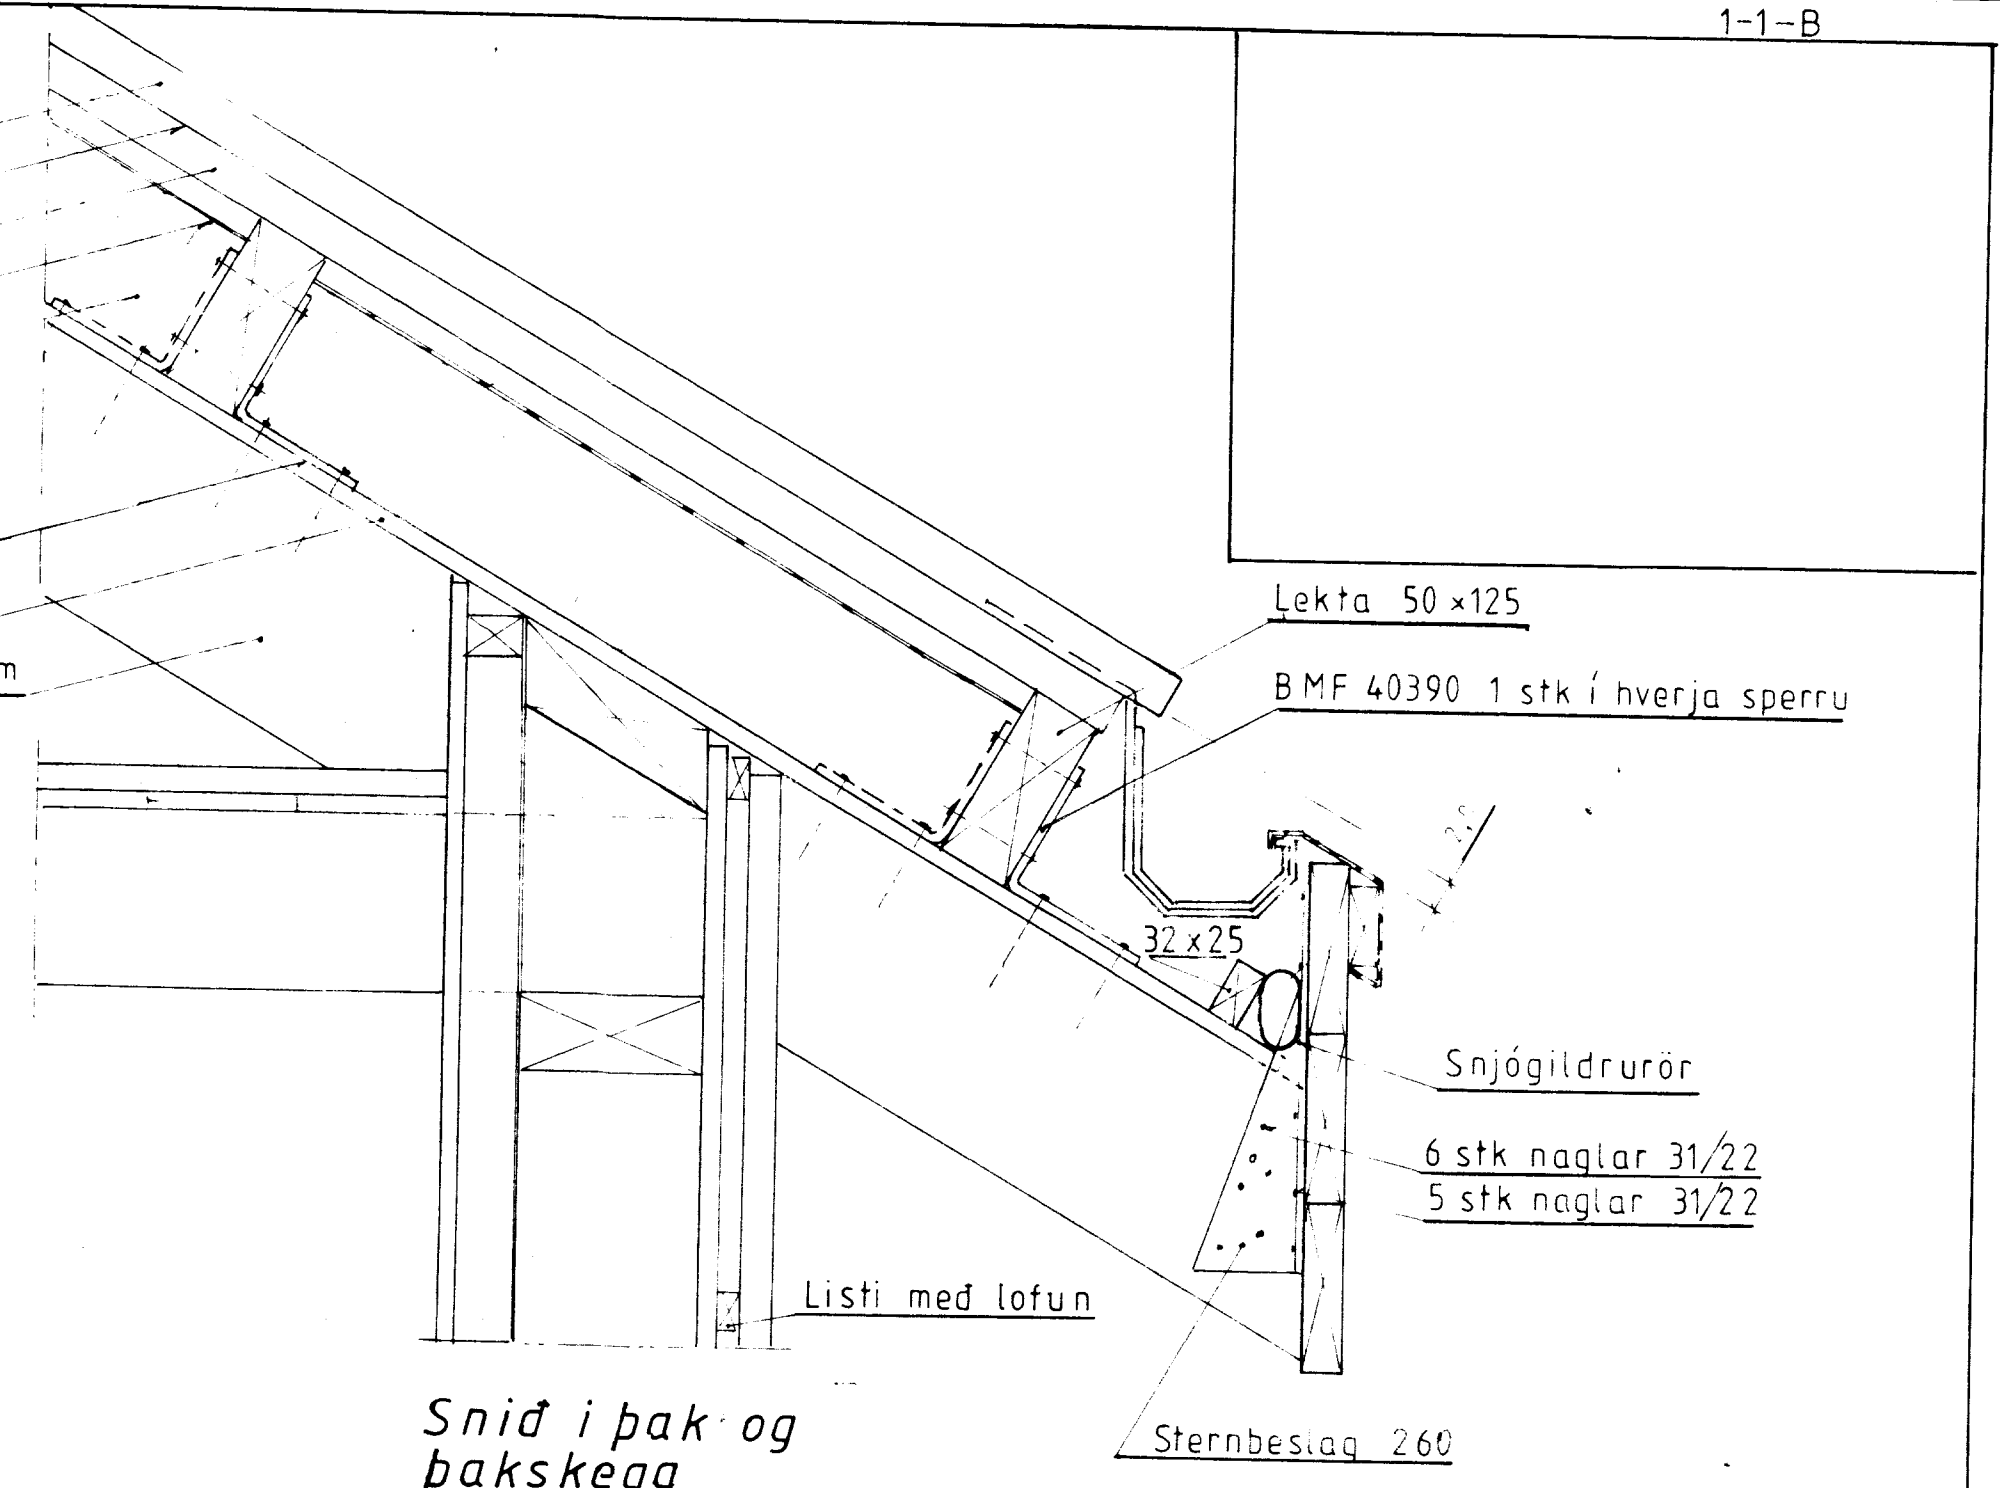

- Pakjárn
- Pakpappi 20 pam
- Klæðning 25x150
- Vindpappi
- Þéttsteinull 100

- Plastdúkur 0,2
- Panelklædning
- Sperra 145x45 c/c 60cm

Mkv. 1-5	Sumarhús í landi 'HRAUNKOTS' Grímsneshei, Árness	TEIKNIVANGUR Sími 568 1317
Dags. mars 1999	Melhúsaund 11 Stærd lóðar 0,5 ha.	
Nr. 1-1-B	Stada. 4530 1050 Land nr. 168746	
	SNIÐMYNDIR	