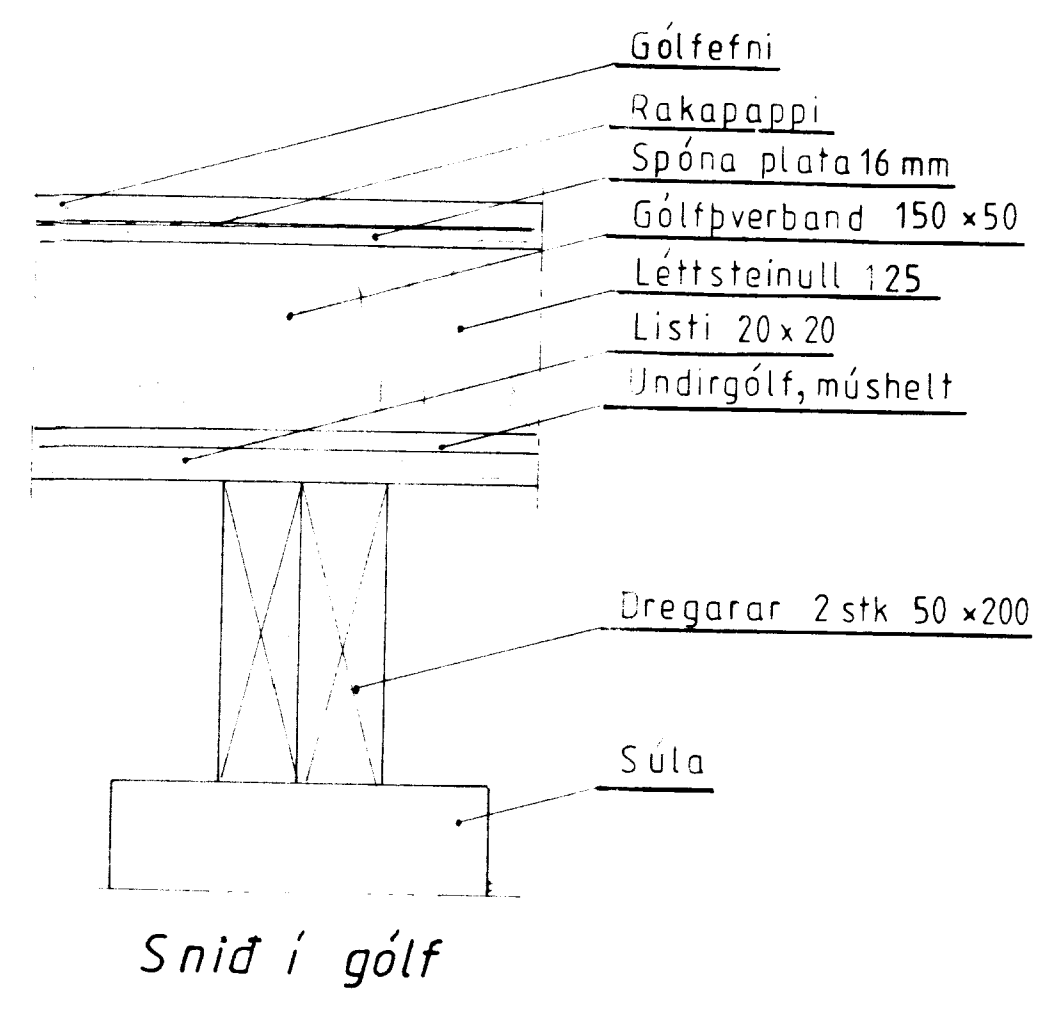

- Pakjárn
- Pakpappi 20 pam
- Klæðning 25x150
- Vindpappi
- Þéttsteinull 100

- Plastdúkur 0,2
- Panelklædning
- Sperra 145x45 c/c 60cm

Mkv. 1-5	Sumarhús í landi 'HRAUNKOTS' Grímsneshei, Árness	TEIKNIVANGUR Sími 568 1317
Dags. mars 1999	Melhúsaund 11 Stærd lóðar 0,5 ha.	
Nr. 1-1-B	Stada. 4530 1050 Land nr. 168746	
	SNIÐMYNDIR	