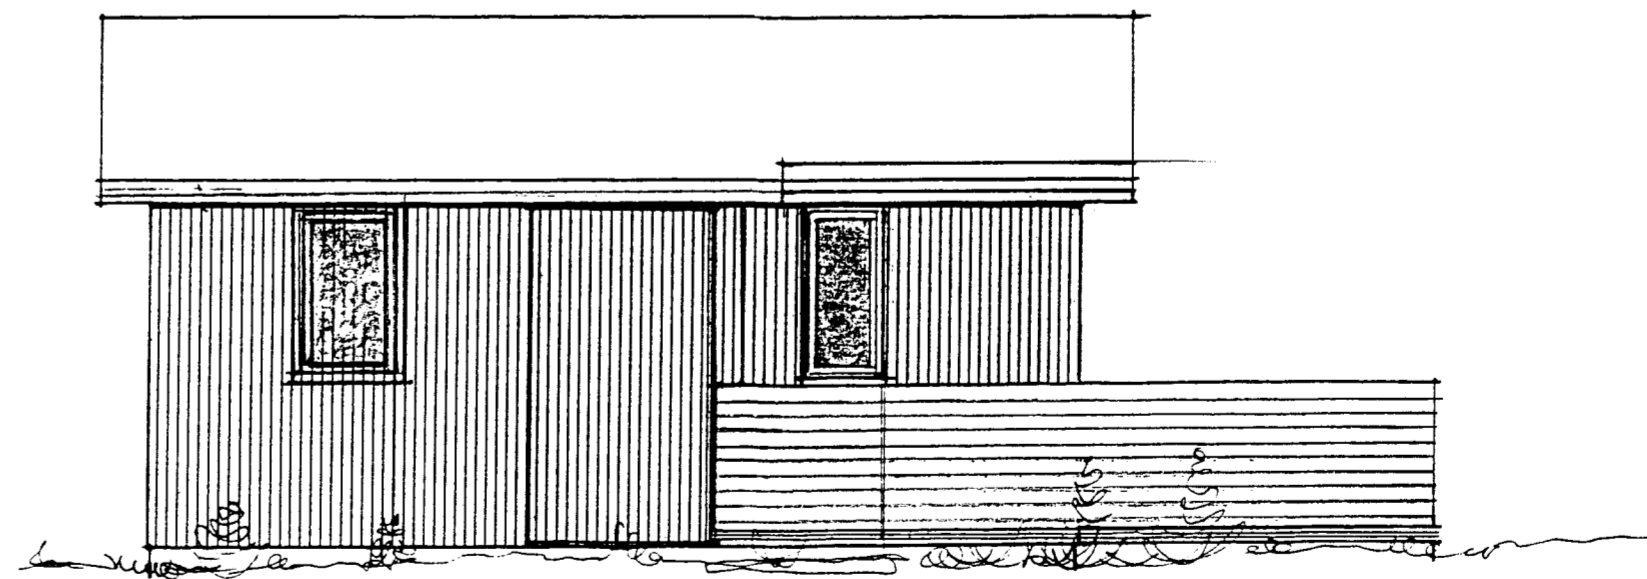

SKOORNIAFULLI TÍMI
Samp. 30/13 '98
GILJANSSON & SÖN
SÍÐINGI

Hinn Einníngi

grunnmynd 36 m²
stækkun 5937 m²

Klæðning: 1/2" riflaður krossviður.

Hraunborgir í Grímsnesi
Hús 115 Melhúsasund

Reykjavík, ágúst 1984