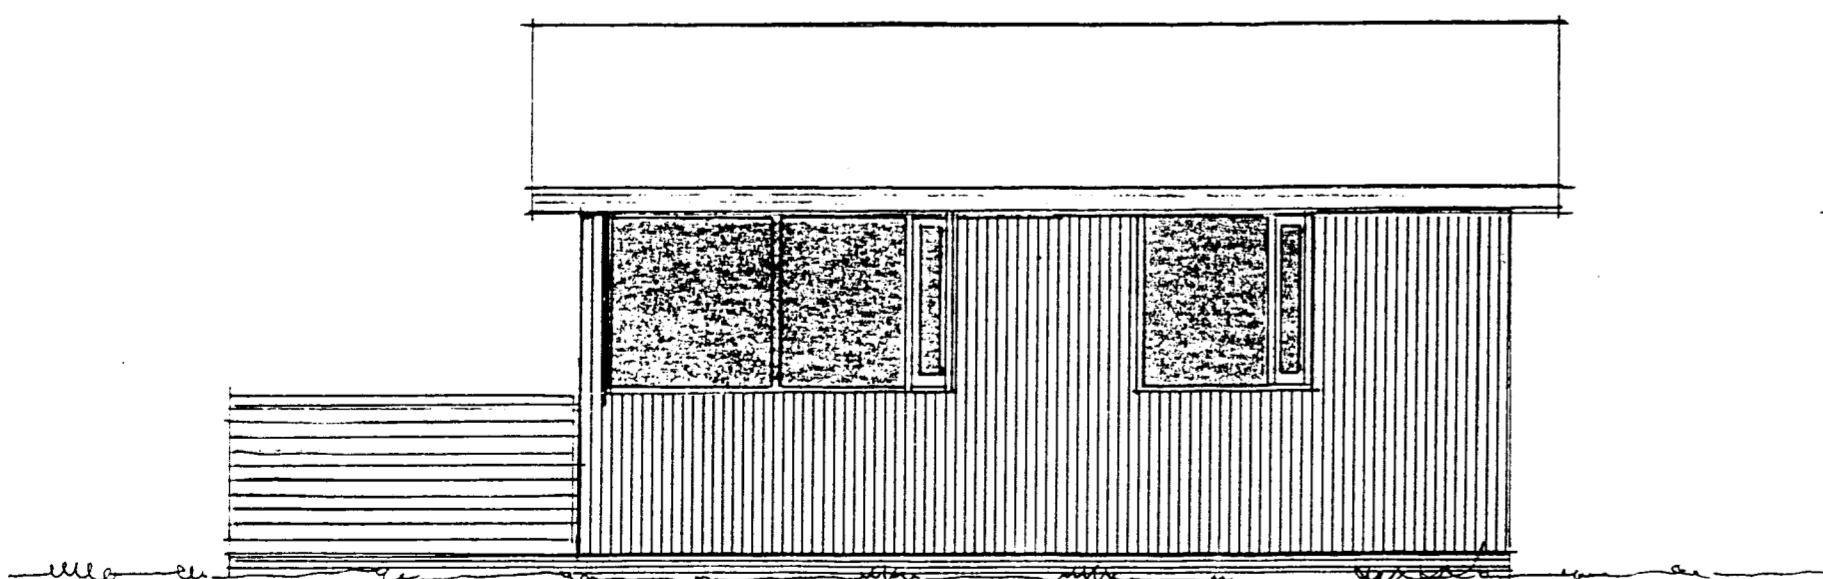

SKOORNIAFULLI TÍMI
Samp. 30/13 '98
GILJANSSON & SÖN
SÍÐINGI

Hinn Einníngi

grunnmynd 36 m²
stækkun 5937 m²

Klæðning: 1/2" riflaður krossviður.

Hraunborgir í Grímsnesi
Hús 115 Melhúsasund

Reykjavík, ágúst 1984