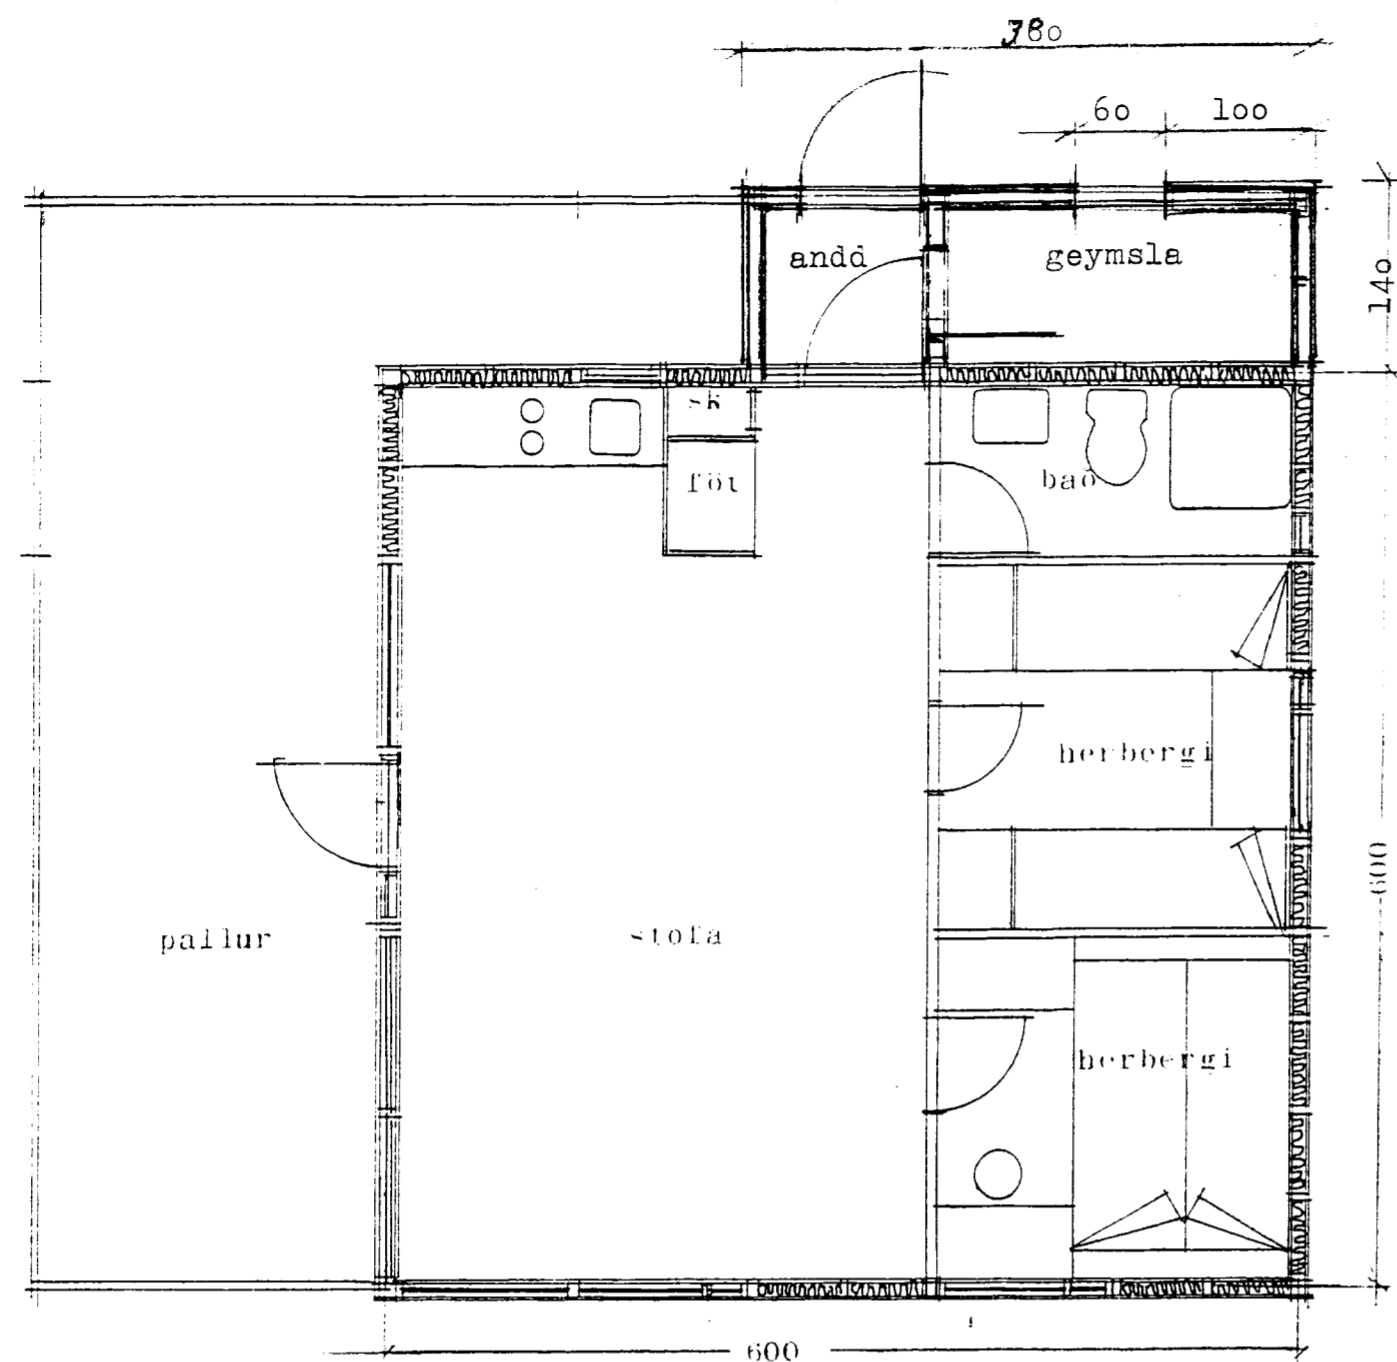

SKOORNIAFULLI TÍMI
Samp. 30/13 '98
GILJANSSON & SÖN
SÍÐINGI

Hinn Einníngi

grunnmynd 36 m²
stækkun 5937 m²

Klæðning: 1/2" riflaður krossviður.

Hraunborgir í Grímsnesi
Hús 115 Melhúsasund

Reykjavík, ágúst 1984