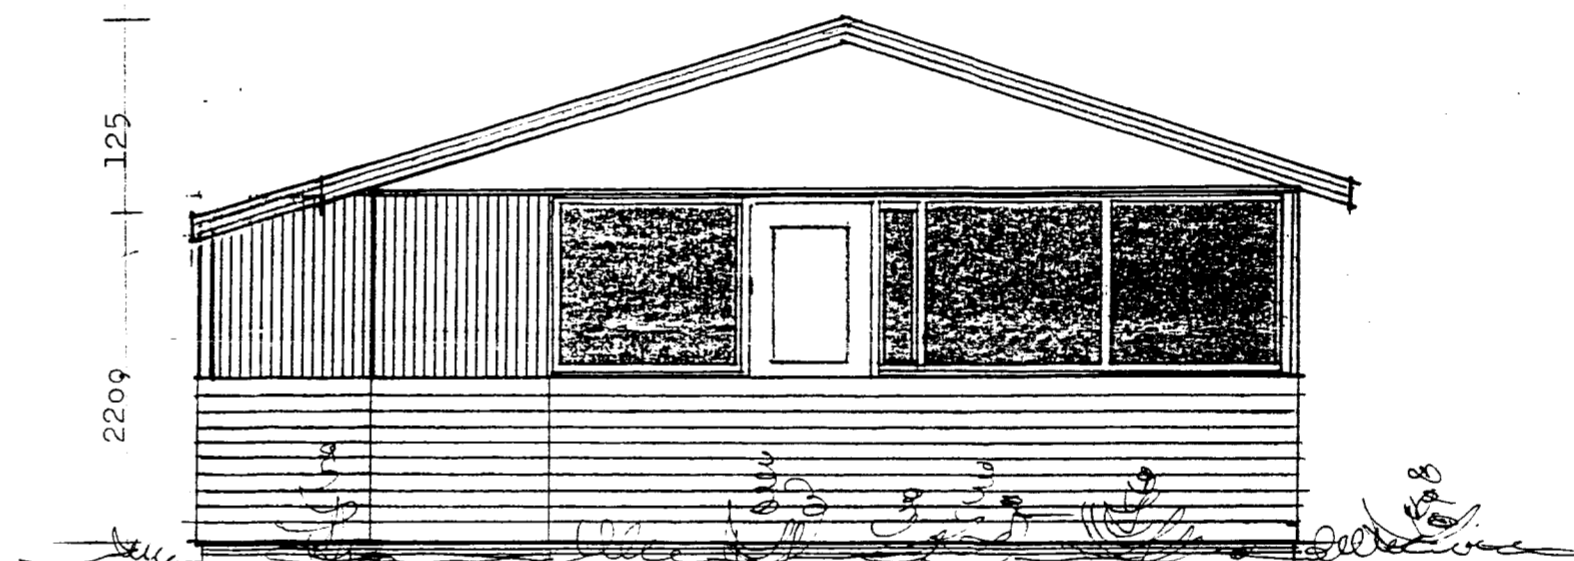

SKOORNIAFULLI TÍMI
Samp. 30/13 '98
GILJANSSON & SÖN
SÍÐINGI

Hinn Einníngi

grunnmynd 36 m²
stækkun 5937 m²

Klæðning: 1/2" riflaður krossviður.

Hraunborgir í Grímsnesi
Hús 115 Melhúsasund

Reykjavík, ágúst 1984