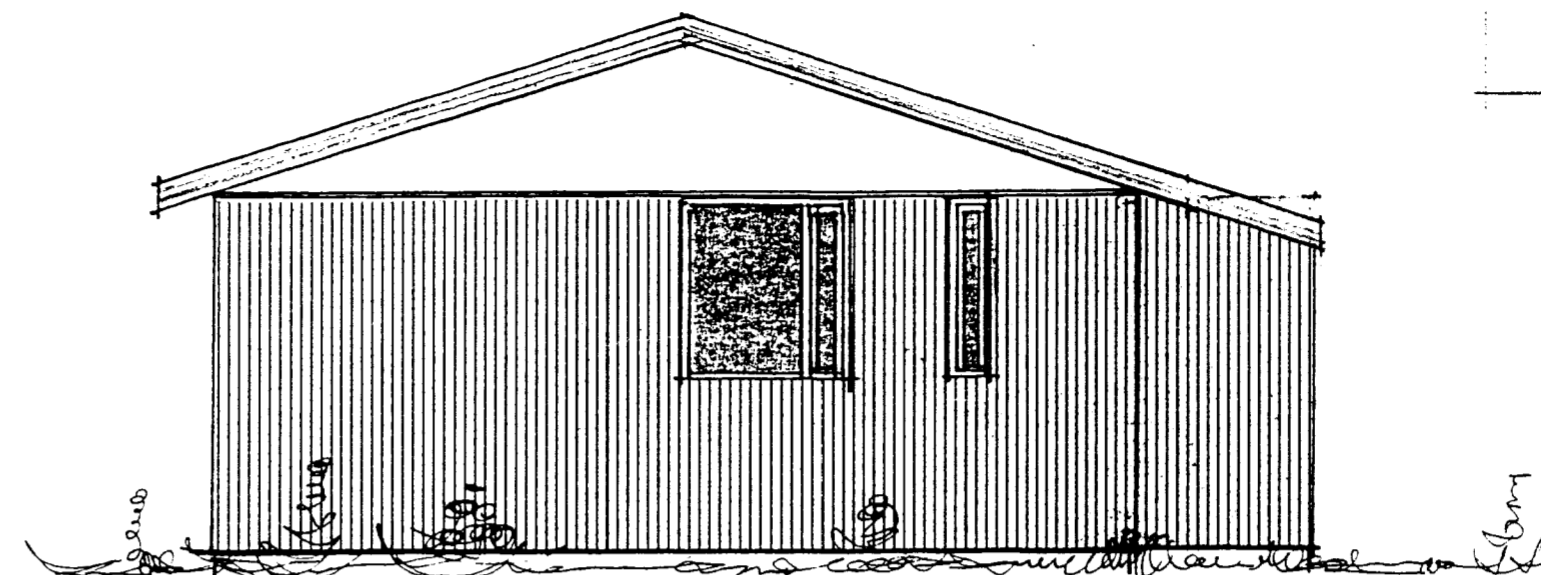

SKOORNIAFULLI TÍMI
Samp. 30/13 '98
GILJANSSON & SÖN
SÍÐINGI

Hinn Einníngi

grunnmynd 36 m²
stækkun 5937 m²

Klæðning: 1/2" riflaður krossviður.

Hraunborgir í Grímsnesi
Hús 115 Melhúsasund

Reykjavík, ágúst 1984