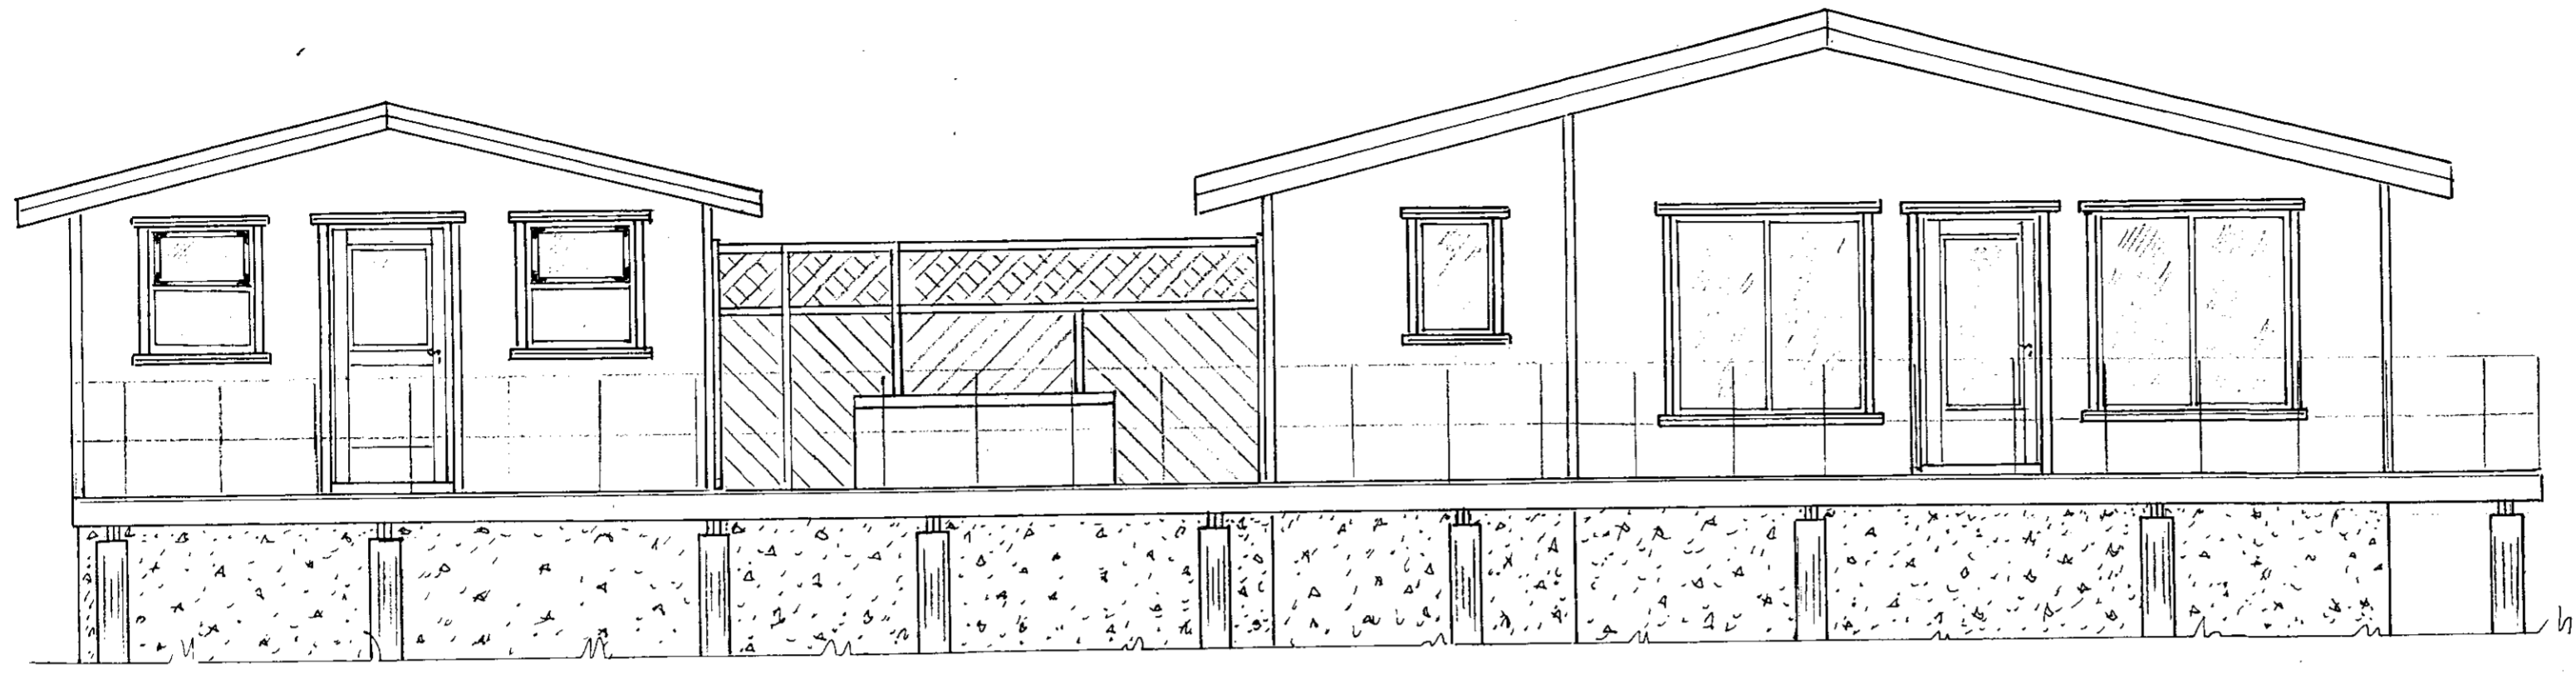

SAMÞYKKT

06 JAN 2010

Byggingafultrúi uppvev. Amessýslu og Flóahv.

RMR

Mkv.: 1:50
 Dags. des.'09
 Nr. 253-01

Sumarhús í landi bórisstaða 8719 Grímsness og Grafnings-
 hreppi Arn.s. Lóð nr. 62 við Mosamóa stærd 9,400 m²
 Eigandi: Ragnar Geir Tryggvason kt. 290150-2999
 Útlit I