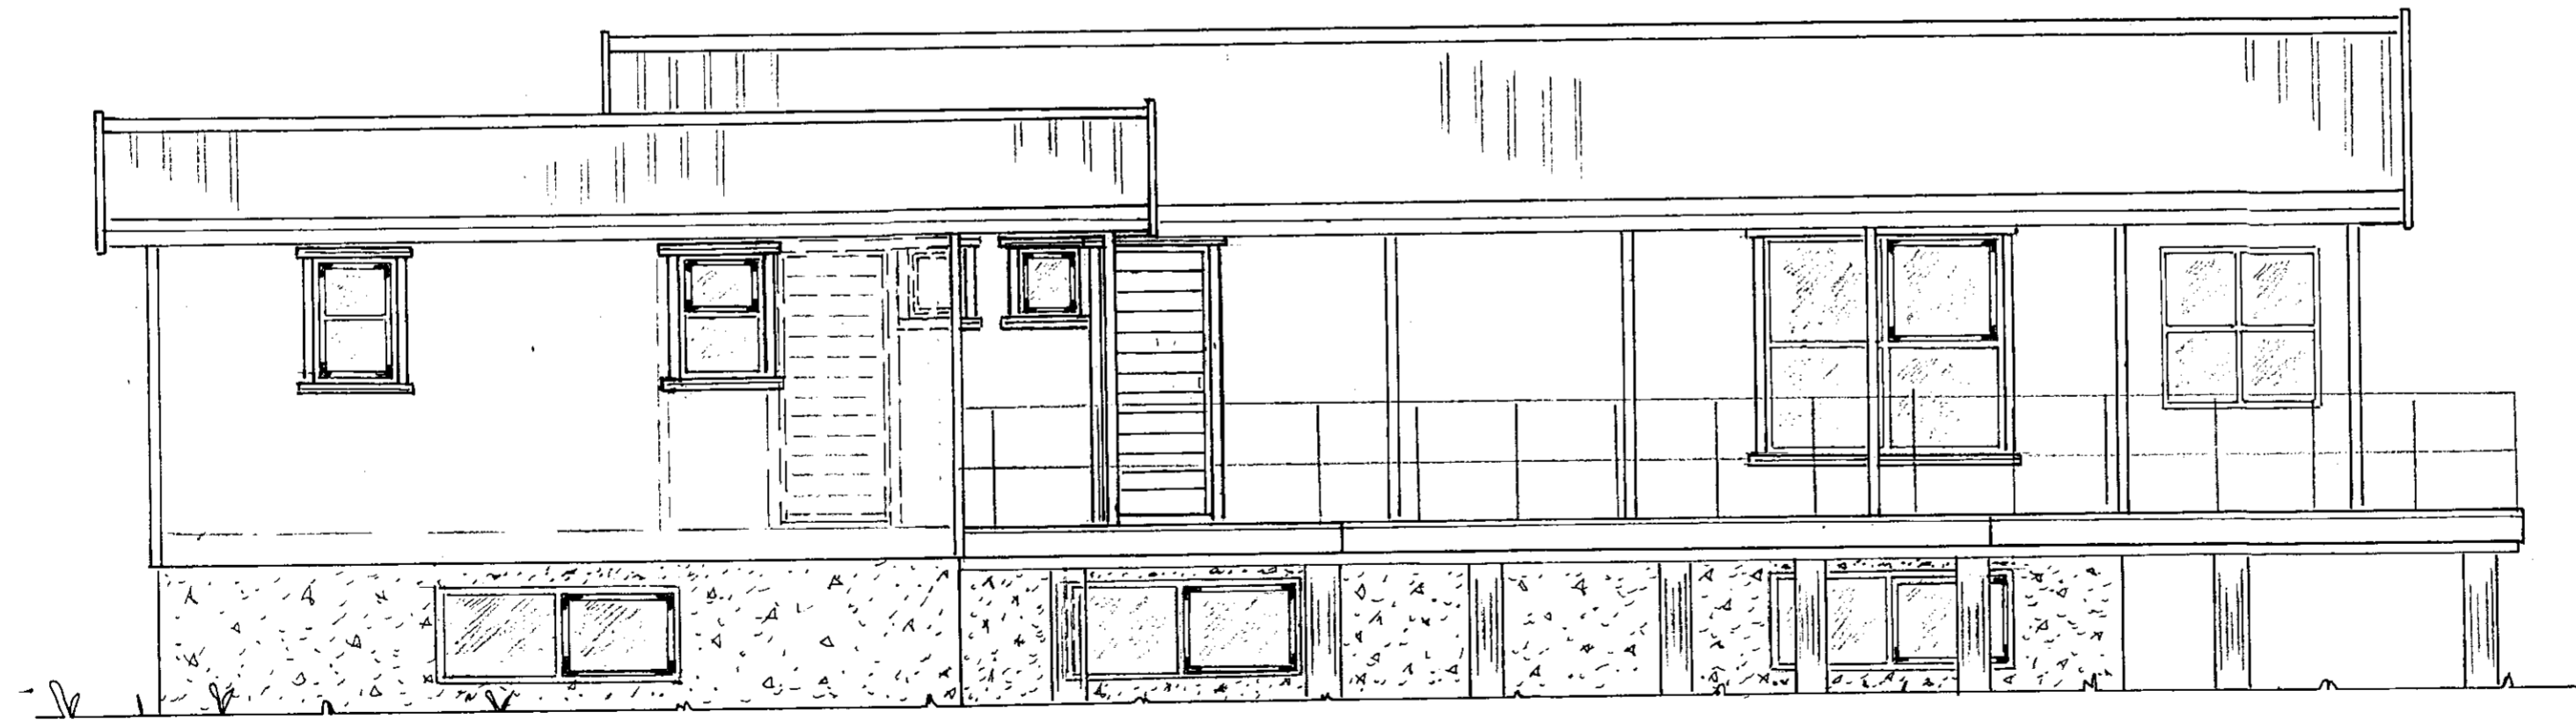

SAMÞYKKT

06 JAN 2010

Byggingafultrúi uppvev. Amessýslu og Flóahv.

RMR

Mkv.: 1:50
 Dags. des.'09
 Nr. 253-01

Sumarhús í landi bórisstaða 8719 Grímsness og Grafnings-
 hreppi Arn.s. Lóð nr. 62 við Mosamóa stærd 9,400 m²
 Eigandi: Ragnar Geir Tryggvason kt. 290150-2999
 Útlit I