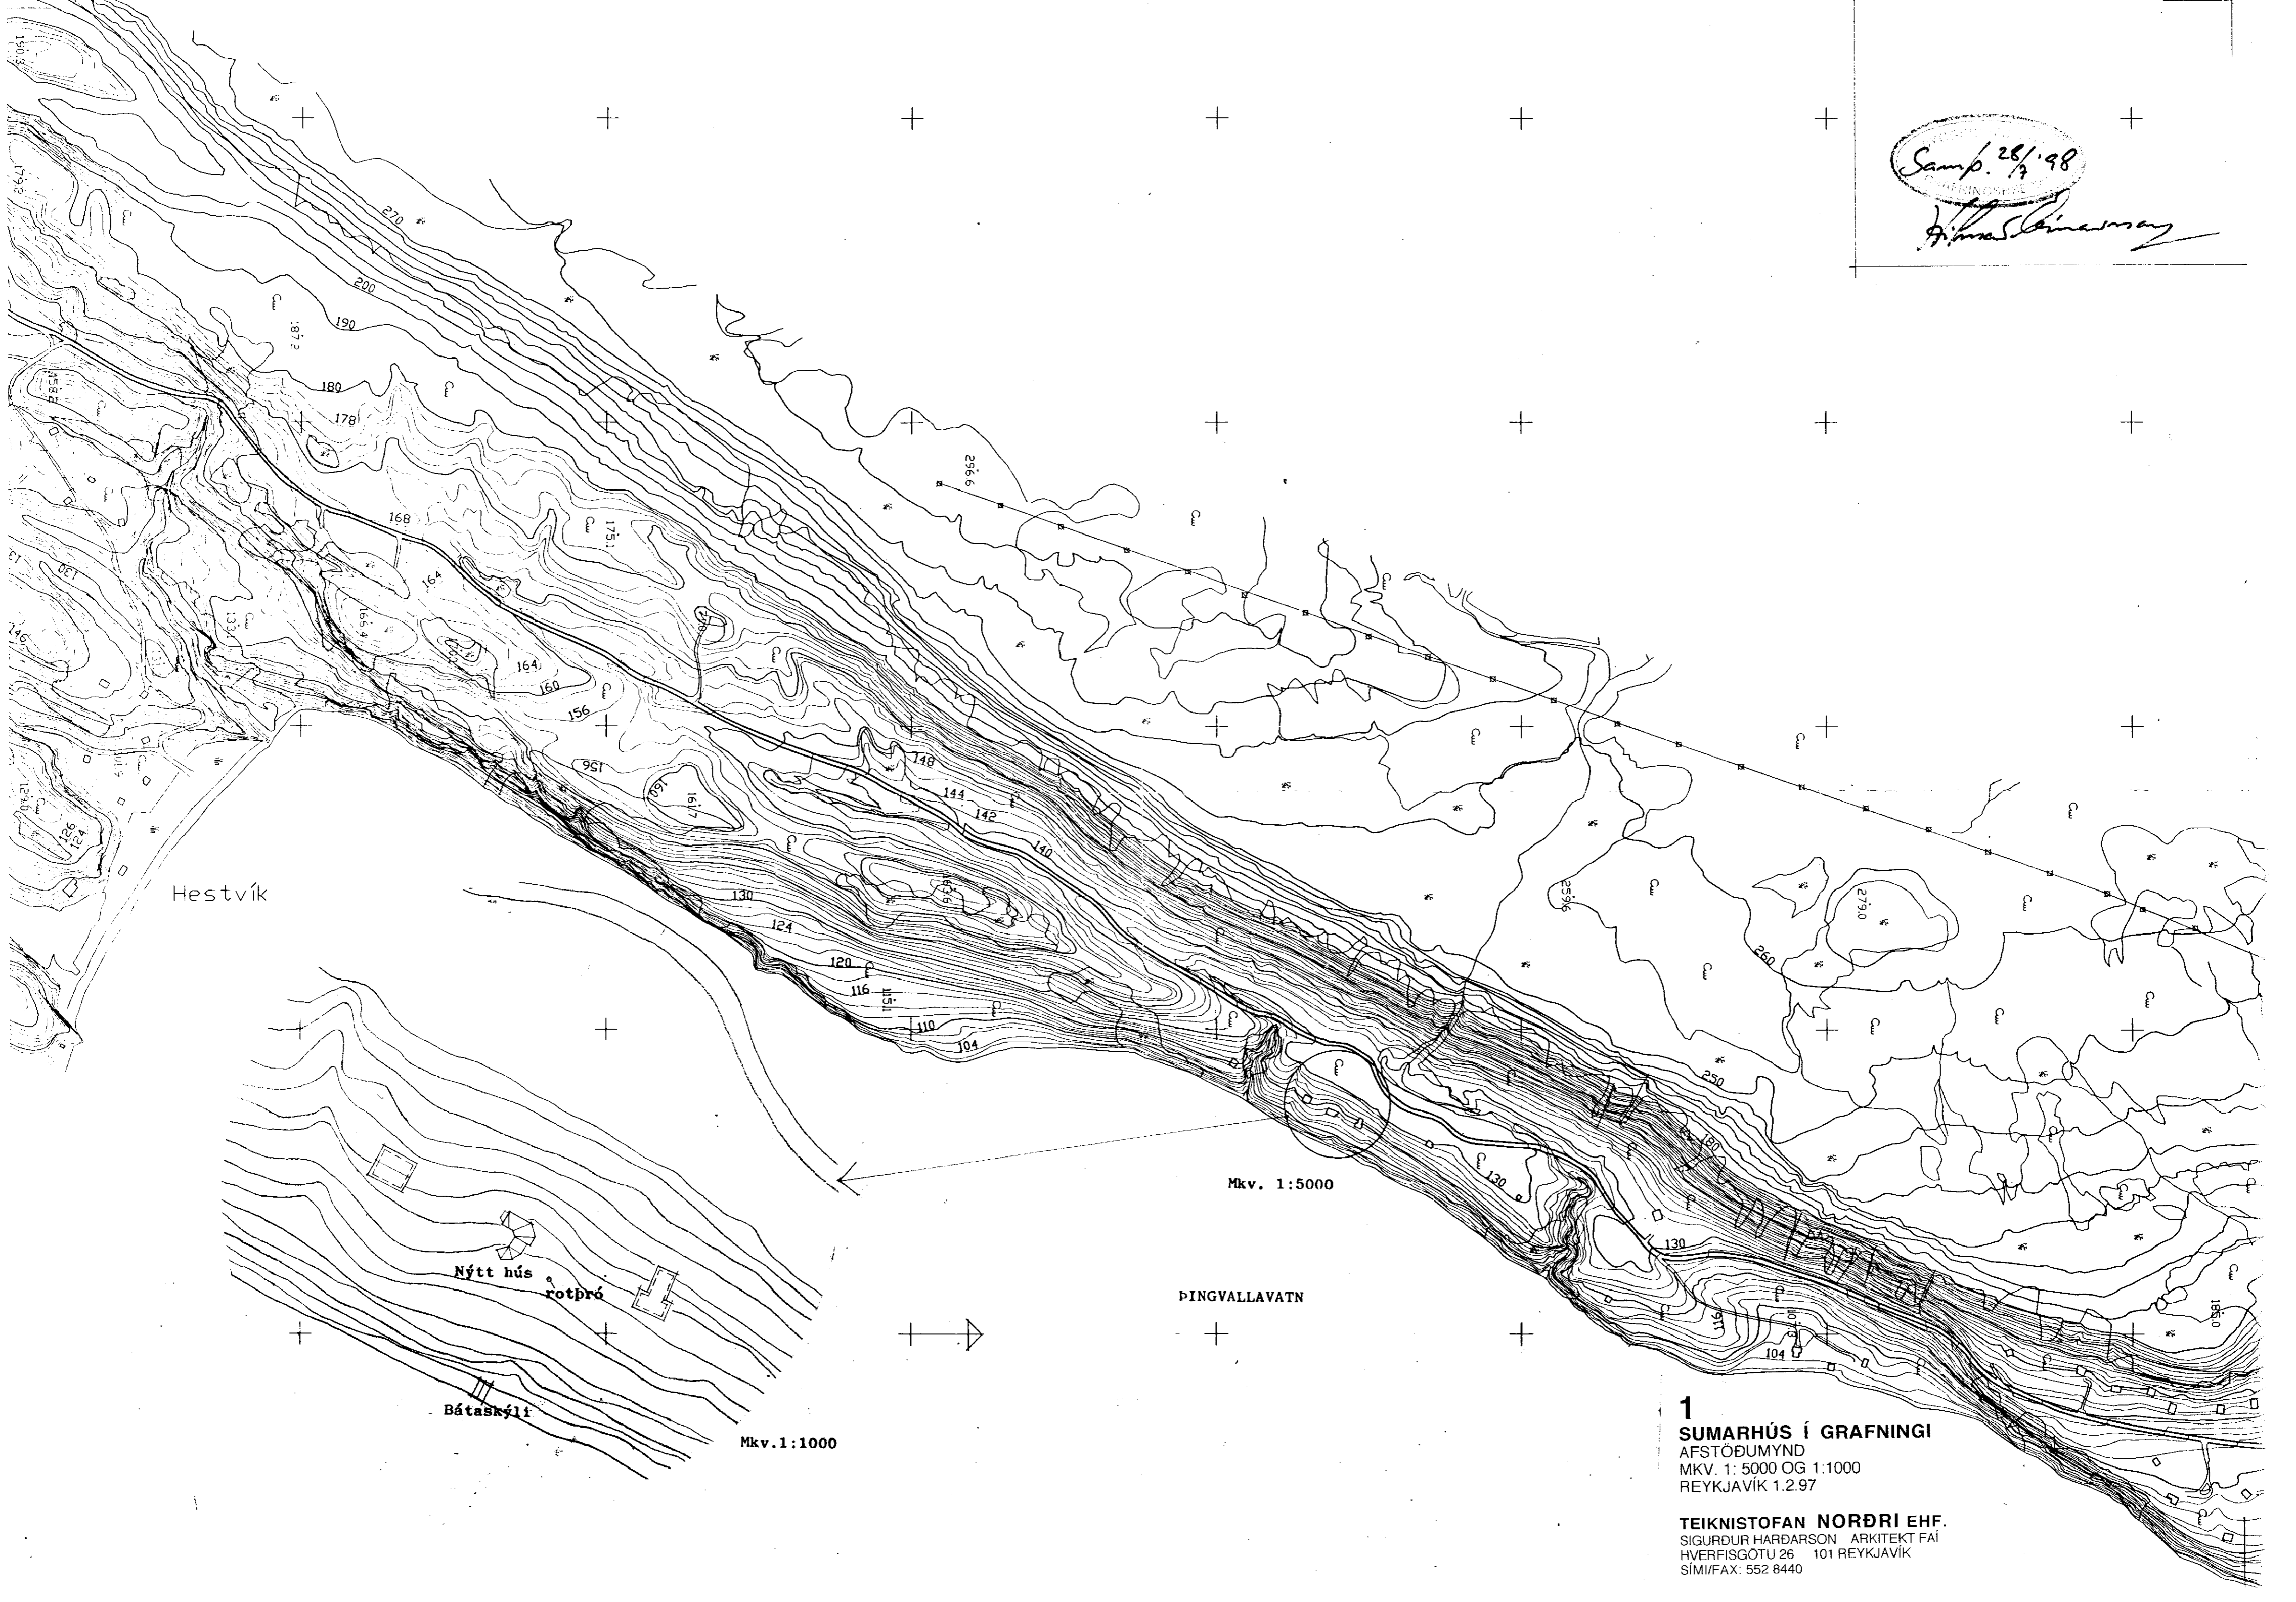

Samp. 28/98
Hinn Skinnsey

Hestvík

Nýtt hús
rotþró

Bátaskýli

Mkv. 1:5000

ÞINGVALLAVATN

Mkv. 1:1000

1
SUMARHÚS Í GRAFNINGI
AFSTÖÐUMYND
MKV. 1: 5000 OG 1:1000
REYKJAVÍK 1.2.97