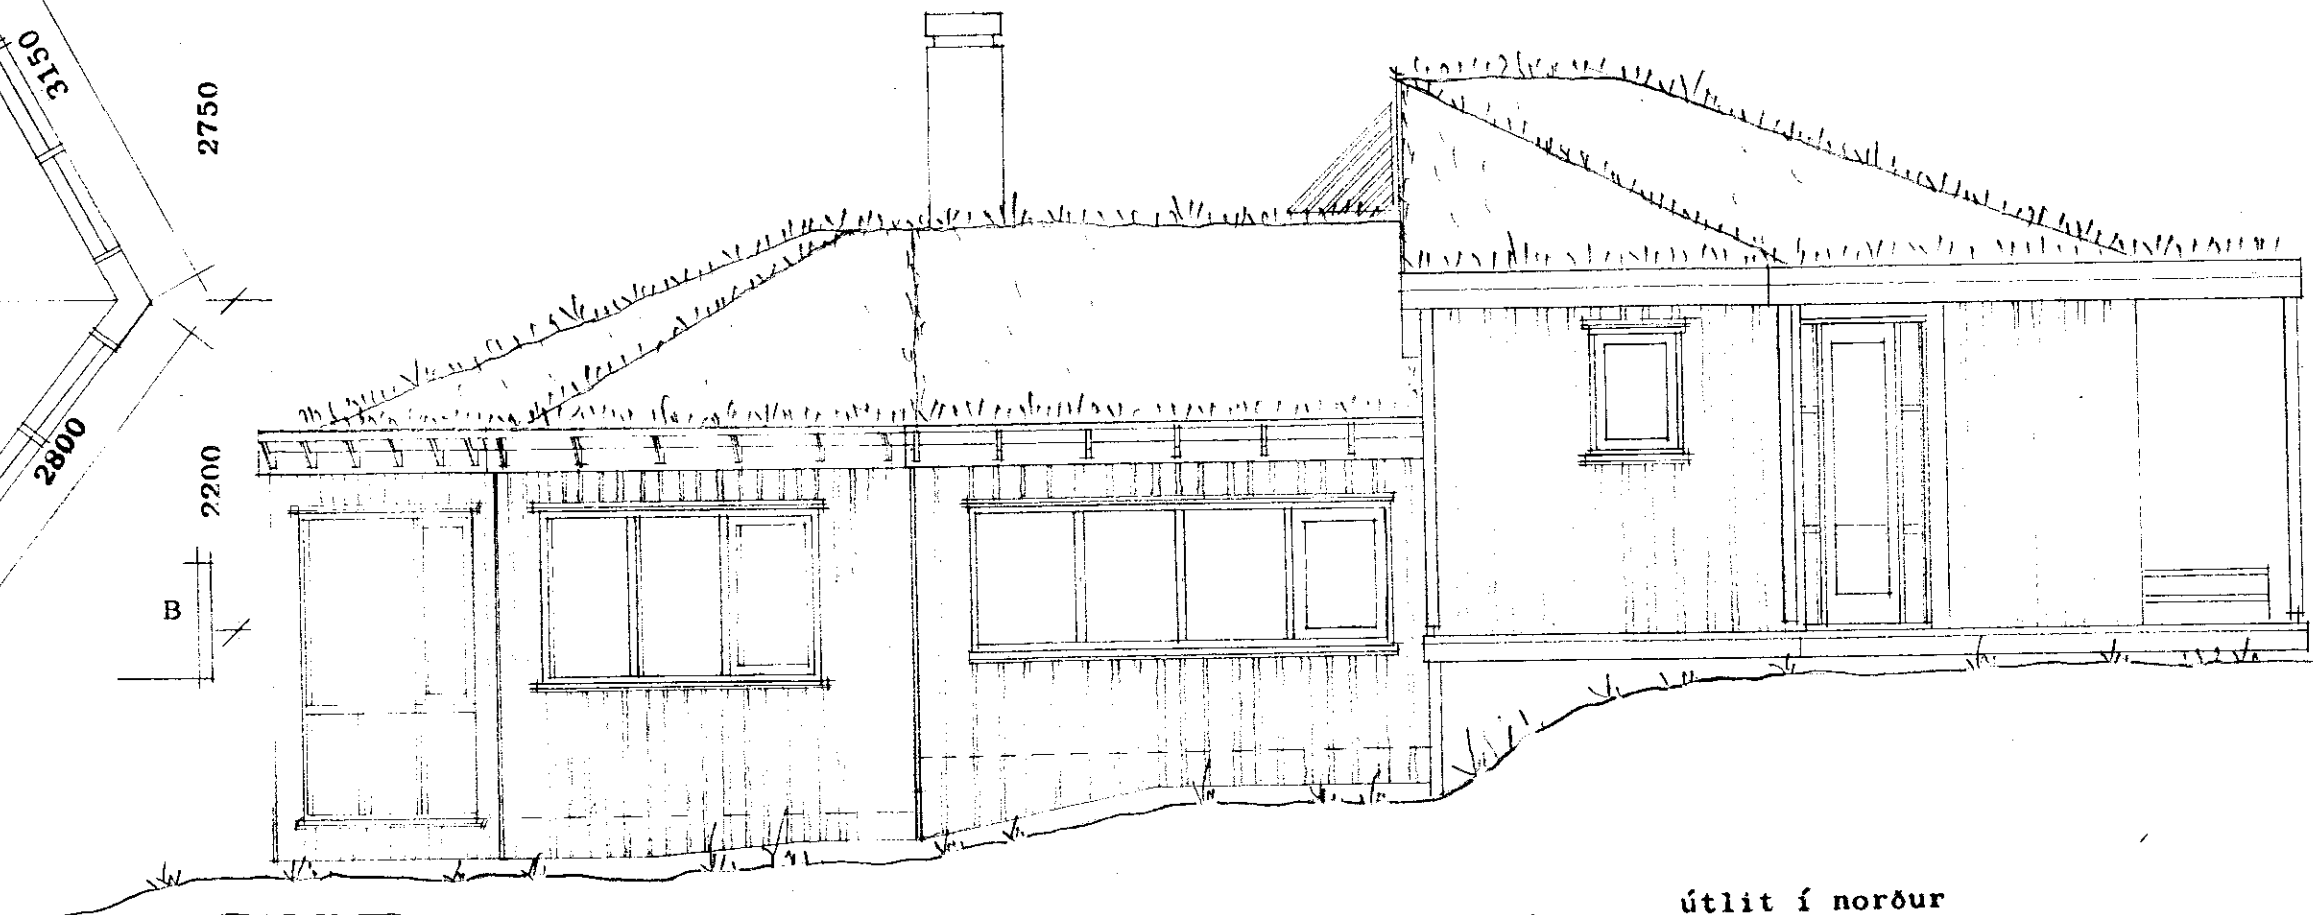

Samp. 28/7 '98
 Hinnel Þinnarman

grunnmynd

útlit í norður

sneiðing B-B

útlit í austur

2
SUMARHÚS Í GRAFNINGI
 GRUNNMYND, SNEIÐING, ÚTLIT
 MKV. 1:50
 REYKJAVÍK 1.2.97

TEIKNISTOFAN NORÐRI EHF.
 SIGURÐUR HÁRÐARSON ARKITEKT FAÍ
 HVERFISGÖTU 26 101 REYKJAVÍK
 SÍMI/FAX: 552 8440