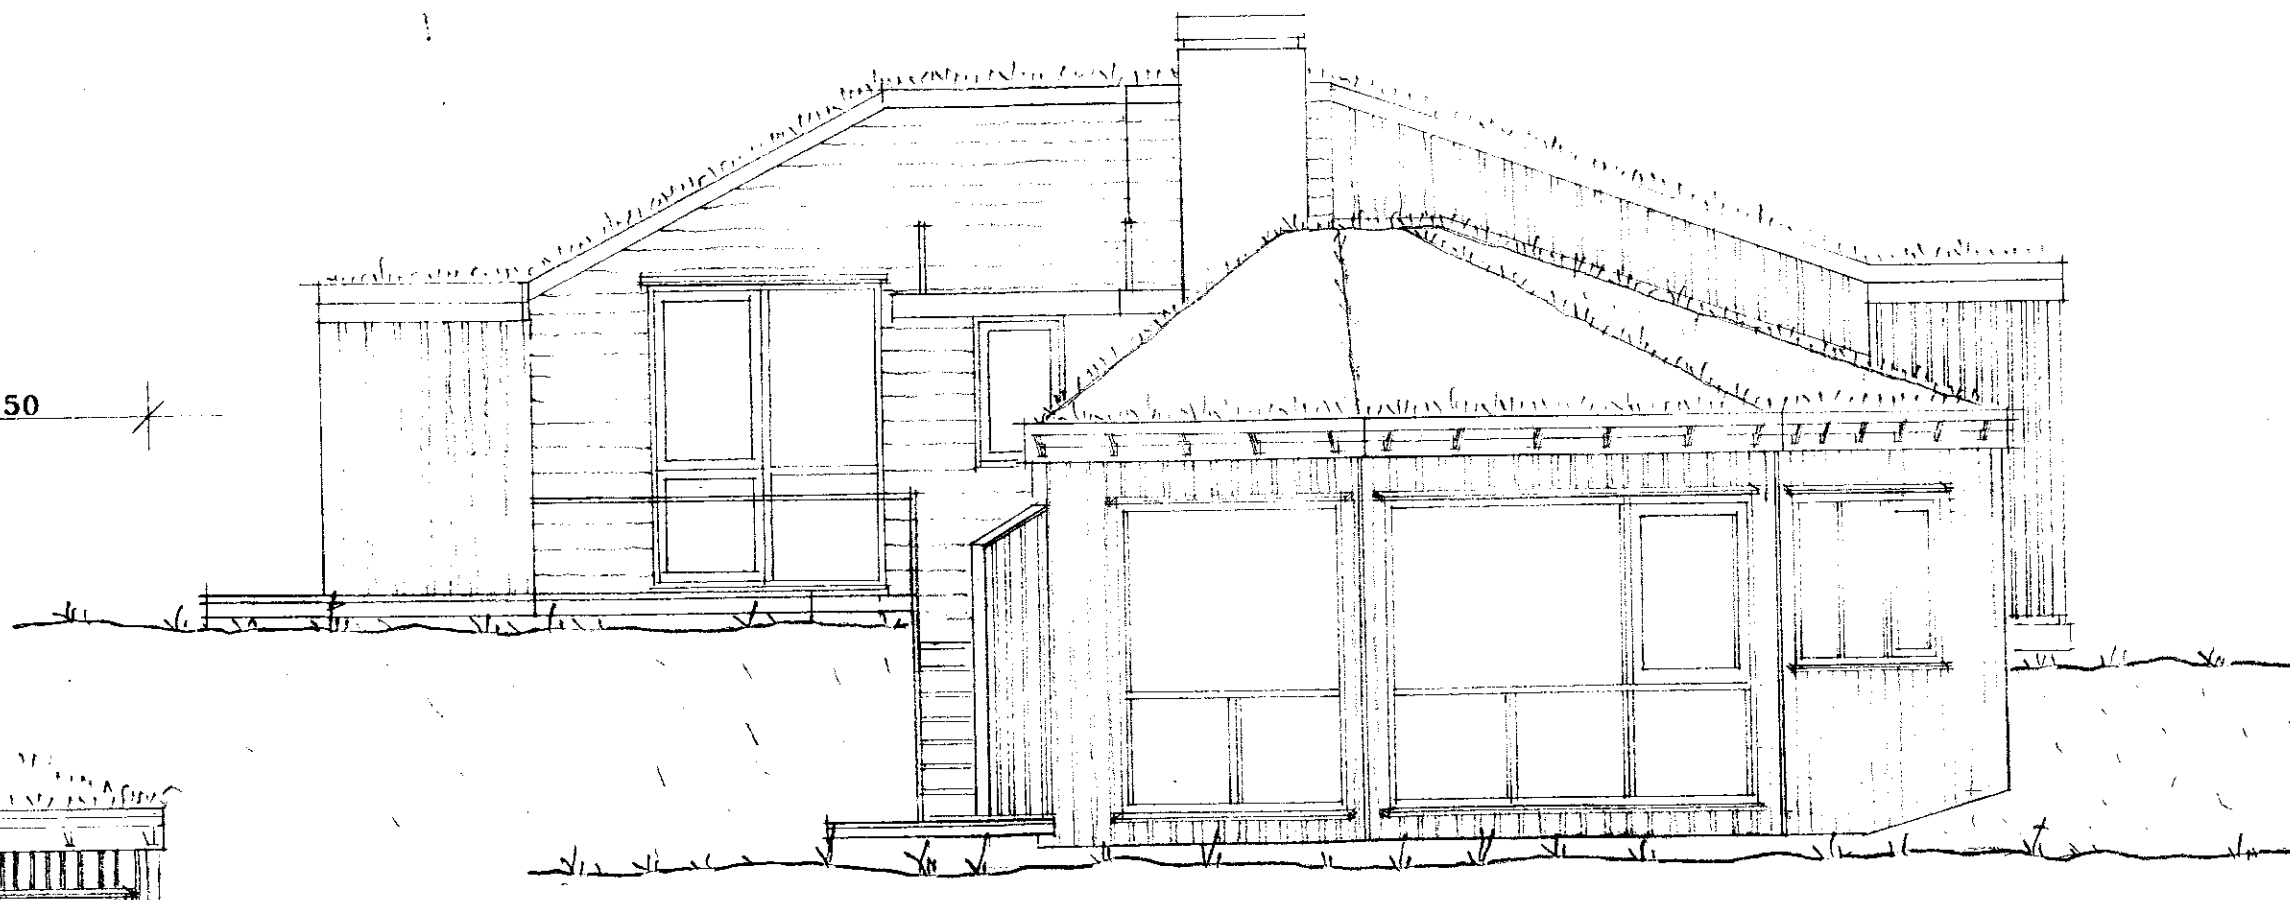

Samp. 28/7 '98
 Hinnel Þinnarman

grunnmynd

útlit í norður

sneiðing B-B

útlit í austur

2
SUMARHÚS Í GRAFNINGI
 GRUNNMYND, SNEIÐING, ÚTLIT
 MKV. 1:50
 REYKJAVÍK 1.2.97

TEIKNISTOFAN NORÐRI EHF.
 SIGURÐUR HÁRÐARSON ARKITEKT FAÍ
 HVERFISGÖTU 26 101 REYKJAVÍK
 SÍMI/FAX: 552 8440