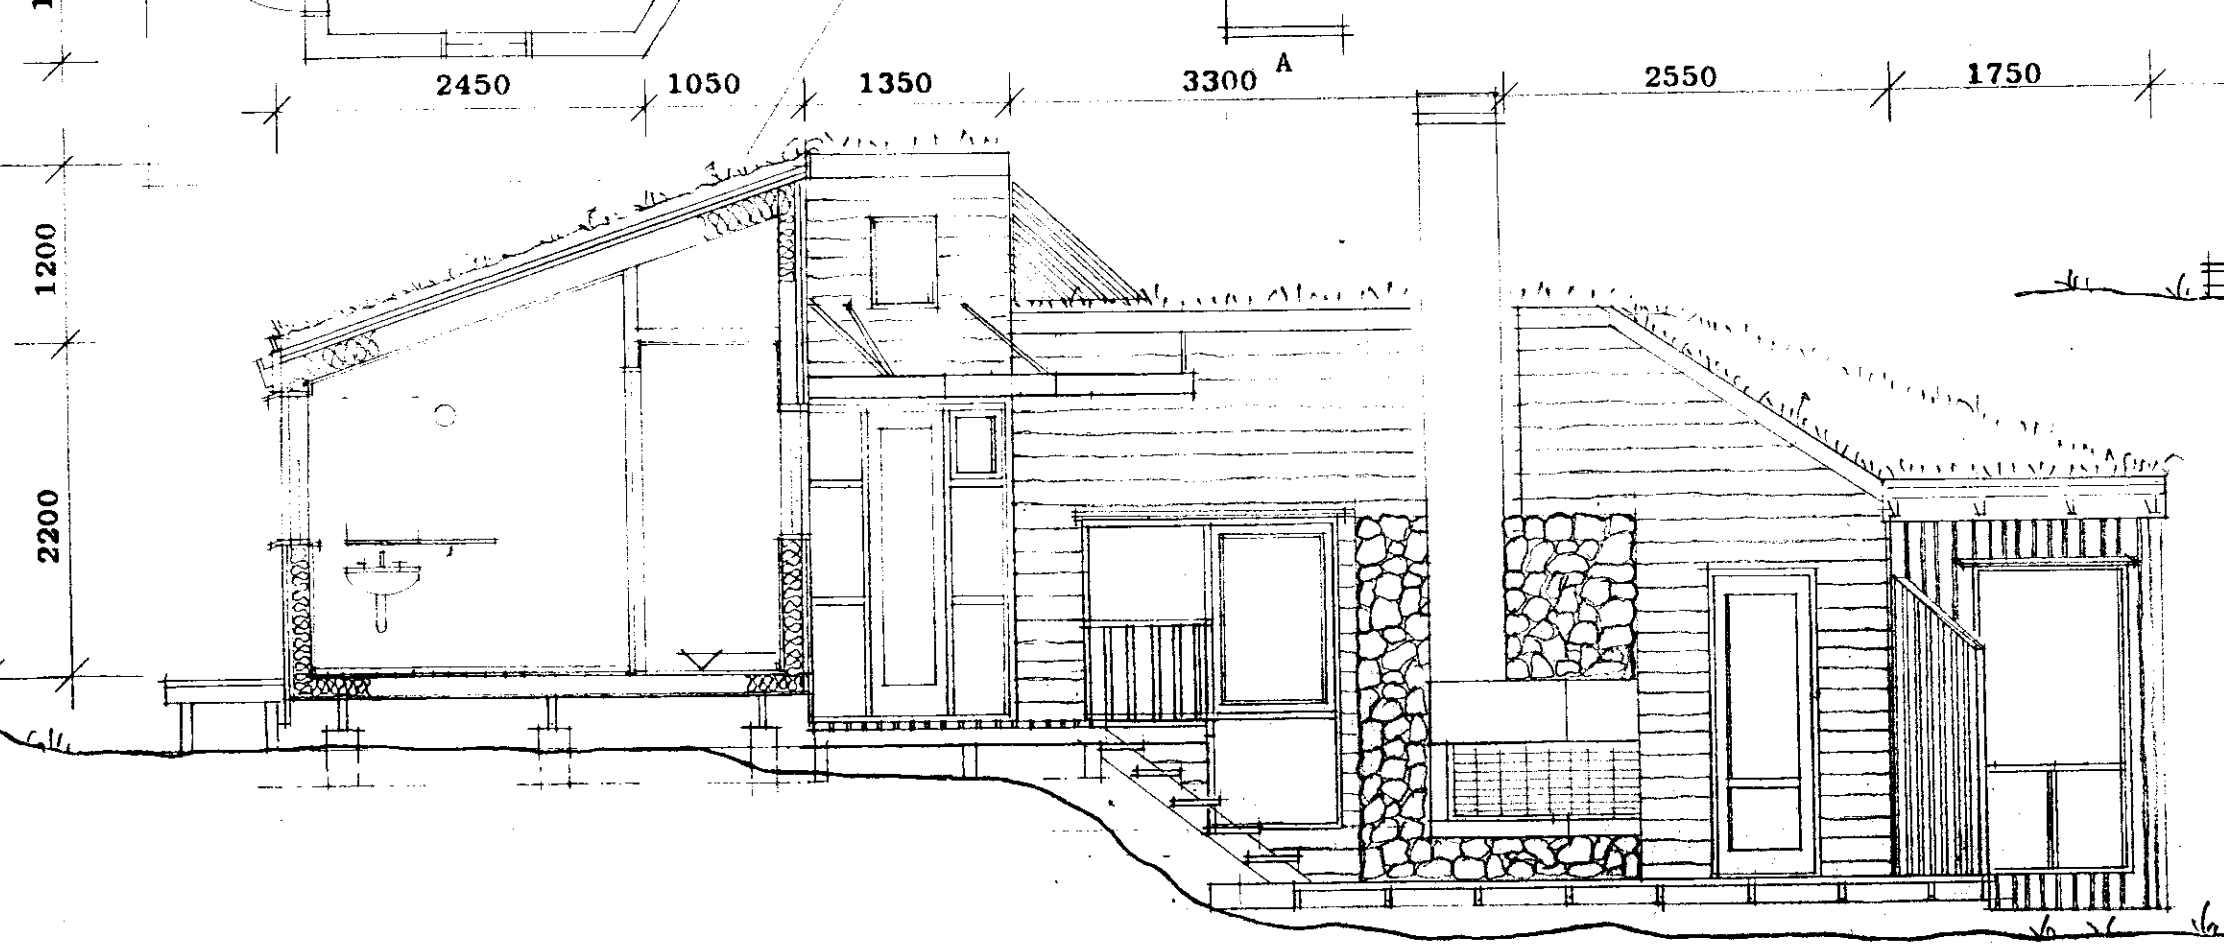

Samp. 28/7 '98
 Hinnel Þinnarman

grunnmynd

útlit í norður

sneiðing B-B

útlit í austur

2
SUMARHÚS Í GRAFNINGI
 GRUNNMYND, SNEIÐING, ÚTLIT
 MKV. 1:50
 REYKJAVÍK 1.2.97

TEIKNISTOFAN NORÐRI EHF.
 SIGURÐUR HÁRÐARSON ARKITEKT FAÍ
 HVERFISGÖTU 26 101 REYKJAVÍK
 SÍMI/FAX: 552 8440