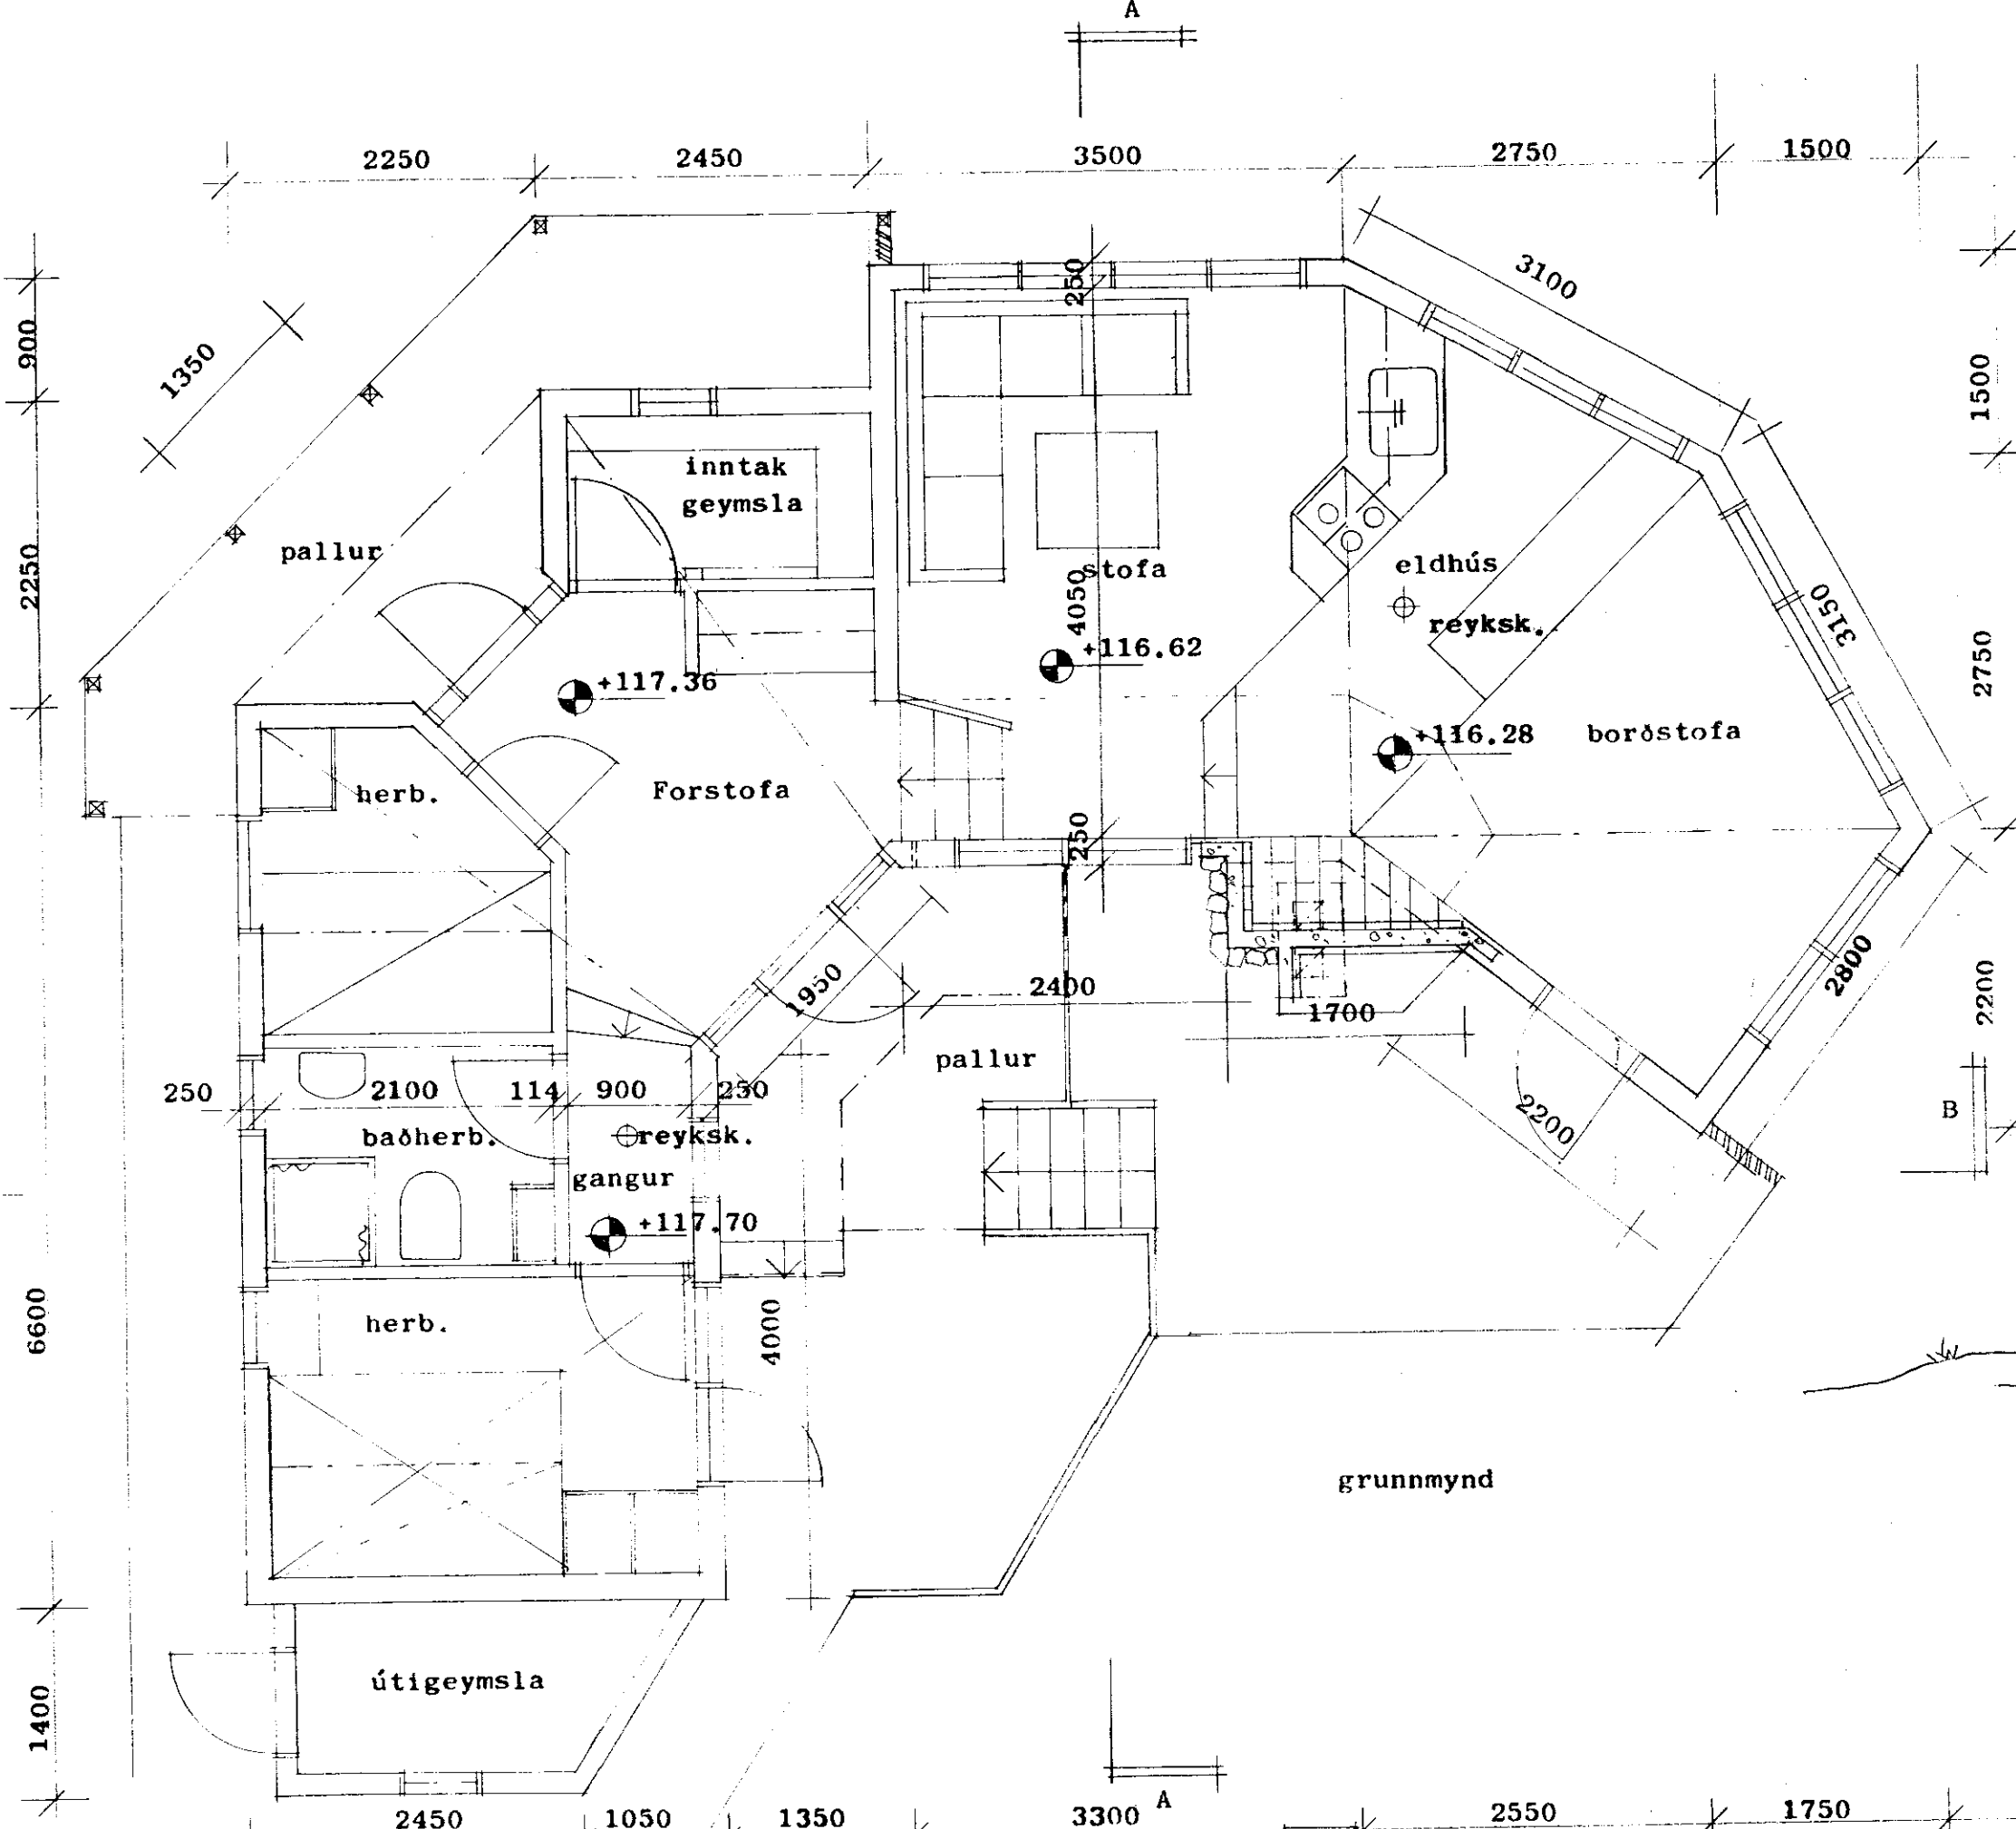

Samp. 28/7 '98
 Hinnel Þinnarman

grunnmynd

útlit í norður

sneiðing B-B

útlit í austur

2
SUMARHÚS Í GRAFNINGI
 GRUNNMYND, SNEIÐING, ÚTLIT
 MKV. 1:50
 REYKJAVÍK 1.2.97

TEIKNISTOFAN NORÐRI EHF.
 SIGURÐUR HÁRÐARSON ARKITEKT FAÍ
 HVERFISGÖTU 26 101 REYKJAVÍK
 SÍMI/FAX: 552 8440