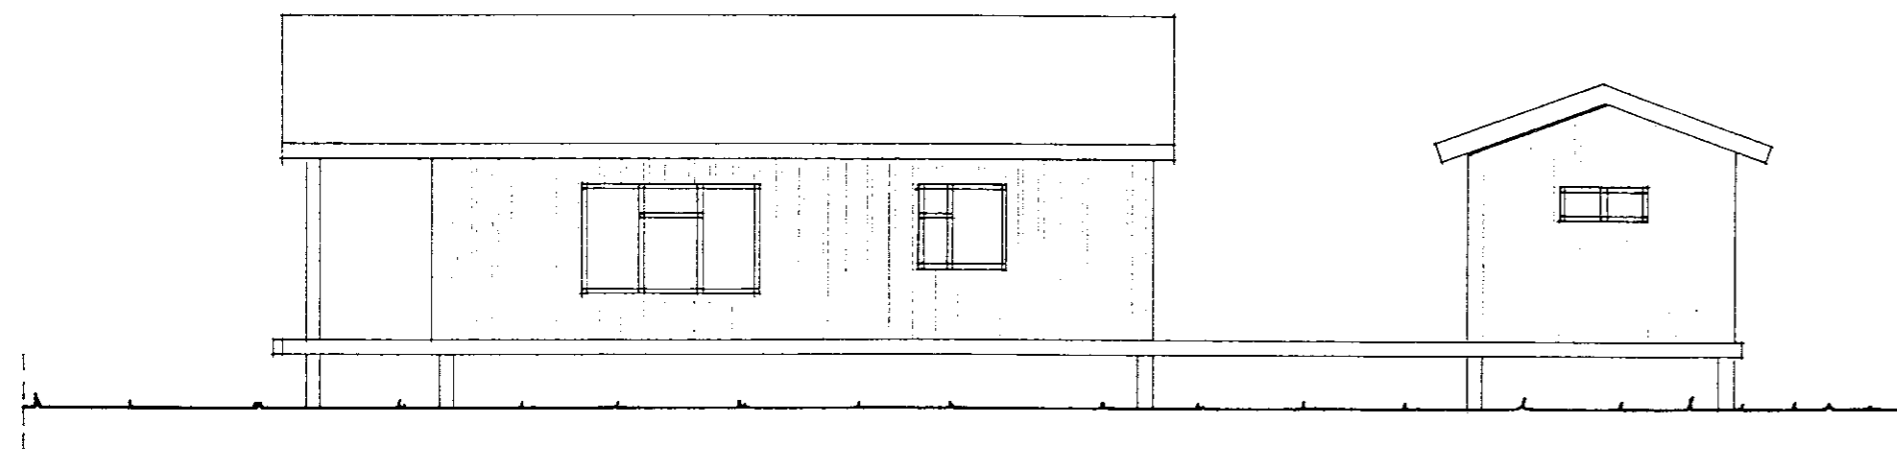

NORÐURHLIÐ