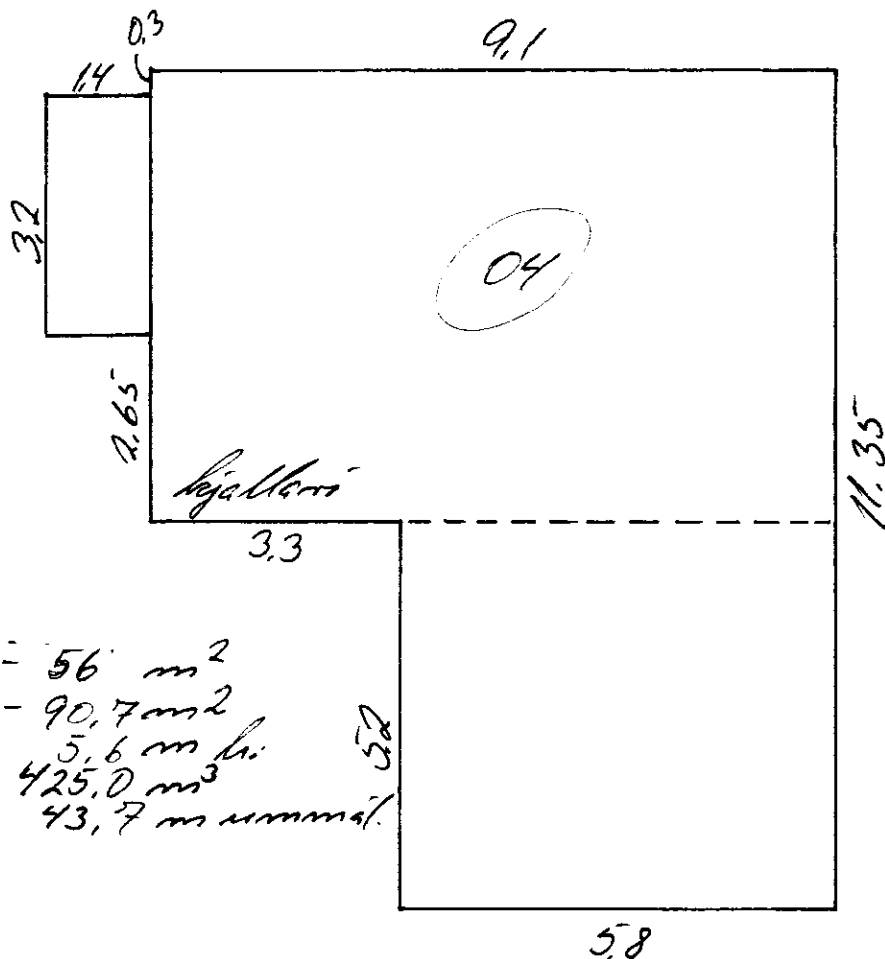

68

x x x x

Blad 04

Gudbjörg Gunnarssd.
Kerjavellir
Grafningsstæppur

200509 - 3829

0004 - 0000

8715

Stúðarhúsið er timbri - byggt 1943
Vatnspæki að blösta og ljállari myndir
þeim blösta.

04-00 = 56 m²
 01 - 90.7 m²
 5.6 m hi
 425.0 m³
 43.7 m ummál.