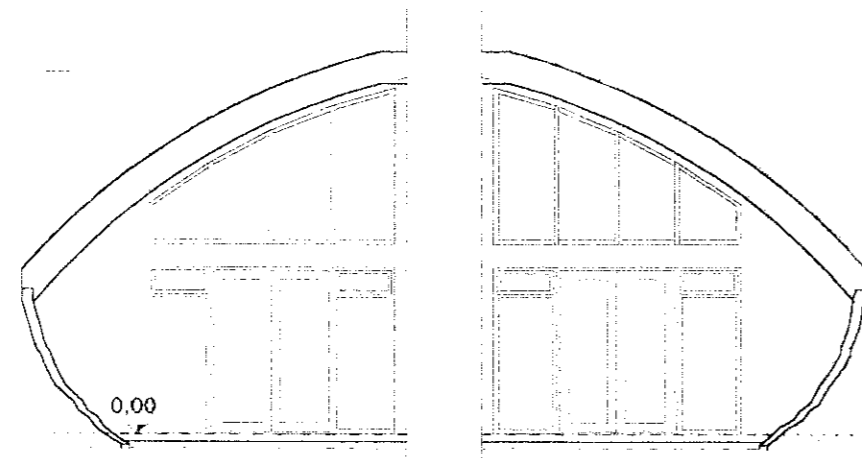

ÚTLIT SUÐUR

ÚTLIT NORÐVESTUR

SAMPYKKT
 11 MAI 2010
Reynir Karlsson
 Byggingafulltrúi uppsv. í mæssylu og Flóahv.

Veggfletir á útliti suður

Veggfletir á útliti norðvestur

ÚTLIT NORÐAUSTUR

Veggfletir á útliti norðaustur