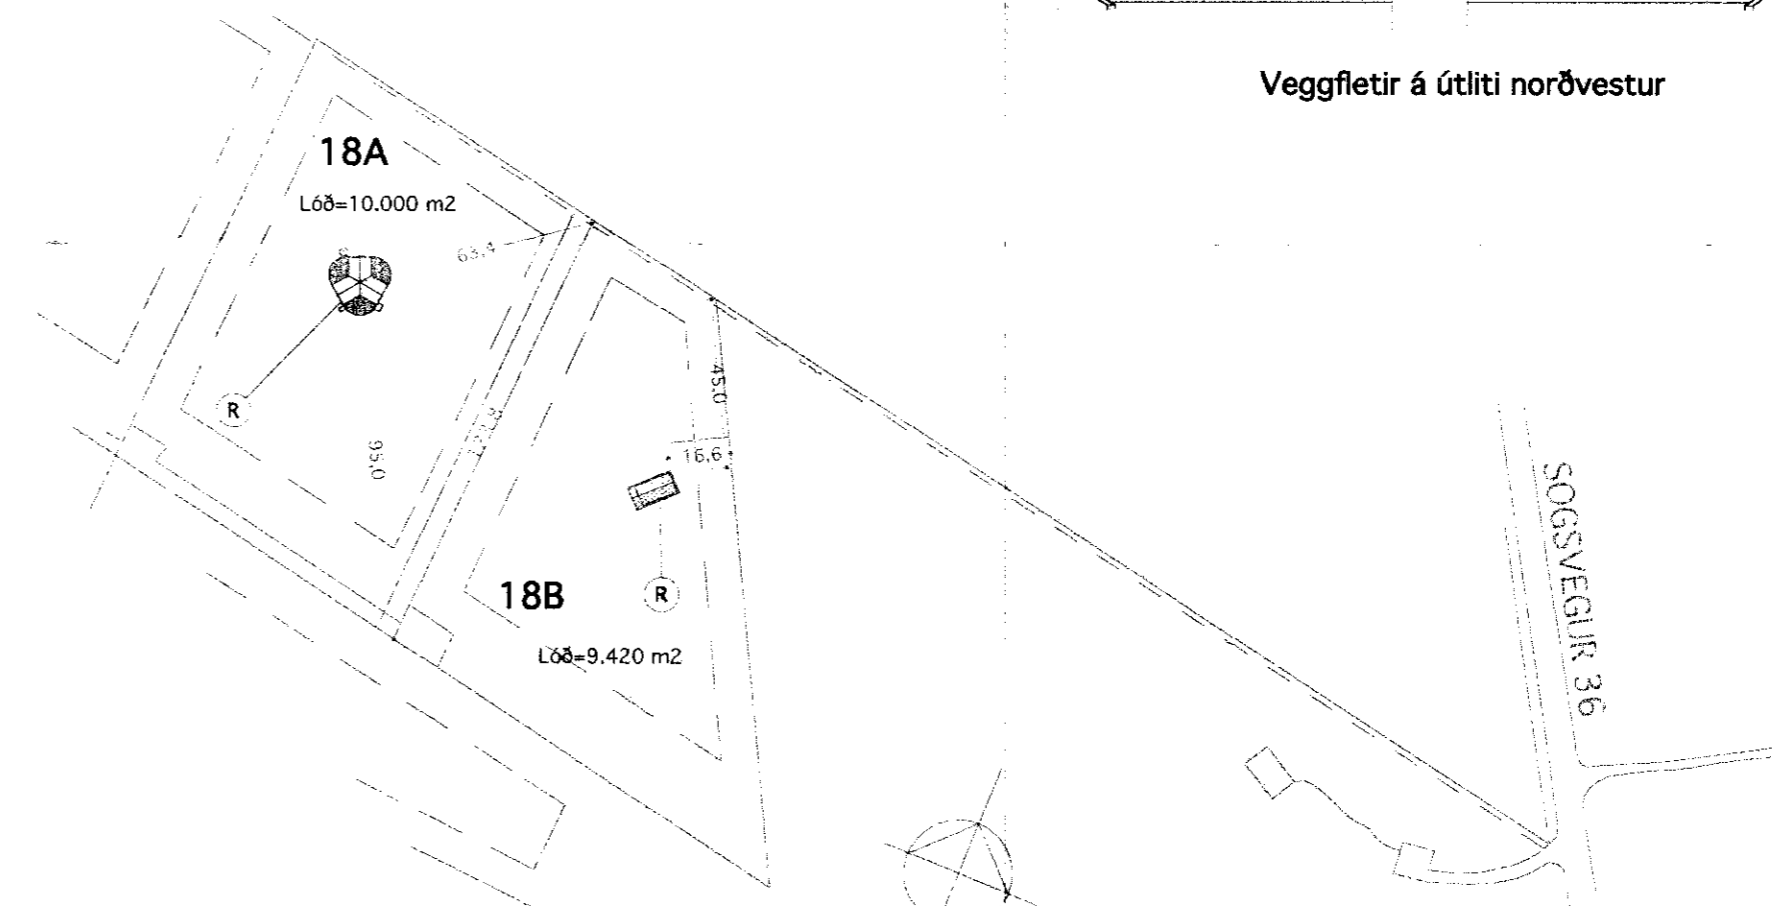

ÚTLIT SUÐUR

ÚTLIT NORÐVESTUR

SAMPYKKT
 11 MAI 2010
Reynir Karlsson
 Byggingafulltrúi uppsv. í mæssylu og Flóahv.

Veggfletir á útliti suður

Veggfletir á útliti norðvestur

ÚTLIT NORÐAUSTUR

Veggfletir á útliti norðaustur

Afstöðumynd
 Mkv. 1 : 2000

Gólfkótar miðast við fullfrágengið gólf

Björgunarop og reykskynjarar og handslokkvitæki eru merkt á teikningu.
 Heitur pottur á palli er með læsanlegu loki.

VINNUSTOFA

KÓPAVOGI

SÍMI (354) 554 0115