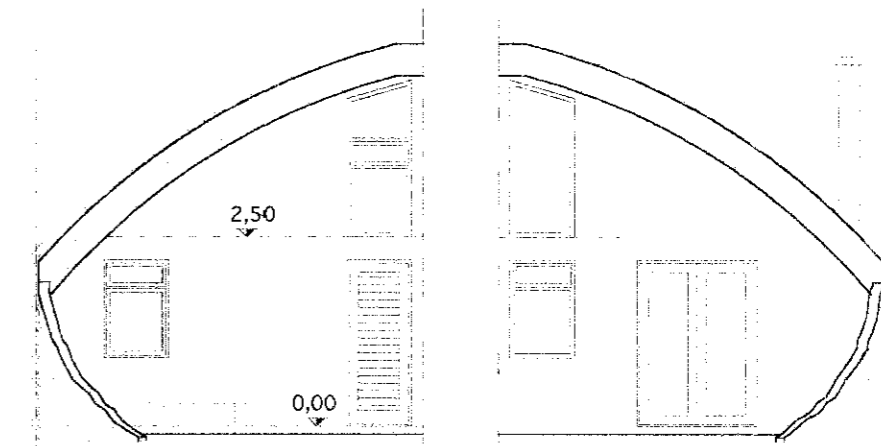

ÚTLIT SUÐUR

ÚTLIT NORÐVESTUR

SAMPYKKT
 11 MAI 2010
Reynir Karlsson
 Byggingafulltrúi uppsv. í mæssylu og Flóahv.

Veggfletir á útliti suður

Veggfletir á útliti norðvestur

ÚTLIT NORÐAUSTUR

Veggfletir á útliti norðaustur