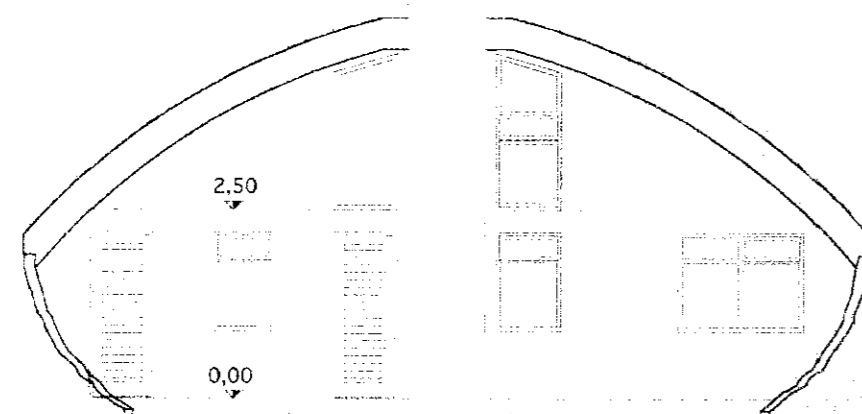

ÚTLIT SUÐUR

ÚTLIT NORÐVESTUR

SAMPYKKT
 11 MAI 2010
Reynir Karlsson
 Byggingafulltrúi uppsv. í mæssylu og Flóahv.

Veggfletir á útliti suður

Veggfletir á útliti norðvestur

ÚTLIT NORÐAUSTUR

Veggfletir á útliti norðaustur