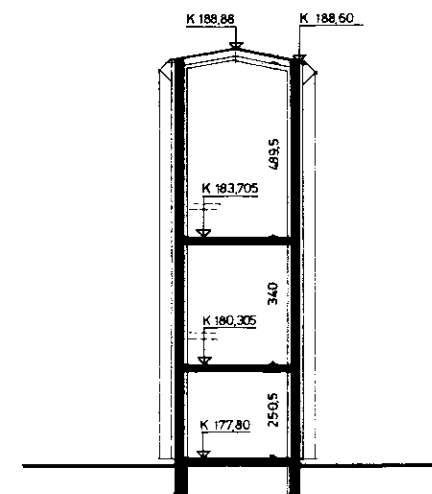

Sneiding A-A

Sneiding B-B

Sneiding F-F

Útlit Nord-vestur hlid

Sneiding G-G

TEIKNISTOFAN HF
 A B B A A
 100 REYKJAVÍK • Sími 883 8780
 ÓSILI HALLDÓRSSON ARKITEKT F.A.I.
 JÓSEF REYNS ARKITEKT F.A.I.
 LEIFUR ÓSILASON BYGGINGAFRÁÐISGJAFUR B.H.
 IVON STEFÁN CILJA ARKITEKT F.A.I.
 BLÁINN SÖRBJÓRNSON ARKITEKT F.A.I.
 AÐGERN ALINGSSON BYGGINGAFRÁÐISGJAFUR B.H.