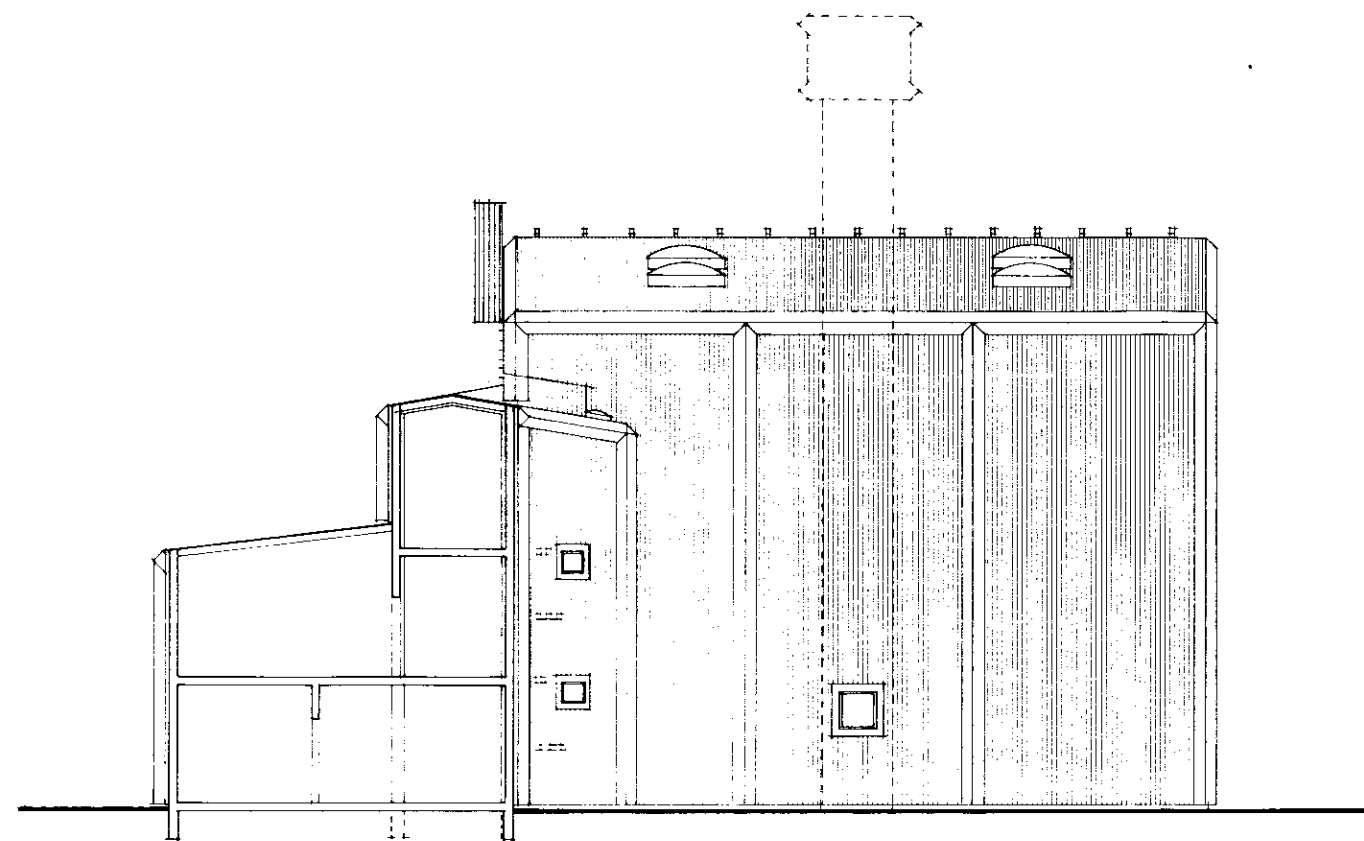

Sneiding F-F

Útlit Nord-vestur hlid