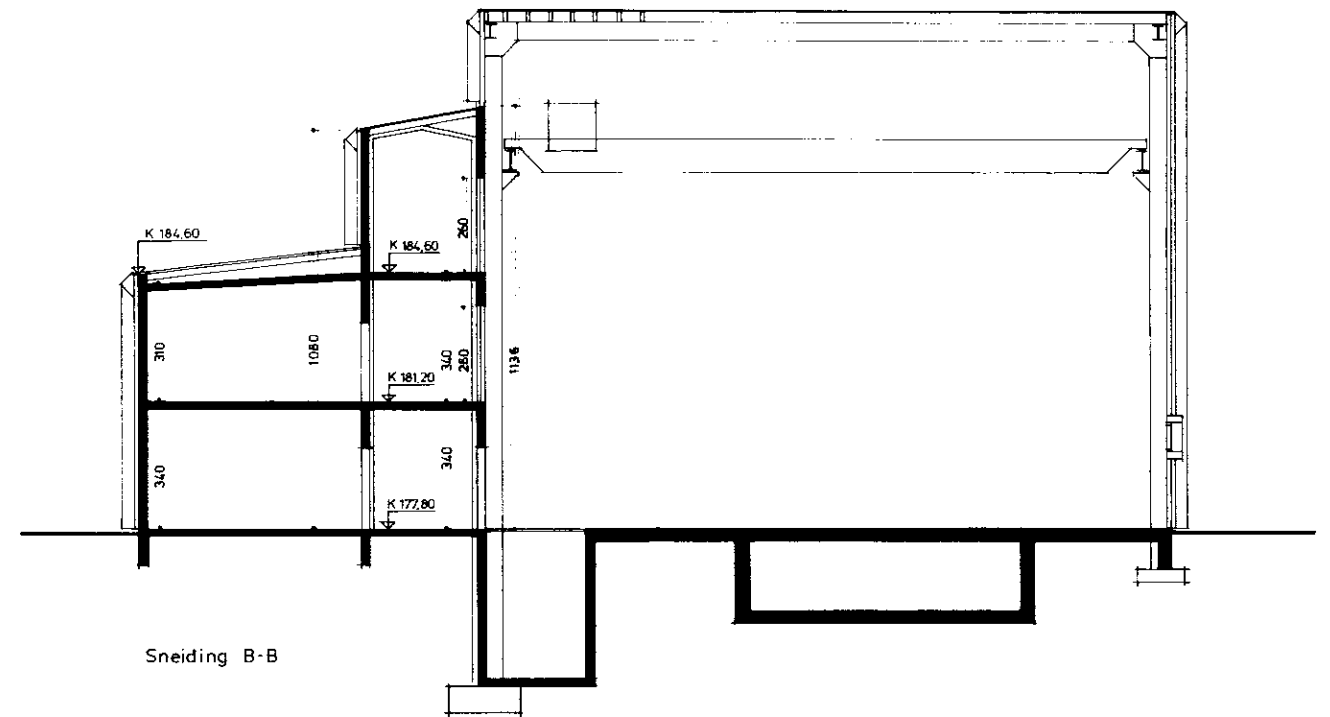

Sneiding A-A

Sneiding B-B

Sneiding F-F

Útlit Nord-vestur hlid

Sneiding G-G

TEIKNISTOFAN HF
 A B B A A
 100 REYKJAVÍK • Sími 883 8780
 ÓSILI HALLDÓRSSON ARKITEKT F.A.I.
 JÓSEF REYNS ARKITEKT F.A.I.
 LEIFUR ÓSILASON BYGGINGAFRÁÐISGJAFUR B.H.
 IVON STEFÁN CILJA ARKITEKT F.A.I.
 BLÁINN SÖRBJÓRNSON ARKITEKT F.A.I.
 AÐGERN ALINGSSON BYGGINGAFRÁÐISGJAFUR B.H.