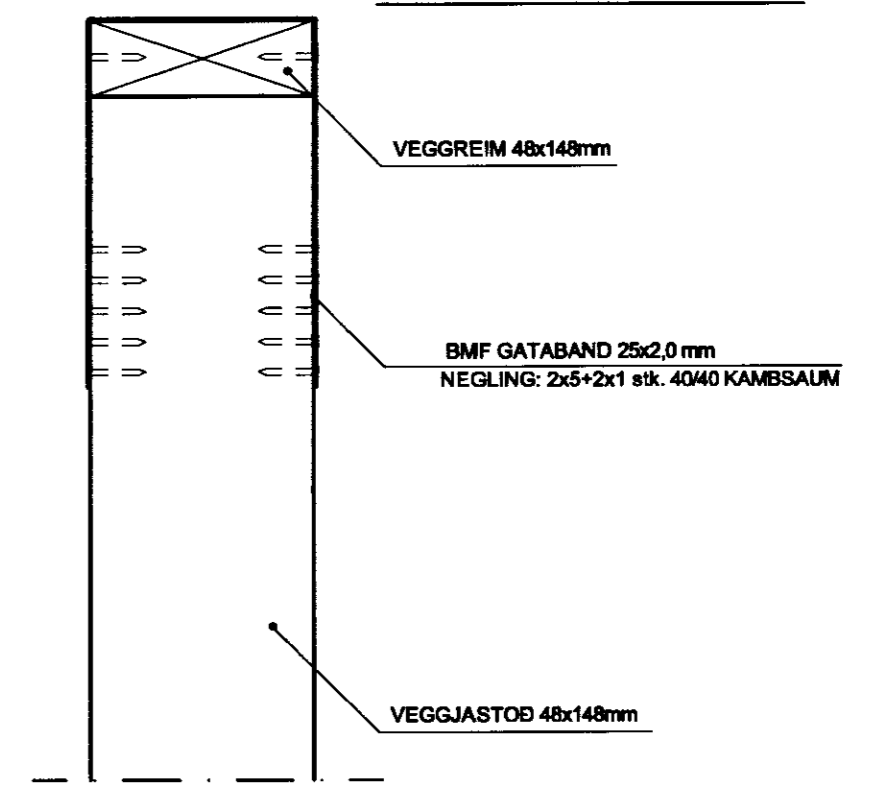

SÉRMYND A, 1:5

SÉRMYND B, 1:5

SÉRMYND C, 1:5

SÉRMYND D, 1:5

SÉRMYND E, 1:5

ATH.

SJÁ ALMENNAR SKÝRINGAR Á TEIKNINGU NR. 700

SÉRMYND F (texti)

TÁKNAR AÐ SAMSETNING MERKT F SÉ SETT SAMAN MEÐ 4 stk. 40/100 BMF KAMBSAUM.

ÁRNI GUNNAR KRISTJÁNSSON FTFÍ
HELGAMAGRASTRÆTI 22 600 AKUREYRI S: 482 2022

Árni Gunnar Kristjánsson

VERKHETI	SUMARHÚS á lóð H27 í landi Svínhaga Rangárlingsi eystra		
HEITI TEIKNINGAR	Sérmyndir A, B, C, D, E, F		
VERK NR.	A05-015		
TEIKNING NR.	704		
HANNAÐ	ÁGK	TEIKNAD	ÁGK
YRFRARID	1	2	3
DAGS	1. Júní 2005	KVARDI	1:5
BREYTT			