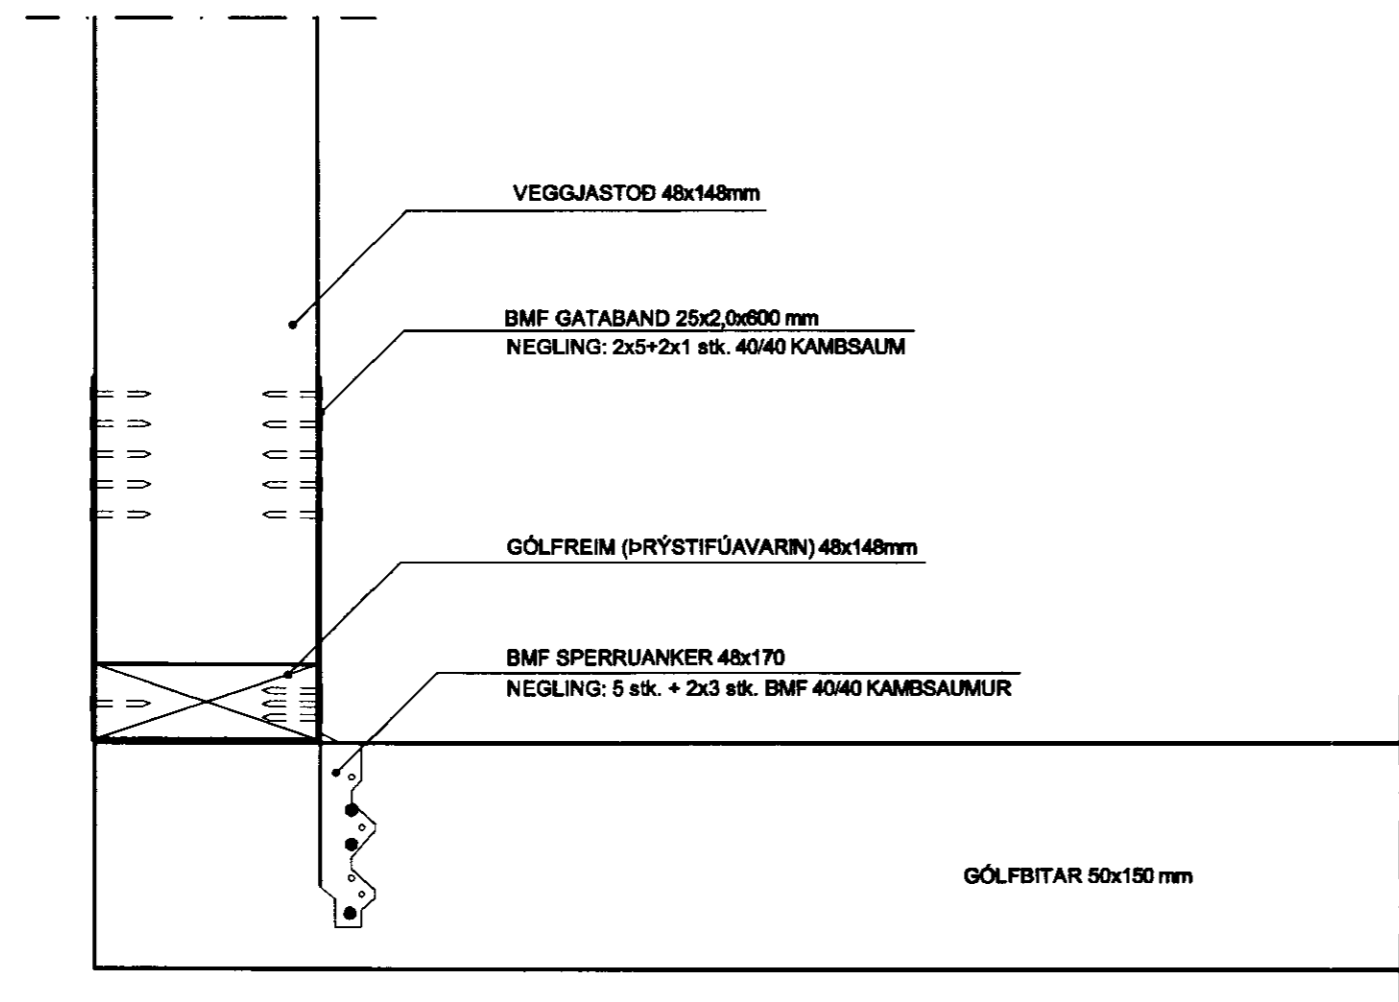

SÉRMYND A, 1:5

SÉRMYND B, 1:5

SÉRMYND C, 1:5

SÉRMYND D, 1:5

SÉRMYND E, 1:5

ATH.

SJÁ ALMENNAR SKÝRINGAR Á TEIKNINGU NR. 700

SÉRMYND F (texti)

TÁKNAR AÐ SAMSETNING MERKT F SÉ SETT SAMAN MEÐ 4 stk. 40/100 BMF KAMBSAUM.

ÁRNI GUNNAR KRISTJÁNSSON FTFÍ
HELGAMAGRASTRÆTI 22 600 AKUREYRI S: 482 2022

Árni Gunnar Kristjánsson

VERKHETI	SUMARHÚS á lóð H27 í landi Svínhaga Rangárlingsi eystra		
HEITI TEIKNINGAR	Sérmyndir A, B, C, D, E, F		
VERK NR.	A05-015		
TEIKNING NR.	704		
HANNAÐ	ÁGK	TEIKNAD	ÁGK
YRFRARID	1	2	3
DAGS	1. Júní 2005	KVARDI	1:5
BREYTT			