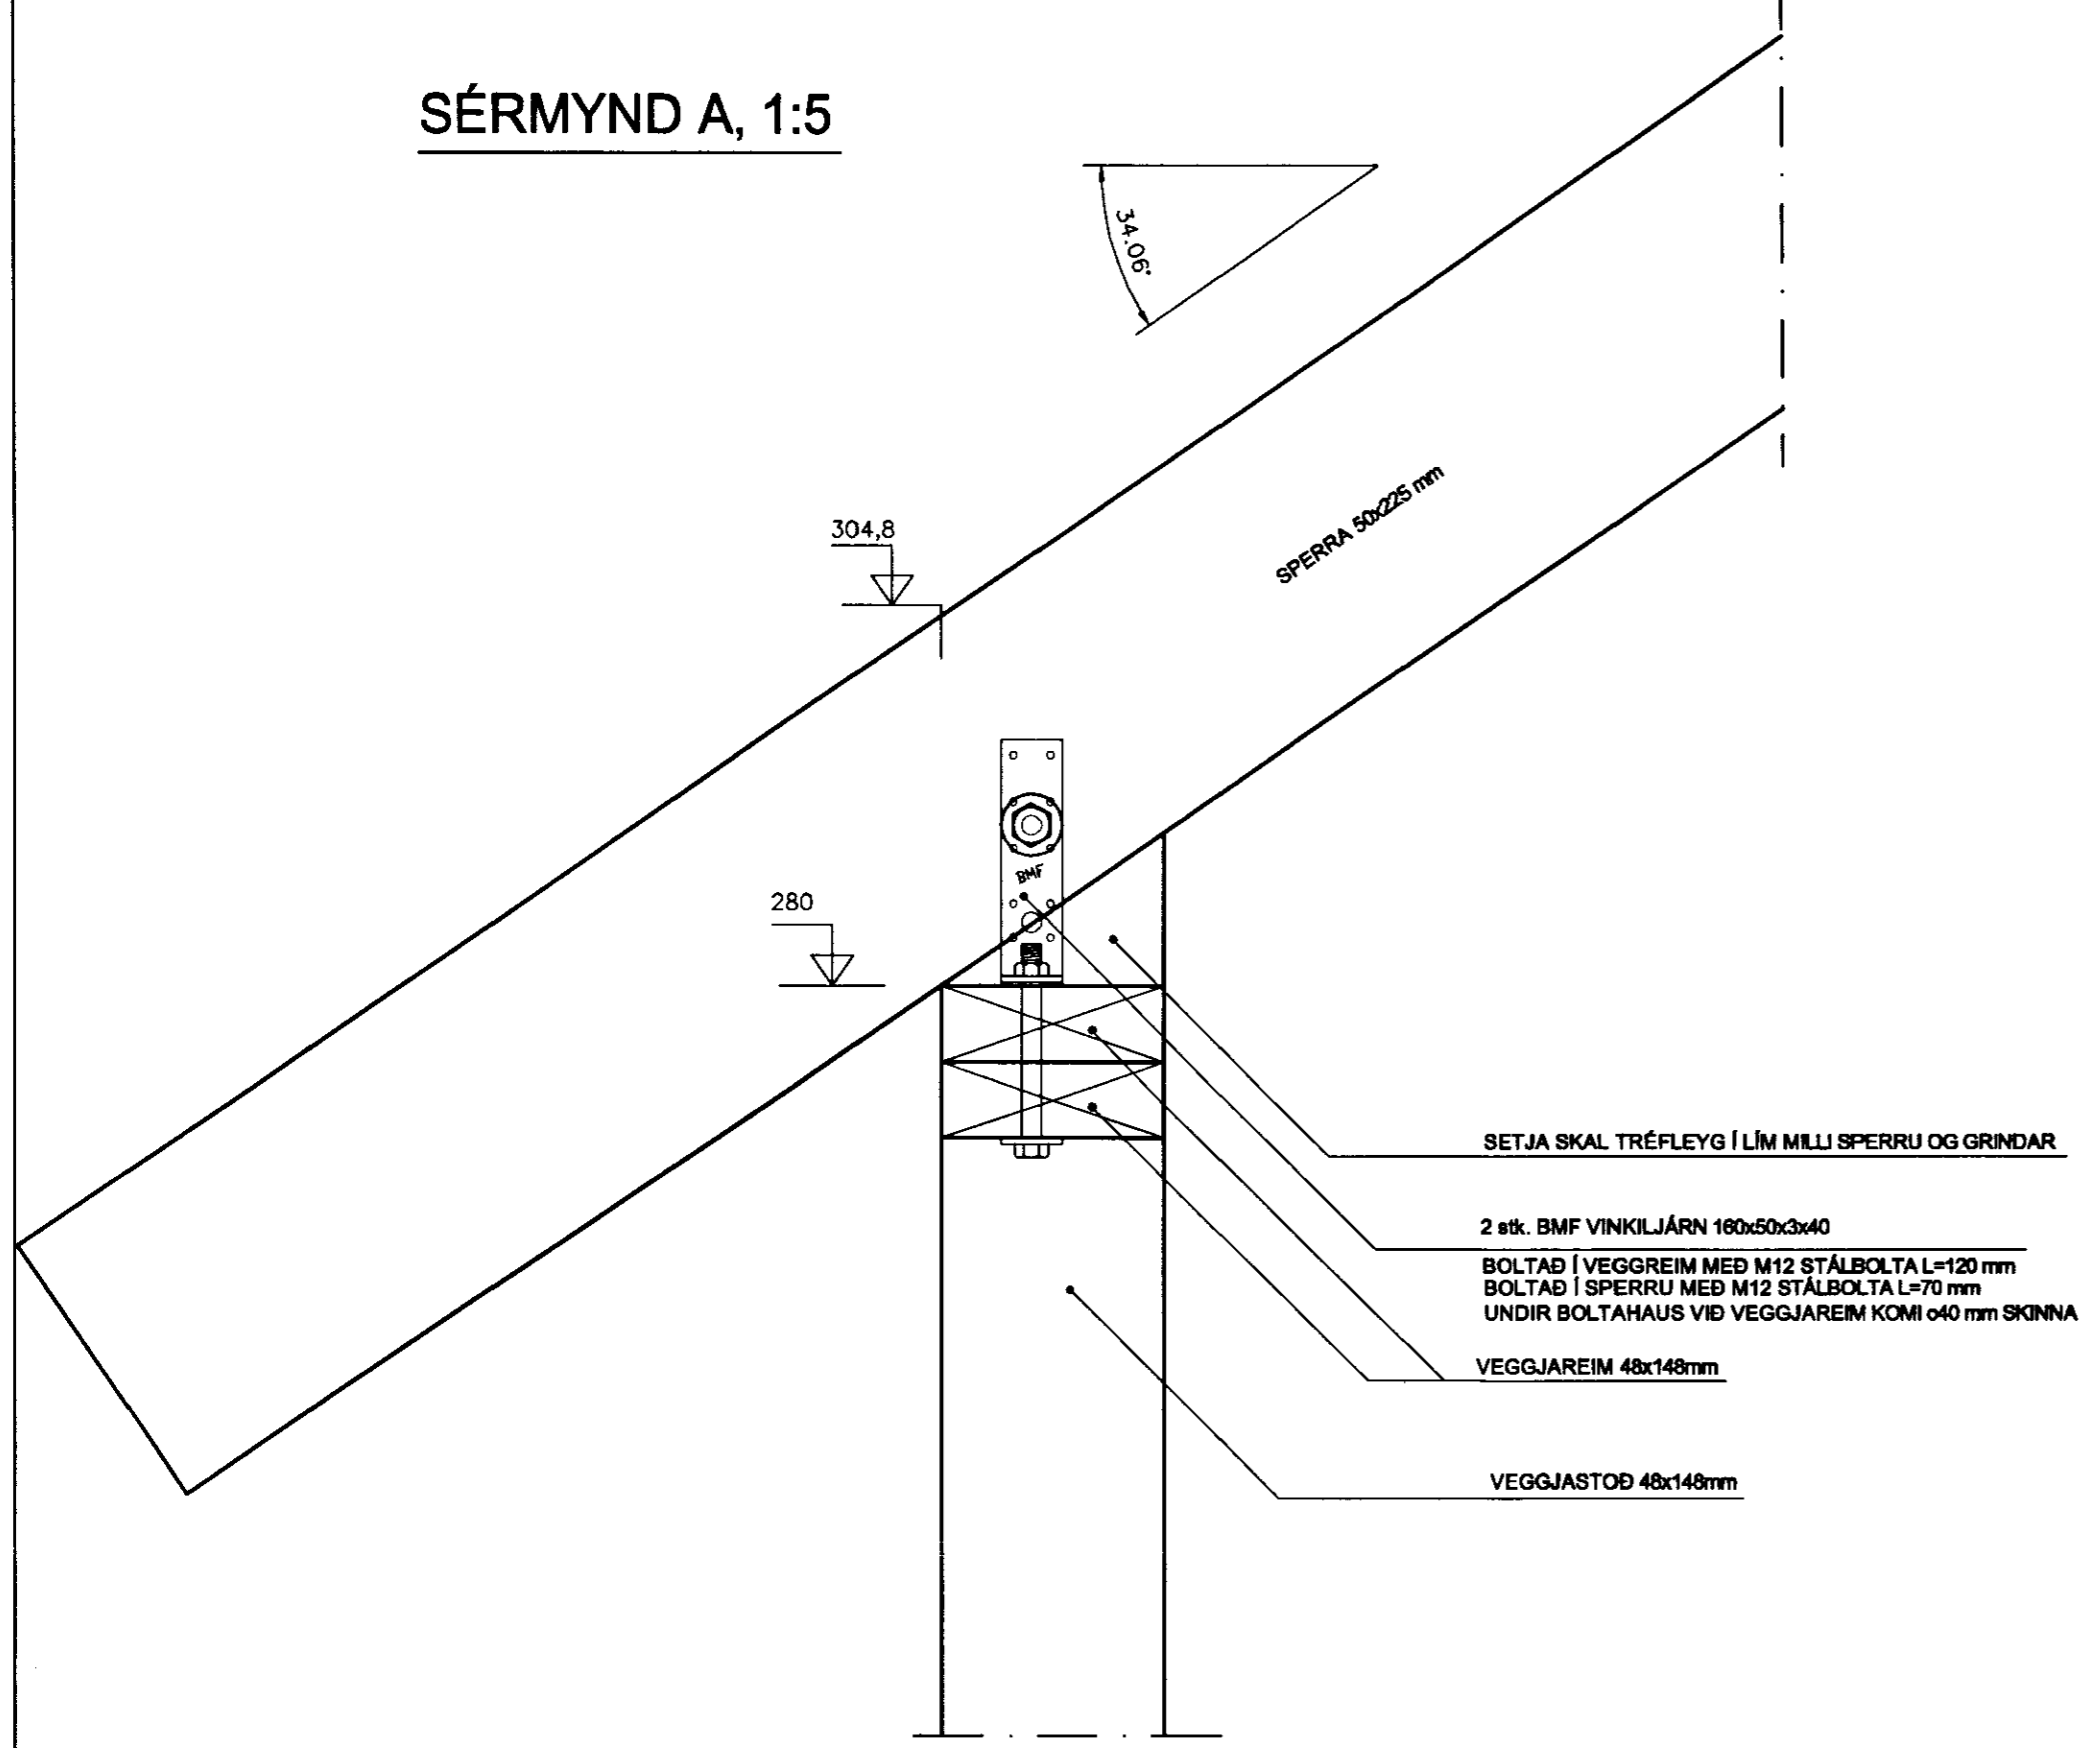

SÉRMYND A, 1:5

SÉRMYND B, 1:5

SÉRMYND C, 1:5

SÉRMYND D, 1:5

SÉRMYND E, 1:5

ATH.

SJÁ ALMENNAR SKÝRINGAR Á TEIKNINGU NR. 700

SÉRMYND F (texti)

TÁKNAR AÐ SAMSETNING MERKT F SÉ SETT SAMAN MEÐ 4 stk. 40/100 BMF KAMBSAUM.

ÁRNI GUNNAR KRISTJÁNSSON FTFÍ
HELGAMAGRASTRÆTI 22 600 AKUREYRI S: 482 2022

Árni Gunnar Kristjánsson

VERKHETI	SUMARHÚS á lóð H27 í landi Svínhaga Rangárlingsi eystra		
HEITI TEIKNINGAR	Sérmyndir A, B, C, D, E, F		
VERK NR.	A05-015		
TEIKNING NR.	704		
HANNAÐ	ÁGK	TEIKNAD	ÁGK
YRFRARID	1	2	3
DAGS	1. Júní 2005	KVARDI	1:5
BREYTT			

Sambúikt at
byggingarfernd
Reykjavígs ytra
dags 20.7.05