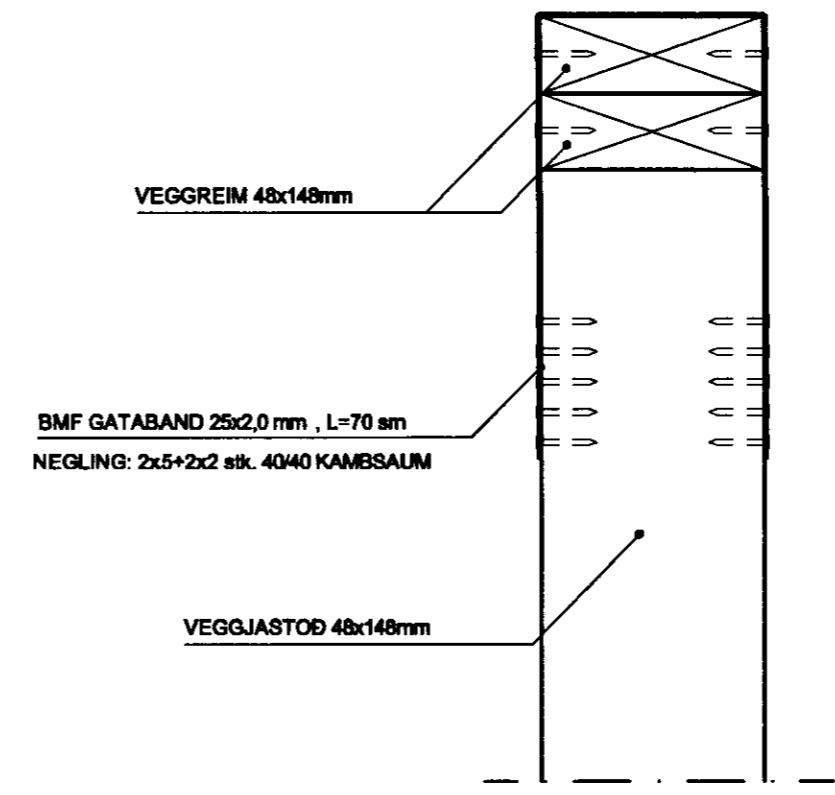

SÉRMYND A, 1:5

SÉRMYND B, 1:5

SÉRMYND C, 1:5

SÉRMYND D, 1:5

SÉRMYND E, 1:5

ATH.

SJÁ ALMENNAR SKÝRINGAR Á TEIKNINGU NR. 700

SÉRMYND F (texti)

TÁKNAR AÐ SAMSETNING MERKT F SÉ SETT SAMAN MEÐ 4 stk. 40/100 BMF KAMBSAUM.

ÁRNI GUNNAR KRISTJÁNSSON FTFÍ
HELGAMAGRASTRÆTI 22 600 AKUREYRI S: 482 2022

Árni Gunnar Kristjánsson

VERKHETI	SUMARHÚS á lóð H27 í landi Svínhaga Rangárlingsi eystra		
HEITI TEIKNINGAR	Sérmyndir A, B, C, D, E, F		
VERK NR.	A05-015		
TEIKNING NR.	704		
HANNAÐ	ÁGK	TEIKNAD	ÁGK
YRFRARID	1	2	3
DAGS	1. Júní 2005	KVARDI	1:5
BREYTT			