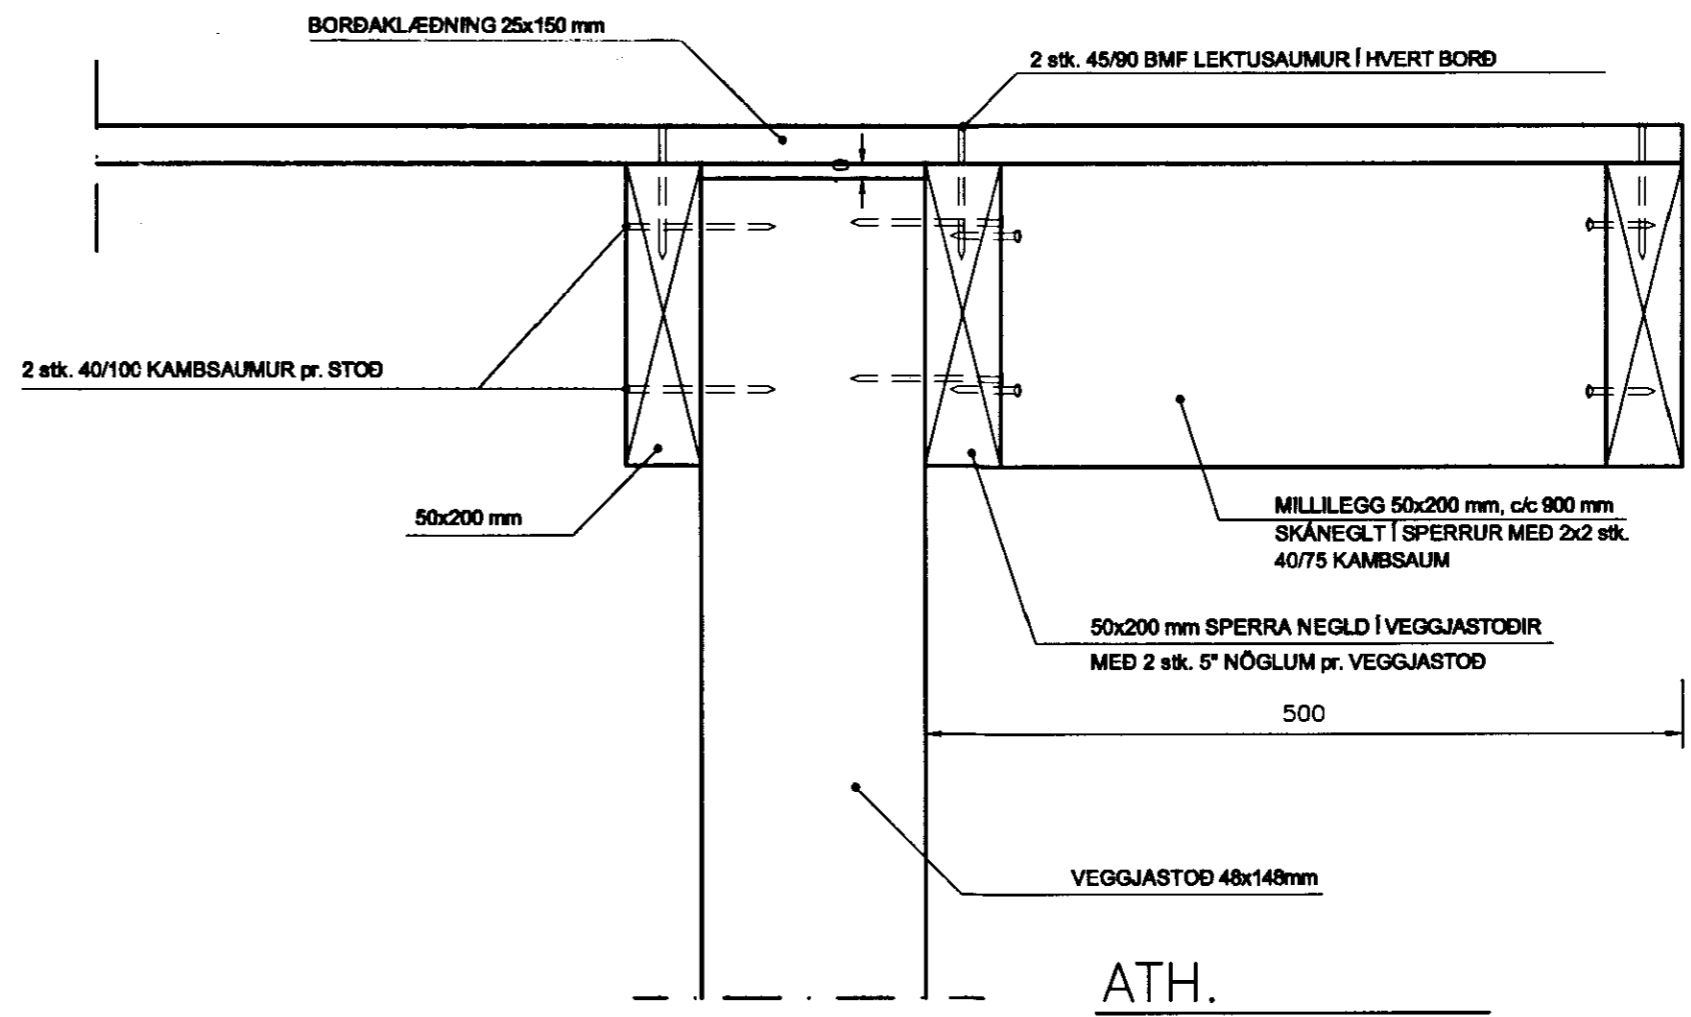

SÉRMYND E, 1:5

ATH.

SJÁ ALMENNAR SKÝRINGAR Á TEIKNINGU NR. 700

SÉRMYND F (texti)

TÁKNAR AÐ SAMSETNING MERKT F SÉ SETT SAMAN MEÐ 4 stk. 40/100 BMF KAMBSAUM.

ÁRNI GUNNAR KRISTJÁNSSON FTFÍ
HELGAMAGRASTRÆTI 22 600 AKUREYRI S: 482 2022

Árni Gunnar Kristjánsson

VERKHETI	SUMARHÚS á lóð H27 í landi Svínhaga Rangárlingsi eystra		
HEITI TEIKNINGAR	Sérmyndir A, B, C, D, E, F		
VERK NR.	A05-015		
TEIKNING NR.	704		
HANNAÐ	ÁGK	TEIKNAD	ÁGK
YRFRARID	1	2	3
DAGS	1. Júní 2005	KVARDI	1:5
BREYTT			

Sambúikt at
byggingarfernd
Reykjavígs ytra
dags 20.7.05