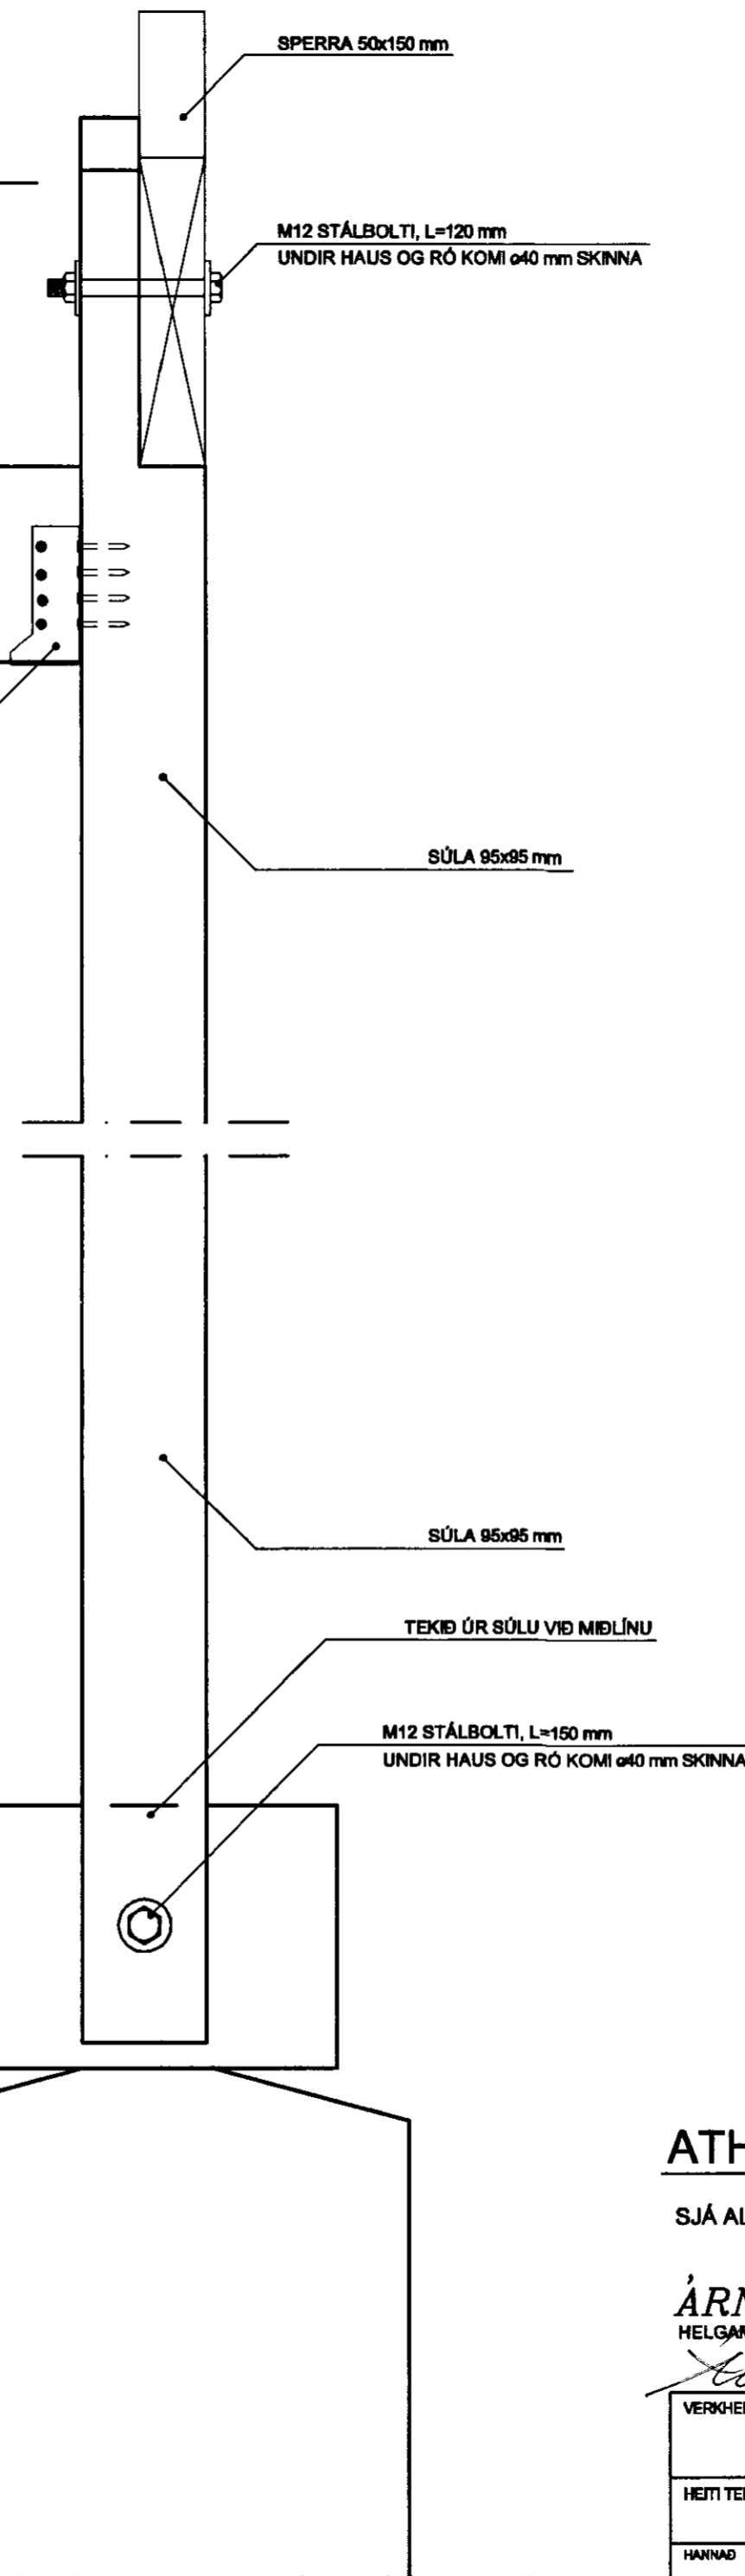

SÉRMYND G, 1:5

HLIÐARMYND AF  
SÉRMYND H, 1:5

SÉRMYND I, 1:5

DREGARI 75x200 mm  
SJÁ NÁNAR Á TEIKNINGU NR. 701

STEYPT  $\varnothing 400$  mm UNDIRSTADA  
SJÁ NÁNAR Á TEIKNINGU NR. 701

ATH.

SJÁ ALMENNAR SKÝRINGAR Á TEIKNINGU NR. 700

ÁRNI GUNNAR KRISTJÁNSSON FTFÍ  
HELGAÞÁGRASTRÆTI 22 800 AKUREYRI S: 482 2022

*Arni Gunnar Kristjánsson*

VERKHETTI				SUMARHÚS á lóð H27 í landi Svínhaga Rangárpíngi eystra	
HEITI TEIKNINGAR			Sérmyndir G, H, I		VERK NR. A05-015
HANNAÐ			ÁGK	TEIKNING NR.	705
BREYTT			1	2	3
DAGS			1. Júní 2005		KVAFDI 1:5
YFIRFARÐ			1		2
DAGS			1. Júní 2005		3
BREYTT			1		2