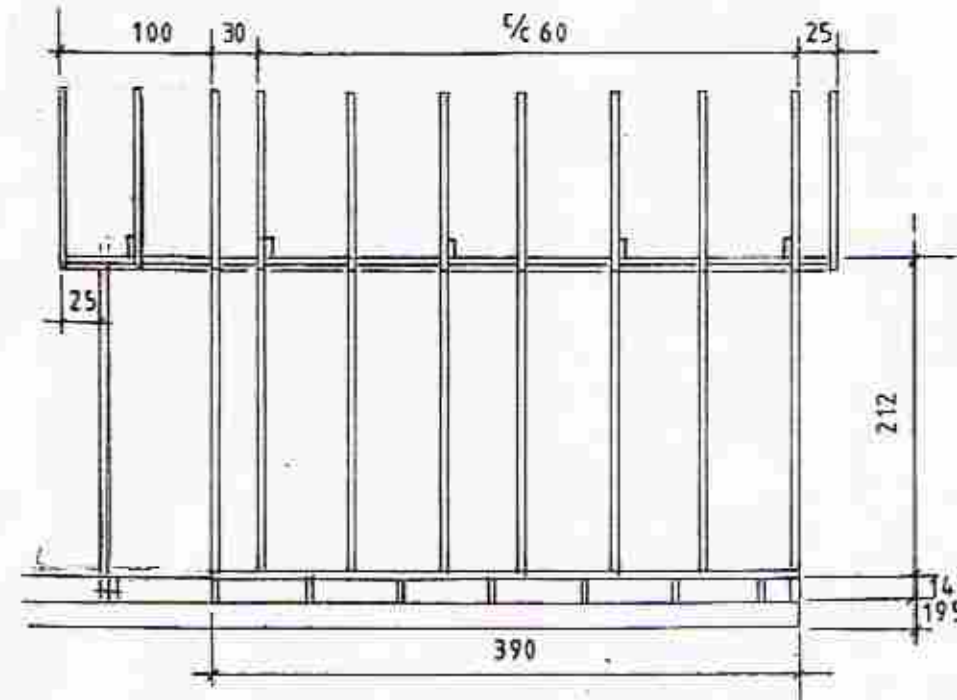

MÖTTKIÐ
29. Okt. 2012
Byggingalutna upp. Arnassýslu og Flóehr.

Snid í þak og þakskegg

Þakskeggi máni fyrir framán og aftan hús

Snid þar sem veggur og gólf mætast.

TVEGGJAGRINDUR FESTAR SAMAN MED BMF VINKELBESLAG 90 x 90 x 65 OG 10MM BORDABOLTAR

Grindarbinding

Ath.:

Mkv.: 1:50, 1:10

Dags. okt. '11

Nr. GH 003-2

Gestahús - í landi ODDHOLTS, Grimsness og Grafningshr.

Arnassýslu Lóð nr 20 stærð, 5000 m²

Eigendur: Asgerður J. Jónsdóttir kt 100449 2269 og Jón Ó. Karlsson kt. 190948-3669

Grind, binding og klæðning

Burðarþol

TEIKNIVANGUR

270733-2559

201032-4829