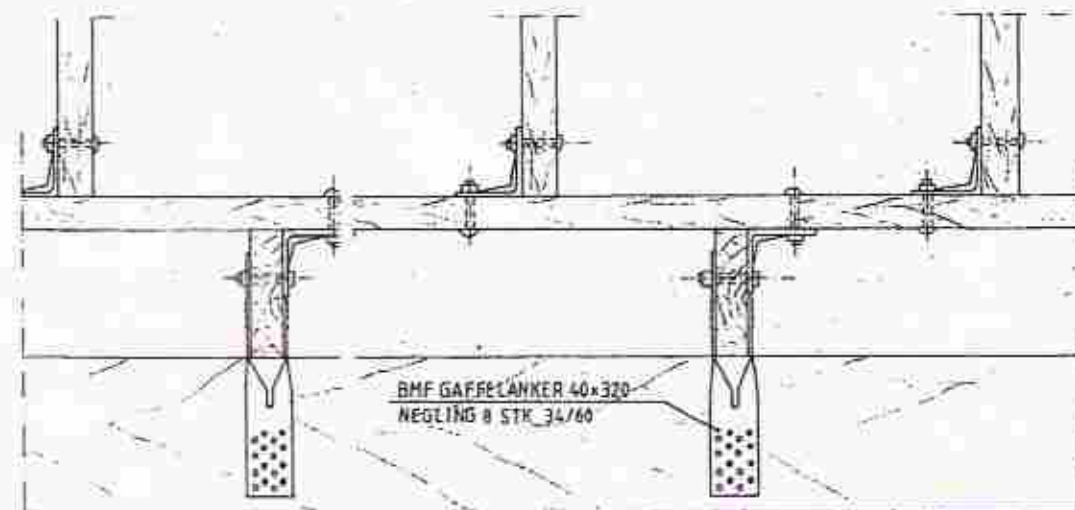

MÖTTKIÐ
29. Okt. 2012
Byggingalutna upp. Arnassýslu og Flóehr.

Snid í þak og þakskegg

Þakskeggi máni fyrir framán og aftan hús

Snid þar sem veggur og gólf mætast.

TVEGGJAGRINDUR FESTAR SAMAN MED BMF VINKELBESLAG 90 x 90 x 65 OG 10MM BORDABOLTAR