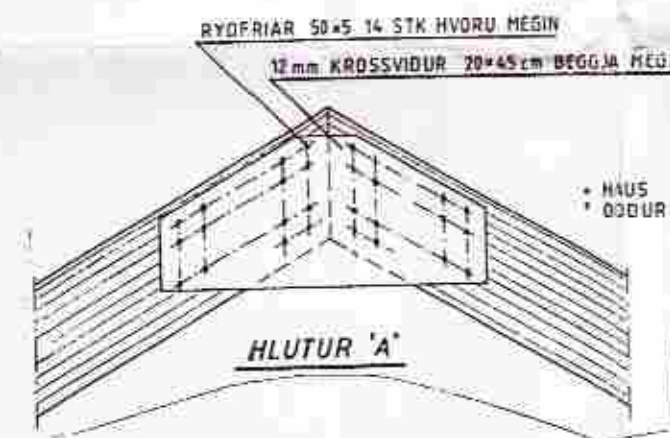

MÖTTKIÐ
29. Okt. 2012
Byggingalutna upp. Arnassýslu og Flóehr.

Snid í þak og þakskegg

Þakskeggi máni fyrir framán og aftan hús

Snid þar sem veggur og gólf mætast.

TVEGGJAGRINDUR FESTAR SAMAN MED BMF VINKELBESLAG 90 x 90 x 65 OG 10MM BORDABOLTAR

Grindarbinding

Ath.:

Mkv.: 1:50, 1:10

Dags. okt. '11

Nr. GH 003-2

Gestahús - í landi ODDHOLTS, Grimsness og Grafningshr.

Arnassýslu Lóð nr 20 stærð, 5000 m²

Eigendur: Asgerður J. Jónsdóttir kt 100449 2269 og Jón Ó. Karlsson kt. 190948-3669