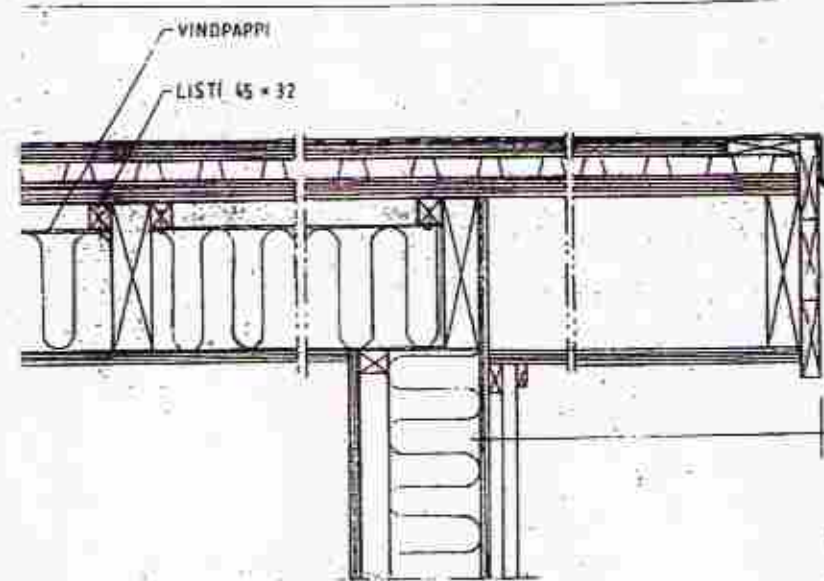

MÖTTKIÐ
29. Okt. 2012
Byggingalutna upp. Arnassýslu og Flóehr.

Snid í þak og þakskegg

Þakskeggi máni fyrir framán og aftan hús

Snid þar sem veggur og gólf mætast.

TVEGGJAGRINDUR FESTAR SAMAN MED BMF VINKELBESLAG 90 x 90 x 65 OG 10MM BORDABOLTAR

Grindarbinding

Ath.:

Mkv.: 1:50, 1:10

Dags. okt. '11

Nr. GH 003-2

Gestahús - í landi ODDHOLTS, Grimsness og Grafningshr.

Arnassýslu Lóð nr 20 stærð, 5000 m²

Eigendur: Asgerður J. Jónsdóttir kt 100449 2269 og Jón Ó. Karlsson kt. 190948-3669