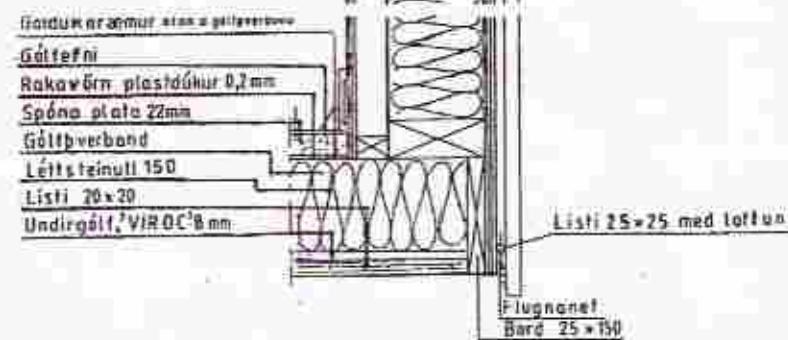

MÖTTKIÐ
29. Okt. 2012
Byggingalutna upp. Arnassýslu og Flóehr.

Snid í þak og þakskegg

Þakskeggi máni fyrir framán og aftan hús

Snid þar sem veggur og gólf mætast.

TVEGGJAGRINDUR FESTAR SAMAN MED BMF VINKELBESLAG 90 x 90 x 65 OG 10MM BORDABOLTAR

Grindarbinding

Ath.:

Mkv.: 1:50, 1:10

Dags. okt. '11

Nr. GH 003-2

Gestahús - í landi ODDHOLTS, Grimsness og Grafningshr.

Arnassýslu Lóð nr 20 stærð, 5000 m²

Eigendur: Asgerður J. Jónsdóttir kt 100449 2269 og Jón Ó. Karlsson kt. 190948-3669