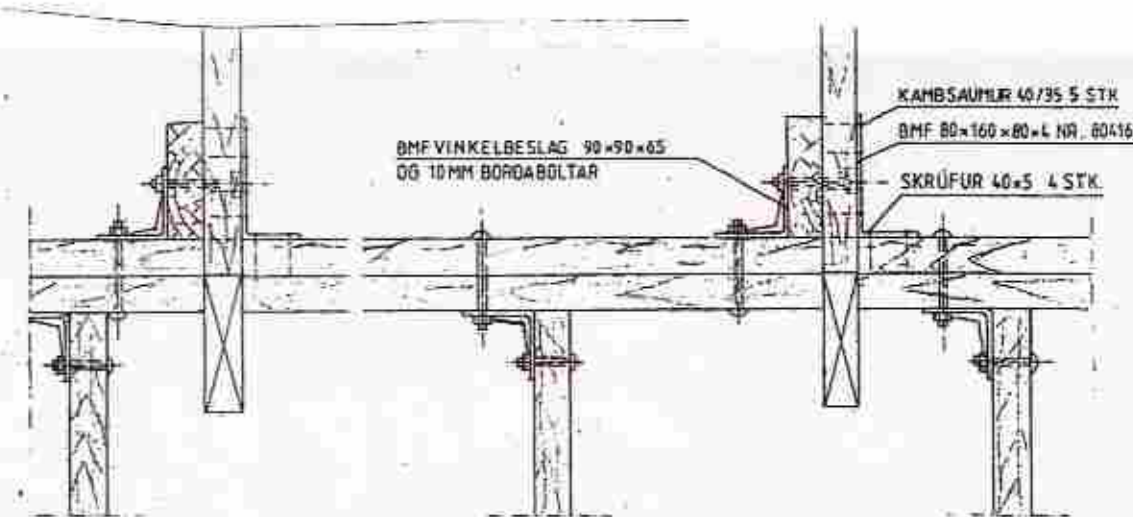

MÖTTKIÐ
29. Okt. 2012
Byggingalutna upp. Arnassýslu og Flóehr.

Snid í þak og þakskegg

Þakskeggi máni fyrir framán og aftan hús

Snid þar sem veggur og gólf mætast.

TVEGGJAGRINDUR FESTAR SAMAN MED BMF VINKELBESLAG 90 x 90 x 65 OG 10MM BORDABOLTAR

Grindarbinding

Ath.:

Mkv.: 1:50, 1:10

Dags. okt. '11

Nr. GH 003-2

Gestahús - í landi ODDHOLTS, Grimsness og Grafningshr.

Arnassýslu Lóð nr 20 stærð, 5000 m²

Eigendur: Asgerður J. Jónsdóttir kt 100449 2269 og Jón Ó. Karlsson kt. 190948-3669