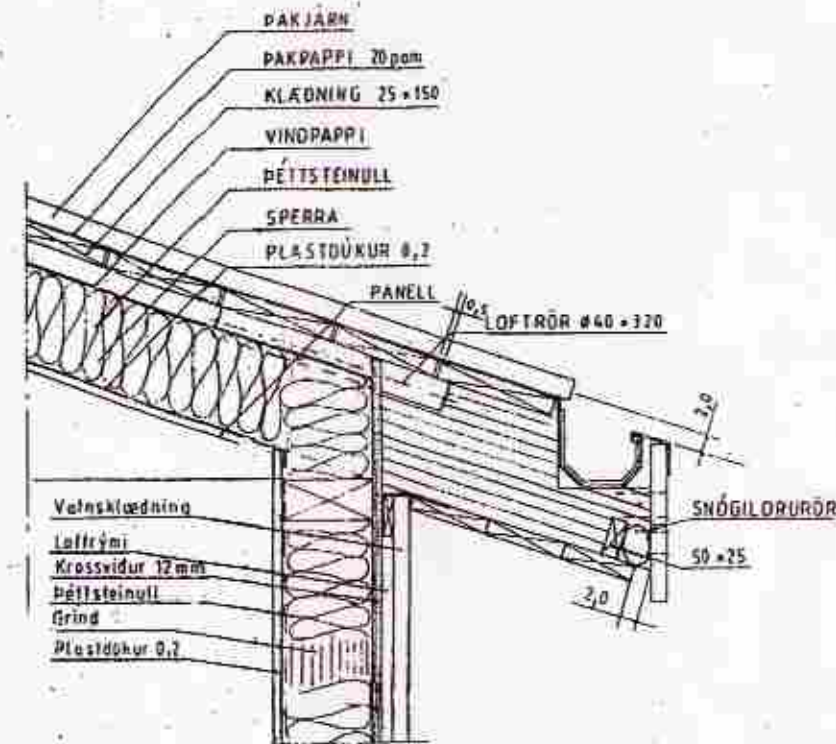

MÖTTKIÐ
29. Okt. 2012
Byggingalutna upp. Arnassýslu og Flóehr.

Snid í þak og þakskegg

Þakskeggi máni fyrir framán og aftan hús

Snid þar sem veggur og gólf mætast.

TVEGGJAGRINDUR FESTAR SAMAN MED BMF VINKELBESLAG 90 x 90 x 65 OG 10MM BORDABOLTAR

Grindarbinding

Ath.:

Mkv.: 1:50, 1:10

Dags. okt. '11

Nr. GH 003-2

Gestahús - í landi ODDHOLTS, Grimsness og Grafningshr.

Arnassýslu Lóð nr 20 stærð, 5000 m²

Eigendur: Asgerður J. Jónsdóttir kt 100449 2269 og Jón Ó. Karlsson kt. 190948-3669