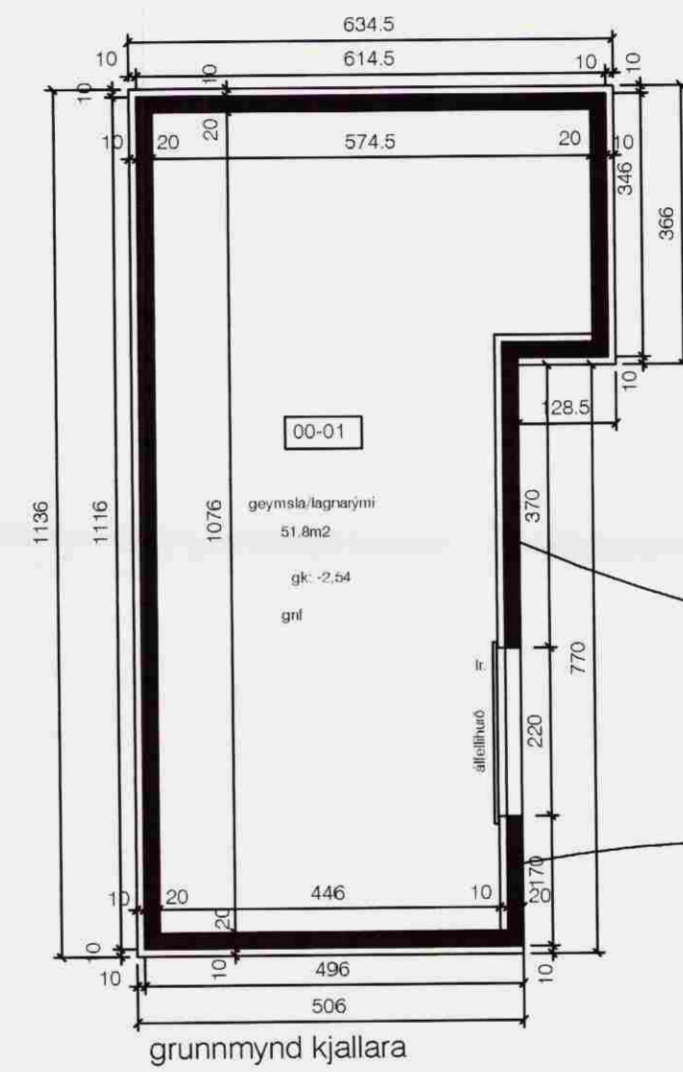

Samþykkt

08 JULI 2008

Ólga Kjartan
Byggingarklútrúi uppsveita Arnessýslu

 frístundahús, lóð nr:334 1:100
í Jandi Öndverðarness, Grímsnesi 25.4. 2008
Arnessýslu
grunnmynd kjallara og 1. hæð

02

Guðmundur Gunnlaugsson, arkitekt FAÍ
Teiknistofan Archús ehf, Stórhöfða 17.
112 Reykjavík. s: 5677735-fax 5677736.
kt: 631298-4439. gg@archus.is