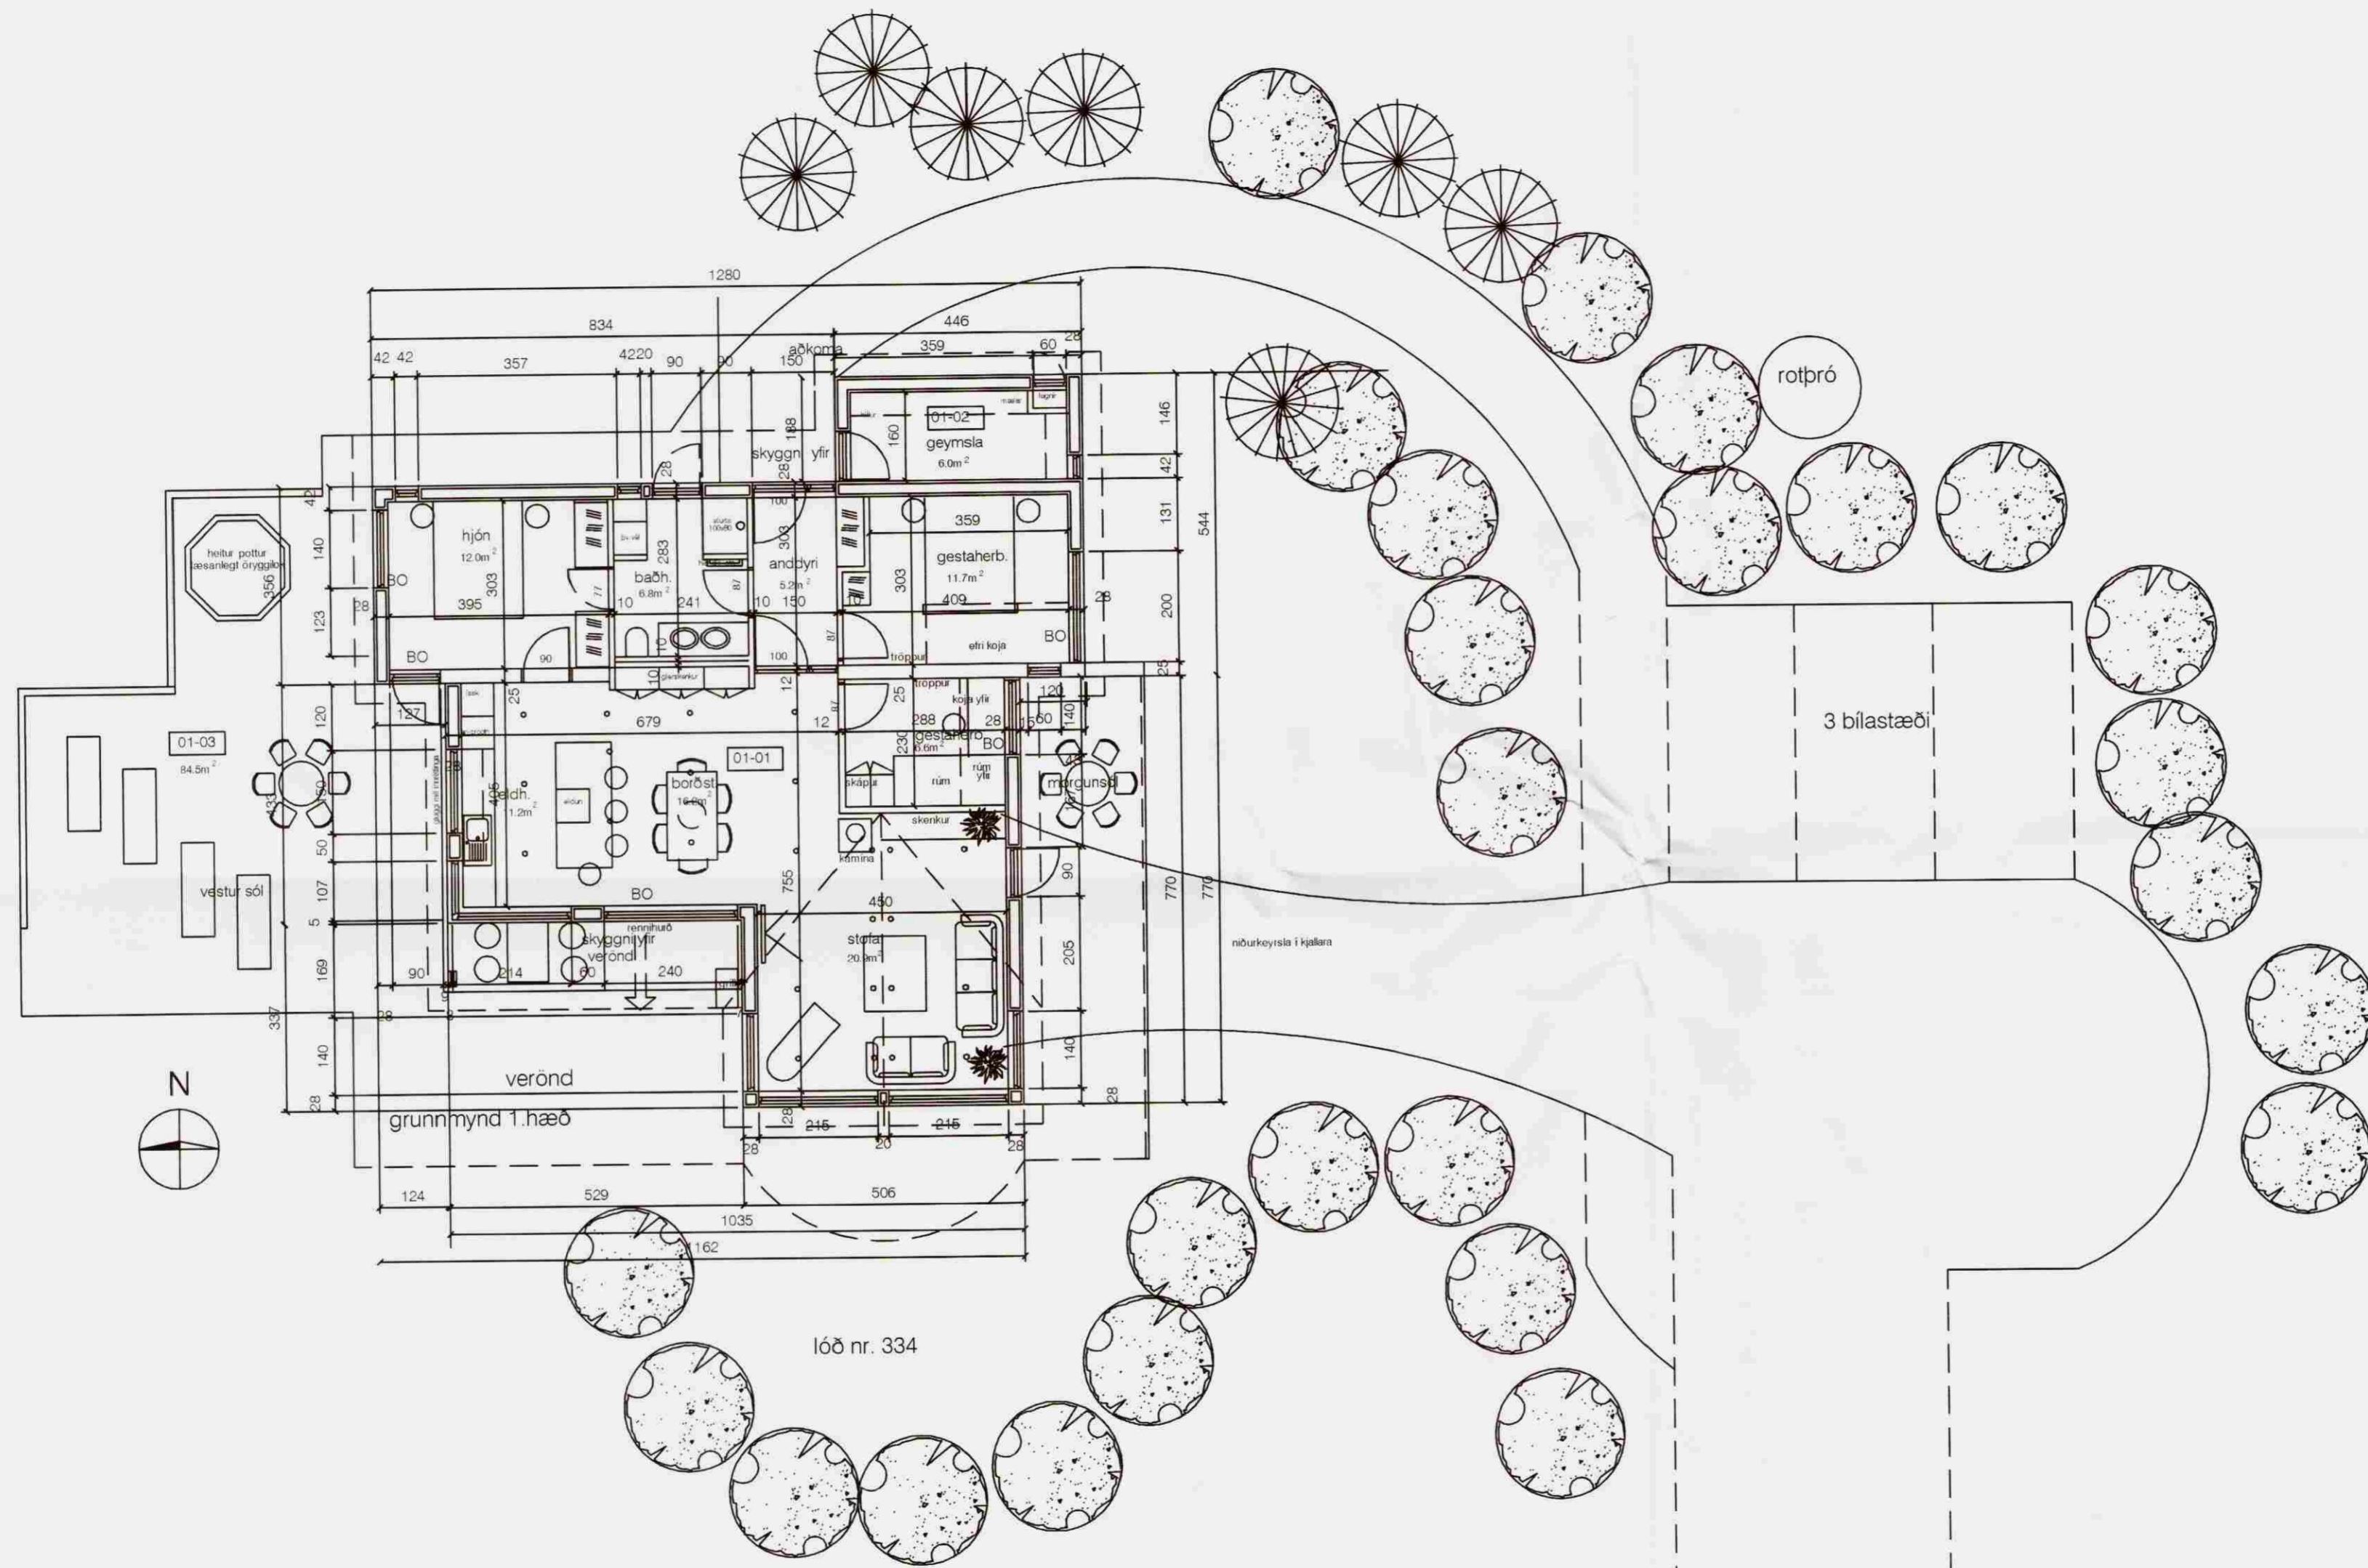

Samþykkt

08 JULI 2008

Ólga Kjartan
Byggingarklútrúi uppsveita Arnessýslu

 frístundahús, lóð nr:334 1:100
í Jandi Öndverðarness, Grímsnesi 25.4. 2008
Arnessýslu
grunnmynd kjallara og 1. hæð

02

Guðmundur Gunnlaugsson, arkitekt FAÍ
Teiknistofan Archús ehf, Stórhöfða 17.
112 Reykjavík. s: 5677735-fax 5677736.
kt: 631298-4439. gg@archus.is