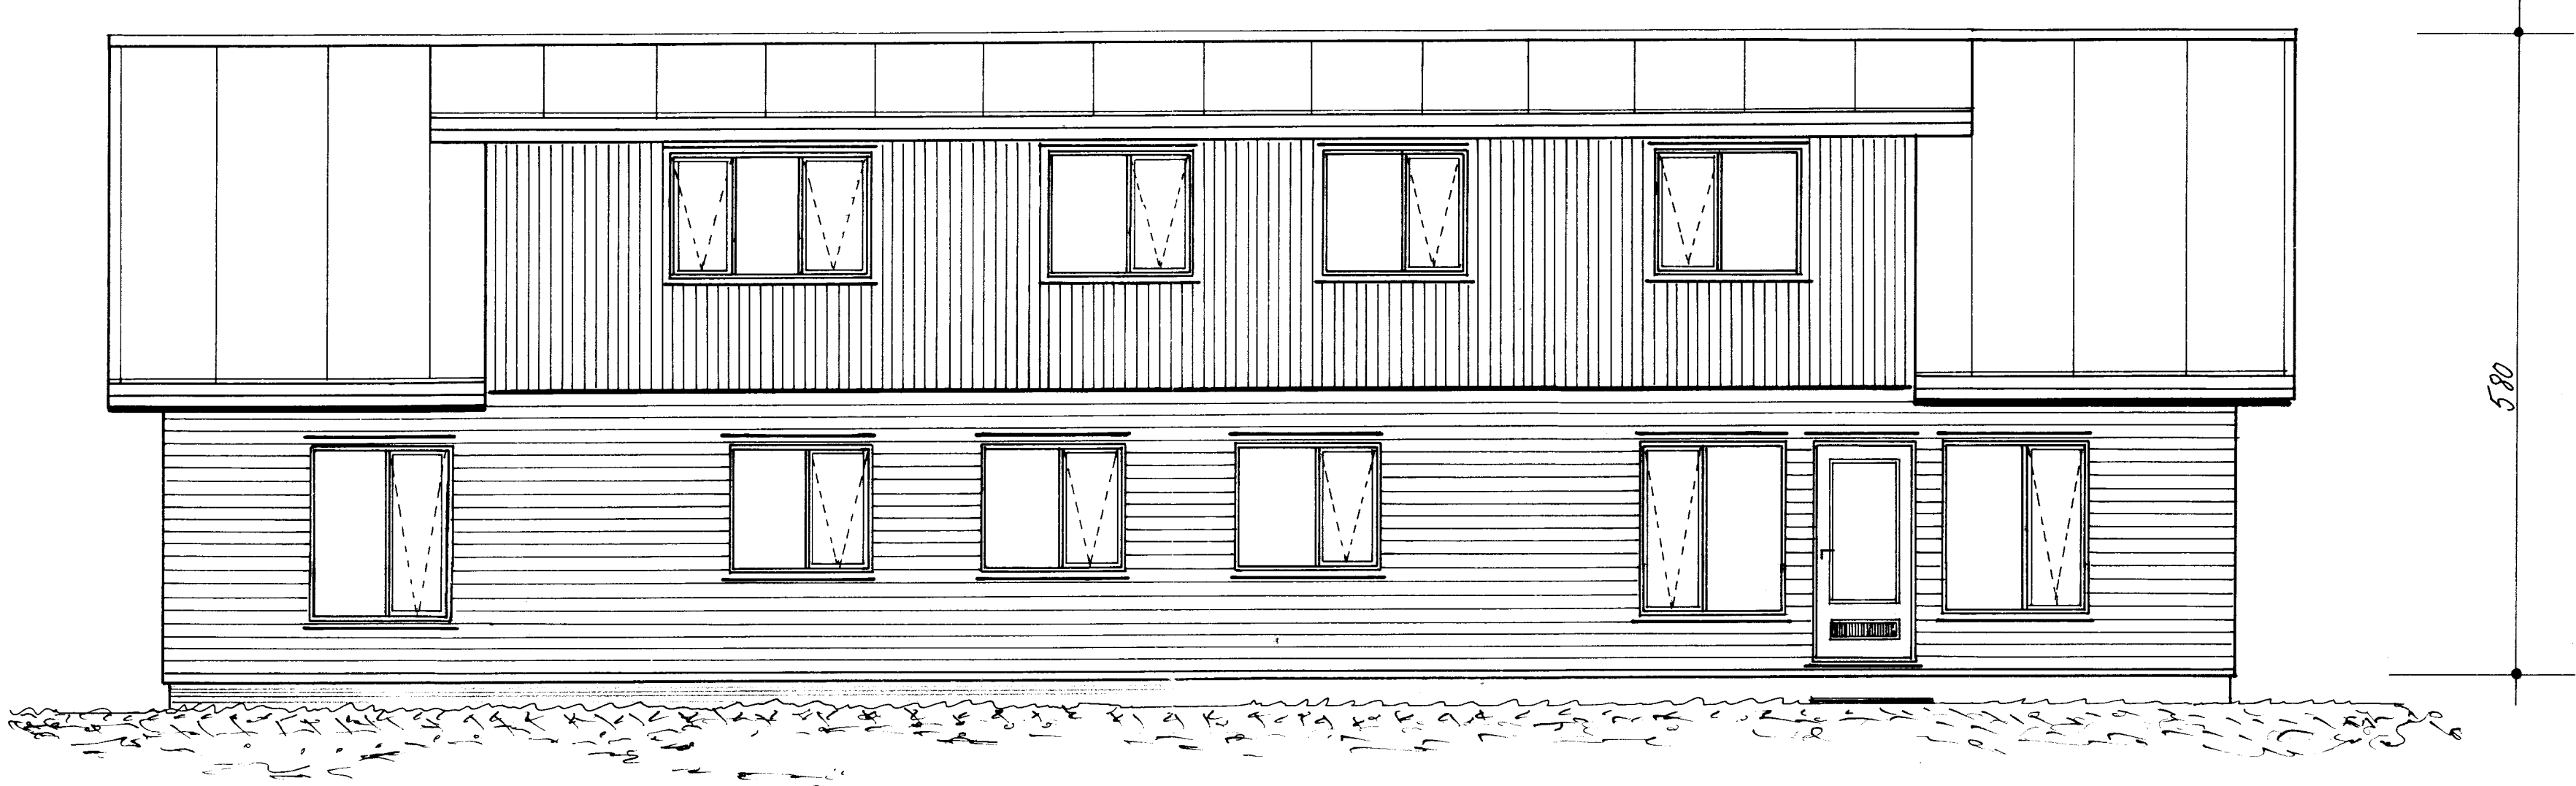

Handwritten notes in the top right corner, possibly including a date or project reference.

Suðurlanghlid Mm. 150

B0. H → björgunarpop með fellistiga / flötaleið. Alidar heit fag 65x110

Vesturgarhlid Mm. 150

Framrit Kristín Steingrimsdóttir. *Signature*
Allar breytingar óheimilar án samþykkis

Adaluppdrattur.

Nafn: <i>Uthlittteikningar 2. ibuda fjölbýlishúis Eir Tómas Brandsson KT. 051040-3909</i>	Mkv. <i>1:50</i>	<i>Þunni 2001</i>
<i>Drmsstadir Gringnes-grafningh. Arnessysla.</i>	Dags. <i>21.06.2001</i>	
Teiknað af: <i>KT: 100572-3039</i>	Samb. <i>APG</i>	
<i>Sálfur Guðlaugsson</i>	Teikningar nr. <i>03</i>	
<i>Húsnámsráðgjafi</i>	Verk nr. <i>01202</i>	
	Sími: <i>8944142</i>	
	<i>4868862</i>	