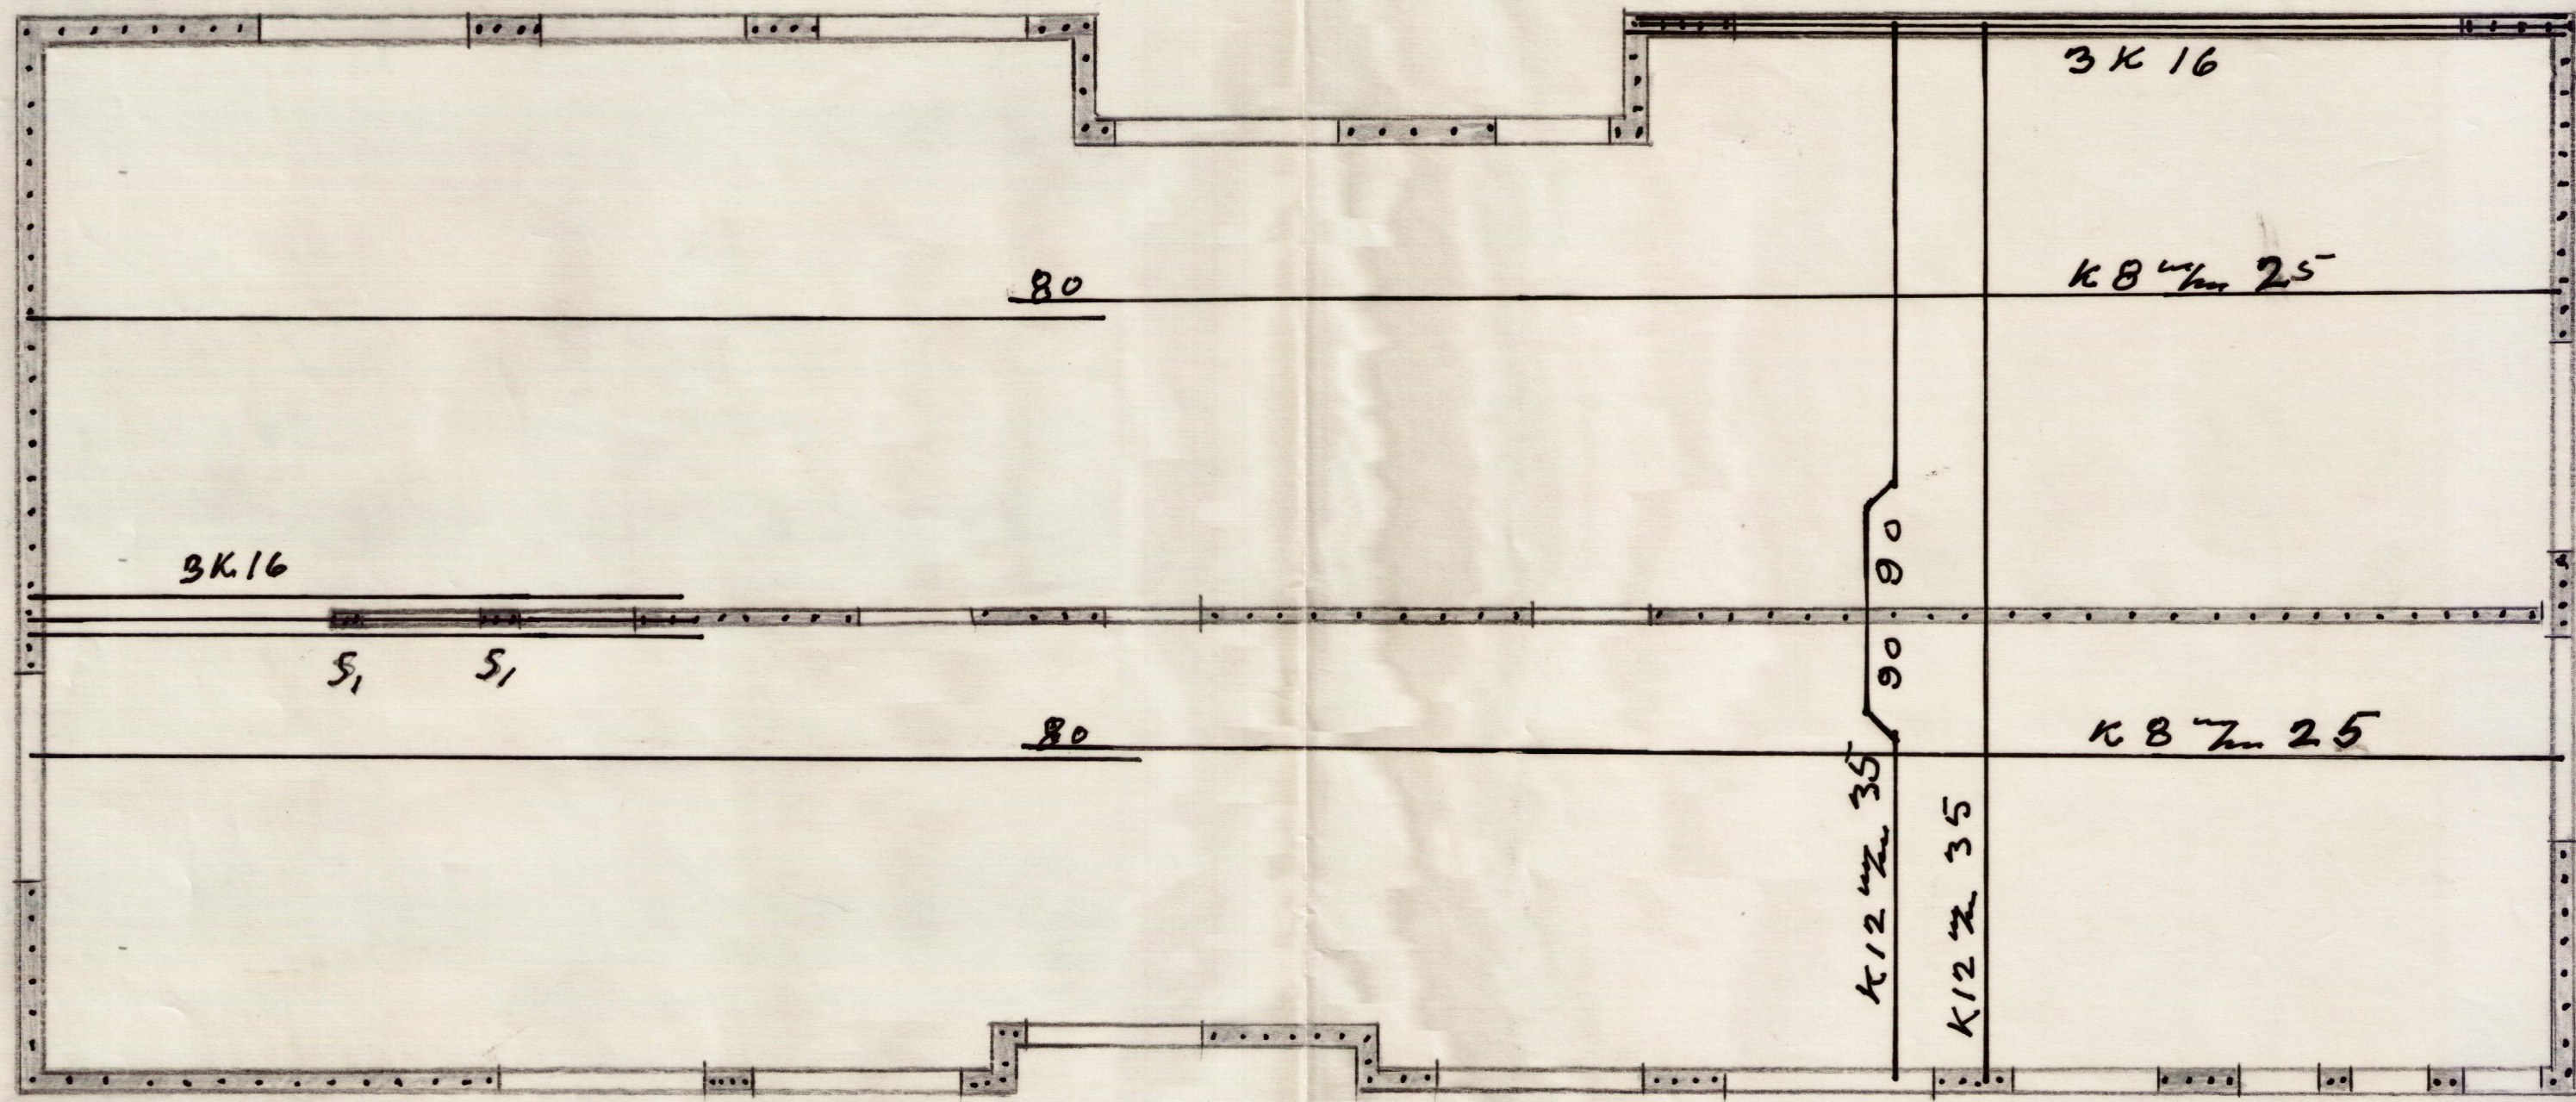

Ormsstaðir Grimsnes þakplata 15 cm 1:50

Veggúlar merktir S,
járnist lóðl. með BK16.

1973

[Handwritten signature]