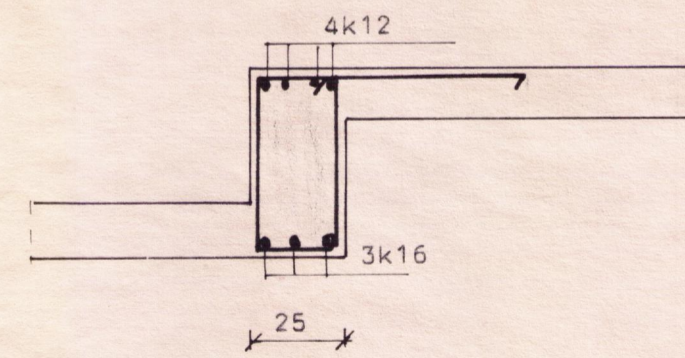

BITI B1
M = 1:20

SNID A-A
M = 1:20

SNID B-B
M = 1:20

ALLAR BREYTINGAR ÓHEIMILAR ÁN
SAMÞYKKIS BYGGINGASTOFNUNAR

BL BYGGINGASTOFNUN LANDBÚNADARINS
LAUGAVEGI 120, REYKJAVÍK, SÍMI 25444
ORMSTAÐIR, GRIMSNESHREPPI. ÁRN.

TEIKN. NR. 40-5001/4
BREYTT FRÁ
MÆLIKVARÐI 1:20.
DAGSETNING FEB. 1986.
TEIKNAD G.N.

BITI B1

Sigvaldur