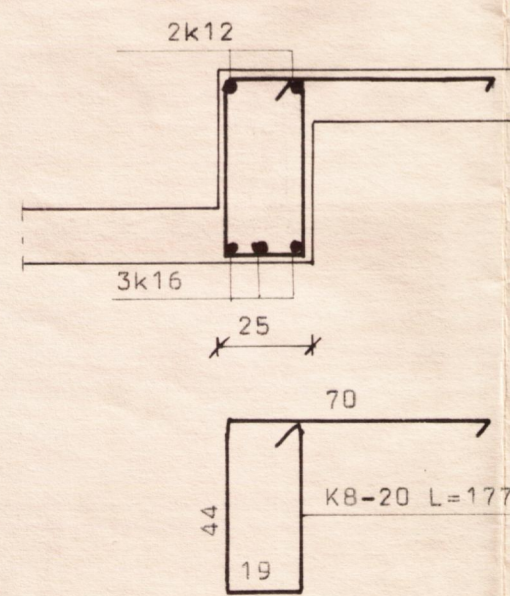

BITI B1
M = 1:20

SNID A-A
M = 1:20

SNID B-B
M = 1:20

ALLAR BREYTINGAR ÓHEIMILAR ÁN
SAMÞYKKIS BYGGINGASTOFNUNAR

BL BYGGINGASTOFNUN LANDBÚNADARINS
LAUGAVEGI 120, REYKJAVÍK, SÍMI 25444
ORMSTAÐIR, GRIMSNESHREPPI. ÁRN.

TEIKN. NR. 40-5001/4
BREYTT FRÁ
MÆLIKVARÐI 1:20.
DAGSETNING FEB. 1986.
TEIKNAD G.N.

BITI B1

Sigvaldur