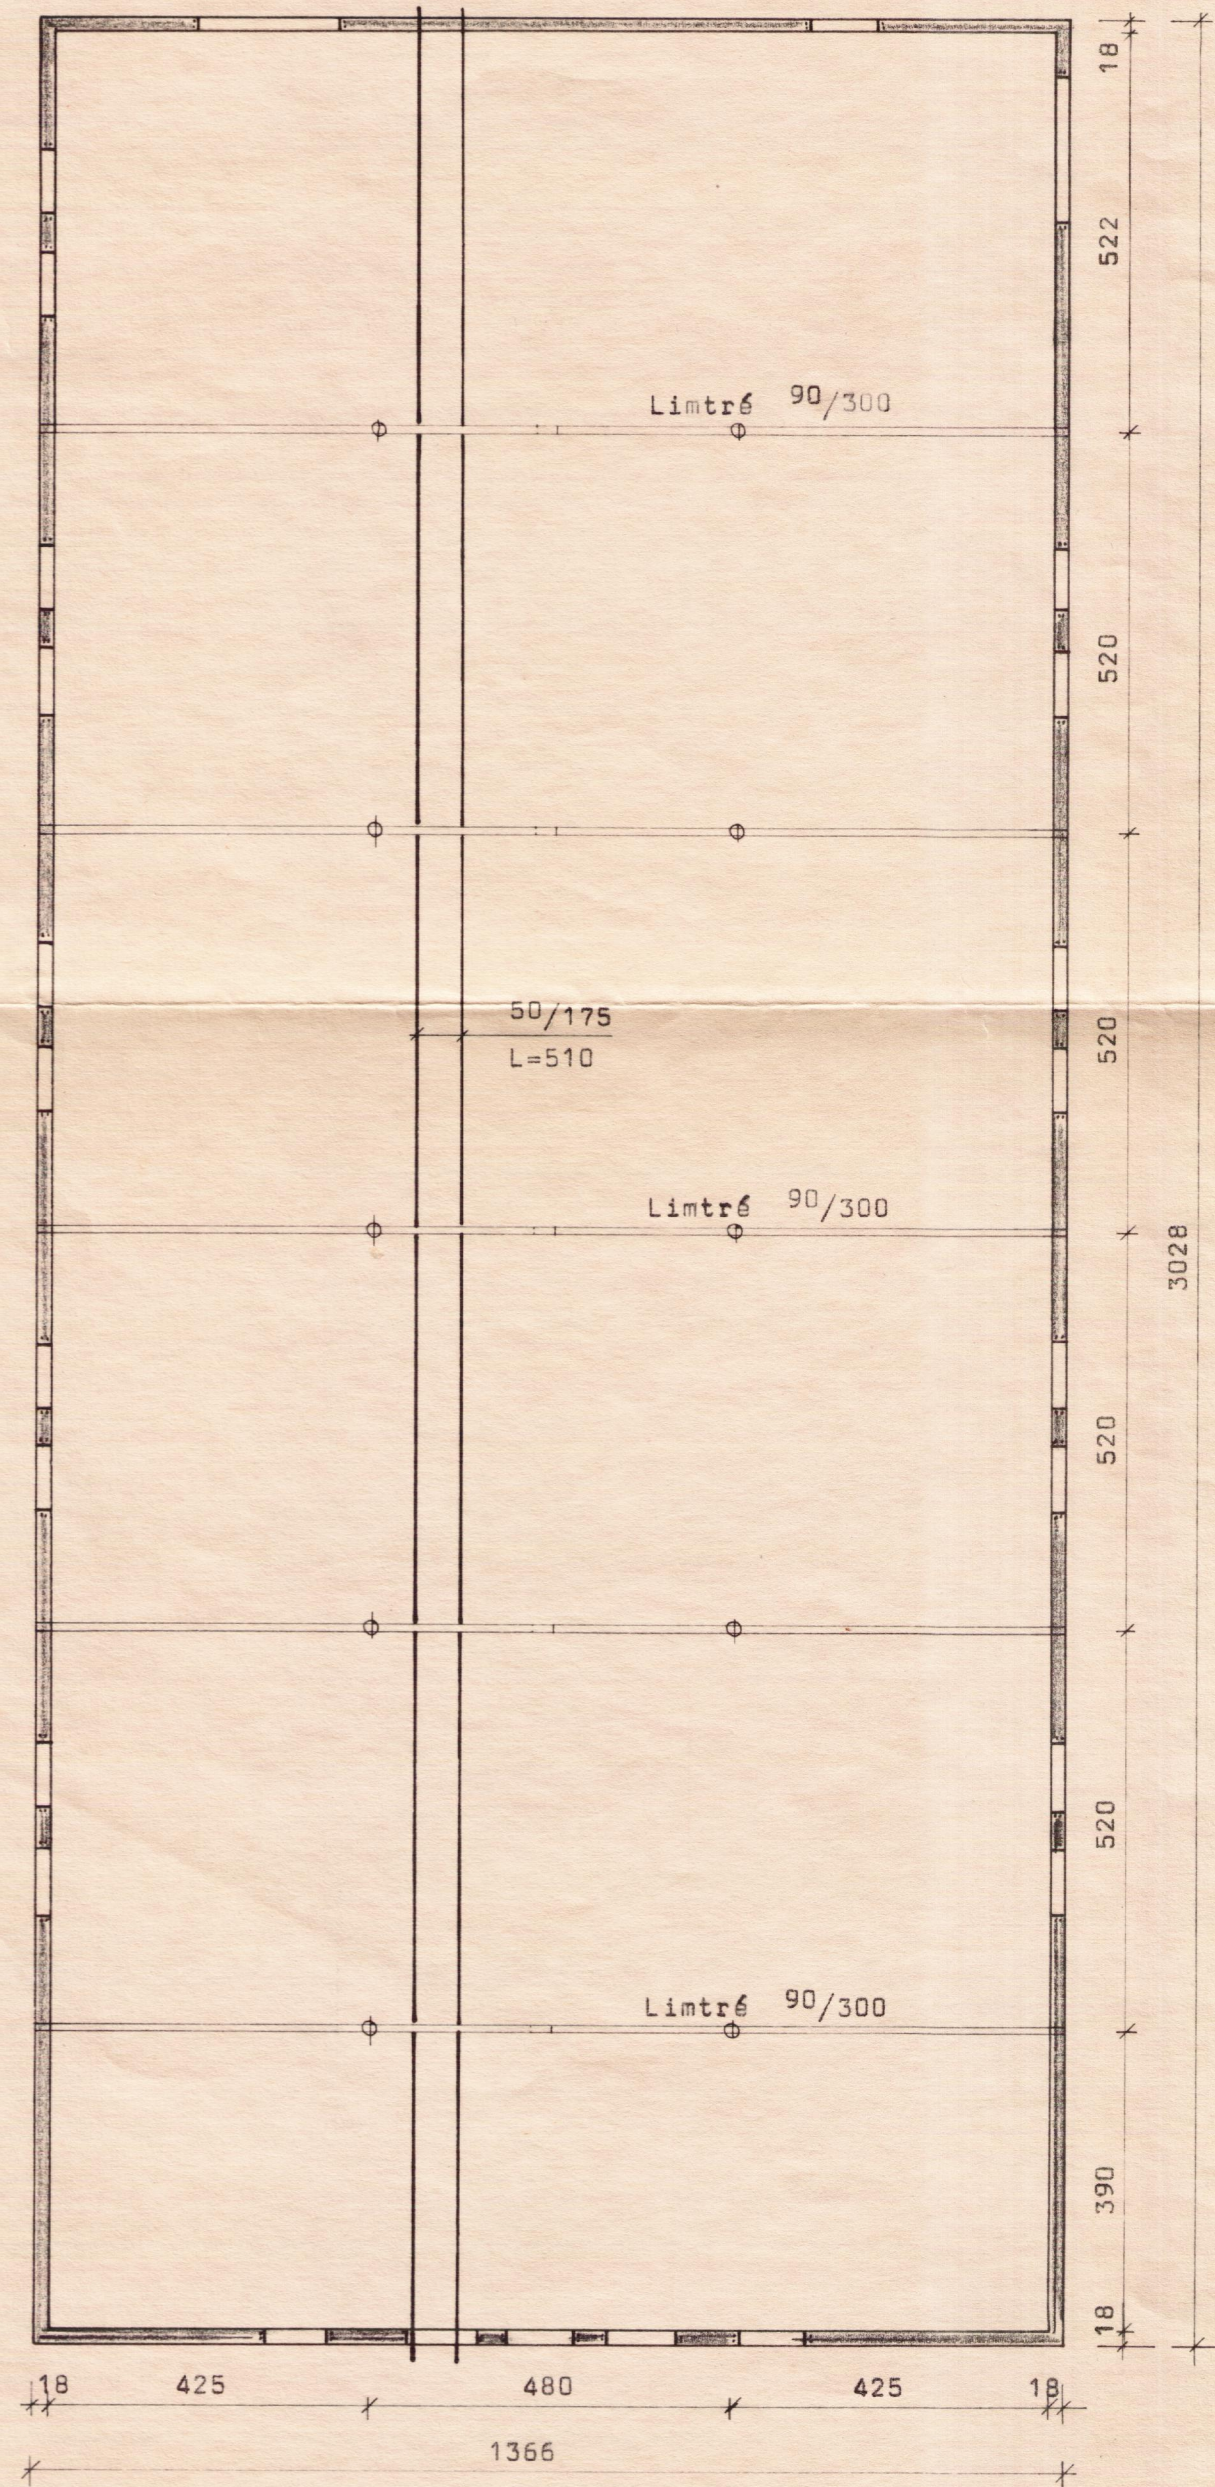

GRUNNMYND AF ÞAK
M = 1:100

SNIÐ I ÞAK
M = 1:50

ALLAR BREYTINGAR ÓHEIMILAR ÁN
SAMÞYKKIS BYGGINGASTOFNUNAR

BL BYGGINGASTOFNUN LANDBÚNAÐARINS
LAUGAVEGI 120, REYKJAVÍK, Sími 25444
ORMSTAÐIR, GRIMSNESHRAUN.
SVINAHÚS. *Sig. Sigvaldason*

TEIKN. NR. 40-5001/6
BREYTT FRÁ
MÆLIKVARÐI 1:100, 1:50.
DAGSETNING FEB. 1986.
TEIKNAD G.N.