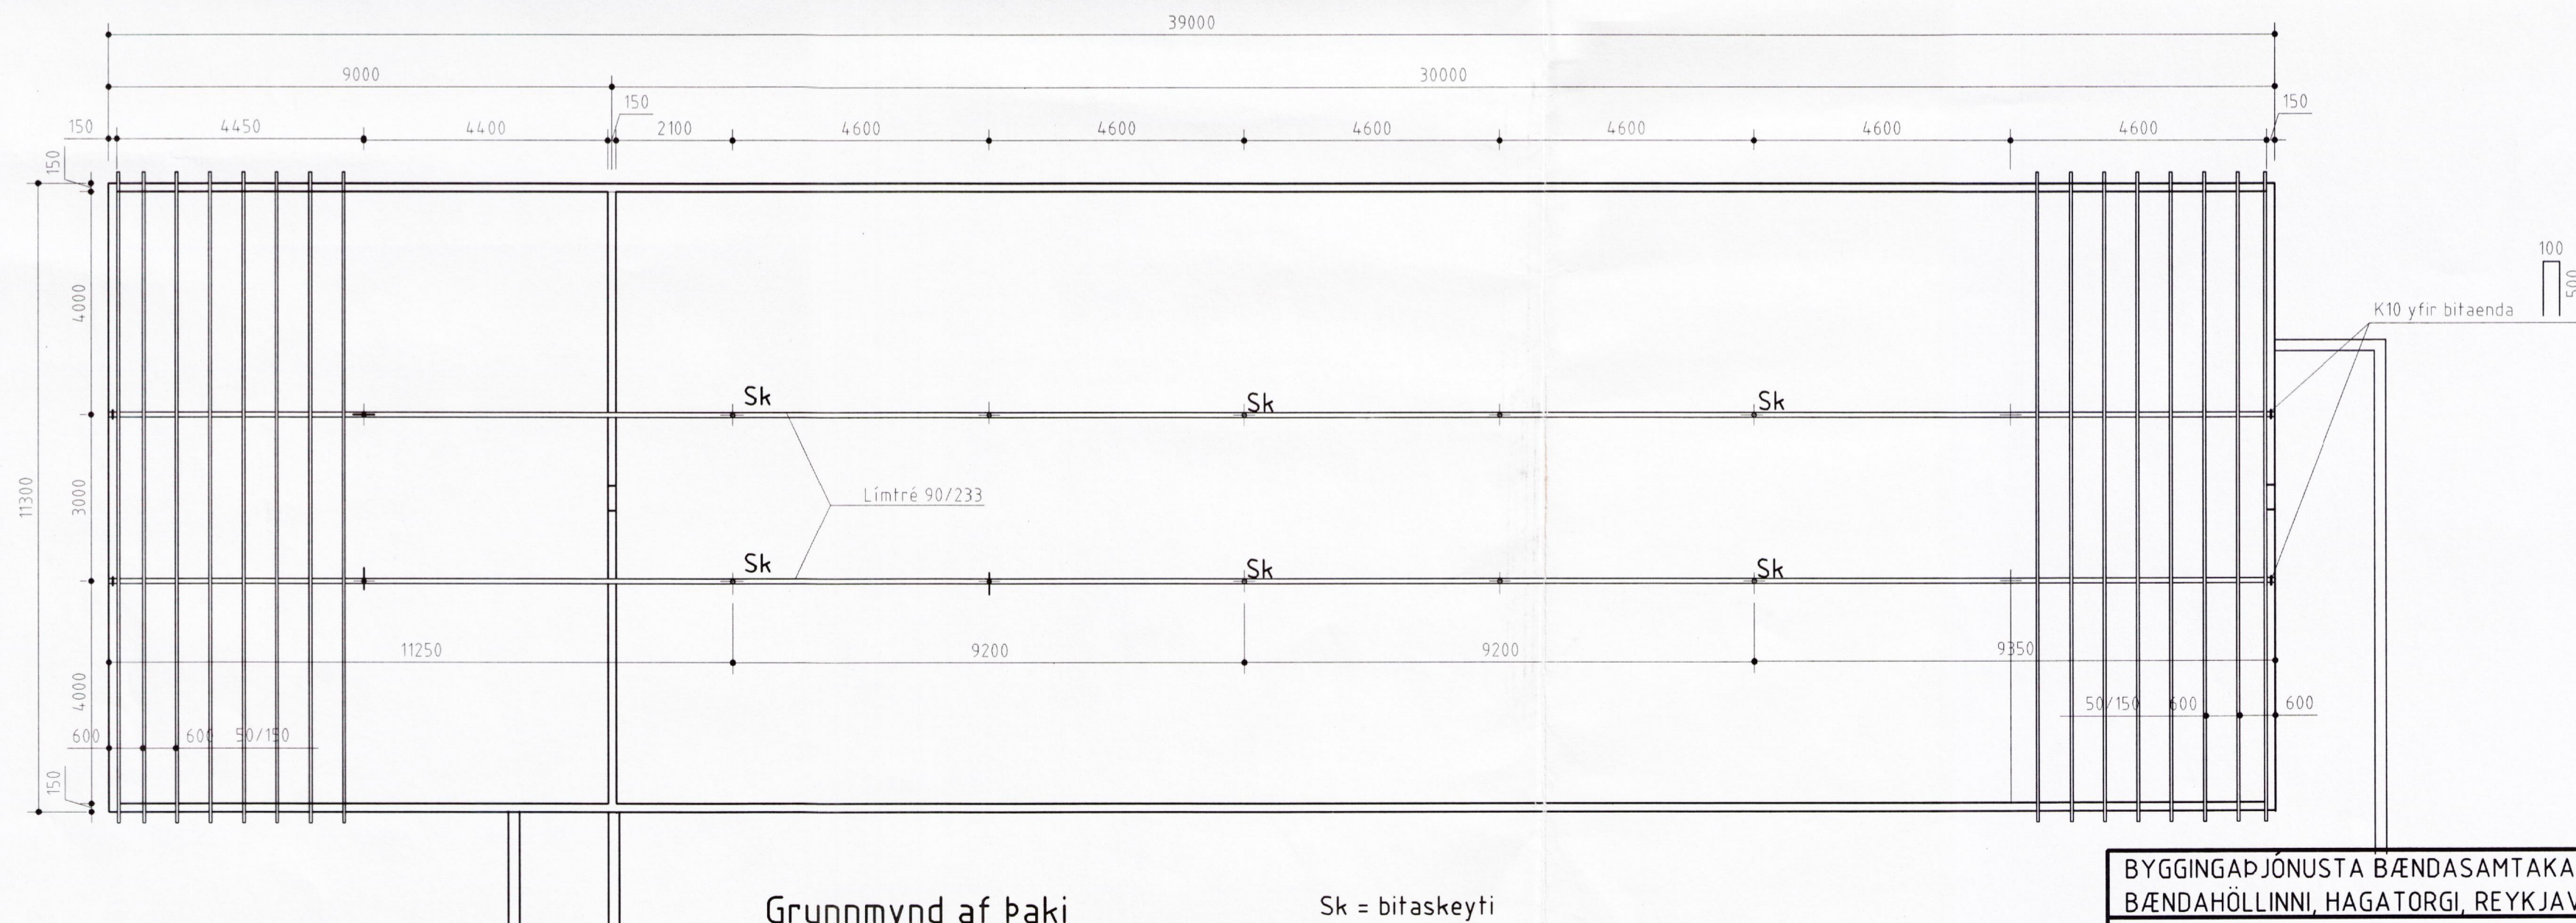

**Þversnið**  
Mkv. 1:50

**Bítasæti á stöðum**  
Mkv. 1:10

**Deili** Mkv. 1:10

**Grunnmynd af þaki**  
Mkv. 1:100

Sk = bitaskeyti

BYGGINGAÞJÓNUSTA BÆNDASAMTAKA ÍSLANDS	Verk nr: 0555-40
BÆNDAHÖLLINNI, HAGATORGI, REYKJAVÍK sími: 5630300	Blað nr: 7 af 7
Ormsstaðir, Grímsneshreppi, Árn.	Mkv: 1:10, 1:50, 1:100
Slátursvínahús	Dags: 29.04 1998
Þak, grunnmynd snið og deili.	Breytt:
	Hannað: S.S. Teiknað: L.Á.