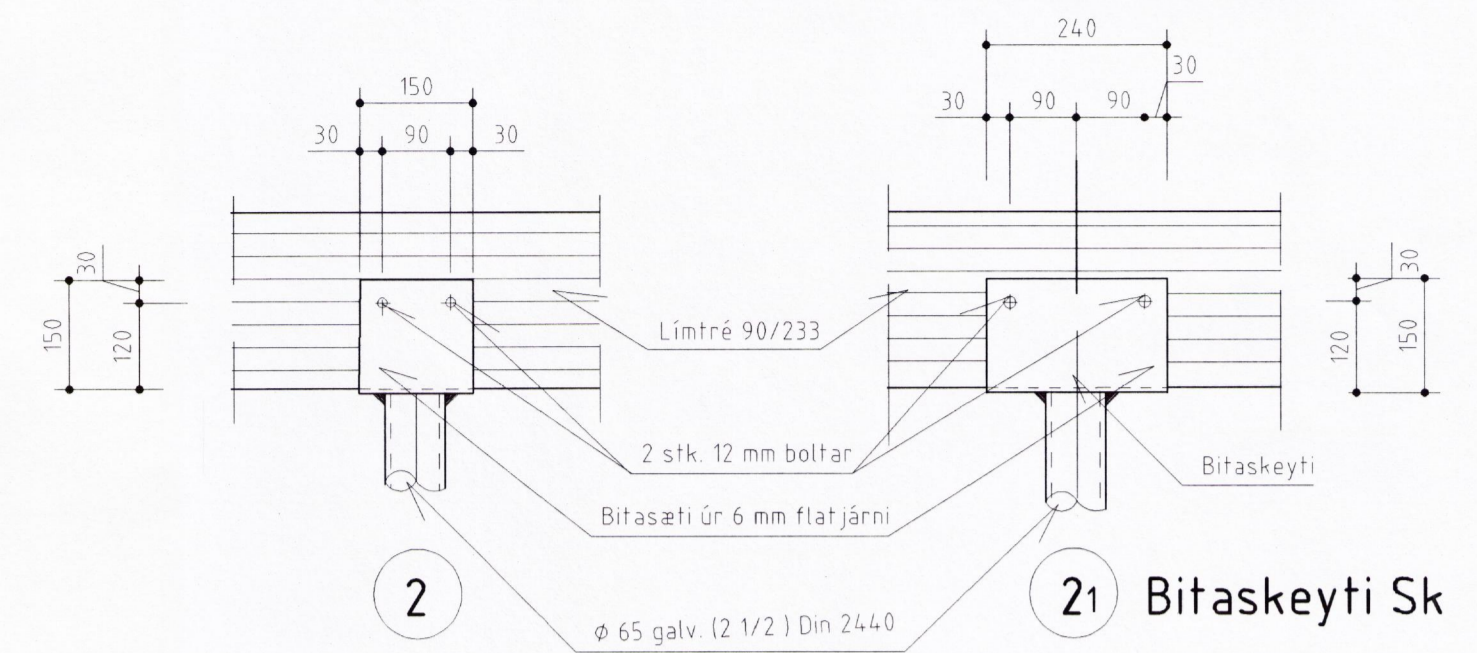

**Þversnið**  
Mkv. 1:50

**Bítasæti á stöðum**  
Mkv. 1:10

**Deili** Mkv. 1:10

**Grunnmynd af þaki**  
Mkv. 1:100

Sk = bitaskeyti

BYGGINGAÞJÓNUSTA BÆNDASAMTAKA ÍSLANDS	Verk nr: 0555-40
BÆNDAHÖLLINNI, HAGATORGI, REYKJAVÍK sími: 5630300	Blað nr: 7 af 7
Ormsstaðir, Grímsneshreppi, Árn.	Mkv: 1:10, 1:50, 1:100
Slátursvínahús	Dags: 29.04 1998
Þak, grunnmynd snið og deili.	Breytt:
	Hannað: S.S. Teiknað: L.Á.