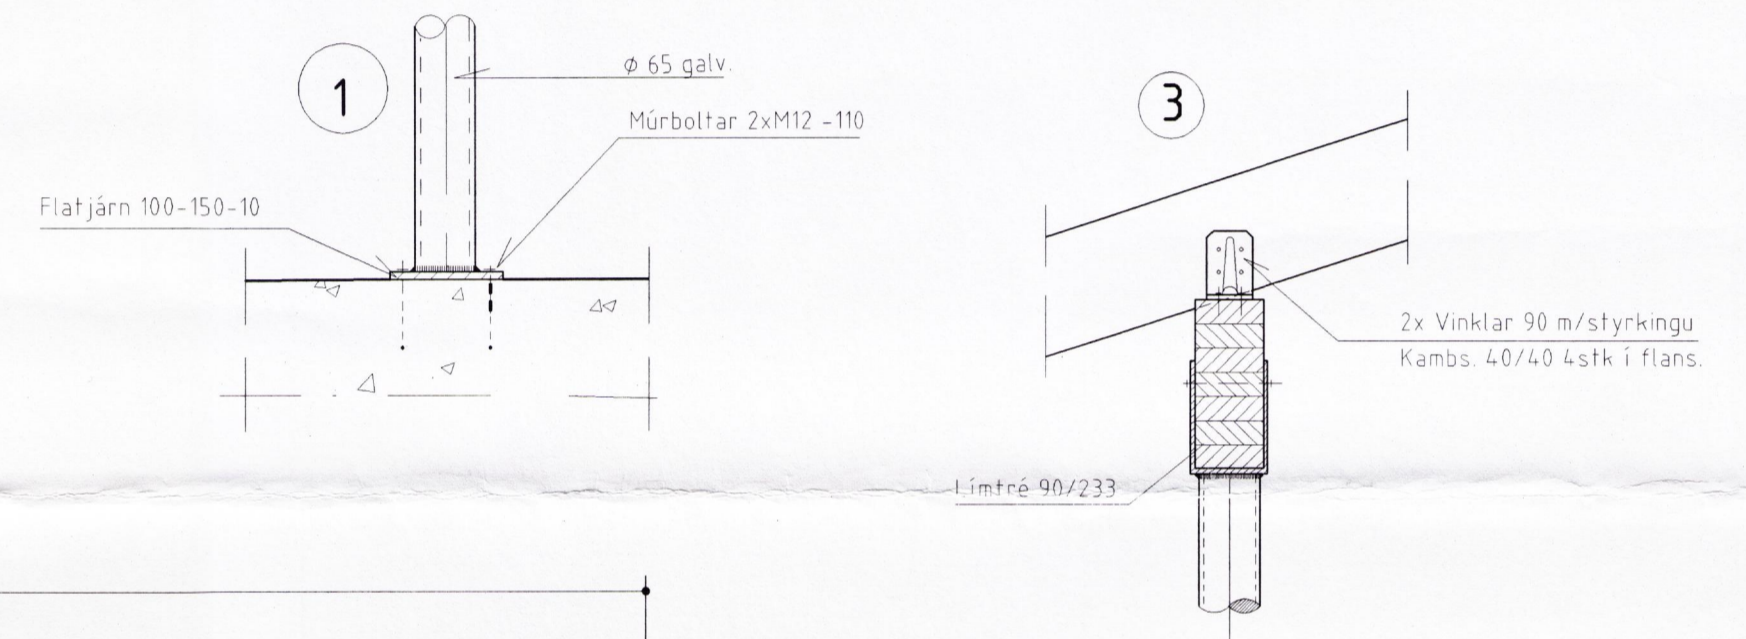

**Þversnið**  
Mkv. 1:50

**Bítasæti á stöðum**  
Mkv. 1:10

**Deili** Mkv. 1:10

**Grunnmynd af þaki**  
Mkv. 1:100

Sk = bitaskeyti

BYGGINGAÞJÓNUSTA BÆNDASAMTAKA ÍSLANDS	Verk nr: 0555-40
BÆNDAHÖLLINNI, HAGATORGI, REYKJAVÍK sími: 5630300	Blað nr: 7 af 7
Ormsstaðir, Grímsneshreppi, Árn.	Mkv: 1:10, 1:50, 1:100
Slátursvínahús	Dags: 29.04 1998
Þak, grunnmynd snið og deili.	Breytt:
	Hannað: S.S. Teiknað: L.Á.