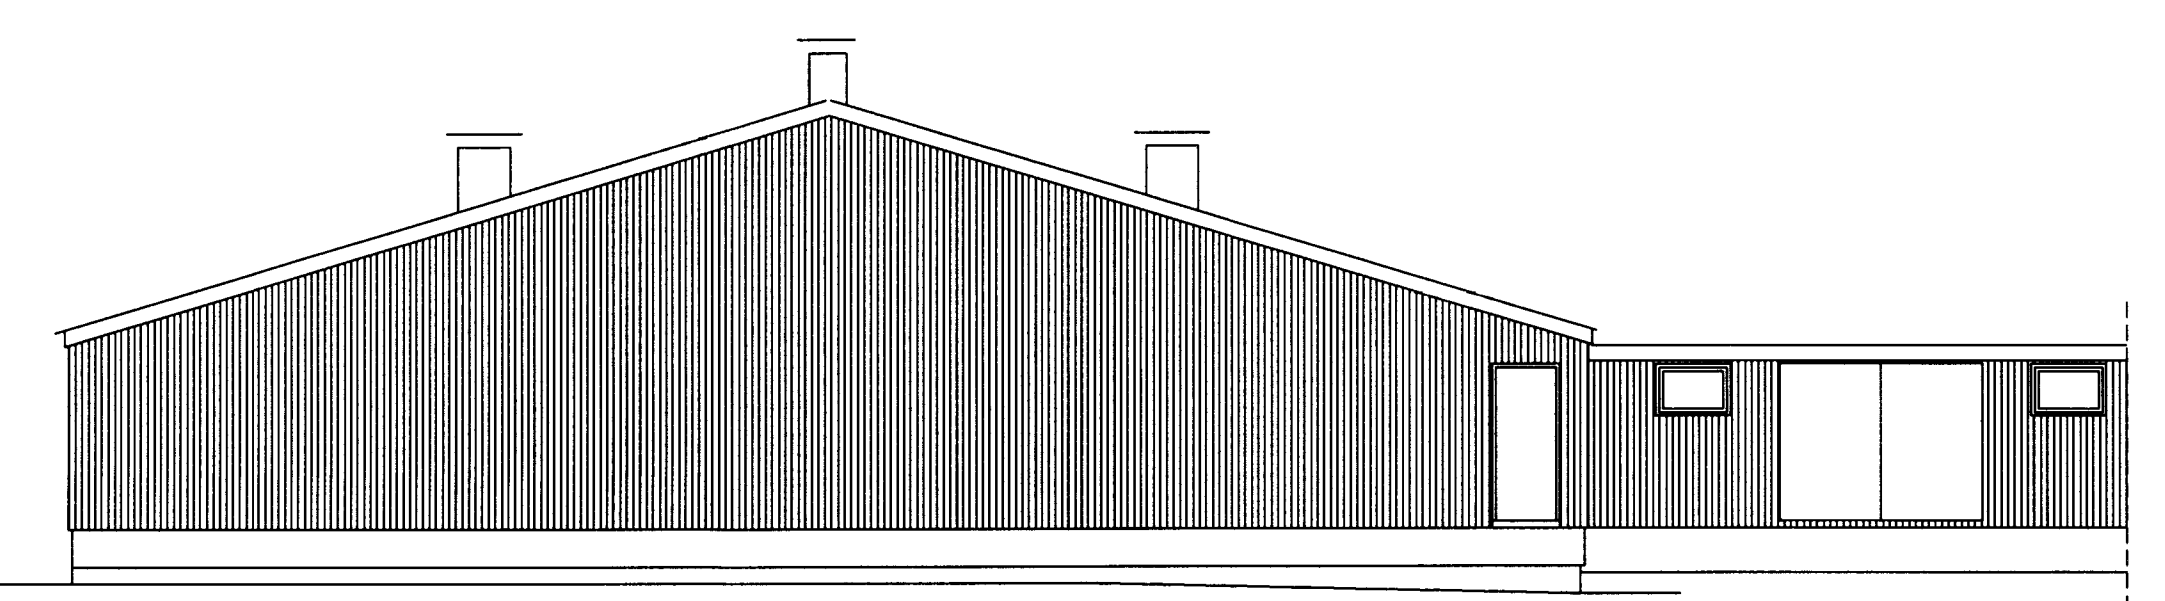

Semp. 29.01.2002

Hanna Swarinn

Kjallari

Súðurhlíð

Norðurhlíð

Vesturstafn

Austurstafn

Staðsetning strompa er ekki endanleg á teikningunni.

BYGGINGAÞJÓNUSTA BÆNDASAMTAKA ÍSLANDS	Verk nr: 0772-40
BÆNDAHÖLLINNI, HAGATORGI, REYKJAVÍK sími: 5630300	Blað nr: 3 af:
Ormsstaðir, Grímsneshreppi, Árnessýslu	Mkv: 1: 100
Svínahús - sláturgrísir	Dags: 12.11.2001
Haughús og útlitsmyndir	Breytt:
	Hannað: M.S. Teiknað: M.S.