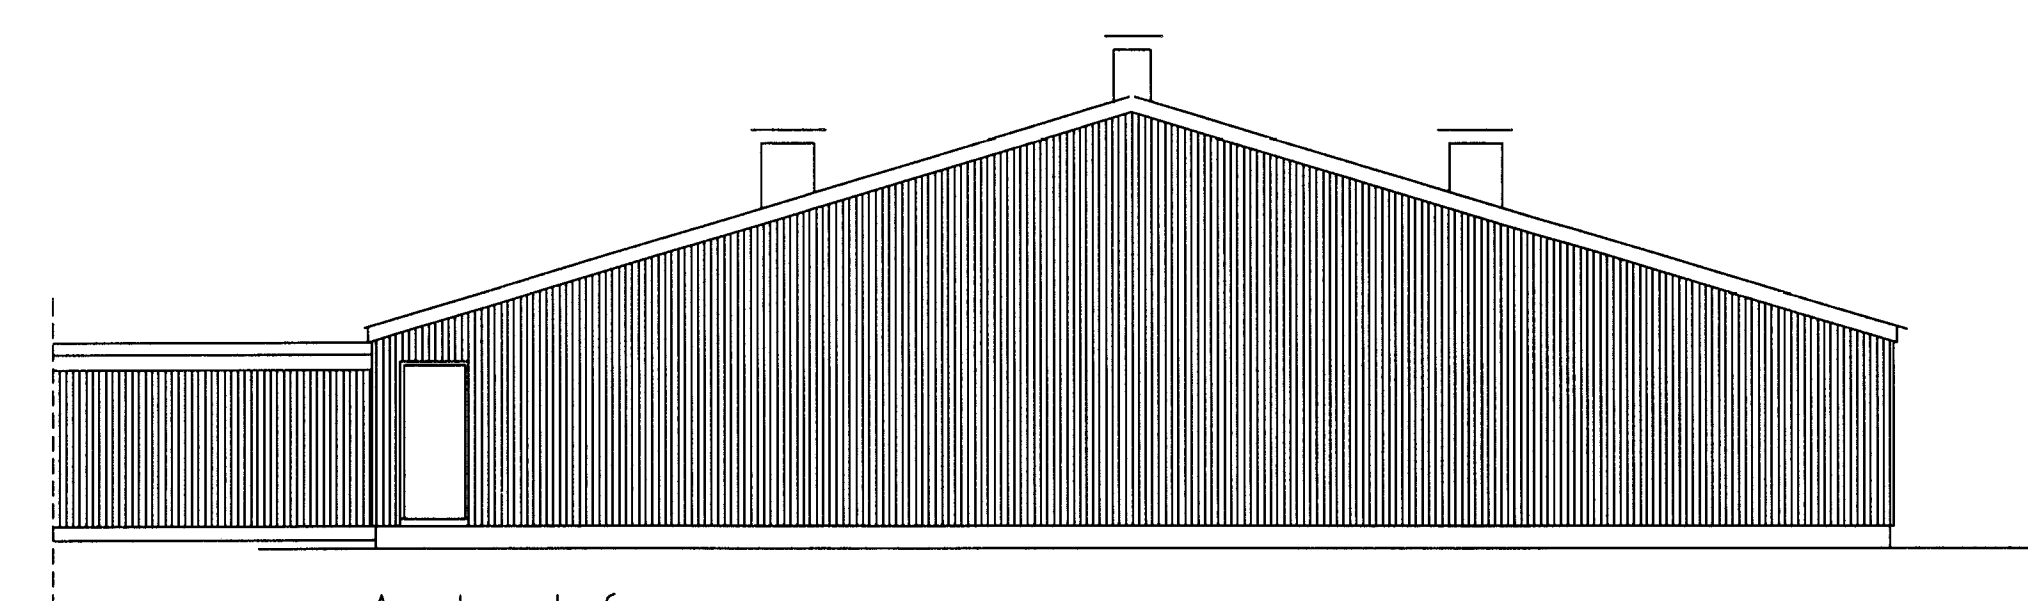

Semp. 29.01.2002

Hanna Swarinn

Kjallari

Súðurhlíð

Norðurhlíð

Vesturstafn

Austurstafn

Staðsetning strompa er ekki endanleg á teikningunni.

BYGGINGAÞJÓNUSTA BÆNDASAMTAKA ÍSLANDS	Verk nr: 0772-40
BÆNDAHÖLLINNI, HAGATORGI, REYKJAVÍK sími: 5630300	Blað nr: 3 af:
Ormsstaðir, Grímsneshreppi, Árnessýslu	Mkv: 1: 100
Svínahús - sláturgrísir	Dags: 12.11.2001
Haughús og útlitsmyndir	Breytt:
	Hannað: M.S. Teiknað: M.S.