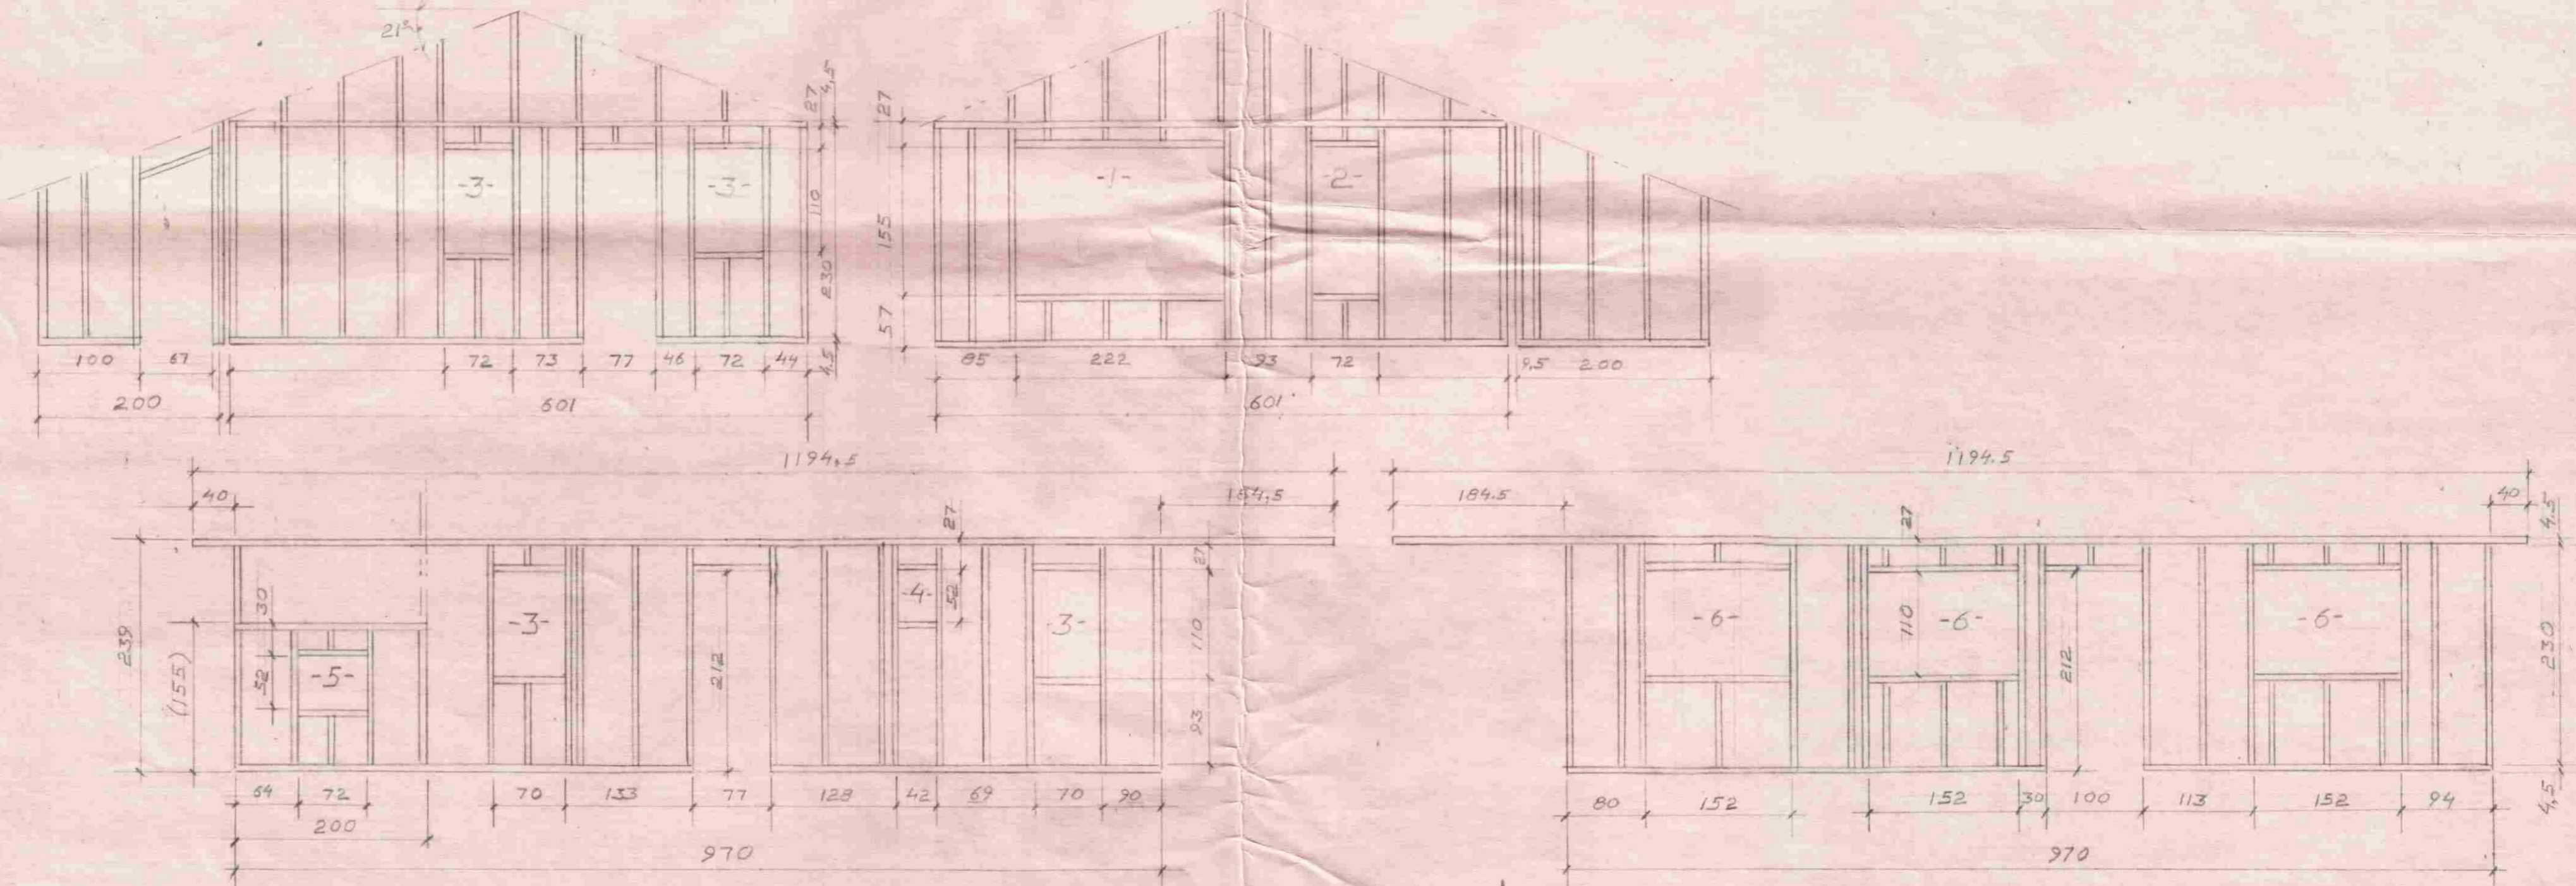

Gluggar M=1:20

Grind M=1:5  
Furð 3fl. 45x95

**Teiknivangur**  
Kleppmýrarveg 8 · 104 Reykjavík  
Kt. 201032-4829 · Vek. 3863 · S. 91-681317

Gluggar, Grindur

Hús nr. 22-20

T.  
U. Y. S.

*[Signature]*

DAGS.	SAMP.	HVERJU BREYTT