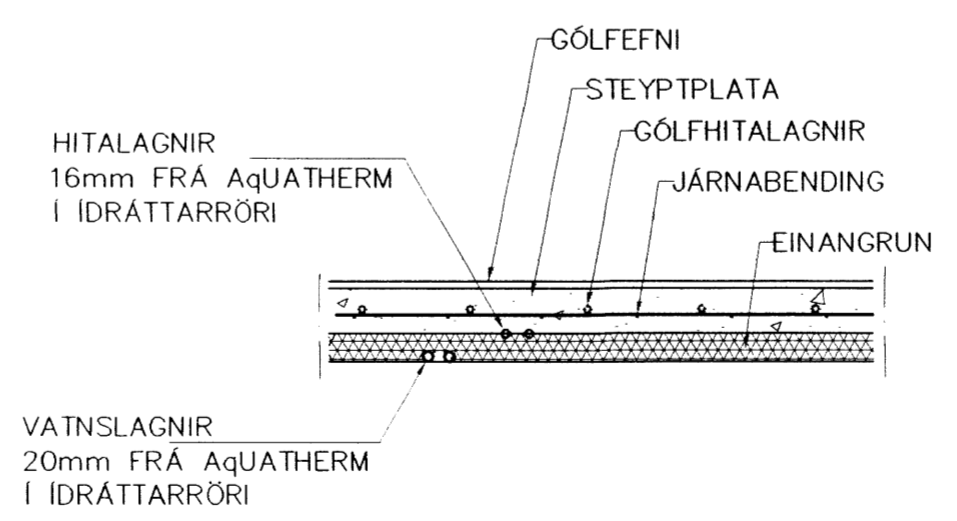

GRUNNMYND KJALLARA 1:50

GÓLFHITALAGNIR  
20x2.5 Pe-PEX c/c200  
SJÁ SNIÐ

LAGNIR, SNIÐ, 1:20

Br.	Dags.	Eðli breytinga	Sign

RÉTTARHÖLL 7 Í LANDI  
NESJA NESJASKÓGI

GÓLFHITALAGNIR KJALLARA

MKV.	1:50
DAGS.	JÚNÍ 2004
VERK NR.	2414
TEIKN. NR.	2-03
HANNAÐ	SIG. ÞORLEIFSS. KT. 241148-3009
TEIKNAD	G.H.
YEIFARIÐ	