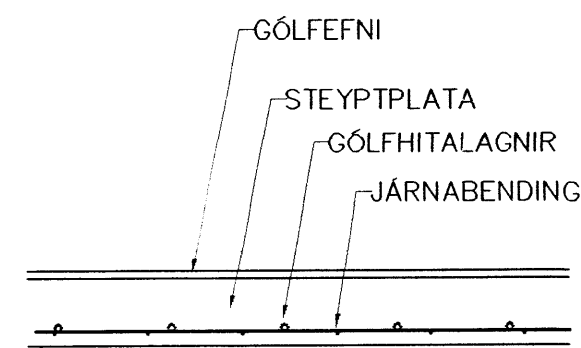

GRUNNMYND 1:50

LAGNIR, SNID, 1:20

GÓLFHITALAGNIR
20x2.5 Pe-PEX c/c100 OG 150
SJA SNID

Br.	Dags.	Eðli breytinga	Sign

HALS
RÉTTARHÖLL 7 Í LANDI
NESJA NESJASKÓGI

GÓLFHITI 1 HÆÐAR

MKV. 1:50

DAGS. APRÍL 2004