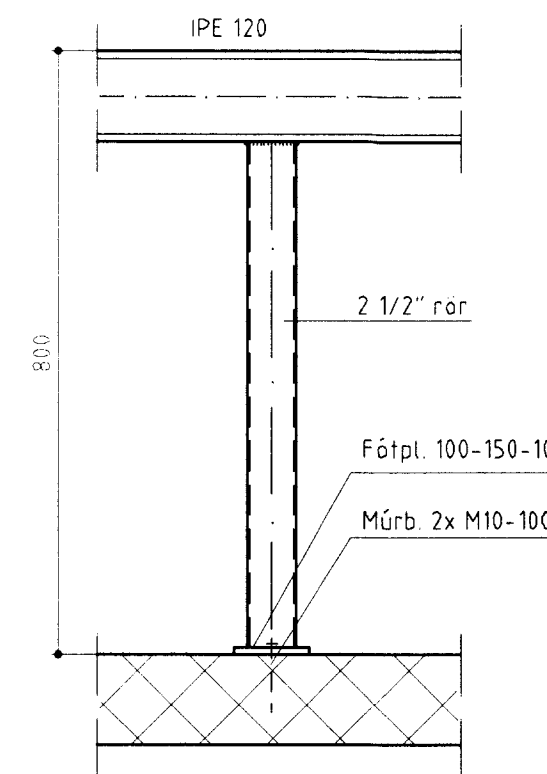

Grunnmynd
Mkv. 1:50

Snið A-A
Mkv. 1:20

Snið B-B
Mkv. 1:10

Deili ②
Mkv. 1:10

BYGGINGAÞJÓNUSTA BÆNDASAMTAKA ÍSLANDS	Verk nr: 0659-20
BÆNDAHÖLLINNI, HAGATORGI, REYKJAVÍK sími: 5630300	Blað nr:
Stóra Borg, Grímsneshr., Árn.	Mkv: 1:20, 1:50
Hliðu breytt í fjárhús	Dags: 06.09.1999
Grunnmynd, snið	Breytt:
	Hannað: S.S. Teiknað: Ó.P.