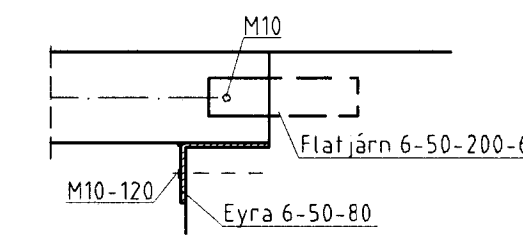

Grunnmynd
Mkv. 1:50

Snið A-A
Mkv. 1:20

Snið B-B
Mkv. 1:10

Deili ②
Mkv. 1:10

BYGGINGAÞJÓNUSTA BÆNDASAMTAKA ÍSLANDS	Verk nr: 0659-20
BÆNDAHÖLLINNI, HAGATORGI, REYKJAVÍK sími: 5630300	Blað nr:
Stóra Borg, Grímsneshr., Árn.	Mkv: 1:20, 1:50
Hliðu breytt í fjárhús	Dags: 06.09.1999
Grunnmynd, snið	Breytt:
	Hannað: S.S. Teiknað: Ó.P.