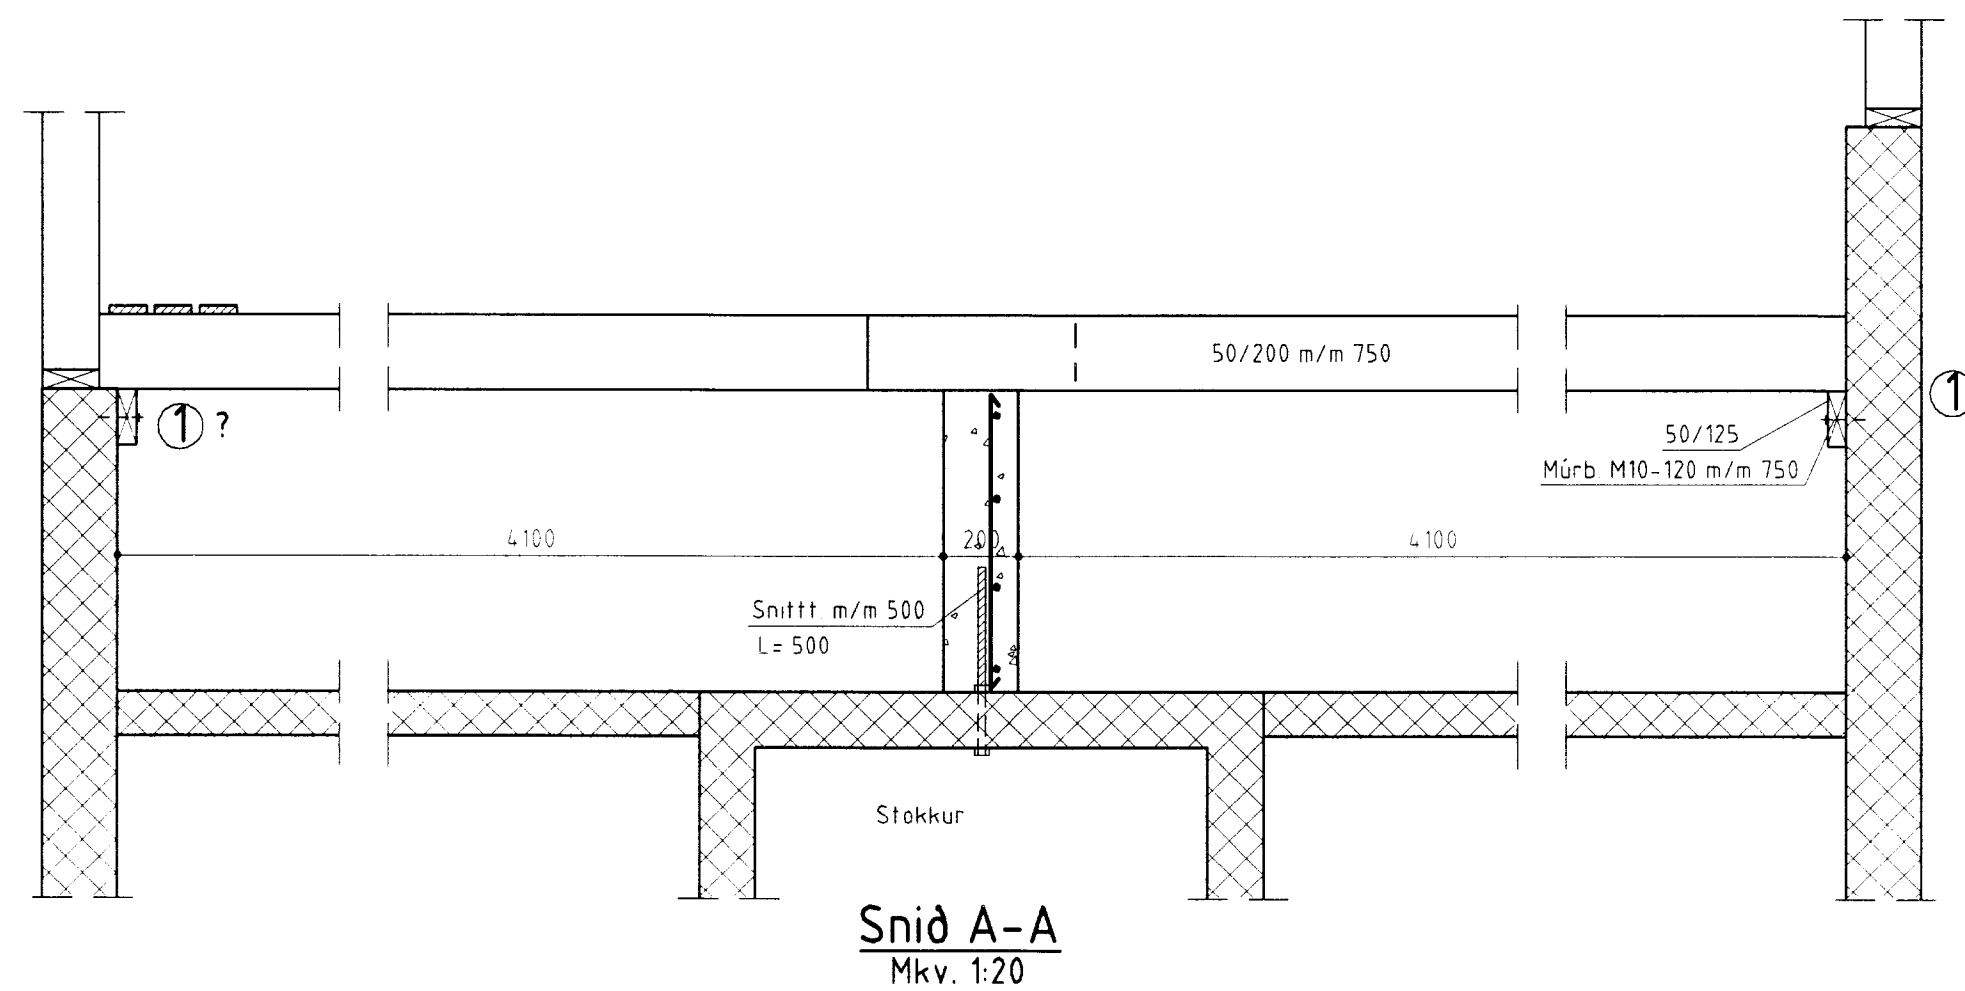

Grunnmynd
Mkv. 1:50

Snið A-A
Mkv. 1:20

Snið B-B
Mkv. 1:10

Deili ②
Mkv. 1:10

BYGGINGAÞJÓNUSTA BÆNDASAMTAKA ÍSLANDS	Verk nr: 0659-20
BÆNDAHÖLLINNI, HAGATORGI, REYKJAVÍK sími: 5630300	Blað nr:
Stóra Borg, Grímsneshr., Árn.	Mkv: 1:20, 1:50
Hliðu breytt í fjárhús	Dags: 06.09.1999
Grunnmynd, snið	Breytt:
	Hannað: S.S. Teiknað: Ó.P.