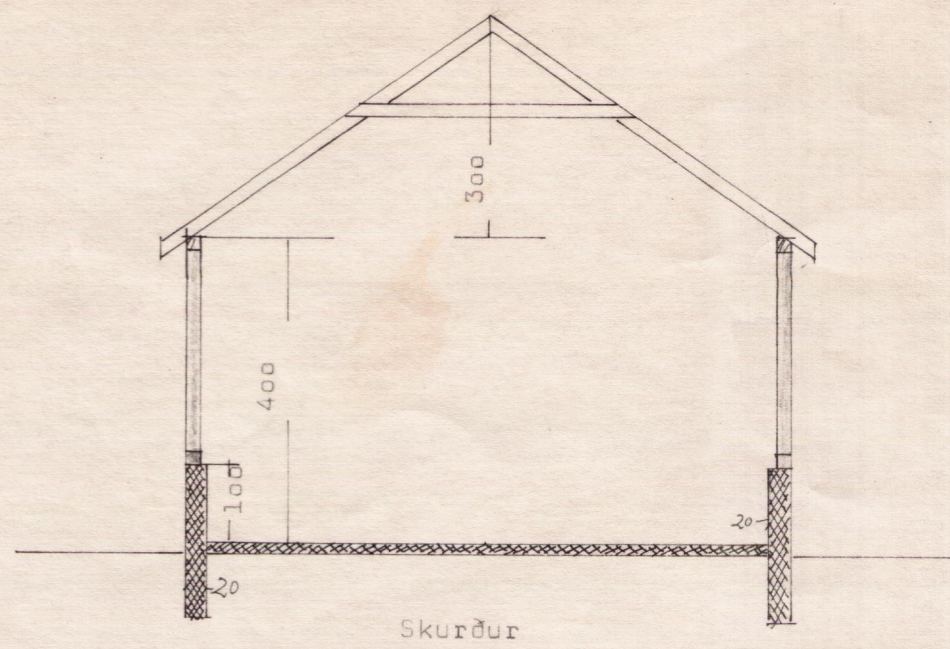

Gefl.

Hlið

Gefl

Skurður

Hlaða.

BYGGINGASTOFNUN LANDBÚNAÐARINS
 LAUGAVEGI 120 REYKJAVÍK SÍMI 25444

Syðri-Þrú Grímaneshreppi Árn.
 Heyhlaða 112 m²
 Grunnfl. skurður, útlitsmynd.

TEIKN. NR. 1702

BREYTT FRÁ

MÆLIKVARDI 1:100

DAGSETNING 6. júní 1973

TEIKNAD Ó.Á.K.