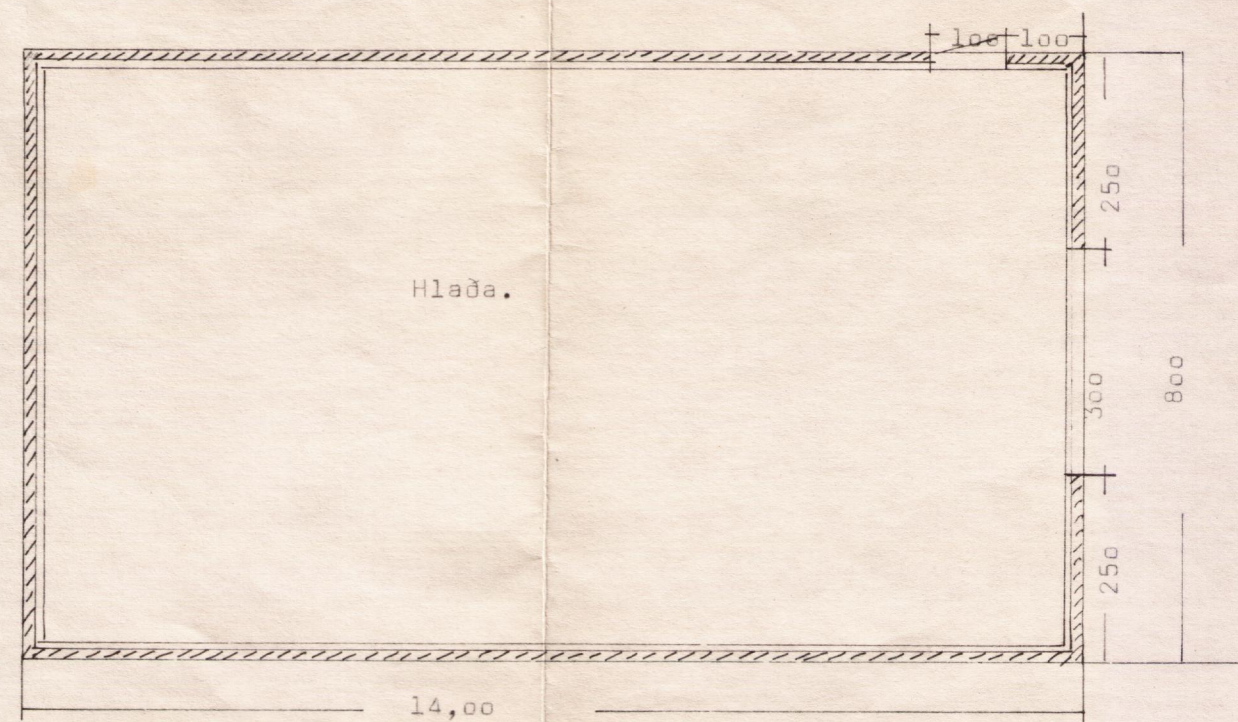

Gefl.

Hlið

Gefl

Skurður

Hlaða.

BYGGINGASTOFNUN LANDBÚNAÐARINS
 LAUGAVEGI 120 REYKJAVÍK SÍMI 25444

Syðri-Þrú Grímaneshreppi Árn.
 Heyhlaða 112 m²
 Grunnfl. skurður, útlitsmynd.

TEIKN. NR. 1702

BREYTT FRÁ

MÆLIKVARDI 1:100

DAGSETNING 6. júní 1973

TEIKNAD Ó.Á.K.