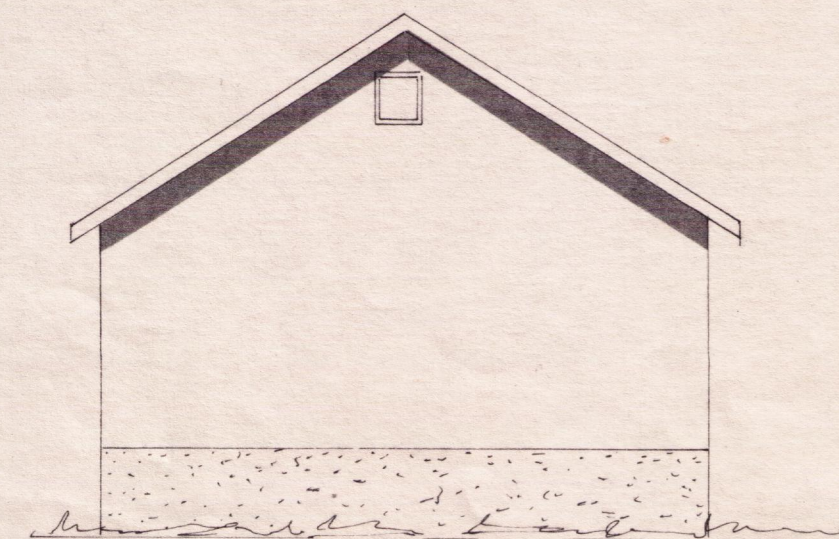

Gefl.

Hlið

Gefl

Skurður

Hlaða.

BYGGINGASTOFNUN LANDBÚNAÐARINS
 LAUGAVEGI 120 REYKJAVÍK SÍMI 25444

Syðri-Þrú Grímaneshreppi Árn.
 Heyhlaða 112 m²
 Grunnfl. skurður, útlitsmynd.

TEIKN. NR. 1702

BREYTT FRÁ

MÆLIKVARDI 1:100

DAGSETNING 6. júní 1973

TEIKNAD Ó.Á.K.