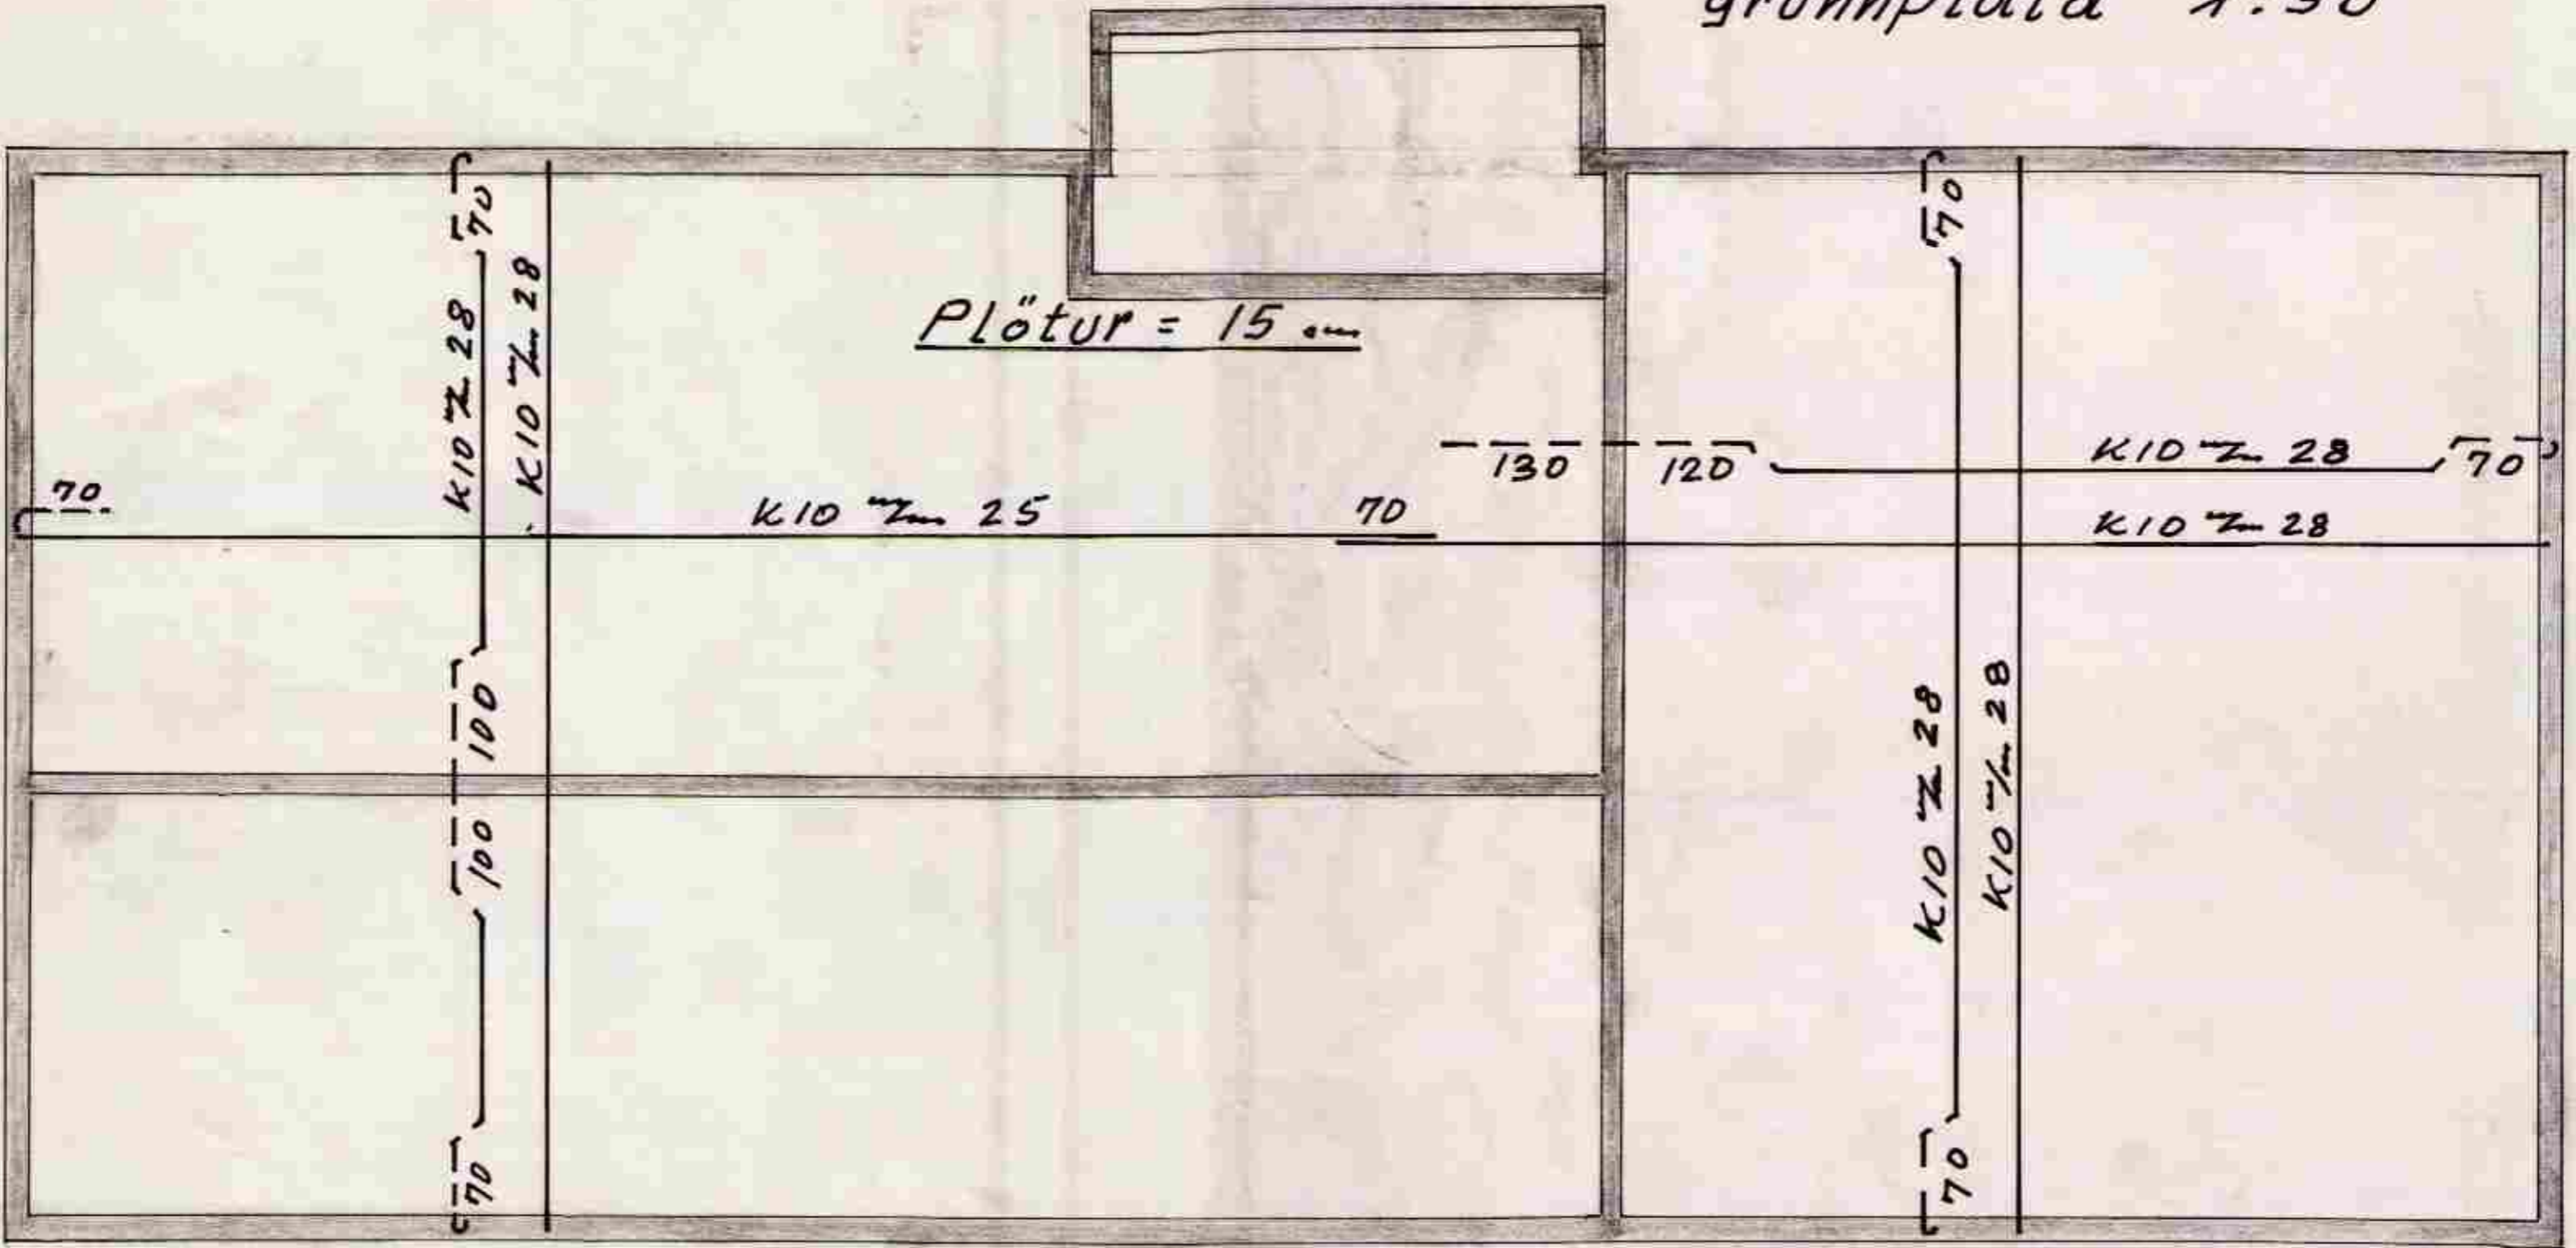

Stóri Háls  
grunnplata 1:50

1

6.6.80

Martini