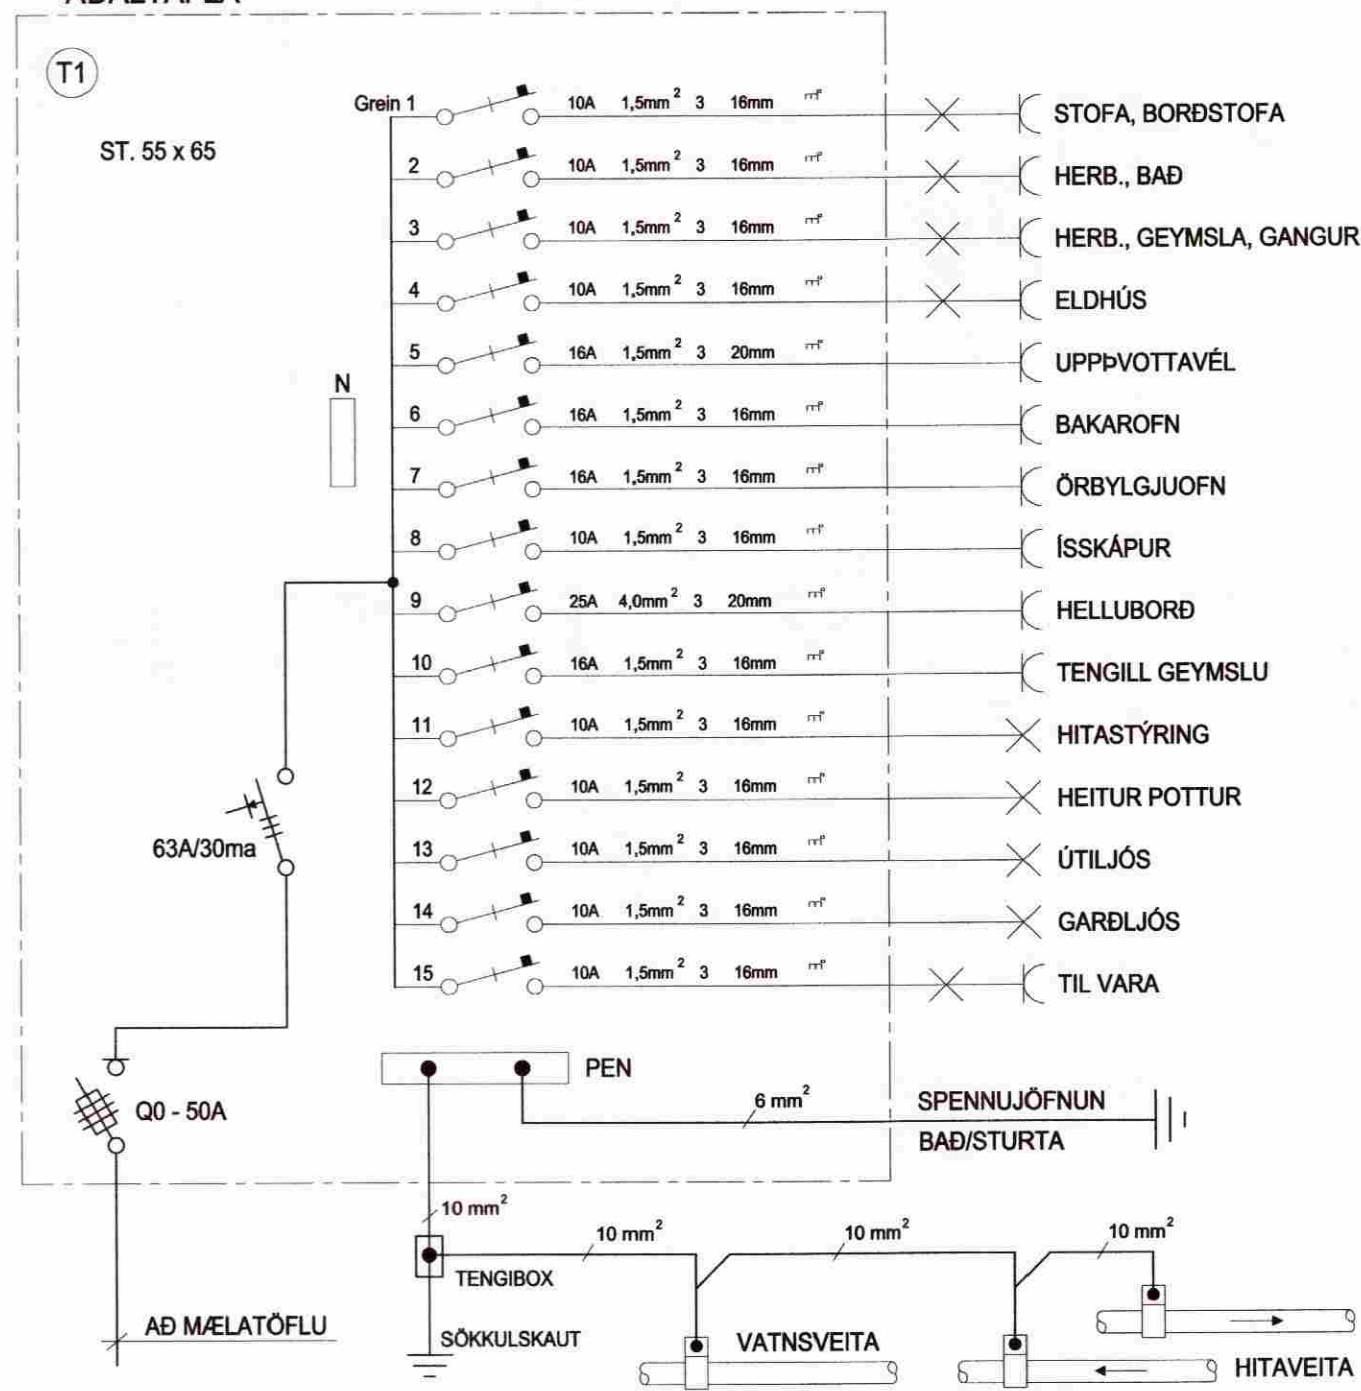

ADALTAFLA

AFSTÖÐUMYND MKV. 1:500

DAGS.	10.09.2008	SÍDA NR.	2 AF 2	HANNAD	HKE	VERKEFNI	SOGSBAKKI 15, GRÍMSNES- OG GRAFNINGSHR.
TEIKN. NR.	AR-02	TÖLVUHEITI	GRSOGSBAKKIL15	TEIKNAD	PHS	RAFLÖGN	RAFLÖGN
VERKHLUTI		BREYTING A		YFIRFARID	HKE		
MKV.	1:50 OG 1:500	BREYTING B					