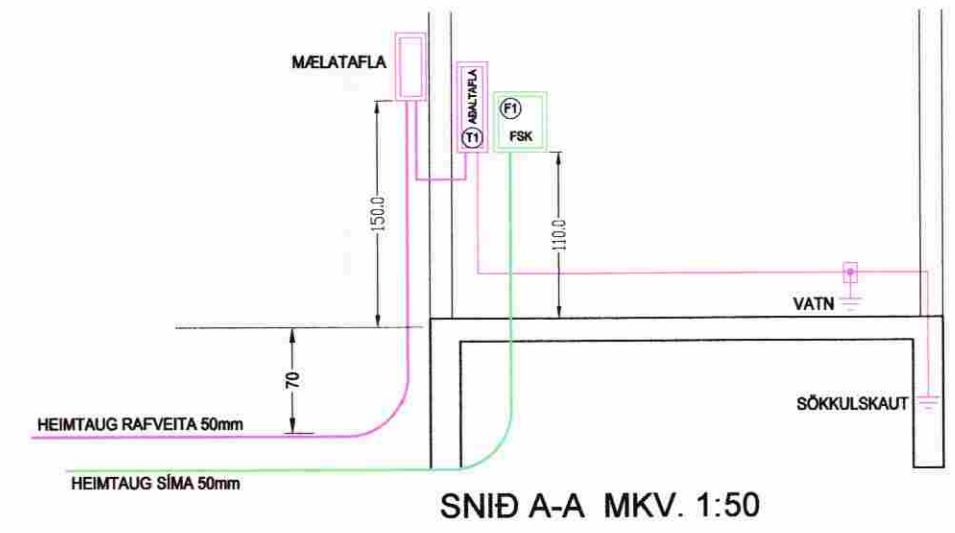

ADALTAFLA

AFSTÖÐUMYND MKV. 1:500

DAGS.	10.09.2008	SÍDA NR.	2 AF 2	HANNAD	HKE	VERKEFNI	SOGSBAKKI 15, GRÍMSNES- OG GRAFNINGSHR.
TEIKN. NR.	AR-02	TÖLVUHEITI	GRSOGSBAKKIL15	TEIKNAD	PHS	RAFLÖGN	RAFLÖGN
VERKHLUTI		BREYTING A		YFIRFARID	HKE		
MKV.	1:50 OG 1:500	BREYTING B					