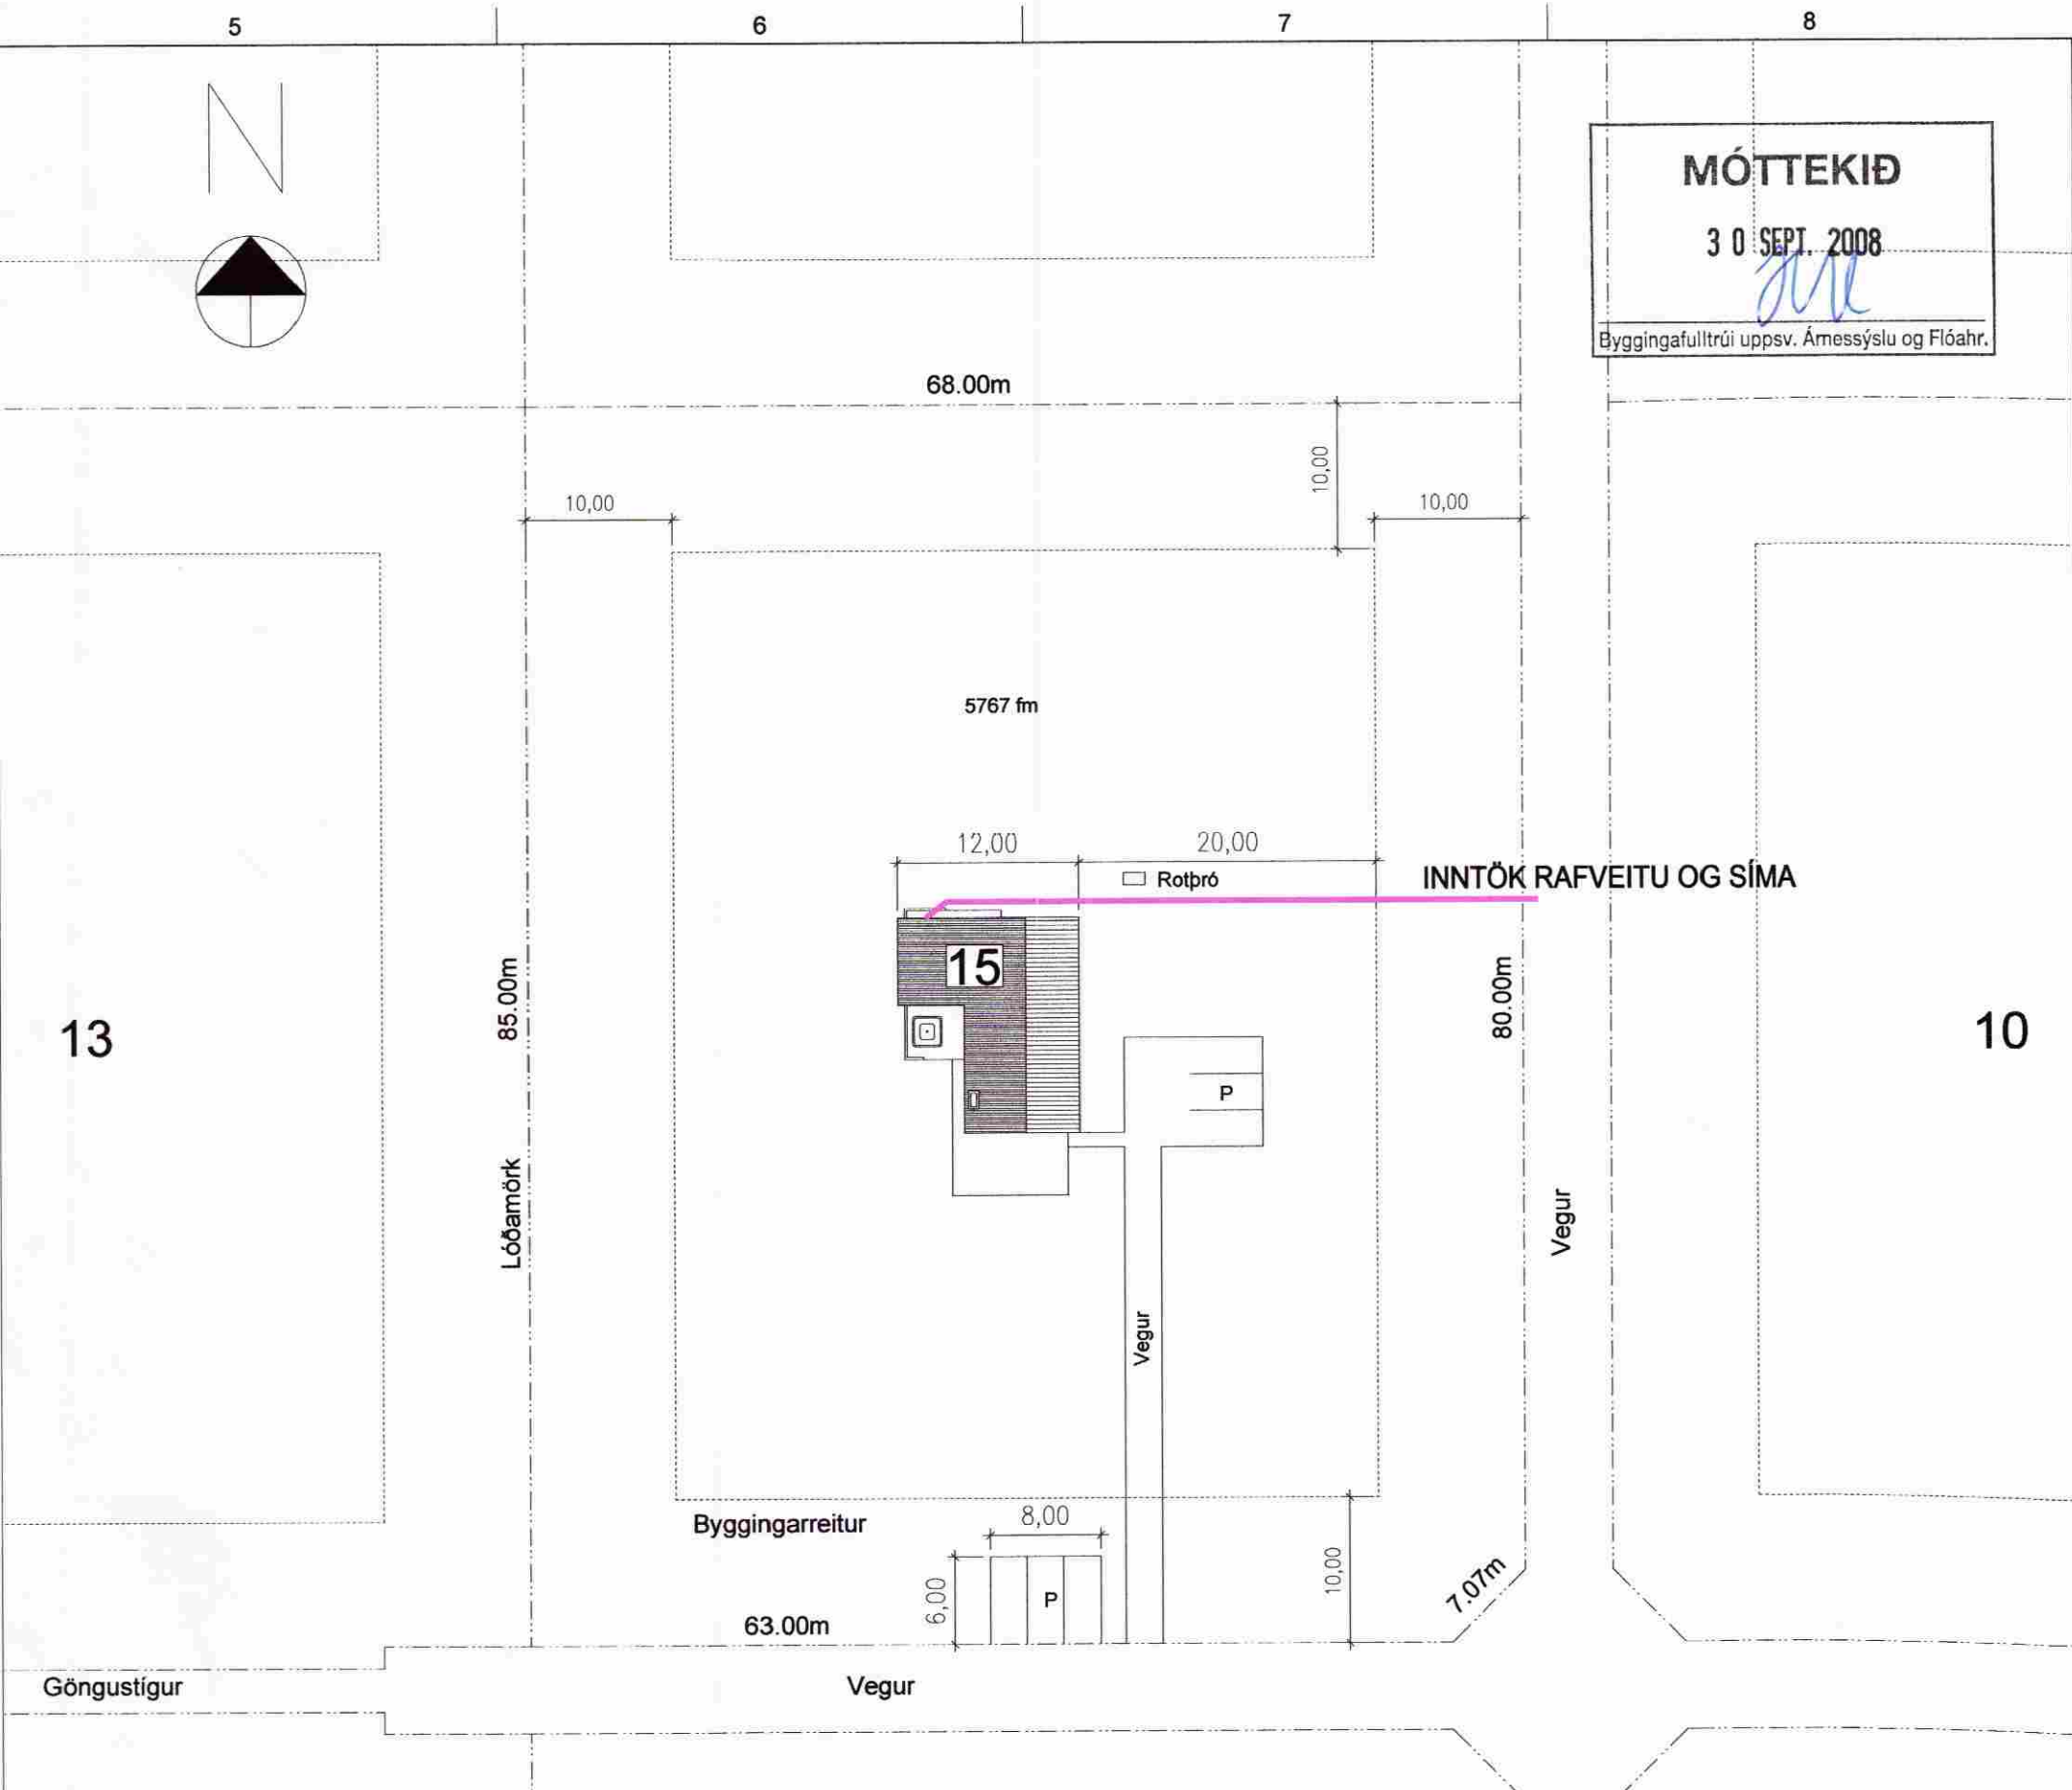

ADALTAFLA

AFSTÖÐUMYND MKV. 1:500

DAGS.	10.09.2008	SÍDA NR.	2 AF 2	HANNAD	HKE	VERKEFNI	SOGSBAKKI 15, GRÍMSNES- OG GRAFNINGSHR.
TEIKN. NR.	AR-02	TÖLVUHEITI	GRSOGSBAKKIL15	TEIKNAD	PHS	RAFLÖGN	RAFLÖGN
VERKHLUTI		BREYTING A		YFIRFARID	HKE		
MKV.	1:50 OG 1:500	BREYTING B					