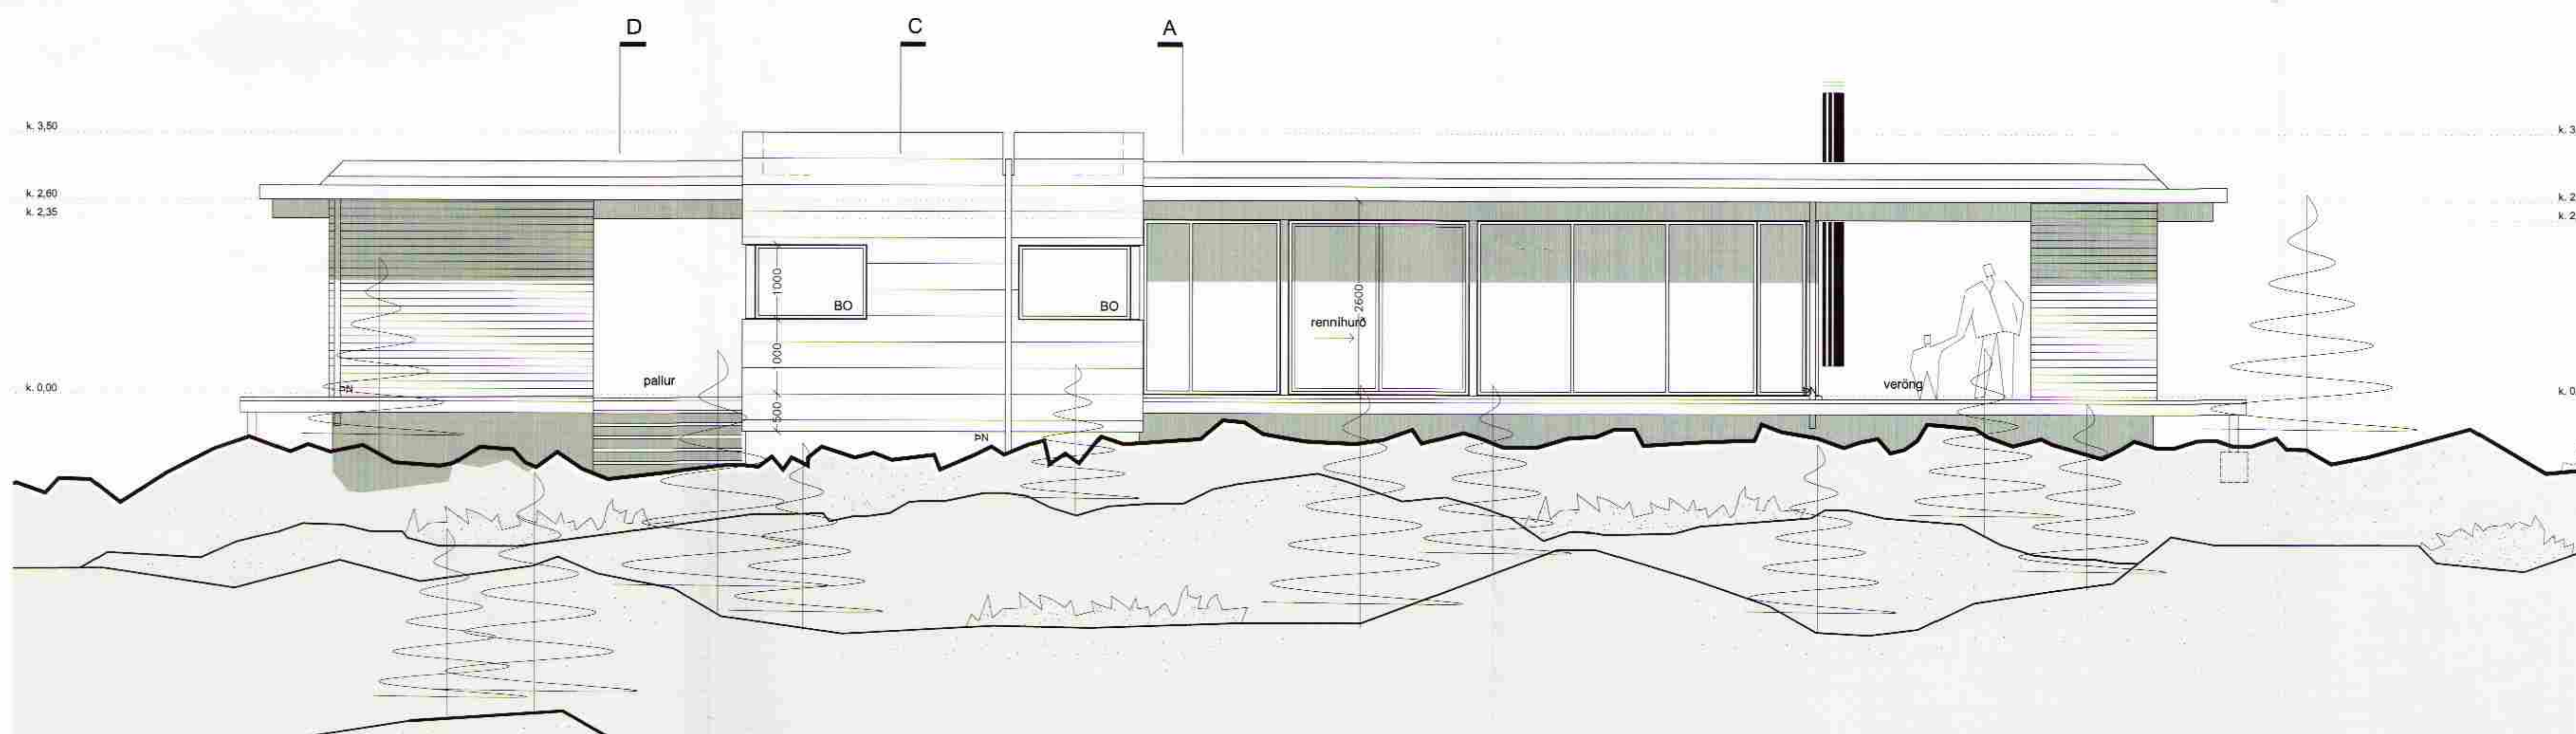

Samþykkt  
25 APR. 2006  
*Hilmar Einarsson*  
Byggingarfulltrúi uppsævara Árnassýslu

ÚTLIT SUÐUR M 1:50

ÚTLIT VESTUR M 1:50

Verkefni: **Sogsbakki 22**  
Grimsnes- og Grafningshreppi

Verkhúti: **útlit suður og vestur**