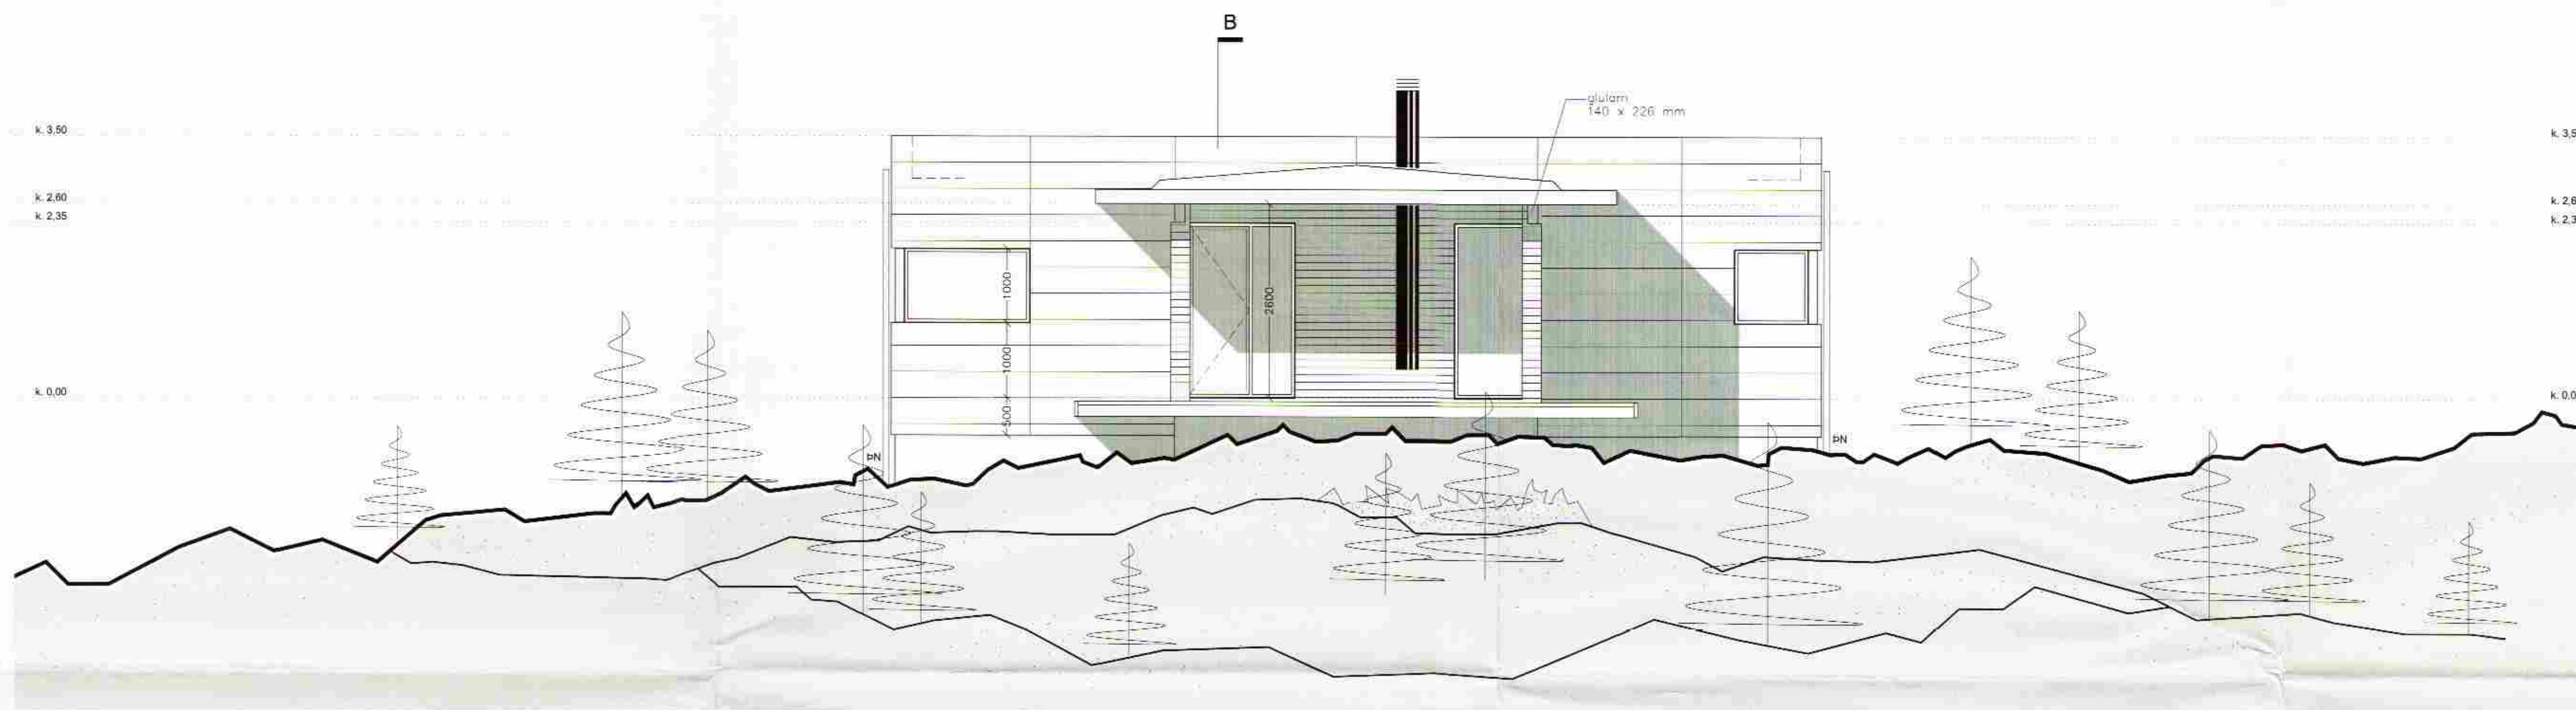

Samþykkt  
25 APR. 2006  
*Hilmar Einarsson*  
Byggingarfulltrúi uppsævara Árnassýslu

ÚTLIT SUÐUR M 1:50

ÚTLIT VESTUR M 1:50

Verkefni: **Sogsbakki 22**  
Grimsnes- og Grafningshreppi

Verkhúti: **útlit suður og vestur**

Tekniúmer: **06**

Mælikvæði: **1:50**

Tekniá: **RA**

Yfirfari: \_\_\_\_\_

Samþykkt: \_\_\_\_\_

Verkúmer: **0563**

Útgáfudagur: **01.04.2006**

Tekniá: \_\_\_\_\_