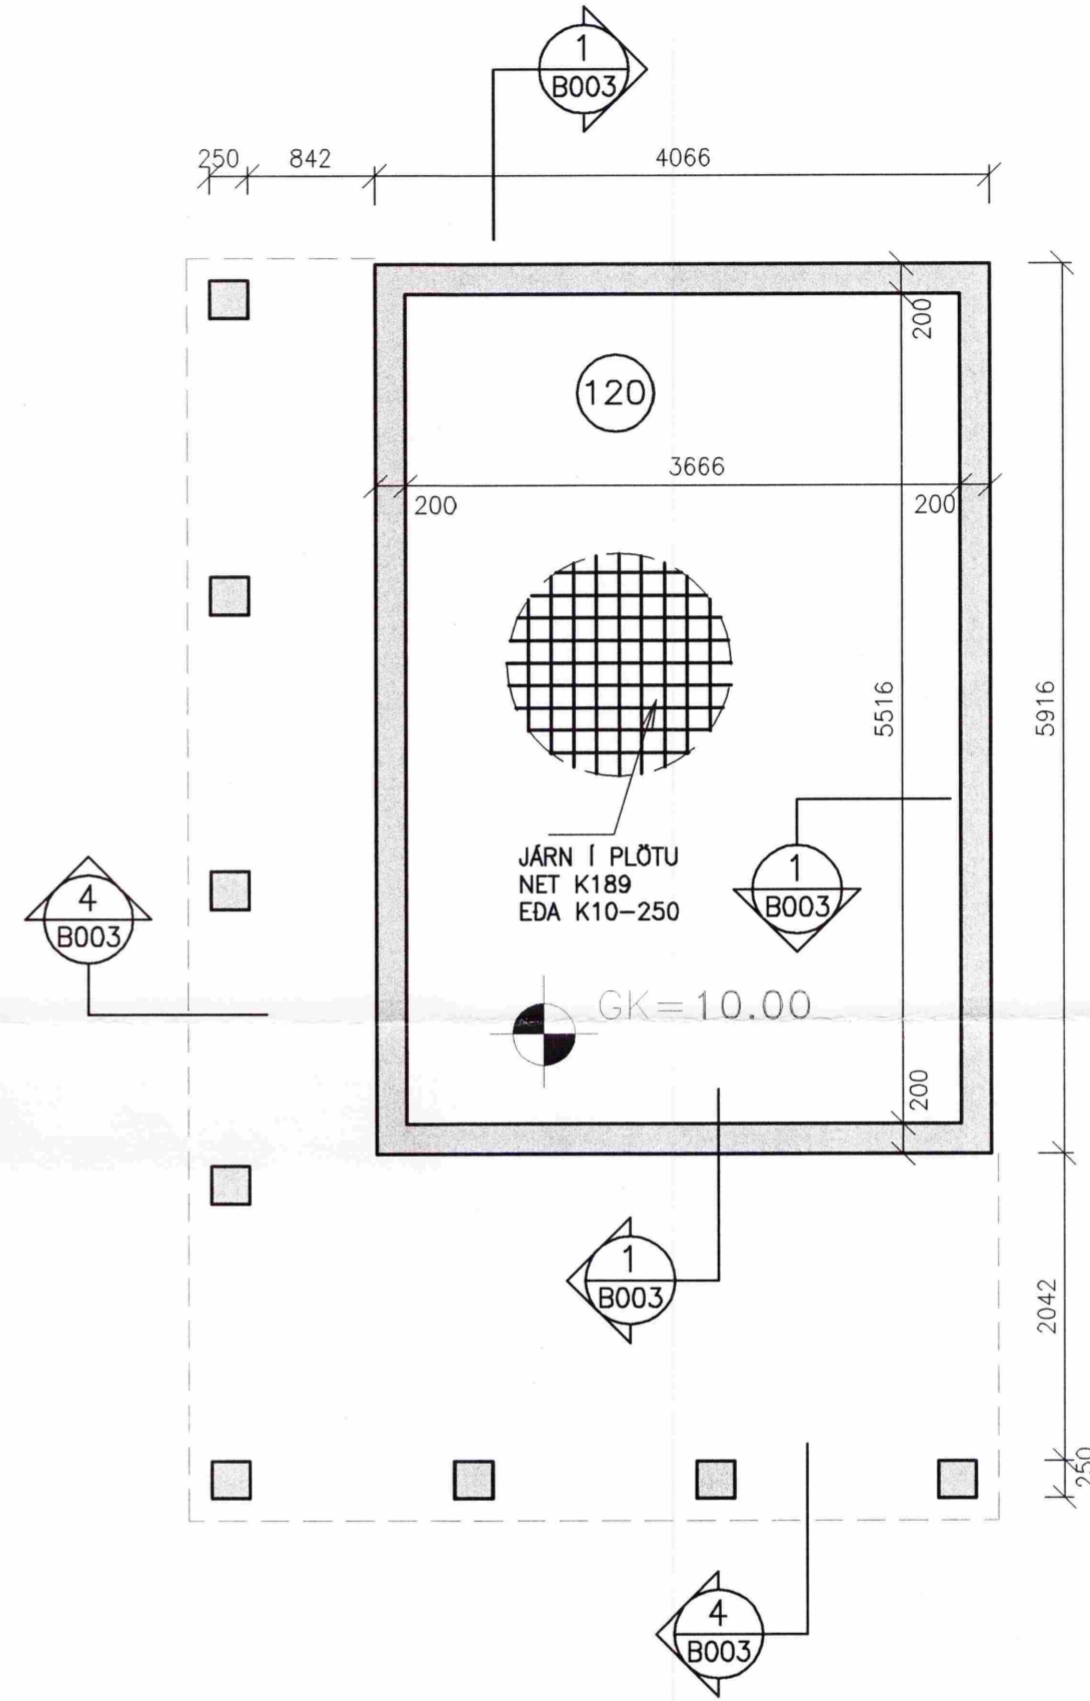

SUMARHÚS UNDIRSTÖÐUR 1:50

GESTAHÚS UNDIRSTÖÐUR 1:50

NR. DAGS. BREYTING

SKÝRINGAR

SKÝRINGAR SJÁ TEIKN B001
 SNID OG SÉRMYNDIR SJÁ TEIKNINGU B003
 ÖLL MÁL Á TEIKNINGU Í MILLIMETNUM
 EKKI SKAL MÆLA UPP AF TEIKNINGU
 GÓLFKÓTI ER STADBUNDIN VIÐMIDUNARHÆÐ