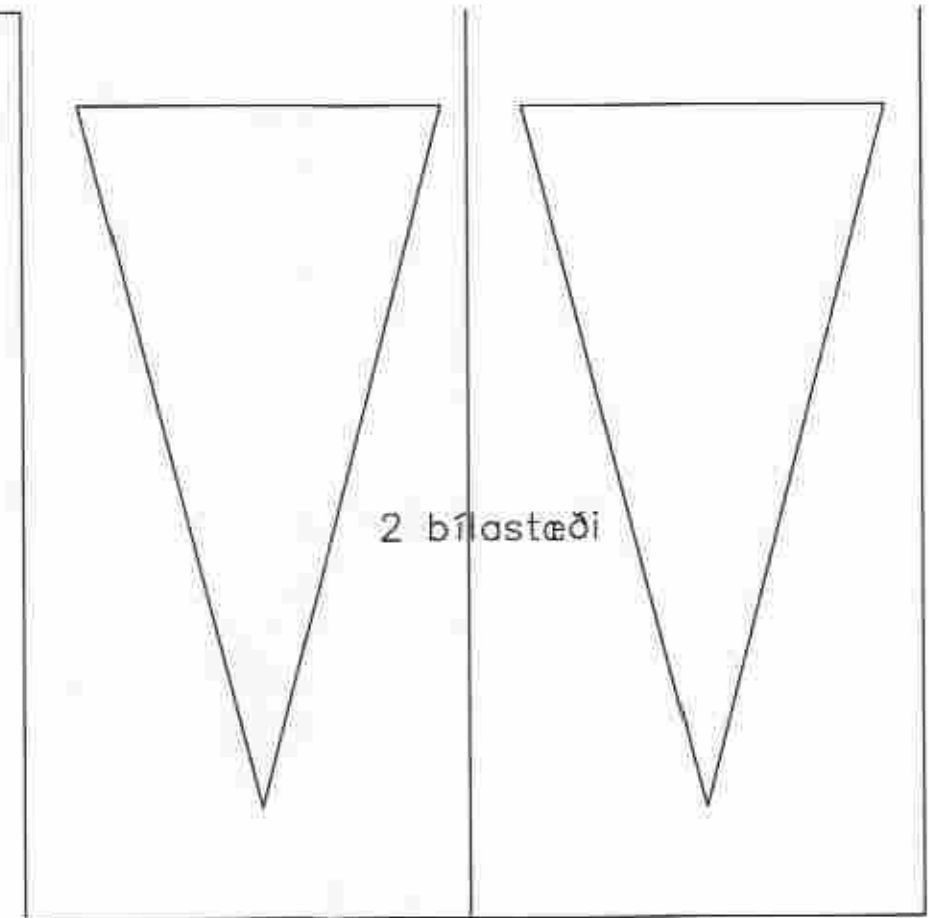

INNTAKSRÖR SKULU VERA 70 cm. UNDIR ENDANLEGU YFIRBORDI
 INNTAKSRÖR RARIK Ø 50 mm + Ø 32 mm FYRIR LÖÐARLÝSINGU
 INNTAKSRÖR FYRIR LANDSSIMANN Ø 50 mm + Ø 32 mm
 INNTAKSRÖR LEGGIST AÐ LÖÐARMÖRKUM
 HEIMTAUG RAFVEITU 400V / 240 V, 3 x 63 A

⊥	Jarðtenging
✱	Einfaldur tengill
✱✱	Tvöfaldur tengill
⊙	Rofi
⊙⊙	Tvöfaldur rofi
⊙	Samrofi
⊙	Krossrofi
⊙✱	Rofi og tengill í sömu hæð
✱	Ljósdeyfir
⊙	Þrýstirofi
✱	Loftljós
✱	Veggljós
⊙	Hreyfiskynjari
⊙	Rör upp á næstu hæð
⊙	Rör niður á næstu hæð
⊙	Rör gegnum hæð
■	Tafla / mælakassi
⊥	Loftnetstengill
⊥	Símatengill
⊙	Reykskynjari
⊙	Bjalla
⊙	Handboði