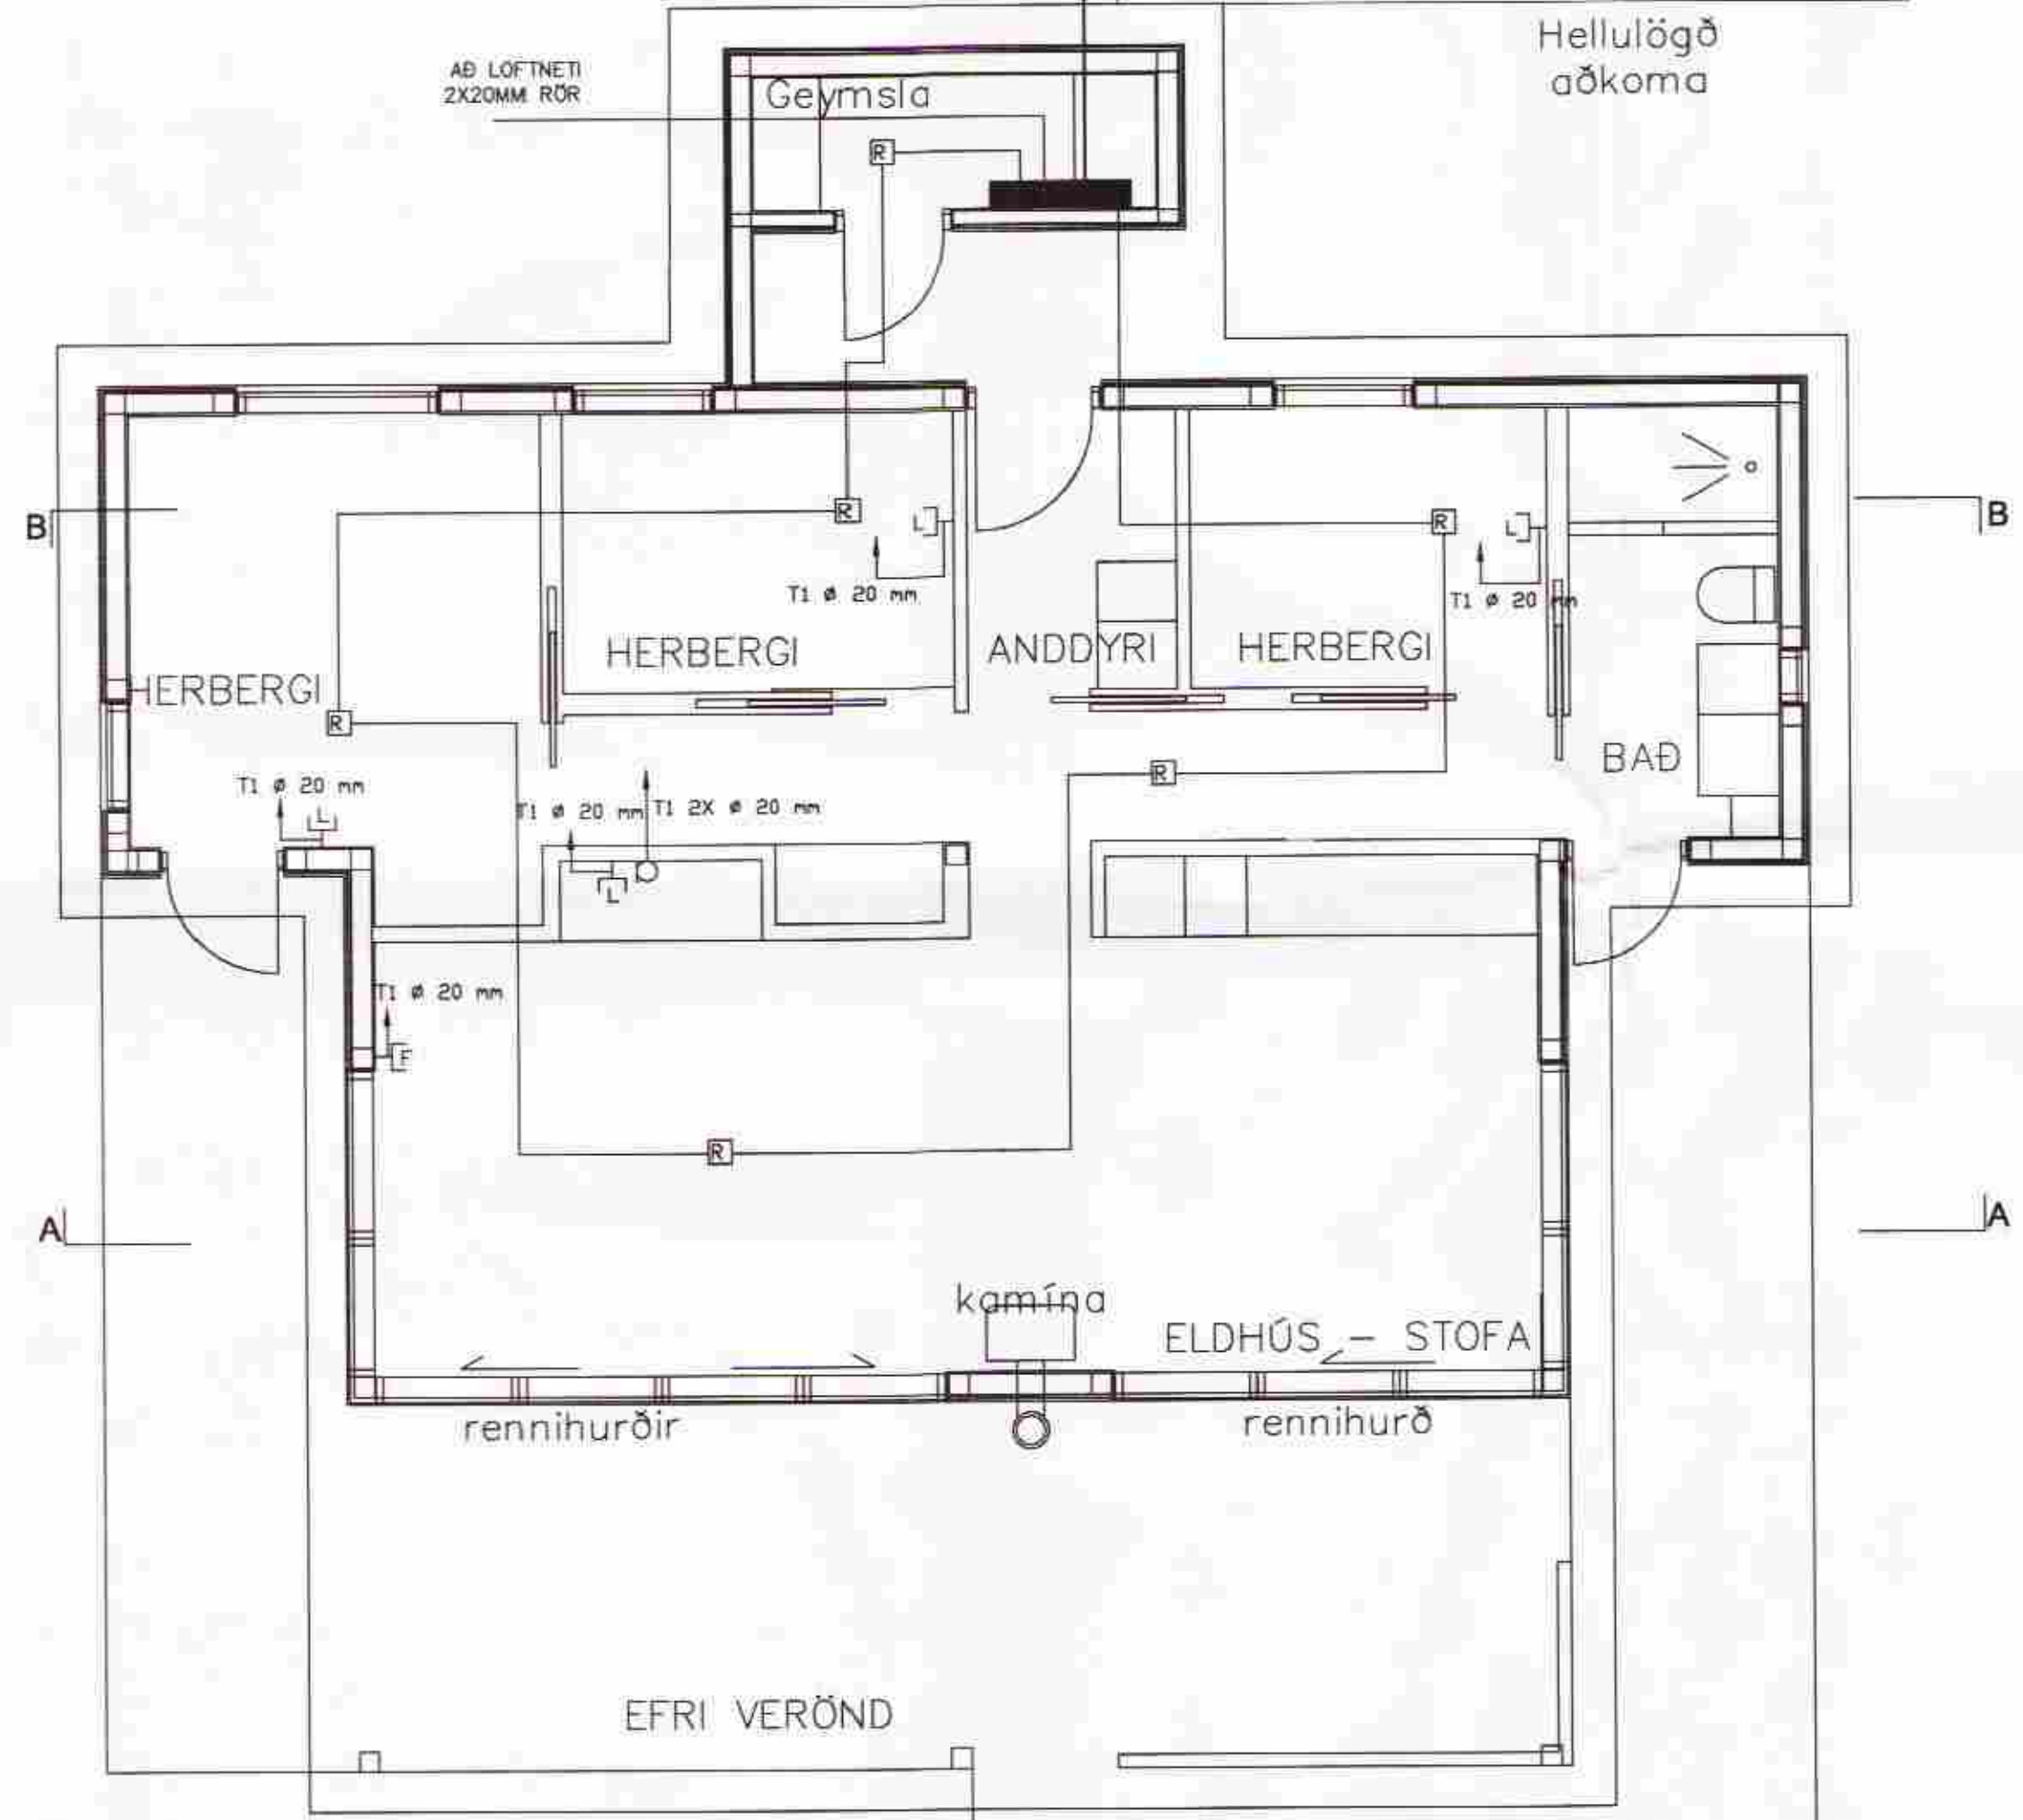

INNTAKSRÖR SKULU VERA 70 cm. UNDIR ENDANLEGU YFIRBORDI
 INNTAKSRÖR RARIK Ø 50 mm + Ø 32 mm FYRIR LÖÐARLÝSINGU
 INNTAKSRÖR FYRIR LANDSSIMANN Ø 50 mm + Ø 32 mm
 INNTAKSRÖR LEGGIST AÐ LÖÐARMÖRKUM
 HEIMTAUG RAFVEITU 400V / 240 V, 3 x 63 A

⊥	Jarðtenging
✱	Einfaldur tengill
✱✱	Tvöfaldur tengill
⊙	Rofi
⊙⊙	Tvöfaldur rofi
⊙	Samrofi
⊙	Krossrofi
⊙✱	Rofi og tengill í sömu hæð
✱	Ljósdeyfir
⊙	Þrýstirofi
✱	Loftljós
✱	Veggljós
⊙	Hreyfiskynjari
⊙	Rör upp á næstu hæð
⊙	Rör niður á næstu hæð
⊙	Rör gegnum hæð
■	Tafla / mælakassi
⊥	Loftnetstengill
⊥	Símatengill
⊙	Reykskynjari
⊙	Bjalla
⊙	Handboði