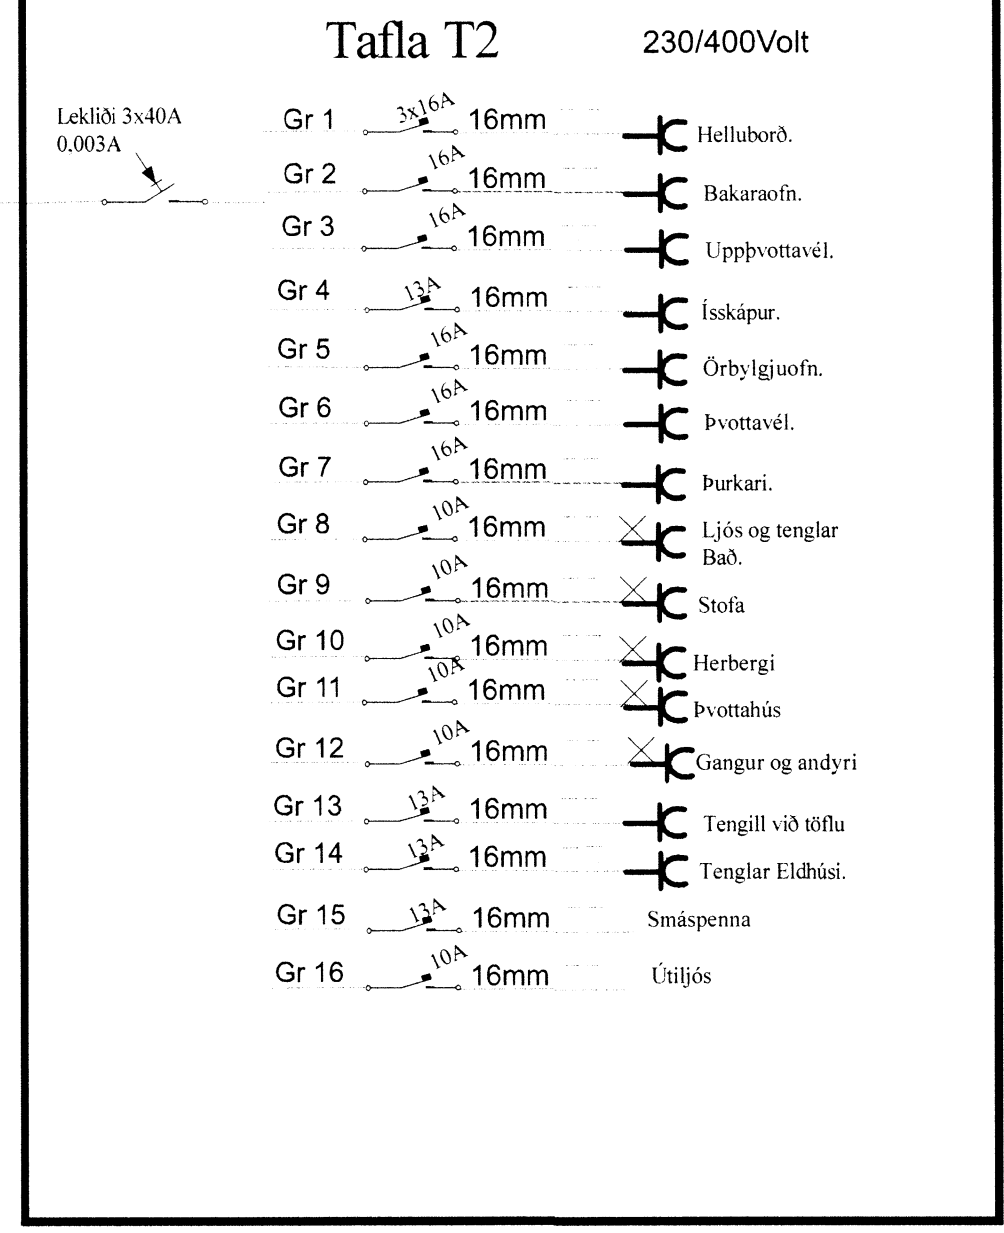

# Tafla T1.

- 380/240V
- Gr 1 3x16A 16mm
  - Gr 2 16A 16mm
  - Gr 3 16A 16mm
  - Gr 4 13A 16mm
  - Gr 5 13A 16mm
  - Gr 6 10A 16mm
  - Lekaliði sjálfvar 10A
  - 3x35A

- Auka.
  - Auka.
  - Auka.
  - Tenglar bílskúr
  - Tenglar bílskúr
  - Ljós bílskúr
  - Hitastyring
- Kvísl tafla T2.

# Tafla T2

- Gr 1 3x16A 16mm Helluborð.
- Gr 2 16A 16mm Bakaraofn.
- Gr 3 16A 16mm Uppþvottavél.
- Gr 4 13A 16mm Ísskápur.
- Gr 5 16A 16mm Örbylgjuofn.
- Gr 6 16A 16mm Þvottavél.
- Gr 7 16A 16mm Þurkari.
- Gr 8 10A 16mm Ljós og tenglar Bað.
- Gr 9 10A 16mm Stofa
- Gr 10 10A 16mm Herbergi
- Gr 11 10A 16mm Þvottahús
- Gr 12 10A 16mm Gangur og andyri
- Gr 13 13A 16mm Tengill við töflu
- Gr 14 13A 16mm Tenglar Eldhúsi.
- Gr 15 13A 16mm Smáspenna
- Gr 16 10A 16mm Útiljós