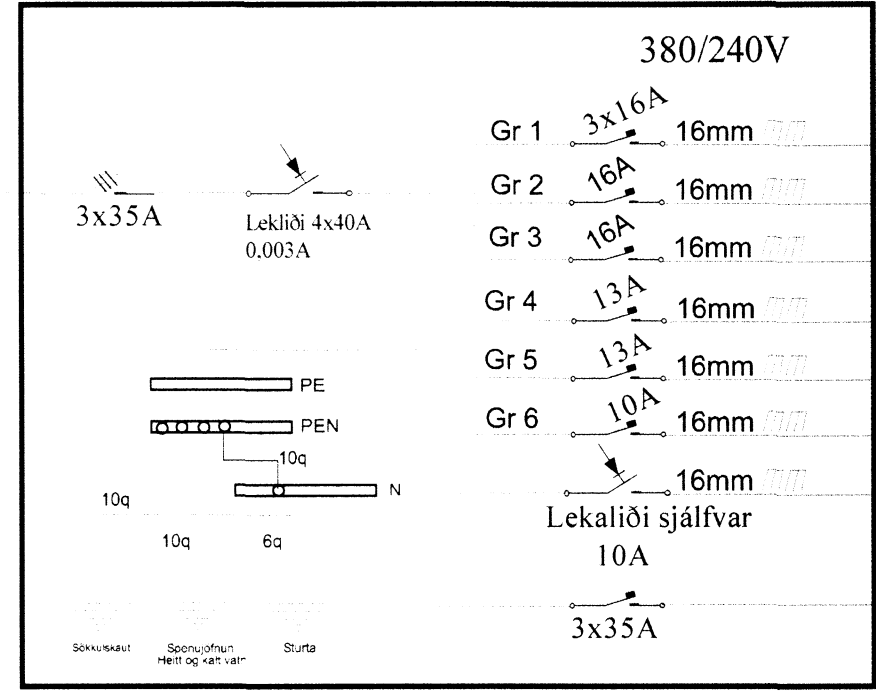

# Tafla T1.

- 380/240V
- Gr 1 3x16A 16mm
  - Gr 2 16A 16mm
  - Gr 3 16A 16mm
  - Gr 4 13A 16mm
  - Gr 5 13A 16mm
  - Gr 6 10A 16mm
  - Lekaliði sjálfvar 10A
  - 3x35A

- Auka.
  - Auka.
  - Auka.
  - Tenglar bílskúr
  - Tenglar bílskúr
  - Ljós bílskúr
  - Hitastyring
- Kvísl tafla T2.

# Tafla T2

- Gr 1 3x16A 16mm Helluborð.
- Gr 2 16A 16mm Bakaraofn.
- Gr 3 16A 16mm Uppþvottavél.
- Gr 4 13A 16mm Ísskápur.
- Gr 5 16A 16mm Örbylgjuofn.
- Gr 6 16A 16mm Þvottavél.
- Gr 7 16A 16mm Þurkari.
- Gr 8 10A 16mm Ljós og tenglar Bað.
- Gr 9 10A 16mm Stofa
- Gr 10 10A 16mm Herbergi
- Gr 11 10A 16mm Þvottahús
- Gr 12 10A 16mm Gangur og andyri
- Gr 13 13A 16mm Tengill við töflu
- Gr 14 13A 16mm Tenglar Eldhúsi.
- Gr 15 13A 16mm Smáspenna
- Gr 16 10A 16mm Útiljós

Raflagnþjónusta Selfoss ehf. Gagnheiði 5. 800 Selfoss Símar: 894-5408 / 899-5408

Dags: 23-02-2014	Staður: Sogsbakki 32. 801 Selfoss.
Hönnuður Raflagnateikningar: <i>Sveinn Eliasson 2808723189</i>	Hönnuður Raflagnateikningar: Sveinn Eliasson Kt. 2808723189.
Teikning: Töflur T1 og T2.	Eigandi:
Breitt:	Kvarði: