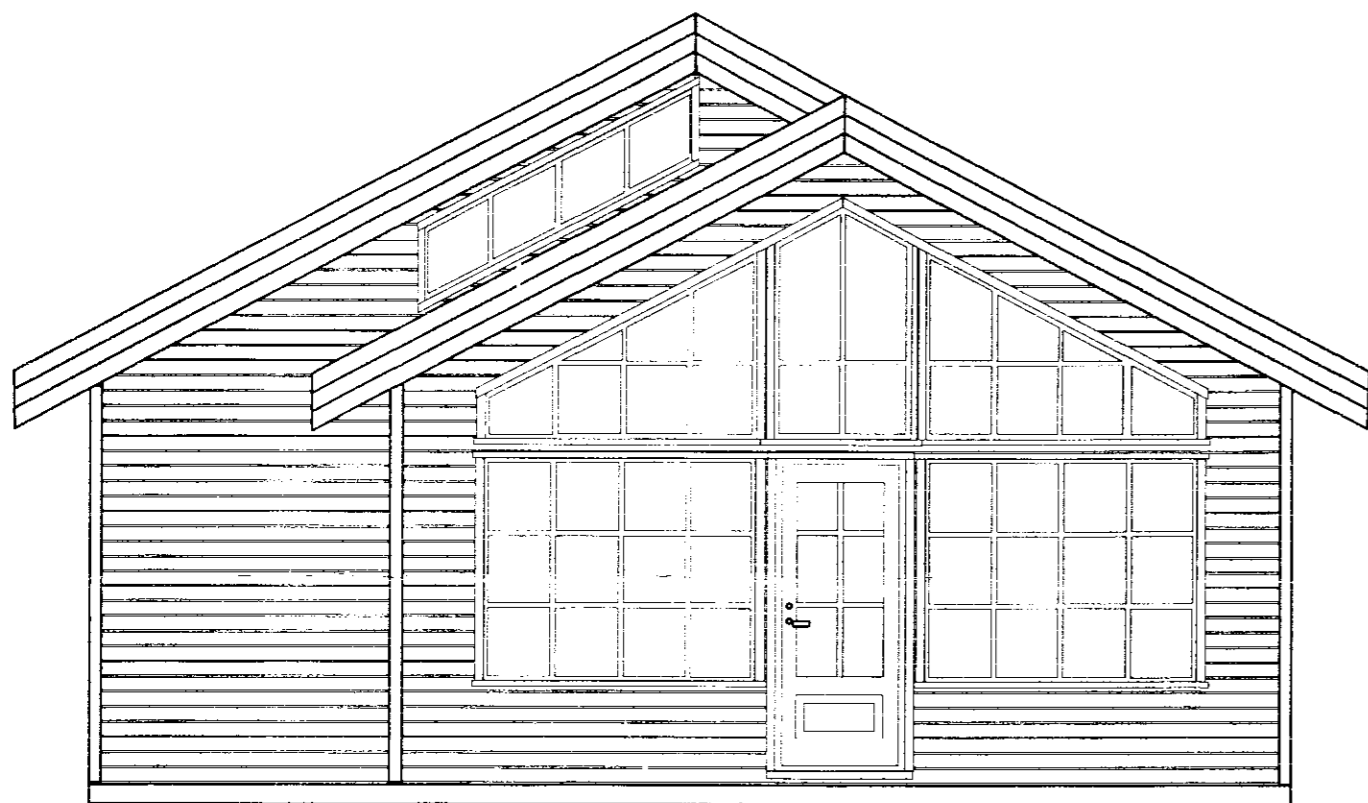

Norðlæg hlið

Suðlæg hlið

Austlæg hlið

Vestlæg hlið

Snið A-A

<p>20/03/06</p> <p><i>Hjálmarinn</i></p> <p><i>Opnun</i> 22040-3829</p>	<p>TÆKNIÞJÓNUSTAN SF Lágmúla 5, 108 Rvk. s:5813844 - fax:5814740 e-mail: vilhjalmur@tth.is kennitala: 270733-2559</p>	<p>Sogsbakki 5, Grímsnes og Grafningshr. Halldór Laxdal, kt: 190953-7699 Staðgreinir: 8719-01-13400050 Útlitsmyndir af öllum hliðum og þversnið A-A</p>	Hannað: VP	Dags: 20.03.06
			Teikn.: DL	Yfirfarið: VP
			Kvarði: 1:50	
			Blað nr.: 2	Af: 2