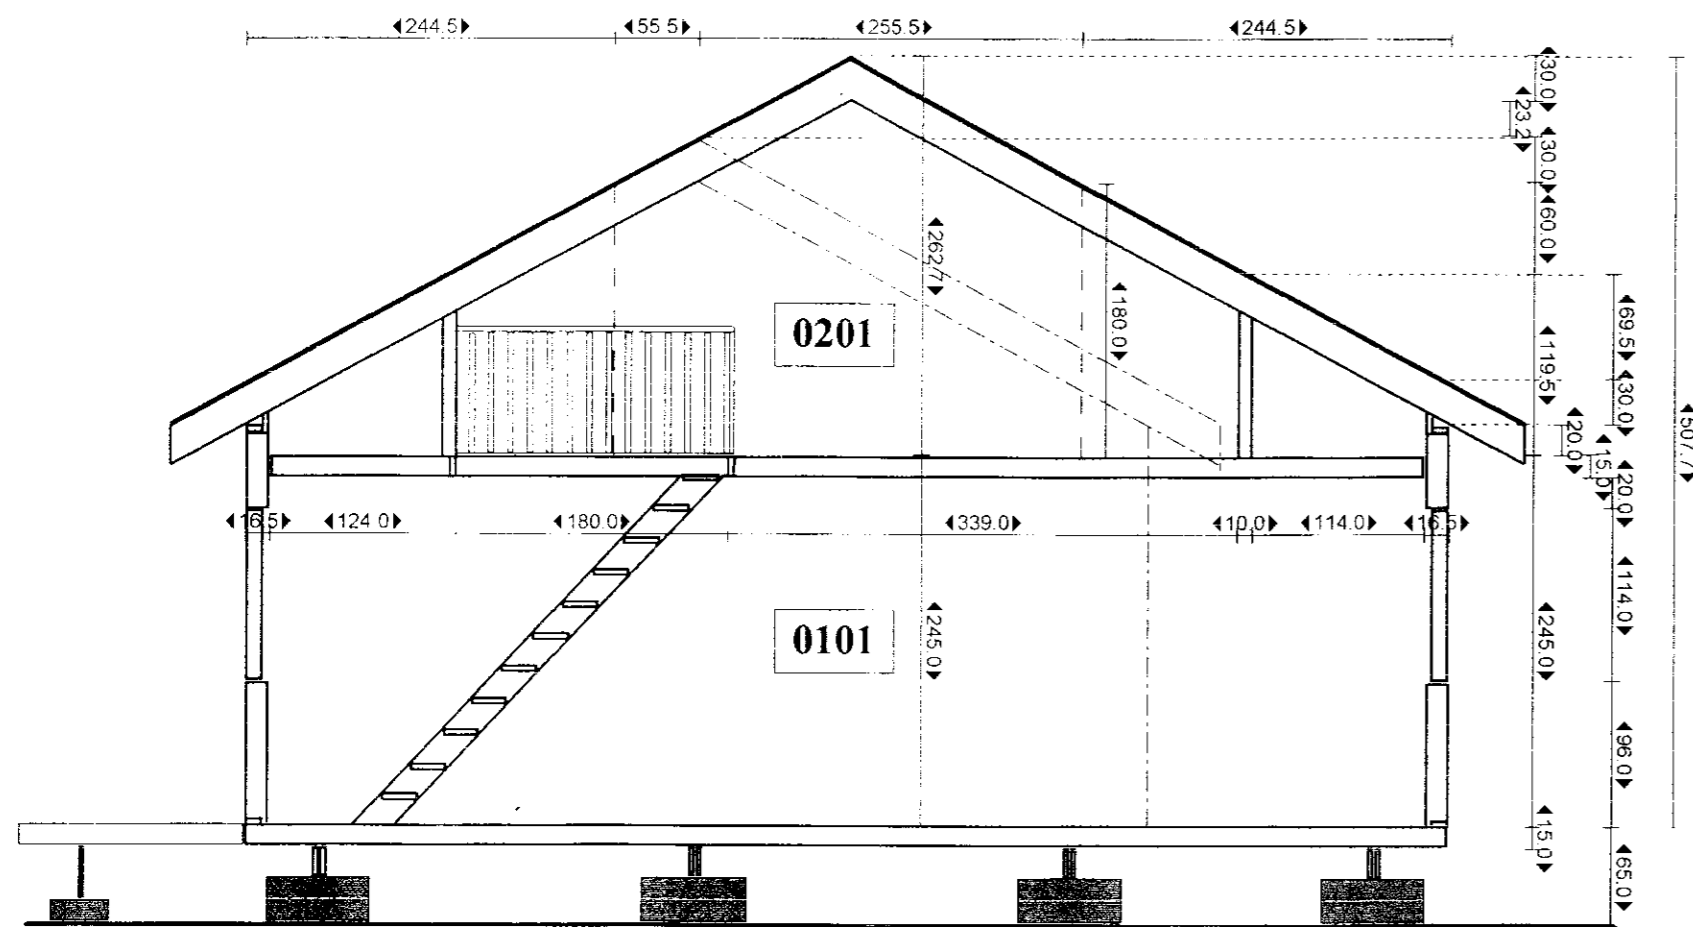

Norðlæg hlið

Suðlæg hlið

Austlæg hlið

Vestlæg hlið

Snið A-A

<p>20/03/06</p> <p><i>Hjálmarinn</i></p> <p><i>Opnun</i> 22040-3829</p>	<p>TÆKNIÞJÓNUSTAN SF Lágmúla 5, 108 Rvk. s:5813844 - fax:5814740 e-mail: vilhjalmur@tth.is kennitala: 270733-2559</p>	<p>Sogsbakki 5, Grímsnes og Grafningshr. Halldór Laxdal, kt: 190953-7699 Staðgreinir: 8719-01-13400050 Útlitsmyndir af öllum hliðum og þversnið A-A</p>	Hannað: VP	Dags: 20.03.06
			Teikn.: DL	Yfirfarið: VP
			Kvarði: 1:50	
			Blað nr.: 2	Af: 2